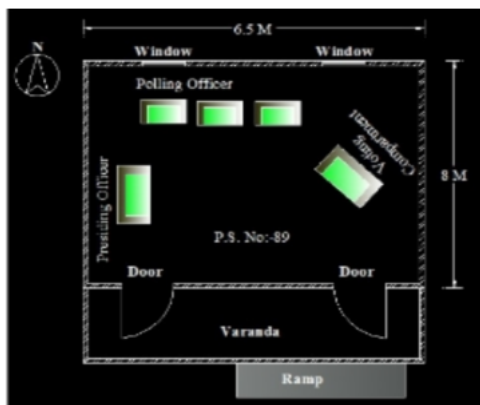

নিৰ্বাচক পঞ্জীয়ন বিষয়াৰ স্বাক্ষৰ

Nazri Naksha

Google Map View

Polling Station Building Front View

ভোটগ্ৰহন কেন্দ্ৰৰ সন্মুখৰ দৃশ্য

Cad View

Key MAP View

1 নাম : মুন বৰা স্বামীৰ নাম : মাধব্য বৰা ঘৰ নং : 00 বয়স : 45 লিঙ্গ : মহিলা	CLT0575217 ফটো উপলব্ধ	2 নাম : ববি গগৈ স্বামীৰ নাম : ক্ষীৰেশ্বৰ গগৈ ঘৰ নং : 00 বয়স : 41 লিঙ্গ : মহিলা	CLT0570648 ফটো উপলব্ধ	3 নাম : পম্পী গগৈ স্বামীৰ নাম : ৰাজ গগৈ ঘৰ নং : 00 বয়স : 21 লিঙ্গ : মহিলা	VIV0117853 ফটো উপলব্ধ
4 নাম : মনিৰাম শইকীয়া পিতাৰ নাম : কেৰকন শইকীয়া ঘৰ নং : 1 বয়স : 68 লিঙ্গ : পুৰুষ	CLT7934614 ফটো উপলব্ধ	5 নাম : অকনি শইকীয়া স্বামীৰ নাম : মনিৰাম শইকীয়া ঘৰ নং : 1 বয়স : 63 লিঙ্গ : মহিলা	CLT7934625 ফটো উপলব্ধ	6 নাম : পিয়াংকু শইকীয়া পিতাৰ নাম : মনিৰাম শইকীয়া ঘৰ নং : 1 বয়স : 32 লিঙ্গ : পুৰুষ	CLT7934636 ফটো উপলব্ধ
7 নাম : অন শইকীয়া স্বামীৰ নাম : পিয়াংকু শইকীয়া ঘৰ নং : 1 বয়স : 30 লিঙ্গ : মহিলা	CLT0128454 ফটো উপলব্ধ	8 নাম : হিৰদা বৰুৱা স্বামীৰ নাম : ৰবিন বৰুৱা ঘৰ নং : 2 বয়স : 58 লিঙ্গ : মহিলা	CLT7934681 ফটো উপলব্ধ	9 নাম : পূৰ্ণকান্ত শইকীয়া অন্যান্য : পল্লবীকা গগৈ ঘৰ নং : 2 বয়স : 49 লিঙ্গ : মহিলা	CLT7934658 ফটো উপলব্ধ
10 নাম : হেমকান্ত শইকীয়া পিতাৰ নাম : ডিম্বেশ্বৰ শইকীয়া ঘৰ নং : 2 বয়স : 46 লিঙ্গ : পুৰুষ	CLT7934669 ফটো উপলব্ধ	11 নাম : স্নিদ্ধা বৰপাত্ৰ গৌহাই স্বামীৰ নাম : হেমকান্ত শইকীয়া ঘৰ নং : 2 বয়স : 44 লিঙ্গ : মহিলা	CLT0075069 ফটো উপলব্ধ	12 নাম : পল্লবীকা গগৈ স্বামীৰ নাম : পূৰ্ণকান্ত শইকীয়া ঘৰ নং : 2 বয়স : 44 লিঙ্গ : মহিলা	CLT7946954 ফটো উপলব্ধ
13 নাম : চিত্ৰলেখা শইকীয়া পিতাৰ নাম : ডেম্বেশ্বৰ শইকীয়া ঘৰ নং : 2 বয়স : 42 লিঙ্গ : মহিলা	CLT7934670 ফটো উপলব্ধ	14 নাম : কাঞ্চন বৰুৱা পিতাৰ নাম : ৰবিন বৰুৱা ঘৰ নং : 2 বয়স : 38 লিঙ্গ : পুৰুষ	CLT7934692 ফটো উপলব্ধ	15 নাম : মাধৱী কছাৰী স্বামীৰ নাম : কাঞ্চন বৰুৱা ঘৰ নং : 2 বয়স : 34 লিঙ্গ : মহিলা	CLT0128512 ফটো উপলব্ধ
S2 16 নাম : প্ৰজ্ঞা প্ৰিয়া বৰুৱা পিতাৰ নাম : মদন বৰুৱা ঘৰ নং : 3 বয়স : 22 লিঙ্গ : মহিলা	CLT0543918 ফটো উপলব্ধ	17 নাম : মদন বৰুৱা পিতাৰ নাম : পোনাৰাম বৰুৱা ঘৰ নং : 8 বয়স : 54 লিঙ্গ : পুৰুষ	CLT7934705 ফটো উপলব্ধ	18 নাম : কল্পনা বৰুৱা স্বামীৰ নাম : মদন বৰুৱা ঘৰ নং : 8 বয়স : 50 লিঙ্গ : মহিলা	CLT7934716 ফটো উপলব্ধ
19 নাম : মিন্টো বৰুৱা পিতাৰ নাম : বাৰেন বৰুৱা ঘৰ নং : 4 বয়স : 25 লিঙ্গ : পুৰুষ	CLT6878656 ফটো উপলব্ধ	20 নাম : পূৰ্ণকান্ত বৰুৱা পিতাৰ নাম : পানীৰাম বৰুৱা ঘৰ নং : 5 বয়স : 52 লিঙ্গ : পুৰুষ	CLT7934738 ফটো উপলব্ধ	21 নাম : হেমাঙ্গ বৰুৱা পিতাৰ নাম : পূৰ্ণকান্ত বৰুৱা ঘৰ নং : 5 বয়স : 27 লিঙ্গ : পুৰুষ	CLT0128801 ফটো উপলব্ধ
22 নাম : সোমেশ্বৰী শইকীয়া স্বামীৰ নাম : ভদ্ৰেশ্বৰ শইকীয়া ঘৰ নং : 6 বয়স : 78 লিঙ্গ : মহিলা	CLT7934749 ফটো উপলব্ধ	23 নাম : নৰেন্দ্ৰ নাথ শইকীয়া পিতাৰ নাম : ভদ্ৰেশ্বৰ শইকীয়া ঘৰ নং : 6 বয়স : 51 লিঙ্গ : পুৰুষ	CLT7934772 ফটো উপলব্ধ	24 নাম : পাপৰি শইকীয়া স্বামীৰ নাম : নৰেন্দ্ৰ নাথ শইকীয়া ঘৰ নং : 6 বয়স : 40 লিঙ্গ : মহিলা	CLT7934783 ফটো উপলব্ধ
25 নাম : সুৰজ শইকীয়া পিতাৰ নাম : নৰেন্দ্ৰ নাথ শইকীয়া ঘৰ নং : 6 বয়স : 21 লিঙ্গ : পুৰুষ	VIV007492 ফটো উপলব্ধ	26 নাম : হেমচন্দ্ৰ বৰুৱা পিতাৰ নাম : নোমল বৰুৱা ঘৰ নং : 9 বয়স : 48 লিঙ্গ : পুৰুষ	CLT7934807 ফটো উপলব্ধ	27 নাম : বিন বৰুৱা স্বামীৰ নাম : হেমচন্দ্ৰ বৰুৱা ঘৰ নং : 9 বয়স : 43 লিঙ্গ : মহিলা	CLT7934818 ফটো উপলব্ধ
28 নাম : বিজয় বৰুৱা পিতাৰ নাম : নোমল বৰুৱা ঘৰ নং : 9 বয়স : 38 লিঙ্গ : পুৰুষ	CLT7934829 ফটো উপলব্ধ	29 নাম : বুলদীপ বৰুৱা পিতাৰ নাম : হেমচন্দ্ৰ বৰুৱা ঘৰ নং : 9 বয়স : 27 লিঙ্গ : পুৰুষ	CLT0315739 ফটো উপলব্ধ	30 নাম : ডিম্পী গগৈ স্বামীৰ নাম : বুলদীপ বৰুৱা ঘৰ নং : 07 বয়স : 24 লিঙ্গ : মহিলা	VIV0024851 ফটো উপলব্ধ