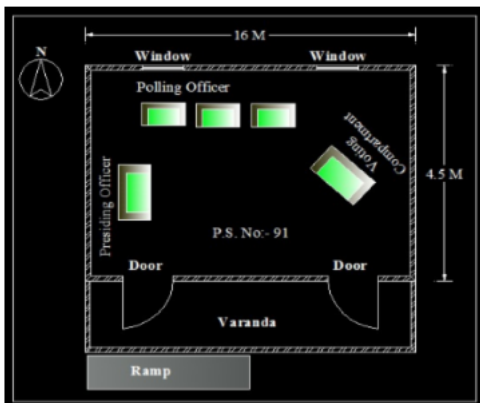

নিৰ্বাচক পঞ্জীয়ন বিষয়াৰ স্বাক্ষৰ

Nazri Naksha

Google Map View

Polling Station Building Front View

ভোটগ্ৰহন কেন্দ্ৰৰ সন্মুখৰ দৃশ্য

Cad View

Key MAP View

1 নাম : সেন্দৰী হাজৰিকা পিতাৰ নাম: চন্দিৰাম হাজৰিকা ঘৰ নং : ১ বয়স : 63 লিঙ্গ : মহিলা	CLT8034579 ফটো উপলব্ধ	2 নাম : উপেন চন্দ্ৰ হাজৰিকা পিতাৰ নাম: চন্দিৰাম হাজৰিকা ঘৰ নং : ১ বয়স : 62 লিঙ্গ : পুৰুষ	CLT8034580 ফটো উপলব্ধ	3 নাম : বিন হাজৰিকা স্বামীৰ নাম: উপেন হাজৰিকা ঘৰ নং : ১ বয়স : 60 লিঙ্গ : মহিলা	CLT8034626 ফটো উপলব্ধ
4 নাম : জয়া হাজৰিকা স্বামীৰ নাম: ইন্দ্ৰ হাজৰিকা ঘৰ নং : ১ বয়স : 56 লিঙ্গ : মহিলা	CLT8034615 ফটো উপলব্ধ	5 নাম : গীতালী দূৰৰা হাজৰিকা স্বামীৰ নাম: নৰেন হাজৰিকা ঘৰ নং : ১ বয়স : 47 লিঙ্গ : মহিলা	CLT8042293 ফটো উপলব্ধ	6 নাম : প্ৰিয়ানুদীনী হাজৰিকা পিতাৰ নাম: উপেন হাজৰিকা ঘৰ নং : ১ বয়স : 27 লিঙ্গ : মহিলা	CLT0469262 ফটো উপলব্ধ
7 নাম : চপ্পা হাজৰিকা স্বামীৰ নাম: কিৰন হাজৰিকা ঘৰ নং : ১ বয়স : 56 লিঙ্গ : মহিলা	CLT8034648 ফটো উপলব্ধ	8 নাম : কিৰন হাজৰিকা পিতাৰ নাম: চন্দিৰাম হাজৰিকা ঘৰ নং : ১ বয়স : 57 লিঙ্গ : পুৰুষ	CLT8034637 ফটো উপলব্ধ	9 নাম : প্ৰবীন মহন্ত পিতাৰ নাম: যদুৰাম মহন্ত ঘৰ নং : ২ বয়স : 58 লিঙ্গ : পুৰুষ	CLT8034682 ফটো উপলব্ধ
10 নাম : বীনা মহন্ত স্বামীৰ নাম: মোহন মহন্ত ঘৰ নং : ২ বয়স : 52 লিঙ্গ : মহিলা	CLT8034671 ফটো উপলব্ধ	11 নাম : তুত মহন্ত স্বামীৰ নাম: প্ৰবীন মহন্ত ঘৰ নং : ২ বয়স : 46 লিঙ্গ : মহিলা	CLT8034693 ফটো উপলব্ধ	12 নাম : বাজীৰু দাস পিতাৰ নাম: টংকেশ্বৰ দাস ঘৰ নং : ২ বয়স : 33 লিঙ্গ : পুৰুষ	CLT8042088 ফটো উপলব্ধ
13 নাম : মুকুন্দ মহন্ত পিতাৰ নাম: মোহনচন্দ্ৰ মহন্ত ঘৰ নং : ২ বয়স : 30 লিঙ্গ : পুৰুষ	CLT0129437 ফটো উপলব্ধ	14 নাম : জগাসিতা বৰা মহন্ত স্বামীৰ নাম: মুকুন্দ মাধব মহন্ত ঘৰ নং : ২ বয়স : 29 লিঙ্গ : মহিলা	VIV0014126 ফটো উপলব্ধ	15 নাম : দিগন্ত মহন্ত পিতাৰ নাম: জগত মহন্ত ঘৰ নং : ৩ বয়স : 48 লিঙ্গ : পুৰুষ	CLT8034751 ফটো উপলব্ধ
16 নাম : ভবানী মহন্ত স্বামীৰ নাম: দেবেন মহন্ত ঘৰ নং : ৪ বয়স : 68 লিঙ্গ : মহিলা	CLT8034784 ফটো উপলব্ধ	17 নাম : হেমন্ত মাধব মহন্ত পিতাৰ নাম: দেবেন মহন্ত ঘৰ নং : ৪ বয়স : 42 লিঙ্গ : পুৰুষ	CLT8034795 ফটো উপলব্ধ	18 নাম : জয়ন্ত মাধব মহন্ত পিতাৰ নাম: দেবেন মহন্ত ঘৰ নং : ৪ বয়স : 39 লিঙ্গ : পুৰুষ	CLT8034808 ফটো উপলব্ধ
19 নাম : তুলিকা বৰা স্বামীৰ নাম: দিগন্ত মহন্ত ঘৰ নং : 4 বয়স : 37 লিঙ্গ : মহিলা	VIV0013045 ফটো উপলব্ধ	20 নাম : মিনাক্ষী মহন্ত স্বামীৰ নাম: হেমন্ত মাধব মহন্ত ঘৰ নং : ৪ বয়স : 35 লিঙ্গ : মহিলা	CLT8042226 ফটো উপলব্ধ	21 নাম : প্ৰিয়াংকী মহন্ত স্বামীৰ নাম: জয়ন্ত মাধব মহন্ত ঘৰ নং : ৪ বয়স : 32 লিঙ্গ : মহিলা	CLT0356170 ফটো উপলব্ধ
22 নাম : সত্য হাজৰিকা পিতাৰ নাম: লোহিত হাজৰিকা ঘৰ নং : ৫ বয়স : 52 লিঙ্গ : পুৰুষ	CLT8034819 ফটো উপলব্ধ	23 নাম : সুশীলা হাজৰিকা স্বামীৰ নাম: সত্য হাজৰিকা ঘৰ নং : ৫ বয়স : 50 লিঙ্গ : মহিলা	CLT8034820 ফটো উপলব্ধ	24 নাম : পবিত্ৰ দাস পিতাৰ নাম: উনাই দাস ঘৰ নং : ৫ বয়স : 36 লিঙ্গ : পুৰুষ	CLT8041938 ফটো উপলব্ধ
25 নাম : গীতামনি বৰা স্বামীৰ নাম: পবিত্ৰ দাস ঘৰ নং : ৫ বয়স : 33 লিঙ্গ : মহিলা	CLT8041949 ফটো উপলব্ধ	26 নাম : সুমন হাজৰিকা পিতাৰ নাম: সত্য হাজৰিকা ঘৰ নং : ৫ বয়স : 33 লিঙ্গ : পুৰুষ	CLT8041869 ফটো উপলব্ধ	27 নাম : সোনাকান্ত হাজৰিকা পিতাৰ নাম: বাপ হাজৰিকা ঘৰ নং : ৬ বয়স : 76 লিঙ্গ : পুৰুষ	CLT8034831 ফটো উপলব্ধ
28 নাম : খিৰেশ্বৰী হাজৰিকা স্বামীৰ নাম: সোনাকান্ত হাজৰিকা ঘৰ নং : ৬ বয়স : 71 লিঙ্গ : মহিলা	CLT8034842 ফটো উপলব্ধ	29 নাম : বুবল দাস পিতাৰ নাম: থানেশ্বৰ দাস ঘৰ নং : ৬ বয়স : 43 লিঙ্গ : পুৰুষ	CLT8042157 ফটো উপলব্ধ	30 নাম : দিপিকা হাজৰিকা স্বামীৰ নাম: হেমন্ত হাজৰিকা ঘৰ নং : ৬ বয়স : 39 লিঙ্গ : মহিলা	CLT8034864 ফটো উপলব্ধ