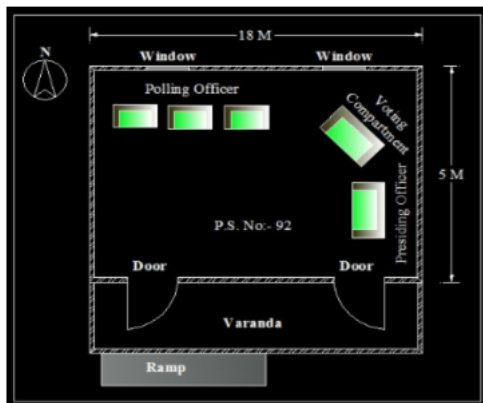

নিৰ্বাচক পঞ্জীয়ন বিষয়াৰ স্বাক্ষৰ

Nazri Naksha

Google Map View

Polling Station Building Front View

ভোটগ্ৰহন কেন্দ্ৰৰ সন্মুখৰ দৃশ্য

Cad View

Key MAP View

<p># 1</p> <p>নাম : পৰশমণি হাজৰীকা পিতাৰ নাম: তৰুণ হাজৰীকা ঘৰ নং : 29 বয়স : 23 লিঙ্গ : মহিলা</p> <p>ফটো উপলব্ধ</p> <p>CLT0286484</p>	<p>2</p> <p>নাম : ক্ষীৰেশ্বৰ সোনোৱাল পিতাৰ নাম: বত্ৰেশ্বৰ সোনোৱাল ঘৰ নং : 1 বয়স : 68 লিঙ্গ : পুৰুষ</p> <p>ফটো উপলব্ধ</p> <p>CLT8134563</p>	<p>3</p> <p>নাম : উমেশ্বৰী সোনোৱাল স্বামীৰ নাম: ক্ষীৰেশ্বৰ সোনোৱাল ঘৰ নং : 1 বয়স : 65 লিঙ্গ : মহিলা</p> <p>ফটো উপলব্ধ</p> <p>CLT8134574</p>
<p>4</p> <p>নাম : ভবিন বৰা পিতাৰ নাম: পোনাৰাম বৰা ঘৰ নং : 1 বয়স : 58 লিঙ্গ : পুৰুষ</p> <p>ফটো উপলব্ধ</p> <p>CLT8134610</p>	<p>5</p> <p>নাম : দীপক সোনোৱাল পিতাৰ নাম: ক্ষীৰেশ্বৰ সোনোৱাল ঘৰ নং : 1 বয়স : 48 লিঙ্গ : পুৰুষ</p> <p>ফটো উপলব্ধ</p> <p>CLT8134585</p>	<p>6</p> <p>নাম : মীৰা বৰা স্বামীৰ নাম: ৰবীন বৰা ঘৰ নং : 1 বয়স : 47 লিঙ্গ : মহিলা</p> <p>ফটো উপলব্ধ</p> <p>CLT8134621</p>
<p>7</p> <p>নাম : ৰুপৰেখা বৰা পিতাৰ নাম: বিশ্বজিত বৰা ঘৰ নং : 1 বয়স : 40 লিঙ্গ : মহিলা</p> <p>ফটো উপলব্ধ</p> <p>CLT0467852</p>	<p>8</p> <p>নাম : দীপশিখা সোণোৱাল স্বামীৰ নাম: দীপক সোণোৱাল ঘৰ নং : 1 বয়স : 36 লিঙ্গ : মহিলা</p> <p>ফটো উপলব্ধ</p> <p>CLT8134632</p>	<p>9</p> <p>নাম : পূৰ্ণিমা বৰা পিতাৰ নাম: ৰবীন বৰা ঘৰ নং : 1 বয়স : 32 লিঙ্গ : মহিলা</p> <p>ফটো উপলব্ধ</p> <p>CLT0231357</p>
<p>10</p> <p>নাম : নমশ্ৰী হাজৰীকা সোনোৱাল স্বামীৰ নাম: ৰাজু সোনোৱাল ঘৰ নং : 1 বয়স : 31 লিঙ্গ : মহিলা</p> <p>ফটো উপলব্ধ</p> <p>CLT8144998</p>	<p>11</p> <p>নাম : ববিতা বৰা পিতাৰ নাম: ৰবীন বৰা ঘৰ নং : 1 বয়স : 31 লিঙ্গ : মহিলা</p> <p>ফটো উপলব্ধ</p> <p>CLT0357483</p>	<p>12</p> <p>নাম : নীলম চমুৱা স্বামীৰ নাম: অসীম কছাৰী ঘৰ নং : 1 কু বয়স : 37 লিঙ্গ : মহিলা</p> <p>ফটো উপলব্ধ</p> <p>CLT0466805</p>
<p>13</p> <p>নাম : অংকিতা কছাৰী পিতাৰ নাম: দিলীপ কছাৰী ঘৰ নং : 1 খ বয়স : 21 লিঙ্গ : মহিলা</p> <p>ফটো উপলব্ধ</p> <p>VIV0016030</p>	<p>14</p> <p>নাম : বিপুল কছাৰী পিতাৰ নাম: পুনীৰাম কছাৰী ঘৰ নং : 1 কু বয়স : 65 লিঙ্গ : পুৰুষ</p> <p>ফটো উপলব্ধ</p> <p>CLT8134654</p>	<p>15</p> <p>নাম : ক্ষীৰ শইকীয়া স্বামীৰ নাম: বিপুল ৰাজবংশী ঘৰ নং : 1 কু বয়স : 62 লিঙ্গ : মহিলা</p> <p>ফটো উপলব্ধ</p> <p>CLT8134665</p>
<p>16</p> <p>নাম : দিলীপ ৰাজবংশী কছাৰী পিতাৰ নাম: পুনীৰাম ৰাজবংশী কছাৰী ঘৰ নং : 1 খ বয়স : 57 লিঙ্গ : পুৰুষ</p> <p>ফটো উপলব্ধ</p> <p>CLT8134701</p>	<p>17</p> <p>নাম : জ্যোতি ৰেখা সোনোৱাল স্বামীৰ নাম: দিলীপ ৰাজবংশী কছাৰী ঘৰ নং : 1 খ বয়স : 55 লিঙ্গ : মহিলা</p> <p>ফটো উপলব্ধ</p> <p>CLT8134712</p>	<p>18</p> <p>নাম : অসীম কছাৰী পিতাৰ নাম: বিপুল কছাৰী ঘৰ নং : 1 কু বয়স : 41 লিঙ্গ : পুৰুষ</p> <p>ফটো উপলব্ধ</p> <p>CLT8134676</p>
<p>19</p> <p>নাম : দেবজিত কছাৰী পিতাৰ নাম: বিপুল কছাৰী ঘৰ নং : 1 কু বয়স : 38 লিঙ্গ : পুৰুষ</p> <p>ফটো উপলব্ধ</p> <p>CLT8134687</p>	<p>20</p> <p>নাম : নিতুমনি কছাৰী স্বামীৰ নাম: দেবজিত কছাৰী ঘৰ নং : 1 কু বয়স : 34 লিঙ্গ : মহিলা</p> <p>ফটো উপলব্ধ</p> <p>CLT8134698</p>	<p>21</p> <p>নাম : বীনা হাজৰীকা স্বামীৰ নাম: দেবেন হাজৰীকা ঘৰ নং : 2 বয়স : 68 লিঙ্গ : মহিলা</p> <p>ফটো উপলব্ধ</p> <p>CLT8134790</p>
<p>22</p> <p>নাম : সঞ্জীৱ হাজৰীকা পিতাৰ নাম: দেবেন হাজৰীকা ঘৰ নং : 2 বয়স : 48 লিঙ্গ : পুৰুষ</p> <p>ফটো উপলব্ধ</p> <p>CLT8134803</p>	<p>23</p> <p>নাম : মন্তোষ হাজৰীকা পিতাৰ নাম: দেবেন হাজৰীকা ঘৰ নং : 2 বয়স : 45 লিঙ্গ : পুৰুষ</p> <p>ফটো উপলব্ধ</p> <p>CLT8134825</p>	<p>24</p> <p>নাম : জুনমনি হাজৰীকা স্বামীৰ নাম: সঞ্জীৱ হাজৰীকা ঘৰ নং : 2 বয়স : 44 লিঙ্গ : মহিলা</p> <p>ফটো উপলব্ধ</p> <p>CLT8134814</p>
<p>25</p> <p>নাম : মনালিশা বৰুৱা হাজৰীকা স্বামীৰ নাম: মন্তোষ হাজৰীকা ঘৰ নং : 2 বয়স : 38 লিঙ্গ : মহিলা</p> <p>ফটো উপলব্ধ</p> <p>CLT8134836</p>	<p>26</p> <p>নাম : ব্যাসদেৱ শইকীয়া পিতাৰ নাম: প্ৰফুল্ল শইকীয়া ঘৰ নং : 2 বয়স : 36 লিঙ্গ : পুৰুষ</p> <p>ফটো উপলব্ধ</p> <p>CLT8134858</p>	<p>27</p> <p>নাম : কপিল শইকীয়া পিতাৰ নাম: প্ৰফুল্ল শইকীয়া ঘৰ নং : 2 বয়স : 36 লিঙ্গ : পুৰুষ</p> <p>ফটো উপলব্ধ</p> <p>CLT8134847</p>
<p>28</p> <p>নাম : বেবী বৰা স্বামীৰ নাম: কপিলদেৱ শইকীয়া ঘৰ নং : 2 বয়স : 28 লিঙ্গ : মহিলা</p> <p>ফটো উপলব্ধ</p> <p>CLT0268565</p>	<p>29</p> <p>নাম : চিন্ময় জ্যোতি সোনোৱাল পিতাৰ নাম: অবনী সোনোৱাল ঘৰ নং : 02 বয়স : 23 লিঙ্গ : পুৰুষ</p> <p>ফটো উপলব্ধ</p> <p>CLT0266544</p>	<p>30</p> <p>নাম : সুচৰিত্ৰা হাজৰীকা পিতাৰ নাম: সঞ্জীৱ হাজৰীকা ঘৰ নং : 2 বয়স : 22 লিঙ্গ : মহিলা</p> <p>ফটো উপলব্ধ</p> <p>CLT0578500</p>