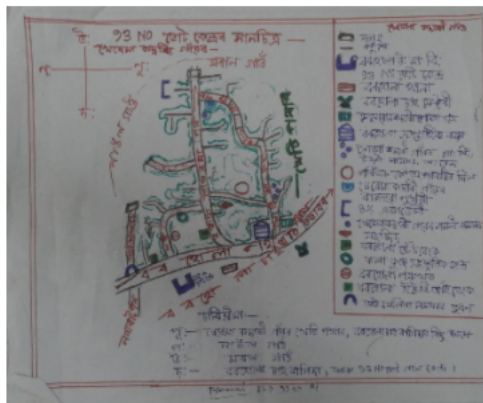

Nazri Naksha