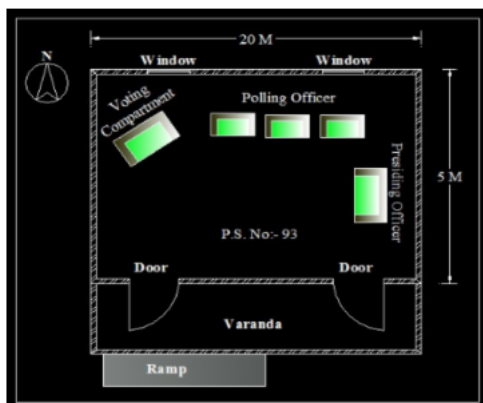

নিৰ্বাচক পঞ্জীয়ন বিষয়াৰ স্বাক্ষৰ

Nazri Naksha

Google Map View

Polling Station Building Front View

ভোটগ্রহন কেন্দ্ৰৰ সন্মুখৰ দৃশ্য

Cad View

Key MAP View

<p>1 নাম : অন দত্ত স্বামীৰ নাম : বুপেন দত্ত ঘৰ নং : ১২ক বয়স : 60 লিঙ্গ : মহিলা</p>	<p>CLT0016469</p> <p>ফটো উপলব্ধ</p>	<p>2 নাম : বিজয় মোহন সন্দিকৈ পিতাৰ নাম : সন্দিকৈ মোহন সন্দিকৈ ঘৰ নং : ১২ক বয়স : 73 লিঙ্গ : পুৰুষ</p>	<p>CLT8235265</p> <p>ফটো উপলব্ধ</p>	<p>3 নাম : মঞ্জলা গগৈ সন্দিকৈ স্বামীৰ নাম : বিজয় মোহন সন্দিকৈ ঘৰ নং : ১২ক বয়স : 64 লিঙ্গ : মহিলা</p>	<p>CLT8235276</p> <p>ফটো উপলব্ধ</p>
<p>4 নাম : বেদান্ত মাধৱ শইকীয়া পিতাৰ নাম : প্ৰশান্ত কুমাৰ শইকীয়া ঘৰ নং : 15 বয়স : 24 লিঙ্গ : পুৰুষ</p>	<p>CLT0455154</p> <p>ফটো উপলব্ধ</p>	<p>5 নাম : কবিতা সোনোৱাল দত্ত স্বামীৰ নাম : ৰিতুল দত্ত ঘৰ নং : ১৫ক বয়স : 53 লিঙ্গ : মহিলা</p>	<p>CLT8235298</p> <p>ফটো উপলব্ধ</p>	<p>6 নাম : পৰশ জ্যোতি দত্ত পিতাৰ নাম : ৰিতুল দত্ত ঘৰ নং : ১৫ক বয়স : 30 লিঙ্গ : পুৰুষ</p>	<p>CLT1589668</p> <p>ফটো উপলব্ধ</p>
<p>7 নাম : নৱজীতা চুতীয়া পিতাৰ নাম : জগত চুতীয়া ঘৰ নং : 25 বয়স : 25 লিঙ্গ : মহিলা</p>	<p>CLT0227330</p> <p>ফটো উপলব্ধ</p>	<p>8 নাম : ৰিতুল দত্ত পিতাৰ নাম : চেনীৰাম দত্ত ঘৰ নং : ১৫ক বয়স : 58 লিঙ্গ : পুৰুষ</p>	<p>CLT8235287</p> <p>ফটো উপলব্ধ</p>	<p>9 নাম : ৰাম হাজৰীকা পিতাৰ নাম : ৰাজমংগল হাজৰীকা ঘৰ নং : ১৫গ বয়স : 56 লিঙ্গ : পুৰুষ</p>	<p>CLT8235323</p> <p>ফটো উপলব্ধ</p>
<p>10 নাম : প্ৰতিমা হাজৰীকা স্বামীৰ নাম : ৰাম হাজৰীকা ঘৰ নং : ১৫গ বয়স : 51 লিঙ্গ : মহিলা</p>	<p>CLT8235334</p> <p>ফটো উপলব্ধ</p>	<p>11 নাম : গুনবালা শইকীয়া স্বামীৰ নাম : পদোশ্বৰ শইকীয়া ঘৰ নং : ১৬ বয়স : 56 লিঙ্গ : মহিলা</p>	<p>CLT8235367</p> <p>ফটো উপলব্ধ</p>	<p>12 নাম : মনোজ শইকীয়া পিতাৰ নাম : পদোশ্বৰ শইকীয়া ঘৰ নং : ১৬ বয়স : 44 লিঙ্গ : পুৰুষ</p>	<p>CLT8235378</p> <p>ফটো উপলব্ধ</p>
<p>13 নাম : জুবী শইকীয়া স্বামীৰ নাম : মনোজ শইকীয়া ঘৰ নং : ১৬ বয়স : 40 লিঙ্গ : মহিলা</p>	<p>CLT8235389</p> <p>ফটো উপলব্ধ</p>	<p>14 নাম : পূৰ্ণা শইকীয়া পিতাৰ নাম : মনোজ শইকীয়া ঘৰ নং : 16 বয়স : 21 লিঙ্গ : মহিলা</p>	<p>CLT6851802</p> <p>ফটো উপলব্ধ</p>	<p>15 নাম : মাধৱ বৰা পিতাৰ নাম : ডিম্বশ্বৰ বৰা ঘৰ নং : ১৭ বয়স : 84 লিঙ্গ : পুৰুষ</p>	<p>CLT8235390</p> <p>ফটো উপলব্ধ</p>
<p>16 নাম : শান্তি বৰা স্বামীৰ নাম : মাধৱ বৰা ঘৰ নং : ১৭ বয়স : 78 লিঙ্গ : মহিলা</p>	<p>CLT8235403</p> <p>ফটো উপলব্ধ</p>	<p>17 নাম : গুনে হাজৰীকা পিতাৰ নাম : কান্দুৰা হাজৰীকা ঘৰ নং : ১৭ বয়স : 76 লিঙ্গ : পুৰুষ</p>	<p>CLT8235425</p> <p>ফটো উপলব্ধ</p>	<p>18 নাম : অঞ্জু হাজৰীকা স্বামীৰ নাম : গুনে হাজৰীকা ঘৰ নং : ১৭ বয়স : 61 লিঙ্গ : মহিলা</p>	<p>CLT8235436</p> <p>ফটো উপলব্ধ</p>
<p>19 নাম : প্ৰাঞ্জল বৰা পিতাৰ নাম : মাধৱ বৰা ঘৰ নং : ১৭ বয়স : 46 লিঙ্গ : পুৰুষ</p>	<p>CLT8235414</p> <p>ফটো উপলব্ধ</p>	<p>20 নাম : নবজিত হাজৰীকা পিতাৰ নাম : গুনে হাজৰীকা ঘৰ নং : ১৭ বয়স : 38 লিঙ্গ : পুৰুষ</p>	<p>CLT8235458</p> <p>ফটো উপলব্ধ</p>	<p>21 নাম : জ্যোতিকা হাজৰীকা পিতাৰ নাম : গুনে হাজৰীকা ঘৰ নং : ১৭ বয়স : 38 লিঙ্গ : মহিলা</p>	<p>CLT8235469</p> <p>ফটো উপলব্ধ</p>
<p>22 নাম : জমি হাজৰীকা স্বামীৰ নাম : নৱজিত হাজৰীকা ঘৰ নং : 35 বয়স : 35 লিঙ্গ : মহিলা</p>	<p>CLT8244722</p> <p>ফটো উপলব্ধ</p>	<p>23 নাম : নিজমনি সোনোৱাল স্বামীৰ নাম : কেশৱ সোনোৱাল ঘৰ নং : 18 বয়স : 31 লিঙ্গ : মহিলা</p>	<p>VIV0123067</p> <p>ফটো উপলব্ধ</p>	<p>24 নাম : গজেন্দ্ৰ নাথ হাজৰীকা পিতাৰ নাম : কান্দোৰা ৰাম হাজৰীকা ঘৰ নং : ১৯ বয়স : 79 লিঙ্গ : পুৰুষ</p>	<p>CLT8235481</p> <p>ফটো উপলব্ধ</p>
<p>25 নাম : দিশ্ৰী হাজৰীকা স্বামীৰ নাম : গজেন্দ্ৰ নাথ হাজৰীকা ঘৰ নং : ১৯ বয়স : 66 লিঙ্গ : মহিলা</p>	<p>CLT8235492</p> <p>ফটো উপলব্ধ</p>	<p>26 নাম : সৌৰভ হাজৰীকা পিতাৰ নাম : গজেন হাজৰীকা ঘৰ নং : ১৯ বয়স : 46 লিঙ্গ : পুৰুষ</p>	<p>CLT8235505</p> <p>ফটো উপলব্ধ</p>	<p>27 নাম : নুৰদিন ৰহমান পিতাৰ নাম : হৰিবুৰ ৰহমান ঘৰ নং : ২০ বয়স : 66 লিঙ্গ : পুৰুষ</p>	<p>CLT8235516</p> <p>ফটো উপলব্ধ</p>
<p>28 নাম : হাচিনা বেগম স্বামীৰ নাম : জুলিলুৰ ৰহমান ঘৰ নং : ২০ক বয়স : 56 লিঙ্গ : মহিলা</p>	<p>CLT8235538</p> <p>ফটো উপলব্ধ</p>	<p>29 নাম : ৰফিকুল ৰহমান পিতাৰ নাম : জুলিলুৰ ৰহমান ঘৰ নং : ২০ক বয়স : 37 লিঙ্গ : পুৰুষ</p>	<p>CLT8235550</p> <p>ফটো উপলব্ধ</p>	<p>30 নাম : নাজমা বেগম স্বামীৰ নাম : ৰফিকুল ৰহমান ঘৰ নং : ২০ক বয়স : 32 লিঙ্গ : মহিলা</p>	<p>CLT1589679</p> <p>ফটো উপলব্ধ</p>