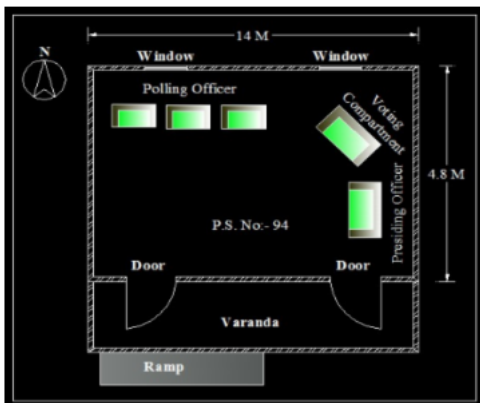

নিৰ্বাচক পঞ্জীয়ন বিষয়াৰ স্বাক্ষৰ

Nazri Naksha

Google Map View

Polling Station Building Front View

ভোটগ্ৰহন কেন্দ্ৰৰ সন্মুখৰ দৃশ্য

Cad View

Key MAP View

<p>S 1 CLT0191643</p> <p>নাম : জানমনি চতীয়া স্বামীৰ নাম: পুলিন বৰগোহাঁই ঘৰ নং : 0 বয়স : 26 লিঙ্গ : মহিলা</p> <p>ফটো উপলব্ধ</p>	<p>2 CLT8334563</p> <p>নাম : হৰিদেব শৰ্মা পিতাৰ নাম: লীলাকান্ত শৰ্মা ঘৰ নং : 1 বয়স : 68 লিঙ্গ : পুৰুষ</p> <p>ফটো উপলব্ধ</p>	<p>3 CLT8334574</p> <p>নাম : ৰূপালী দেবী শৰ্মা স্বামীৰ নাম: হৰিদেব শৰ্মা ঘৰ নং : 1 বয়স : 65 লিঙ্গ : মহিলা</p> <p>ফটো উপলব্ধ</p>
<p>4 CLT8334585</p> <p>নাম : নিপুল শৰ্মা পিতাৰ নাম: লীলাকান্ত শৰ্মা ঘৰ নং : 1 বয়স : 60 লিঙ্গ : পুৰুষ</p> <p>ফটো উপলব্ধ</p>	<p>5 CLT8334596</p> <p>নাম : কল্পনা শৰ্মা স্বামীৰ নাম: নিপুল শৰ্মা ঘৰ নং : 1 বয়স : 55 লিঙ্গ : মহিলা</p> <p>ফটো উপলব্ধ</p>	<p>6 CLT8334609</p> <p>নাম : ঋতুৰাজ শৰ্মা পিতাৰ নাম: হৰিদেব শৰ্মা ঘৰ নং : 1 বয়স : 39 লিঙ্গ : পুৰুষ</p> <p>ফটো উপলব্ধ</p>
<p>7 CLT0353102</p> <p>নাম : বন্দনা গোস্বামী স্বামীৰ নাম: ঋতুৰাজ শৰ্মা ঘৰ নং : 1 বয়স : 32 লিঙ্গ : মহিলা</p> <p>ফটো উপলব্ধ</p>	<p>8 CLT0525139</p> <p>নাম : ধুবজ্যোতি শৰ্মা পিতাৰ নাম: নিপুল শৰ্মা ঘৰ নং : 1 বয়স : 26 লিঙ্গ : পুৰুষ</p> <p>ফটো উপলব্ধ</p>	<p>9 CLT8342754</p> <p>নাম : নয়নজ্যোতি শৰ্মা পিতাৰ নাম: নিপুল শৰ্মা ঘৰ নং : 1 বয়স : 33 লিঙ্গ : পুৰুষ</p> <p>ফটো উপলব্ধ</p>
<p>10 CLT0348854</p> <p>নাম : যাদৱ বড়া পিতাৰ নাম: জয়ন্ত বড়া ঘৰ নং : 2 বয়স : 26 লিঙ্গ : পুৰুষ</p> <p>ফটো উপলব্ধ</p>	<p>11 CLT6873632</p> <p>নাম : নবমী বৰা স্বামীৰ নাম: বিমান সোনোৱাল ঘৰ নং : 02 বয়স : 24 লিঙ্গ : মহিলা</p> <p>ফটো উপলব্ধ</p>	<p>12 CLT0293902</p> <p>নাম : মাধবী সোনোৱাল বৰা স্বামীৰ নাম: পিংকু বৰা ঘৰ নং : 2ক বয়স : 31 লিঙ্গ : মহিলা</p> <p>ফটো উপলব্ধ</p>
<p>13 CLT0274241</p> <p>নাম : নীলাক্ষী বৰা পিতাৰ নাম: বলিন বৰা ঘৰ নং : 2খ বয়স : 23 লিঙ্গ : মহিলা</p> <p>ফটো উপলব্ধ</p>	<p>14 VIV0025460</p> <p>নাম : বাস্তৱ বৰা পিতাৰ নাম: জয়ন্ত বৰা ঘৰ নং : 2খ বয়স : 20 লিঙ্গ : পুৰুষ</p> <p>ফটো উপলব্ধ</p>	<p>15 CLT8334632</p> <p>নাম : বিপিন বৰা পিতাৰ নাম: কলা বৰা ঘৰ নং : 2খ বয়স : 70 লিঙ্গ : পুৰুষ</p> <p>ফটো উপলব্ধ</p>
<p>E 16 CLT8334610</p> <p>নাম : যোগেন বৰা পিতাৰ নাম: কলা বৰা ঘৰ নং : 2ক বয়স : 65 লিঙ্গ : পুৰুষ</p> <p>ফটো উপলব্ধ</p>	<p>17 CLT8334621</p> <p>নাম : মীৰা বৰা স্বামীৰ নাম: যোগেন বৰা ঘৰ নং : 2ক বয়স : 60 লিঙ্গ : মহিলা</p> <p>ফটো উপলব্ধ</p>	<p>18 CLT8334654</p> <p>নাম : জয়ন্ত বৰা পিতাৰ নাম: বিপিন বৰা ঘৰ নং : 2খ বয়স : 47 লিঙ্গ : পুৰুষ</p> <p>ফটো উপলব্ধ</p>
<p>19 CLT8334665</p> <p>নাম : মামনি বৰা স্বামীৰ নাম: জয়ন্ত বৰা ঘৰ নং : 2খ বয়স : 45 লিঙ্গ : মহিলা</p> <p>ফটো উপলব্ধ</p>	<p>20 CLT8334676</p> <p>নাম : বলিন বৰা পিতাৰ নাম: বিপিন বৰা ঘৰ নং : 2খ বয়স : 45 লিঙ্গ : পুৰুষ</p> <p>ফটো উপলব্ধ</p>	<p>21 CLT8334687</p> <p>নাম : জোন বৰা স্বামীৰ নাম: বলিন বৰা ঘৰ নং : 2খ বয়স : 42 লিঙ্গ : মহিলা</p> <p>ফটো উপলব্ধ</p>
<p>22 CLT0428979</p> <p>নাম : লুক মনি বৰা পিতাৰ নাম: জীতেন বৰা ঘৰ নং : 3 বয়স : 23 লিঙ্গ : পুৰুষ</p> <p>ফটো উপলব্ধ</p>	<p>23 CLT0290767</p> <p>নাম : বিদ্যাত বিকাশ শইকীয়া পিতাৰ নাম: দিলীপ শইকীয়া ঘৰ নং : 3ক বয়স : 27 লিঙ্গ : পুৰুষ</p> <p>ফটো উপলব্ধ</p>	<p>24 CLT0387522</p> <p>নাম : তৃষ্ণাৰাণী বৰা শইকীয়া স্বামীৰ নাম: দেৱাজিত শইকীয়া ঘৰ নং : 3ক বয়স : 27 লিঙ্গ : মহিলা</p> <p>ফটো উপলব্ধ</p>
<p>25 VIV0011320</p> <p>নাম : বৃষ্টি শইকীয়া পিতাৰ নাম: নন্দেশ্বৰ শইকীয়া ঘৰ নং : 3খ বয়স : 21 লিঙ্গ : মহিলা</p> <p>ফটো উপলব্ধ</p>	<p>26 CLT0467001</p> <p>নাম : শঙ্কৰজ্যোতি শইকীয়া পিতাৰ নাম: নন্দেশ্বৰ শইকীয়া ঘৰ নং : 3খ বয়স : 24 লিঙ্গ : পুৰুষ</p> <p>ফটো উপলব্ধ</p>	<p>27 CLT8334698</p> <p>নাম : দিলীপ শইকীয়া পিতাৰ নাম: কিনাৰাম শইকীয়া ঘৰ নং : 3ক বয়স : 61 লিঙ্গ : পুৰুষ</p> <p>ফটো উপলব্ধ</p>
<p>28 CLT8334701</p> <p>নাম : ৰূপা শইকীয়া স্বামীৰ নাম: দিলীপ শইকীয়া ঘৰ নং : 3ক বয়স : 55 লিঙ্গ : মহিলা</p> <p>ফটো উপলব্ধ</p>	<p>29 CLT8334712</p> <p>নাম : নন্দেশ্বৰ শইকীয়া পিতাৰ নাম: কিনাৰাম শইকীয়া ঘৰ নং : 3খ বয়স : 55 লিঙ্গ : পুৰুষ</p> <p>ফটো উপলব্ধ</p>	<p>30 CLT8334723</p> <p>নাম : প্ৰণালিচা শইকীয়া স্বামীৰ নাম: নন্দেশ্বৰ শইকীয়া ঘৰ নং : 3খ বয়স : 47 লিঙ্গ : মহিলা</p> <p>ফটো উপলব্ধ</p>