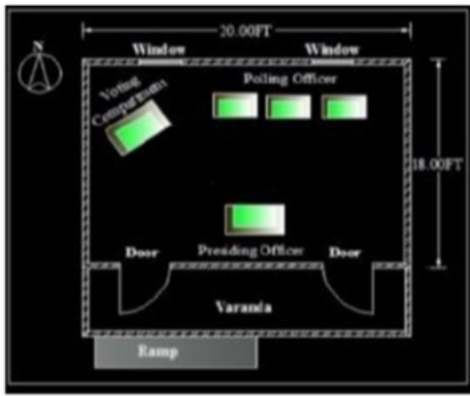

নিৰ্বাচক পঞ্জীয়ন বিষয়াৰ স্বাক্ষৰ

Nazri Naksha

Google Map View

Polling Station Building Front View

ভোটগ্ৰহন কেন্দ্ৰৰ সন্মুখৰ দৃশ্য

Cad View

Key MAP View

বিধানসভা সমষ্টিৰ নম্বৰ আৰু নাম : 102-তিতাবৰ  
অংশৰ নম্বৰ আৰু নাম : 1-বৰহোলা বাগিচা (ক) অংশ