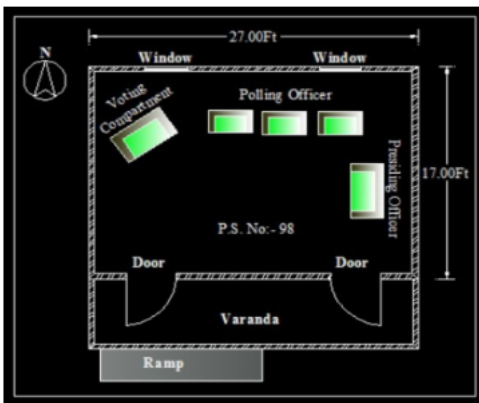

নিৰ্বাচক পঞ্জীয়ন বিষয়াৰ স্বাক্ষৰ

Nazri Naksha

Google Map View

Polling Station Building Front View

ভোটগ্ৰহন কেন্দ্ৰৰ সন্মুখৰ দৃশ্য

Cad View

Key MAP View

|   |                          |   |                          |  |                          |
|---|--------------------------|---|--------------------------|--|--------------------------|
| # 1<br>নাম : পদ্মা ভট্টাচাৰ্য্য<br>পিতাৰ নাম: গুৰু প্ৰসন্ন ভট্টাচাৰ্য্য<br>ঘৰ নং : 231<br>বয়স : 66 লিঙ্গ : মহিলা           | VIV0120774<br>ফটো উপলব্ধ | #2 2<br>নাম : জয় দে<br>পিতাৰ নাম: হাবোল দে<br>ঘৰ নং : 224<br>বয়স : 28 লিঙ্গ : পুৰুষ                           | FHG0154609<br>ফটো উপলব্ধ | # 3<br>নাম : সঞ্জিত শ্যাম<br>পিতাৰ নাম: চাও প্ৰণব পাংয়ক<br>ঘৰ নং : 17<br>বয়স : 24 লিঙ্গ : পুৰুষ                | DCZ0477844<br>ফটো উপলব্ধ |
| # 4<br>নাম : ছাবৰিনা য়াহমিন<br>পিতাৰ নাম: আব্দুছ ছালাম<br>ঘৰ নং : 11<br>বয়স : 23 লিঙ্গ : মহিলা                            | VIV0089656<br>ফটো উপলব্ধ | E 5<br>নাম : বেজাউল কৰিম<br>পিতাৰ নাম: আব্দুচ চাতাৰ<br>ঘৰ নং : 12<br>বয়স : 72 লিঙ্গ : পুৰুষ                    | DCZ7434584<br>ফটো উপলব্ধ | 6<br>নাম : ফিৰাজুল ইছলাম<br>পিতাৰ নাম: বেজাউল কৰিম<br>ঘৰ নং : 1<br>বয়স : 47 লিঙ্গ : পুৰুষ                       | DCZ7434608<br>ফটো উপলব্ধ |
| 7<br>নাম : পাৰভিন চুল্লানা<br>পিতাৰ নাম: ৰোশোনুল কবির<br>ঘৰ নং : 1<br>বয়স : 44 লিঙ্গ : মহিলা                               | DCZ0602342<br>ফটো উপলব্ধ | 8<br>নাম : আফৰাজউল ইচলাম<br>পিতাৰ নাম: বেজাউল কৰিম<br>ঘৰ নং : 1<br>বয়স : 42 লিঙ্গ : পুৰুষ                      | DCZ7434619<br>ফটো উপলব্ধ | 9<br>নাম : বেজিনা খাটন<br>স্বামীৰ নাম: জাভেদ বেইজা<br>আখতাৰুল হক<br>ঘৰ নং : 1<br>বয়স : 39 লিঙ্গ : মহিলা         | DCZ7434620<br>ফটো উপলব্ধ |
| 10<br>নাম : জহুৰা জেবিন আহমেদ<br>স্বামীৰ নাম: ফিৰাজুল ইছলাম<br>ঘৰ নং : 1<br>বয়স : 38 লিঙ্গ : মহিলা                         | DCZ7444271<br>ফটো উপলব্ধ | 11<br>নাম : চবনম জাহান<br>স্বামীৰ নাম: আফ্রাজুল ইচলাম<br>ঘৰ নং : 1<br>বয়স : 37 লিঙ্গ : মহিলা                   | DCZ0141945<br>ফটো উপলব্ধ | 12<br>নাম : বিজয় এন্টনী<br>পিতাৰ নাম: যোছেফ মাইকেল<br>এন্টনী<br>ঘৰ নং : 1ক<br>বয়স : 44 লিঙ্গ : পুৰুষ           | DCZ1181866<br>ফটো উপলব্ধ |
| 13<br>নাম : নাচৰিন বহমান দাধৰা<br>স্বামীৰ নাম: ফাৰুক হুছেইন<br>ঘৰ নং : 2<br>বয়স : 34 লিঙ্গ : মহিলা                         | DCZ0480251<br>ফটো উপলব্ধ | 14<br>নাম : মাচমা ফাৰহিন<br>পিতাৰ নাম: মফিজুৰ বহমান<br>ঘৰ নং : 2<br>বয়স : 31 লিঙ্গ : মহিলা                     | DCZ0149096<br>ফটো উপলব্ধ | 15<br>নাম : বিপাশা বৰ্মন<br>পিতাৰ নাম: প্ৰদীপ বৰ্মন<br>ঘৰ নং : 2<br>বয়স : 21 লিঙ্গ : মহিলা                      | DCZ4470142<br>ফটো উপলব্ধ |
| 16<br>নাম : দসানা বুঢ়াগোঁহাই<br>পিতাৰ নাম: দিব্যজিত বুঢ়াগোঁহাই<br>ঘৰ নং : 3আ সুৰঞ্জনা অপাটমেংট<br>বয়স : 22 লিঙ্গ : মহিলা | VIV0129478<br>ফটো উপলব্ধ | E 17<br>নাম : মহম্মদ আলি<br>পিতাৰ নাম: ফুকন আলি<br>ঘৰ নং : 4<br>বয়স : 81 লিঙ্গ : পুৰুষ                         | DCZ7435407<br>ফটো উপলব্ধ | 18<br>নাম : ছিৰাজী বেগম হাজৰিকা<br>পিতাৰ নাম: লোতিফ হাজৰিকা<br>ঘৰ নং : 8<br>বয়স : 79 লিঙ্গ : মহিলা              | DCZ7434755<br>ফটো উপলব্ধ |
| 19<br>নাম : আব্দুল হাচিম হাজৰিকা<br>পিতাৰ নাম: আব্দুল লতিফ<br>হাজৰিকা<br>ঘৰ নং : 8<br>বয়স : 78 লিঙ্গ : পুৰুষ               | DCZ7434788<br>ফটো উপলব্ধ | E 20<br>নাম : আব্দুল কালাম হাজৰিকা<br>পিতাৰ নাম: আব্দুল লতিফ<br>হাজৰিকা<br>ঘৰ নং : 8<br>বয়স : 71 লিঙ্গ : পুৰুষ | DCZ7434733<br>ফটো উপলব্ধ | 21<br>নাম : আব্দুল হামিদ হাজৰিকা<br>পিতাৰ নাম: আব্দুল লতিফ<br>হাজৰিকা<br>ঘৰ নং : 8<br>বয়স : 70 লিঙ্গ : পুৰুষ    | DCZ7434766<br>ফটো উপলব্ধ |
| 22<br>নাম : হালিদা হাজৰিকা<br>স্বামীৰ নাম: আব্দুল হামিদ<br>হাজৰিকা<br>ঘৰ নং : 8<br>বয়স : 65 লিঙ্গ : মহিলা                  | DCZ7434777<br>ফটো উপলব্ধ | E 23<br>নাম : ৰফিকা চুলতলা হাজৰিকা<br>স্বামীৰ নাম: এ.কে. হাজৰিকা<br>ঘৰ নং : 8<br>বয়স : 63 লিঙ্গ : মহিলা        | DCZ7434744<br>ফটো উপলব্ধ | 24<br>নাম : মাহমুদা বেগম হাজৰিকা<br>স্বামীৰ নাম: আব্দুল হাচিম<br>হাজৰিকা<br>ঘৰ নং : 8<br>বয়স : 61 লিঙ্গ : মহিলা | DCZ7434799<br>ফটো উপলব্ধ |
| S 25<br>নাম : ৰোহিনা হাজৰিকা<br>পিতাৰ নাম: আব্দুল হামিদ<br>হাজৰিকা<br>ঘৰ নং : 8<br>বয়স : 36 লিঙ্গ : মহিলা                  | DCZ0096966<br>ফটো উপলব্ধ | 26<br>নাম : ৰাছিম আলি<br>পিতাৰ নাম: মহম্মদ আলি<br>ঘৰ নং : 4<br>বয়স : 36 লিঙ্গ : পুৰুষ                          | DCZ7435441<br>ফটো উপলব্ধ | 27<br>নাম : ওৱাচিম হাম্মান হাজৰিকা<br>পিতাৰ নাম: আব্দুল কালাম<br>হাজৰিকা<br>ঘৰ নং : 8<br>বয়স : 33 লিঙ্গ : পুৰুষ | DCZ0097147<br>ফটো উপলব্ধ |
| 28<br>নাম : নাজিয়া হাম্মান<br>পিতাৰ নাম: আব্দুল কালাম<br>হাজৰিকা<br>ঘৰ নং : 8<br>বয়স : 30 লিঙ্গ : মহিলা                   | DCZ0097238<br>ফটো উপলব্ধ | 29<br>নাম : জিয়াউৰ ৰহমান<br>পিতাৰ নাম: আব্দুল কৰিম<br>ঘৰ নং : 5<br>বয়স : 65 লিঙ্গ : পুৰুষ                     | DCZ7434802<br>ফটো উপলব্ধ | 30<br>নাম : বেজিয়া বেগম<br>স্বামীৰ নাম: জিয়াউৰ আহমেদ<br>ঘৰ নং : 5<br>বয়স : 54 লিঙ্গ : মহিলা                   | DCZ7434813<br>ফটো উপলব্ধ |