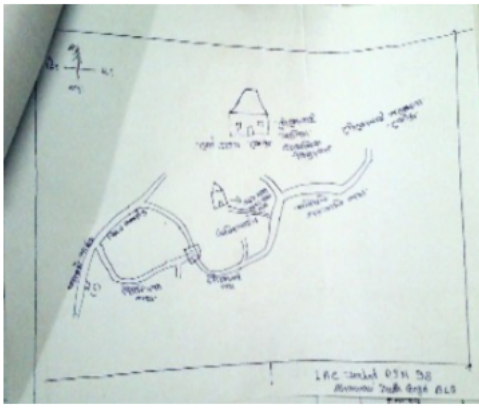

Nazri Naksha