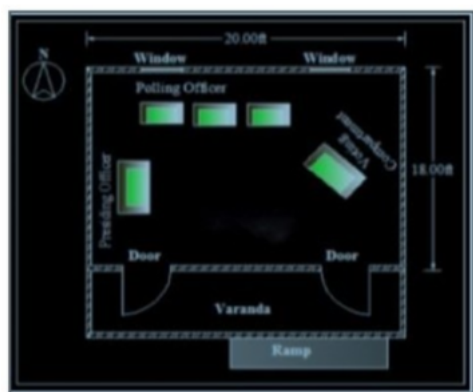

নিৰ্বাচক পঞ্জীয়ন বিষয়াৰ স্বাক্ষৰ

Nazri Naksha

Google Map View

Polling Station Building Front View

ভোটগ্ৰহন কেন্দ্ৰৰ সন্মুখৰ দৃশ্য

Cad View

Key MAP View

1 নাম : বাখী হাজৰীকা গগৈ স্বামীৰ নাম : শৰত গগৈ ঘৰ নং : 01 বয়স : 29 লিঙ্গ : মহিলা	CLT0420604 ফটো উপলব্ধ	E 2 নাম : ধনেশ্বৰ সোণোৱাল পিতাৰ নাম : পোৰাৰাম সোণোৱাল ঘৰ নং : 3 বয়স : 63 লিঙ্গ : পুৰুষ	CLT8634648 ফটো উপলব্ধ	3 নাম : ৰেৰ সোণোৱাল পিতাৰ নাম : ভলৌ সোণোৱাল ঘৰ নং : 2 বয়স : 61 লিঙ্গ : পুৰুষ	CLT8634591 ফটো উপলব্ধ
4 নাম : ৰঙিলী সোণোৱাল স্বামীৰ নাম : ৰেৰ সোণোৱাল ঘৰ নং : 2 বয়স : 58 লিঙ্গ : মহিলা	CLT8634604 ফটো উপলব্ধ	5 নাম : নিতাই সোণোৱাল পিতাৰ নাম : ধনেশ্বৰ সোণোৱাল ঘৰ নং : 2 বয়স : 51 লিঙ্গ : পুৰুষ	CLT8634717 ফটো উপলব্ধ	6 নাম : মালা সোণোৱাল স্বামীৰ নাম : নিতাই সোণোৱাল ঘৰ নং : 2 বয়স : 48 লিঙ্গ : মহিলা	CLT8634728 ফটো উপলব্ধ
7 নাম : পুণিমা সোণোৱাল স্বামীৰ নাম : কিনাই সোণোৱাল ঘৰ নং : 2 বয়স : 47 লিঙ্গ : মহিলা	CLT8634660 ফটো উপলব্ধ	8 নাম : প্ৰতিমা সোণোৱাল স্বামীৰ নাম : সৰ্বেশ্বৰ সোণোৱাল ঘৰ নং : 2 বয়স : 45 লিঙ্গ : মহিলা	CLT8634682 ফটো উপলব্ধ	9 নাম : সৰ্বেশ্বৰ সোণোৱাল পিতাৰ নাম : পোৰাৰাম সোণোৱাল ঘৰ নং : 2 বয়স : 42 লিঙ্গ : পুৰুষ	CLT8634671 ফটো উপলব্ধ
10 নাম : অজিত সোণোৱাল পিতাৰ নাম : ৰেৰ সোণোৱাল ঘৰ নং : 2 বয়স : 42 লিঙ্গ : পুৰুষ	CLT8634615 ফটো উপলব্ধ	11 নাম : দীপক সোণোৱাল পিতাৰ নাম : ৰেৰ সোণোৱাল ঘৰ নং : 2 বয়স : 41 লিঙ্গ : পুৰুষ	CLT8634626 ফটো উপলব্ধ	12 নাম : ৰতেশ্বৰ সোণোৱাল পিতাৰ নাম : ধনেশ্বৰ সোণোৱাল ঘৰ নং : 2 বয়স : 40 লিঙ্গ : পুৰুষ	CLT8634693 ফটো উপলব্ধ
13 নাম : প্ৰনৱ সোণোৱাল পিতাৰ নাম : ৰেৰ সোণোৱাল ঘৰ নং : 2 বয়স : 39 লিঙ্গ : পুৰুষ	CLT8634637 ফটো উপলব্ধ	14 নাম : প্ৰিয়ঙ্কা সোণোৱাল স্বামীৰ নাম : প্ৰণৱ সোণোৱাল ঘৰ নং : 2 বয়স : 37 লিঙ্গ : মহিলা	CLT6874382 ফটো উপলব্ধ	15 নাম : পাপৰি সোণোৱাল স্বামীৰ নাম : দীপক সোণোৱাল ঘৰ নং : 2 বয়স : 34 লিঙ্গ : মহিলা	CLT0220277 ফটো উপলব্ধ
16 নাম : অঞ্জলী শইকীয়া স্বামীৰ নাম : অজিত সোণোৱাল ঘৰ নং : 2 বয়স : 33 লিঙ্গ : মহিলা	CLT8643081 ফটো উপলব্ধ	17 নাম : নিতুল সোণোৱাল পিতাৰ নাম : নিতাই সোণোৱাল ঘৰ নং : 2 বয়স : 29 লিঙ্গ : পুৰুষ	CLT0268466 ফটো উপলব্ধ	18 নাম : দিপিমণি সোণোৱাল পিতাৰ নাম : নিতাই সোণোৱাল ঘৰ নং : 2 বয়স : 27 লিঙ্গ : মহিলা	CLT0302323 ফটো উপলব্ধ
19 নাম : ৰিতামণি গগৈ স্বামীৰ নাম : যতিন গগৈ ঘৰ নং : 02 বয়স : 24 লিঙ্গ : মহিলা	CLT0420620 ফটো উপলব্ধ	20 নাম : নিতুল সোণোৱাল পিতাৰ নাম : নিতাই সোণোৱাল ঘৰ নং : 2 বয়স : 22 লিঙ্গ : পুৰুষ	VIV0041889 ফটো উপলব্ধ	21 নাম : মিন্টু সোণোৱাল পিতাৰ নাম : সৰ্বেশ্বৰ সোণোৱাল ঘৰ নং : 2 বয়স : 21 লিঙ্গ : পুৰুষ	CLT6874648 ফটো উপলব্ধ
22 নাম : গুঞ্জ সোণোৱাল পিতাৰ নাম : কান্ত সোণোৱাল ঘৰ নং : 5 বয়স : 55 লিঙ্গ : পুৰুষ	CLT8634762 ফটো উপলব্ধ	23 নাম : তোখেশ্বৰী সোণোৱাল স্বামীৰ নাম : গুঞ্জ সোণোৱাল ঘৰ নং : 5 বয়স : 50 লিঙ্গ : মহিলা	CLT8634773 ফটো উপলব্ধ	24 নাম : পূৰ্বী সোণোৱাল পিতাৰ নাম : বোধেশ্বৰ সোণোৱাল ঘৰ নং : 5 বয়স : 38 লিঙ্গ : মহিলা	CLT8634751 ফটো উপলব্ধ
25 নাম : দ্বীপজ্যোতি সোণোৱাল পিতাৰ নাম : গুঞ্জ সোণোৱাল ঘৰ নং : 5 বয়স : 38 লিঙ্গ : পুৰুষ	CLT8634784 ফটো উপলব্ধ	26 নাম : চিমি সোণোৱাল স্বামীৰ নাম : দ্বীপজ্যোতি সোণোৱাল ঘৰ নং : 5 বয়স : 31 লিঙ্গ : মহিলা	CLT0371609 ফটো উপলব্ধ	27 নাম : ভৈৰৱ বুৰাগোহাইন পিতাৰ নাম : মহেন্দ্ৰ বুৰাগোহাইন ঘৰ নং : 5 বয়স : 28 লিঙ্গ : পুৰুষ	CLT0511899 ফটো উপলব্ধ
28 নাম : খগেন সোণোৱাল পিতাৰ নাম : বগাই সোণোৱাল ঘৰ নং : 6 বয়স : 66 লিঙ্গ : পুৰুষ	CLT8634795 ফটো উপলব্ধ	29 নাম : জয়ন্ত সোণোৱাল পিতাৰ নাম : খগেন সোণোৱাল ঘৰ নং : 6 বয়স : 40 লিঙ্গ : পুৰুষ	CLT8634819 ফটো উপলব্ধ	30 নাম : ৰেখা সোণোৱাল স্বামীৰ নাম : জয়ন্ত সোণোৱাল ঘৰ নং : 6 বয়স : 40 লিঙ্গ : মহিলা	CLT0310219 ফটো উপলব্ধ