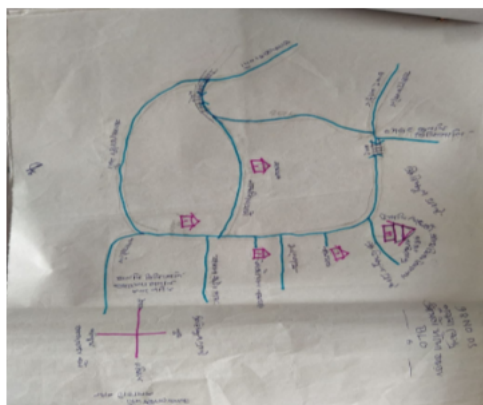

Nazri Naksha