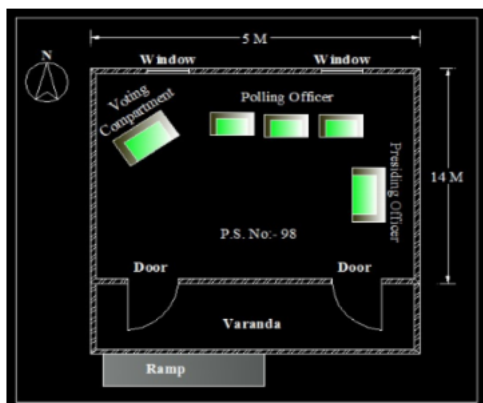

নিৰ্বাচক পঞ্জীয়ন বিষয়াৰ স্বাক্ষৰ

Nazri Naksha

Google Map View

Polling Station Building Front View

ভোটগ্ৰহন কেন্দ্ৰৰ সন্মুখৰ দৃশ্য

Cad View

Key MAP View

1 নাম : নিতুল আলি পিতাৰ নাম: নাজিৰ আলি ঘৰ নং : 97 বয়স : 43 লিঙ্গ : পুৰুষ	CLT8738156 ফটো উপলব্ধ	2 নাম : হালিমা বেগম স্বামীৰ নাম: নিতুল আলি ঘৰ নং : 99 বয়স : 34 লিঙ্গ : মহিলা	CLT8743246 ফটো উপলব্ধ	3 নাম : অজিত আলি পিতাৰ নাম: নাজিৰ আলি ঘৰ নং : 97 বয়স : 30 লিঙ্গ : পুৰুষ	CLT0382549 ফটো উপলব্ধ
4 নাম : ৰাজীদা বেগম স্বামীৰ নাম: অজিত আলি ঘৰ নং : 97 বয়স : 22 লিঙ্গ : মহিলা	CLT0434076 ফটো উপলব্ধ	#2 5 নাম : জুন কছাৰী স্বামীৰ নাম: চন্দন বৰুৱা ঘৰ নং : 141 বয়স : 44 লিঙ্গ : মহিলা	CLT0578054 ফটো উপলব্ধ	S 6 নাম : কৰবী বৰা পিতাৰ নাম: খগেশ্বৰ বৰা ঘৰ নং : 98 বয়স : 29 লিঙ্গ : মহিলা	CLT0122176 ফটো উপলব্ধ
7 নাম : হৰমুচ আলি পিতাৰ নাম: হাফিজ আলি ঘৰ নং : 99 বয়স : 60 লিঙ্গ : পুৰুষ	CLT8738167 ফটো উপলব্ধ	8 নাম : জিলিমা বেগম স্বামীৰ নাম: হৰমুজ আলি ঘৰ নং : 99 বয়স : 53 লিঙ্গ : মহিলা	CLT8738178 ফটো উপলব্ধ	9 নাম : চাদিক আলি পিতাৰ নাম: হৰমুজ আলি ঘৰ নং : 99 বয়স : 25 লিঙ্গ : পুৰুষ	CLT0190413 ফটো উপলব্ধ
10 নাম : খাতিজা বেগম স্বামীৰ নাম: তৈমুচ আলি ঘৰ নং : 100 বয়স : 70 লিঙ্গ : মহিলা	CLT8738189 ফটো উপলব্ধ	11 নাম : সুনিল দেবনাথ পিতাৰ নাম: অমৰ চান্দ দেবনাথ ঘৰ নং : 100 বয়স : 48 লিঙ্গ : পুৰুষ	CLT0555342 ফটো উপলব্ধ	12 নাম : ৰৌচন আলি পিতাৰ নাম: তৈমুচ আলি ঘৰ নং : 100 বয়স : 45 লিঙ্গ : পুৰুষ	CLT8738190 ফটো উপলব্ধ
13 নাম : চাহাবুদ্দিন আলি পিতাৰ নাম: তৈমুচ আলি ঘৰ নং : 100 বয়স : 43 লিঙ্গ : পুৰুষ	CLT8738214 ফটো উপলব্ধ	14 নাম : জাকিৰ আলি পিতাৰ নাম: তৈমুচ আলি ঘৰ নং : 100 বয়স : 43 লিঙ্গ : পুৰুষ	CLT8738225 ফটো উপলব্ধ	15 নাম : ডিম্পল দত্ত পিতাৰ নাম: বকুল দত্ত ঘৰ নং : 100 বয়স : 43 লিঙ্গ : মহিলা	CLT6877344 ফটো উপলব্ধ
16 নাম : হাফিজা বেগম স্বামীৰ নাম: ৰৌচন আলি ঘৰ নং : 100 বয়স : 41 লিঙ্গ : মহিলা	CLT8738203 ফটো উপলব্ধ	17 নাম : দিপালী দেবনাথ স্বামীৰ নাম: সুনিল দেবনাথ ঘৰ নং : 100 বয়স : 40 লিঙ্গ : মহিলা	CLT0555086 ফটো উপলব্ধ	18 নাম : মেহেৰন বেগম স্বামীৰ নাম: জাকিৰ আলি ঘৰ নং : 100 বয়স : 40 লিঙ্গ : মহিলা	CLT8738236 ফটো উপলব্ধ
19 নাম : ৰিজসিতা শইকীয়া স্বামীৰ নাম: যদুমণি সোনোৱাল ঘৰ নং : 100 বয়স : 39 লিঙ্গ : মহিলা	CLT0288100 ফটো উপলব্ধ	20 নাম : ছাকিৰ আলী পিতাৰ নাম: জাকিৰ আলী ঘৰ নং : 100 বয়স : 24 লিঙ্গ : পুৰুষ	VIV0145847 ফটো উপলব্ধ	21 নাম : ৰাহিম আলি পিতাৰ নাম: ৰৌচন আলি ঘৰ নং : 100 বয়স : 22 লিঙ্গ : পুৰুষ	CLT0444117 ফটো উপলব্ধ
22 নাম : সুদিপ্তা দেৱনাথ পিতাৰ নাম: সুনিল দেৱনাথ ঘৰ নং : 100 বয়স : 22 লিঙ্গ : মহিলা	CLT0444174 ফটো উপলব্ধ	23 নাম : ছাবিৰ আলী পিতাৰ নাম: জাকিৰ আলী ঘৰ নং : 100 বয়স : 20 লিঙ্গ : পুৰুষ	VIV0145839 ফটো উপলব্ধ	24 নাম : প্ৰভাৱতী সন্দিকৈ গায়ন স্বামীৰ নাম: টংকেশ্বৰ গায়ন ঘৰ নং : 100 বয়স : 51 লিঙ্গ : মহিলা	CLT0212597 ফটো উপলব্ধ
25 নাম : যোগেন সোনোৱাল পিতাৰ নাম: যোগেশ্বৰ সোনোৱাল ঘৰ নং : 100 বয়স : 57 লিঙ্গ : পুৰুষ	CLT0212548 ফটো উপলব্ধ	26 নাম : নিজৰা সোনোৱাল স্বামীৰ নাম: যোগেন সোনোৱাল ঘৰ নং : 100 বয়স : 51 লিঙ্গ : মহিলা	CLT0212639 ফটো উপলব্ধ	27 নাম : যজ্ঞ শইকীয়া স্বামীৰ নাম: লক্ষীৰাম শইকীয়া ঘৰ নং : 100 বয়স : 58 লিঙ্গ : মহিলা	CLT8738247 ফটো উপলব্ধ
28 নাম : বিপ্লব শইকীয়া পিতাৰ নাম: লক্ষীৰাম শইকীয়া ঘৰ নং : 100 বয়স : 39 লিঙ্গ : পুৰুষ	CLT8738258 ফটো উপলব্ধ	29 নাম : ৰূপালীম দত্ত পিতাৰ নাম: বকুল দত্ত ঘৰ নং : 101 বয়স : 34 লিঙ্গ : মহিলা	CLT0002808 ফটো উপলব্ধ	30 নাম : ৰিংকী সোনোৱাল পিতাৰ নাম: নৰেন সোনোৱাল ঘৰ নং : 101 বয়স : 33 লিঙ্গ : মহিলা	CLT8738292 ফটো উপলব্ধ