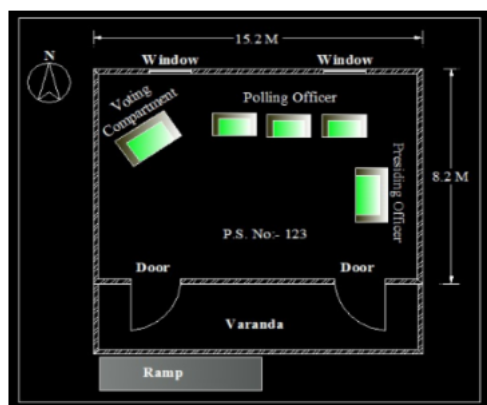

নিৰ্বাচক পঞ্জীয়ন বিষয়াৰ স্বাক্ষৰ

Nazri Naksha

Google Map View

Polling Station Building Front View

ভোটগ্ৰহন কেন্দ্ৰৰ সন্মুখৰ দৃশ্য

Cad View

Key MAP View

| | | | | | |
|---|--------------------------|---|--------------------------|--|--------------------------|
| 1 নাম : মীৰা তপু স্বামীৰ নাম: চেবিয়ন তপু ঘৰ নং : ১২ বয়স : 40 লিঙ্গ : মহিলা | CLT1090933 ফটো উপলব্ধ | 2 নাম : চৰিফুল বহমান পিতাৰ নাম: মৃত থুপা মুদি ঘৰ নং : ১২ বয়স : 52 লিঙ্গ : পুৰুষ | CLT1090966 ফটো উপলব্ধ | 3 নাম : বুদ্ধেশ্বৰী গোৱালা স্বামীৰ নাম: তৰুন গোৱালা ঘৰ নং : 22 বয়স : 33 লিঙ্গ : মহিলা | CLT0588772 ফটো উপলব্ধ |
| 4 নাম : তৰুন গোৱালা পিতাৰ নাম: চুখু গোৱালা ঘৰ নং : ২২ বয়স : 30 লিঙ্গ : পুৰুষ | CLT0086298 ফটো উপলব্ধ | 5 নাম : চাজিদা বেগম পিতাৰ নাম: উমেদ আলি ঘৰ নং : ২৫ বয়স : 34 লিঙ্গ : মহিলা | CLT0098376 ফটো উপলব্ধ | 6 নাম : নিৰু শইকীয়া স্বামীৰ নাম: প্ৰণৱ সোনোৱাল ঘৰ নং : 38 বয়স : 50 লিঙ্গ : মহিলা | CLT0009006 ফটো উপলব্ধ |
| 7 নাম : হেলেনা তপু স্বামীৰ নাম: লেবি তপু ঘৰ নং : 39 বয়স : 37 লিঙ্গ : মহিলা | CLT0161455 ফটো উপলব্ধ | 8 নাম : হেমন্ত বেগন পিতাৰ নাম: টিখনা বেগন ঘৰ নং : 42টা বয়স : 27 লিঙ্গ : পুৰুষ | CLT0557181 ফটো উপলব্ধ | 9 নাম : ৰূপা বেগন স্বামীৰ নাম: প্ৰশান্ত বেগন ঘৰ নং : 42টা বয়স : 27 লিঙ্গ : মহিলা | CLT0571778 ফটো উপলব্ধ |
| 10 নাম : বিন্ধুজুতি চতীয়া পিতাৰ নাম: পৰাগ চতীয়া ঘৰ নং : 45 বয়স : 22 লিঙ্গ : পুৰুষ | CLT1130145 ফটো উপলব্ধ | 11 নাম : ইয়েল কান্দোলনা পিতাৰ নাম: ফিলিপ কান্দোলনা ঘৰ নং : 49 বয়স : 38 লিঙ্গ : পুৰুষ | CLT1090988 ফটো উপলব্ধ | R 12 নাম : সিদ্ধাথ বৰুৱা পিতাৰ নাম: অজিত বৰুৱা ঘৰ নং : 51 বয়স : 26 লিঙ্গ : পুৰুষ | CLT0461350 ফটো উপলব্ধ |
| 13 নাম : মনোজ সোনোৱাল পিতাৰ নাম: পৰেশ সোনোৱাল ঘৰ নং : 60 বয়স : 23 লিঙ্গ : পুৰুষ | CLT0303594 ফটো উপলব্ধ | 14 নাম : কোৰাং নয়ন সোনোৱাল পিতাৰ নাম: প্ৰশান্ত সোনোৱাল ঘৰ নং : 71 বয়স : 21 লিঙ্গ : পুৰুষ | VIV0028902 ফটো উপলব্ধ | 15 নাম : অংকিতা সোনোৱাল পিতাৰ নাম: অমৰজিত সোনোৱাল ঘৰ নং : 78 বয়স : 23 লিঙ্গ : মহিলা | CLT0396093 ফটো উপলব্ধ |
| 16 নাম : আৰফিন চুলতানা পিতাৰ নাম: আব্দুল মালিক ঘৰ নং : 80 বয়স : 21 লিঙ্গ : মহিলা | CLT6878730 ফটো উপলব্ধ | 17 নাম : প্ৰমিলা কান্দলনা স্বামীৰ নাম: বাৰনাৰাচ কান্দলনা ঘৰ নং : ৮৯ বয়স : 39 লিঙ্গ : মহিলা | CLT1090999 ফটো উপলব্ধ | 18 নাম : মজিদা বেগম স্বামীৰ নাম: উচমান আলি ঘৰ নং : 96 বয়স : 30 লিঙ্গ : মহিলা | VIV0146423 ফটো উপলব্ধ |
| 19 নাম : কাকমনি সোনোৱাল পিতাৰ নাম: অমৰ সোনোৱাল ঘৰ নং : 99 বয়স : 31 লিঙ্গ : মহিলা | CLT0095935 ফটো উপলব্ধ | 20 নাম : ৰাজ ভূঞা পিতাৰ নাম: গাজি ভূঞা ঘৰ নং : 107 বয়স : 34 লিঙ্গ : পুৰুষ | CLT0485151 ফটো উপলব্ধ | 21 নাম : ৰুমেজা বেগম স্বামীৰ নাম: ৰাচিকুৰ বহমান ঘৰ নং : ১০৮ বয়স : 33 লিঙ্গ : মহিলা | CLT0007567 ফটো উপলব্ধ |
| 22 নাম : ফুল তাঁতী পাতৰ স্বামীৰ নাম: ফুচকু পাতৰ ঘৰ নং : ১১৮ বয়স : 40 লিঙ্গ : মহিলা | CLT1091027 ফটো উপলব্ধ | 23 নাম : আমৰিয়া পাৰবিন পিতাৰ নাম: ইউচুফ আলি ঘৰ নং : 119 বয়স : 26 লিঙ্গ : মহিলা | CLT0386151 ফটো উপলব্ধ | 24 নাম : পুষ্পা গড় স্বামীৰ নাম: চুকে গড় ঘৰ নং : 121 বয়স : 37 লিঙ্গ : মহিলা | CLT1091038 ফটো উপলব্ধ |
| 25 নাম : দিপক শইকীয়া পিতাৰ নাম: কনেকেশ্বৰ শইকীয়া ঘৰ নং : ১২২ক বয়স : 37 লিঙ্গ : পুৰুষ | CLT1593584 ফটো উপলব্ধ | 26 নাম : অমৰজিৎ সোনোৱাল পিতাৰ নাম: পদোশ্বৰ সোনোৱাল ঘৰ নং : ১৩৩ক বয়স : 50 লিঙ্গ : পুৰুষ | CLT1622442 ফটো উপলব্ধ | 27 নাম : আচিন্ত কৰ্মকাৰ পিতাৰ নাম: অচুক কৰ্মকাৰ ঘৰ নং : ১৪০ বয়স : 32 লিঙ্গ : মহিলা | CLT0161505 ফটো উপলব্ধ |
| 28 নাম : লক্ষণ বৰাইক পিতাৰ নাম: চামনাথ বৰাইক ঘৰ নং : ১৫০ বয়স : 39 লিঙ্গ : পুৰুষ | CLT1091049 ফটো উপলব্ধ | 29 নাম : খুনৰাম শইকীয়া পিতাৰ নাম: তনুৰাম শইকীয়া ঘৰ নং : 151 বয়স : 45 লিঙ্গ : পুৰুষ | VIV0138180 ফটো উপলব্ধ | 30 নাম : জুলি শইকীয়া স্বামীৰ নাম: খুনৰাম শইকীয়া ঘৰ নং : 151 বয়স : 42 লিঙ্গ : মহিলা | VIV0138131 ফটো উপলব্ধ |