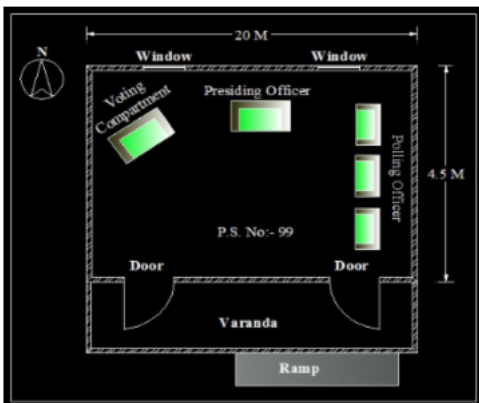

নিৰ্বাচক পঞ্জীয়ন বিষয়াৰ স্বাক্ষৰ

Nazri Naksha

Google Map View

Polling Station Building Front View

ভোটগ্ৰহন কেন্দ্ৰৰ সন্মুখৰ দৃশ্য

Cad View

Key MAP View

1 নাম : দেবেশ্বৰি শৰ্মা স্বামীৰ নাম: সুৰেন শৰ্মা ঘৰ নং : 1 বয়স : 76 লিঙ্গ : মহিলা	CLT8834579 ফটো উপলব্ধ	2 নাম : বিপুল শৰ্মা পিতাৰ নাম: সুৰেন শৰ্মা ঘৰ নং : 1 বয়স : 54 লিঙ্গ : পুৰুষ	CLT8834580 ফটো উপলব্ধ	3 নাম : দীপা দেৱী স্বামীৰ নাম: বিপুল শৰ্মা ঘৰ নং : 1 বয়স : 49 লিঙ্গ : মহিলা	CLT8834591 ফটো উপলব্ধ
4 নাম : ৰাজদীপ শৰ্মা পিতাৰ নাম: বিপুল শৰ্মা ঘৰ নং : 1 বয়স : 24 লিঙ্গ : পুৰুষ	CLT0520304 ফটো উপলব্ধ	5 নাম : তৰুলতা শইকীয়া স্বামীৰ নাম: তৰুণ শইকীয়া ঘৰ নং : 2 বয়স : 70 লিঙ্গ : মহিলা	CLT8834637 ফটো উপলব্ধ	6 নাম : ৰমেন শইকীয়া পিতাৰ নাম: তৰুণ শইকীয়া ঘৰ নং : 2 বয়স : 55 লিঙ্গ : পুৰুষ	CLT8834648 ফটো উপলব্ধ
7 নাম : শ্বোলী শইকীয়া স্বামীৰ নাম: ৰমেন শইকীয়া ঘৰ নং : 2 বয়স : 47 লিঙ্গ : মহিলা	CLT8834659 ফটো উপলব্ধ	8 নাম : মনজিৎ শইকীয়া পিতাৰ নাম: ৰমেন শইকীয়া ঘৰ নং : 2 বয়স : 27 লিঙ্গ : পুৰুষ	CLT0160705 ফটো উপলব্ধ	9 নাম : বীৰেণ শইকীয়া পিতাৰ নাম: কিনাই শইকীয়া ঘৰ নং : 9 বয়স : 81 লিঙ্গ : পুৰুষ	CLT8834660 ফটো উপলব্ধ
10 নাম : মুনমী বৰা শইকীয়া স্বামীৰ নাম: বৃধিন শইকীয়া ঘৰ নং : 9 বয়স : 46 লিঙ্গ : মহিলা	CLT8842624 ফটো উপলব্ধ	11 নাম : বৃধিন শইকীয়া পিতাৰ নাম: বিৰেন শইকীয়া ঘৰ নং : 9 বয়স : 45 লিঙ্গ : পুৰুষ	CLT8834706 ফটো উপলব্ধ	12 নাম : সঞ্জয় শইকীয়া পিতাৰ নাম: কনক শইকীয়া ঘৰ নং : 3 বয়স : 26 লিঙ্গ : পুৰুষ	CLT0188193 ফটো উপলব্ধ
13 নাম : গুবীন কোঁৱৰ পিতাৰ নাম: মুকুত কোঁৱৰ ঘৰ নং : 8 বয়স : 70 লিঙ্গ : পুৰুষ	CLT8834739 ফটো উপলব্ধ	14 নাম : প্ৰফুল্ল কোঁৱৰ পিতাৰ নাম: মুকুত কোঁৱৰ ঘৰ নং : 8 বয়স : 66 লিঙ্গ : পুৰুষ	CLT8834751 ফটো উপলব্ধ	15 নাম : নিচলী কোঁৱৰ স্বামীৰ নাম: গুবীন কোঁৱৰ ঘৰ নং : 8 বয়স : 65 লিঙ্গ : মহিলা	CLT8834740 ফটো উপলব্ধ
16 নাম : ৰাকেশ কোঁৱৰ পিতাৰ নাম: গুবীন কোঁৱৰ ঘৰ নং : 8 বয়স : 42 লিঙ্গ : পুৰুষ	CLT0133827 ফটো উপলব্ধ	17 নাম : প্ৰণিতা কোঁৱৰ স্বামীৰ নাম: ৰাকেশ কোঁৱৰ ঘৰ নং : 8 বয়স : 33 লিঙ্গ : মহিলা	CLT8842577 ফটো উপলব্ধ	18 নাম : জিন্ট কোঁৱৰ পিতাৰ নাম: প্ৰফুল্ল কোঁৱৰ ঘৰ নং : 8 বয়স : 28 লিঙ্গ : পুৰুষ	CLT0368837 ফটো উপলব্ধ
19 নাম : নৱমনি কোঁৱৰ পিতাৰ নাম: প্ৰফুল্ল কোঁৱৰ ঘৰ নং : 8 বয়স : 31 লিঙ্গ : মহিলা	CLT1591771 ফটো উপলব্ধ	S 20 নাম : উৎপল সোণোৱাল পিতাৰ নাম: বুবুল সোণোৱাল ঘৰ নং : 5 বয়স : 20 লিঙ্গ : পুৰুষ	VIV0095539 ফটো উপলব্ধ	21 নাম : দিগন্ত গগৈ পিতাৰ নাম: তিলেশ্বৰ গগৈ ঘৰ নং : 6 বয়স : 58 লিঙ্গ : পুৰুষ	CLT8834831 ফটো উপলব্ধ
22 নাম : জ্যোত্স্না গগৈ স্বামীৰ নাম: দিগন্ত গগৈ ঘৰ নং : 6 বয়স : 55 লিঙ্গ : মহিলা	CLT8834842 ফটো উপলব্ধ	23 নাম : সুভাষ গগৈ পিতাৰ নাম: দিগন্ত গগৈ ঘৰ নং : 6 বয়স : 39 লিঙ্গ : পুৰুষ	CLT8834864 ফটো উপলব্ধ	24 নাম : কবিতা গগৈ পিতাৰ নাম: দিগন্ত গগৈ ঘৰ নং : 6 বয়স : 30 লিঙ্গ : মহিলা	CLT8842759 ফটো উপলব্ধ
25 নাম : অশ্বেশ্বৰ কছাৰী পিতাৰ নাম: নিমল কছাৰী ঘৰ নং : 6 বয়স : 42 লিঙ্গ : পুৰুষ	CLT0151647 ফটো উপলব্ধ	26 নাম : কাঞ্চন গগৈ স্বামীৰ নাম: অশ্বেশ্বৰ কছাৰী ঘৰ নং : 6 বয়স : 33 লিঙ্গ : মহিলা	CLT0151886 ফটো উপলব্ধ	27 নাম : শাউনী গগৈ স্বামীৰ নাম: সৰু গগৈ ঘৰ নং : 9 বয়স : 80 লিঙ্গ : মহিলা	CLT8834886 ফটো উপলব্ধ
28 নাম : অনন্ত কুমাৰ গগৈ পিতাৰ নাম: ডিম্বেশ্বৰ গগৈ ঘৰ নং : 9 বয়স : 64 লিঙ্গ : পুৰুষ	CLT8834922 ফটো উপলব্ধ	29 নাম : লীলা গগৈ স্বামীৰ নাম: অনন্ত গগৈ ঘৰ নং : 9 বয়স : 56 লিঙ্গ : মহিলা	CLT8834933 ফটো উপলব্ধ	30 নাম : চেনী গগৈ পিতাৰ নাম: সৰু গগৈ ঘৰ নং : 9 বয়স : 56 লিঙ্গ : পুৰুষ	CLT8834897 ফটো উপলব্ধ