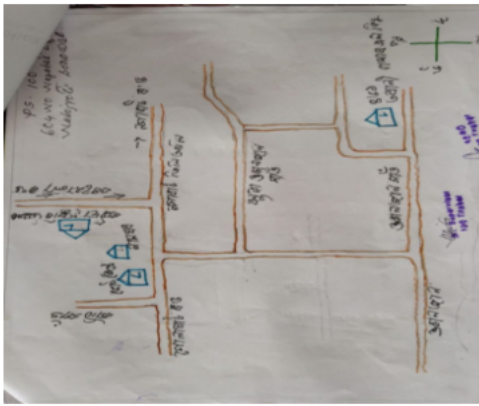

নিৰ্বাচক পঞ্জীয়ন বিষয়াৰ স্বাক্ষৰ

Nazri Naksha

Google Map View

Polling Station Building Front View

ভোটগ্ৰহন কেন্দ্ৰৰ সন্মুখৰ দৃশ্য

Cad View

Key MAP View

#2 1 নাম : দেবজিত হাজৰিকা পিতাৰ নাম: সীমান্ত হাজৰিকা ঘৰ নং : 110 ক বয়স : 24 লিঙ্গ : পুৰুষ ফটো উপলব্ধ VIV0099416	#2 2 নাম : বীৰেন বৰুৱা পিতাৰ নাম: মইনা বৰুৱা ঘৰ নং : 242 বয়স : 58 লিঙ্গ : পুৰুষ ফটো উপলব্ধ CLT9242802	#2 3 নাম : ৰশ্মি ৰেখা হাজৰীকা স্বামীৰ নাম: প্ৰণৱ শইকীয়া ঘৰ নং : 122 বয়স : 29 লিঙ্গ : মহিলা ফটো উপলব্ধ CLT0448795
#2 4 নাম : মিনাকী শইকীয়া স্বামীৰ নাম: লোকেন্দ্র শইকীয়া ঘৰ নং : 89 বয়স : 33 লিঙ্গ : মহিলা ফটো উপলব্ধ CLT1591828	S 5 নাম : নিজৰা চুতীয়া স্বামীৰ নাম: তুলন চুতীয়া ঘৰ নং : 54 বয়স : 27 লিঙ্গ : মহিলা ফটো উপলব্ধ VIV0039792	6 নাম : বিৰচা উৰাং পিতাৰ নাম: থুকুৰ উৰাং ঘৰ নং : ৫৭ বয়স : 58 লিঙ্গ : পুৰুষ ফটো উপলব্ধ CLT8837272
7 নাম : অনু ওৰাং স্বামীৰ নাম: বিৰছা ওৰাং ঘৰ নং : 57 বয়স : 56 লিঙ্গ : মহিলা ফটো উপলব্ধ CLT8837283	8 নাম : চনজীপু উৰাং পিতাৰ নাম: বিৰচা উৰাং ঘৰ নং : 57 বয়স : 27 লিঙ্গ : পুৰুষ ফটো উপলব্ধ CLT0292540	9 নাম : পুনেৰ্শৰ ওৰাং পিতাৰ নাম: গোপাল ওৰাং ঘৰ নং : 68 বয়স : 54 লিঙ্গ : পুৰুষ ফটো উপলব্ধ CLT8838071
# 10 নাম : জন ওৰাং স্বামীৰ নাম: পুনেৰ্শৰ ওৰাং ঘৰ নং : ৬৪ বয়স : 47 লিঙ্গ : মহিলা ফটো উপলব্ধ CLT8838082	11 নাম : প্ৰবীন ওৰাং পিতাৰ নাম: গোলোপ ওৰাং ঘৰ নং : ৬৫ বয়স : 52 লিঙ্গ : পুৰুষ ফটো উপলব্ধ CLT8838106	12 নাম : ৰাধামনি ওৰাং স্বামীৰ নাম: প্ৰবীন ওৰাং ঘৰ নং : ৬৫ বয়স : 48 লিঙ্গ : মহিলা ফটো উপলব্ধ CLT8838117
13 নাম : বিশ্ৰজিৎ উৰাং পিতাৰ নাম: চুৰেশ উৰাং ঘৰ নং : 65 বয়স : 25 লিঙ্গ : পুৰুষ ফটো উপলব্ধ VIV0008557	14 নাম : স্বপ্না উৰাং স্বামীৰ নাম: বিশ্ৰজিৎ উৰাং ঘৰ নং : 65 বয়স : 20 লিঙ্গ : মহিলা ফটো উপলব্ধ VIV0131599	15 নাম : চমা ওৰাং পিতাৰ নাম: দেবী ওৰাং ঘৰ নং : ৬৬ক বয়স : 61 লিঙ্গ : পুৰুষ ফটো উপলব্ধ CLT8838173
16 নাম : মেনদে ওৰাং স্বামীৰ নাম: চমা ওৰাং ঘৰ নং : ৬৬ বয়স : 58 লিঙ্গ : মহিলা ফটো উপলব্ধ CLT8838140	#2 17 নাম : লখিদা চুতীয়া পিতাৰ নাম: হিলাৰাম চুতীয়া ঘৰ নং : 121 বয়স : 53 লিঙ্গ : মহিলা ফটো উপলব্ধ CLT0264804	18 নাম : কুমাৰী ওৰাং স্বামীৰ নাম: এটুৱা ওৰাং ঘৰ নং : ৬৬ বয়স : 51 লিঙ্গ : মহিলা ফটো উপলব্ধ CLT8837589
19 নাম : বোবাই ওৰাং পিতাৰ নাম: দেবী ওৰাং ঘৰ নং : ৬৬খ বয়স : 48 লিঙ্গ : পুৰুষ ফটো উপলব্ধ CLT8838184	20 নাম : ভাইয়া ওৰাং পিতাৰ নাম: দেবী ওৰাং ঘৰ নং : ৬৬ বয়স : 45 লিঙ্গ : পুৰুষ ফটো উপলব্ধ CLT8838128	21 নাম : অনু ওৰাং স্বামীৰ নাম: বোবাই ওৰাং ঘৰ নং : ৬৬খ বয়স : 45 লিঙ্গ : মহিলা ফটো উপলব্ধ CLT8838195
22 নাম : এটুৱা ওৰাং পিতাৰ নাম: দেবী ওৰাং ঘৰ নং : ৬৬ বয়স : 44 লিঙ্গ : পুৰুষ ফটো উপলব্ধ CLT8838162	23 নাম : নুমনি ওৰাং স্বামীৰ নাম: ভাইয়া ওৰাং ঘৰ নং : ৬৬ বয়স : 40 লিঙ্গ : মহিলা ফটো উপলব্ধ CLT8838139	24 নাম : অজয় উৰাং পিতাৰ নাম: চামা উৰাং ঘৰ নং : ৬৬ বয়স : 38 লিঙ্গ : পুৰুষ ফটো উপলব্ধ CLT8838151
25 নাম : দীপা উৰাং স্বামীৰ নাম: অজয় উৰাং ঘৰ নং : 66 বয়স : 29 লিঙ্গ : মহিলা ফটো উপলব্ধ VIV0009522	26 নাম : বুখেশ্বৰী শইকীয়া স্বামীৰ নাম: সৰুৰাম শইকীয়া ঘৰ নং : ৬৭ বয়স : 80 লিঙ্গ : মহিলা ফটো উপলব্ধ CLT8838242	27 নাম : ৰাজেন শইকীয়া পিতাৰ নাম: সৰুৰাম শইকীয়া ঘৰ নং : ৬৭ বয়স : 60 লিঙ্গ : পুৰুষ ফটো উপলব্ধ CLT8838208
28 নাম : চুন শইকীয়া স্বামীৰ নাম: ৰাজেন শইকীয়া ঘৰ নং : ৬৭ বয়স : 55 লিঙ্গ : মহিলা ফটো উপলব্ধ CLT8838219	29 নাম : প্ৰনব জ্যোতি শইকীয়া পিতাৰ নাম: সৰুৰাম শইকীয়া ঘৰ নং : ৬৭ বয়স : 49 লিঙ্গ : পুৰুষ ফটো উপলব্ধ CLT8838253	30 নাম : অতুল শইকীয়া পিতাৰ নাম: সৰুৰাম শইকীয়া ঘৰ নং : ৬৭ বয়স : 48 লিঙ্গ : পুৰুষ ফটো উপলব্ধ CLT8838220