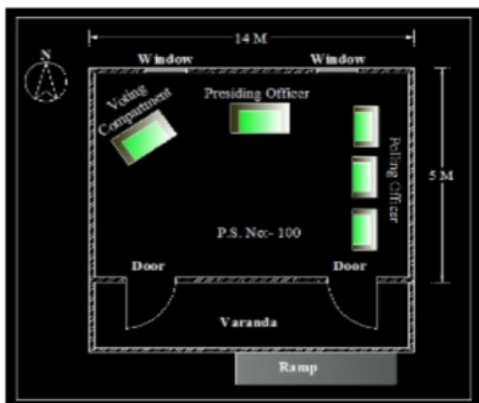

নিৰ্বাচক পঞ্জীয়ন বিষয়াৰ স্বাক্ষৰ

Nazri Naksha

Google Map View

Polling Station Building Front View

ভোটগ্ৰহন কেন্দ্ৰৰ সন্মুখৰ দৃশ্য

Cad View

Key MAP View

#2 1 নাম : দেবজিত হাজৰিকা পিতাৰ নাম: সীমান্ত হাজৰিকা ঘৰ নং : 110 ক বয়স : 24 লিঙ্গ : পুৰুষ ফটো উপলব্ধ VIV0099416	#2 2 নাম : বীৰেন বৰুৱা পিতাৰ নাম: মইনা বৰুৱা ঘৰ নং : 242 বয়স : 58 লিঙ্গ : পুৰুষ ফটো উপলব্ধ CLT9242802	#2 3 নাম : ৰশ্মি ৰেখা হাজৰীকা স্বামীৰ নাম: প্ৰণৱ শইকীয়া ঘৰ নং : 122 বয়স : 29 লিঙ্গ : মহিলা ফটো উপলব্ধ CLT0448795
#2 4 নাম : মিনাকী শইকীয়া স্বামীৰ নাম: লোকেন্দ্র শইকীয়া ঘৰ নং : 89 বয়স : 33 লিঙ্গ : মহিলা ফটো উপলব্ধ CLT1591828	S 5 নাম : নিজৰা চুতীয়া স্বামীৰ নাম: তুলন চুতীয়া ঘৰ নং : 54 বয়স : 27 লিঙ্গ : মহিলা ফটো উপলব্ধ VIV0039792	6 নাম : বিৰচা উৰাং পিতাৰ নাম: থুকুৰ উৰাং ঘৰ নং : ৫৭ বয়স : 58 লিঙ্গ : পুৰুষ ফটো উপলব্ধ CLT8837272
7 নাম : অনু ওৰাং স্বামীৰ নাম: বিৰছা ওৰাং ঘৰ নং : 57 বয়স : 56 লিঙ্গ : মহিলা ফটো উপলব্ধ CLT8837283	8 নাম : চনজীপু উৰাং পিতাৰ নাম: বিৰচা উৰাং ঘৰ নং : 57 বয়স : 27 লিঙ্গ : পুৰুষ ফটো উপলব্ধ CLT0292540	9 নাম : পুনেৰ্শৰ ওৰাং পিতাৰ নাম: গোপাল ওৰাং ঘৰ নং : 68 বয়স : 54 লিঙ্গ : পুৰুষ ফটো উপলব্ধ CLT8838071
# 10 নাম : জন ওৰাং স্বামীৰ নাম: পুনেৰ্শৰ ওৰাং ঘৰ নং : ৬৪ বয়স : 47 লিঙ্গ : মহিলা ফটো উপলব্ধ CLT8838082	11 নাম : প্ৰবীন ওৰাং পিতাৰ নাম: গোলোপ ওৰাং ঘৰ নং : ৬৫ বয়স : 52 লিঙ্গ : পুৰুষ ফটো উপলব্ধ CLT8838106	12 নাম : ৰাধামনি ওৰাং স্বামীৰ নাম: প্ৰবীন ওৰাং ঘৰ নং : ৬৫ বয়স : 48 লিঙ্গ : মহিলা ফটো উপলব্ধ CLT8838117
13 নাম : বিশ্ৰজিৎ উৰাং পিতাৰ নাম: চুৰেশ উৰাং ঘৰ নং : 65 বয়স : 25 লিঙ্গ : পুৰুষ ফটো উপলব্ধ VIV0008557	14 নাম : স্বপ্না উৰাং স্বামীৰ নাম: বিশ্ৰজিৎ উৰাং ঘৰ নং : 65 বয়স : 20 লিঙ্গ : মহিলা ফটো উপলব্ধ VIV0131599	15 নাম : চমা ওৰাং পিতাৰ নাম: দেবী ওৰাং ঘৰ নং : ৬৬ক বয়স : 61 লিঙ্গ : পুৰুষ ফটো উপলব্ধ CLT8838173
16 নাম : মেনদে ওৰাং স্বামীৰ নাম: চমা ওৰাং ঘৰ নং : ৬৬ বয়স : 58 লিঙ্গ : মহিলা ফটো উপলব্ধ CLT8838140	#2 17 নাম : লখিদা চুতীয়া পিতাৰ নাম: হিলাৰাম চুতীয়া ঘৰ নং : 121 বয়স : 53 লিঙ্গ : মহিলা ফটো উপলব্ধ CLT0264804	18 নাম : কুমাৰী ওৰাং স্বামীৰ নাম: এটুৱা ওৰাং ঘৰ নং : ৬৬ বয়স : 51 লিঙ্গ : মহিলা ফটো উপলব্ধ CLT8837589
19 নাম : বোবাই ওৰাং পিতাৰ নাম: দেবী ওৰাং ঘৰ নং : ৬৬খ বয়স : 48 লিঙ্গ : পুৰুষ ফটো উপলব্ধ CLT8838184	20 নাম : ভাইয়া ওৰাং পিতাৰ নাম: দেবী ওৰাং ঘৰ নং : ৬৬ বয়স : 45 লিঙ্গ : পুৰুষ ফটো উপলব্ধ CLT8838128	21 নাম : অনু ওৰাং স্বামীৰ নাম: বোবাই ওৰাং ঘৰ নং : ৬৬খ বয়স : 45 লিঙ্গ : মহিলা ফটো উপলব্ধ CLT8838195
22 নাম : এটুৱা ওৰাং পিতাৰ নাম: দেবী ওৰাং ঘৰ নং : ৬৬ বয়স : 44 লিঙ্গ : পুৰুষ ফটো উপলব্ধ CLT8838162	23 নাম : নুমনি ওৰাং স্বামীৰ নাম: ভাইয়া ওৰাং ঘৰ নং : ৬৬ বয়স : 40 লিঙ্গ : মহিলা ফটো উপলব্ধ CLT8838139	24 নাম : অজয় উৰাং পিতাৰ নাম: চামা উৰাং ঘৰ নং : ৬৬ বয়স : 38 লিঙ্গ : পুৰুষ ফটো উপলব্ধ CLT8838151
25 নাম : দীপা উৰাং স্বামীৰ নাম: অজয় উৰাং ঘৰ নং : 66 বয়স : 29 লিঙ্গ : মহিলা ফটো উপলব্ধ VIV0009522	26 নাম : বুখেশ্বৰী শইকীয়া স্বামীৰ নাম: সৰুৰাম শইকীয়া ঘৰ নং : ৬৭ বয়স : 80 লিঙ্গ : মহিলা ফটো উপলব্ধ CLT8838242	27 নাম : ৰাজেন শইকীয়া পিতাৰ নাম: সৰুৰাম শইকীয়া ঘৰ নং : ৬৭ বয়স : 60 লিঙ্গ : পুৰুষ ফটো উপলব্ধ CLT8838208
28 নাম : চুন শইকীয়া স্বামীৰ নাম: ৰাজেন শইকীয়া ঘৰ নং : ৬৭ বয়স : 55 লিঙ্গ : মহিলা ফটো উপলব্ধ CLT8838219	29 নাম : প্ৰনব জ্যোতি শইকীয়া পিতাৰ নাম: সৰুৰাম শইকীয়া ঘৰ নং : ৬৭ বয়স : 49 লিঙ্গ : পুৰুষ ফটো উপলব্ধ CLT8838253	30 নাম : অতুল শইকীয়া পিতাৰ নাম: সৰুৰাম শইকীয়া ঘৰ নং : ৬৭ বয়স : 48 লিঙ্গ : পুৰুষ ফটো উপলব্ধ CLT8838220