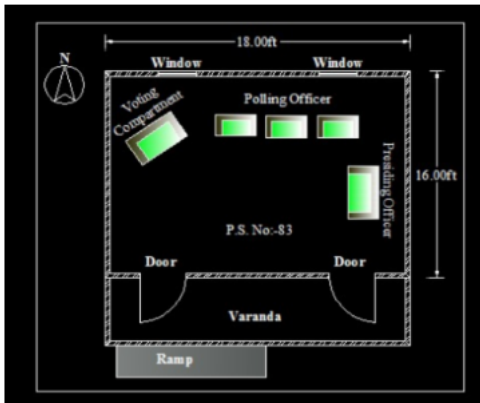

নিৰ্বাচক পঞ্জীয়ন বিষয়াৰ স্বাক্ষৰ

Nazri Naksha

Google Map View

Polling Station Building Front View

ভোটগ্ৰহন কেন্দ্ৰৰ সন্মুখৰ দৃশ্য

Cad View

Key MAP View

1 নাম : বাবুল শইকীয়া পিতাৰ নাম: মুখেশ্বৰ শইকীয়া ঘৰ নং : 1 বয়স : 42 লিঙ্গ : পুৰুষ	DCZ6334572 ফটো উপলব্ধ	2 নাম : হিমালী শইকীয়া স্বামীৰ নাম: বাবুল শইকীয়া ঘৰ নং : 1 বয়স : 39 লিঙ্গ : মহিলা	DCZ6334583 ফটো উপলব্ধ	3 নাম : বুড়িয়া জাতাপ পিতাৰ নাম: চান্দ্রিকা জাতাপ ঘৰ নং : 1 বয়স : 60 লিঙ্গ : পুৰুষ	DCZ6334607 ফটো উপলব্ধ
4 নাম : উৰ্মিলা জাতাপ স্বামীৰ নাম: বুড়িয়া জাতাপ ঘৰ নং : 1 বয়স : 58 লিঙ্গ : মহিলা	DCZ6334618 ফটো উপলব্ধ	5 নাম : পুষ্পাঞ্জলী তাঁতী জাতাপ স্বামীৰ নাম: টিকেन्द्र জিত জাতাপ ঘৰ নং : 1 বয়স : 34 লিঙ্গ : মহিলা	DCZ6339908 ফটো উপলব্ধ	6 নাম : টিকেन्द्रজিত জাতাপ পিতাৰ নাম: বুড়িয়া জাতাপ ঘৰ নং : 1 বয়স : 32 লিঙ্গ : পুৰুষ	DCZ6339919 ফটো উপলব্ধ
7 নাম : ৰুমিতা কেওঁট পিতাৰ নাম: বুড়িয়া জাতাপ ঘৰ নং : 1 বয়স : 28 লিঙ্গ : মহিলা	DCZ0390336 ফটো উপলব্ধ	E 8 নাম : পাৰ্বতী তেলী স্বামীৰ নাম: লংকেশ্বৰ তেলী ঘৰ নং : 1 বয়স : 60 লিঙ্গ : মহিলা	DCZ6334641 ফটো উপলব্ধ	9 নাম : সুৰেশ তেলী পিতাৰ নাম: নিমেশ্বৰ তেলী ঘৰ নং : 1 বয়স : 29 লিঙ্গ : পুৰুষ	DCZ0390245 ফটো উপলব্ধ
10 নাম : ৰেন গঞ্জ স্বামীৰ নাম: চুৰেন গঞ্জ ঘৰ নং : 2 বয়স : 52 লিঙ্গ : মহিলা	DCZ6334710 ফটো উপলব্ধ	11 নাম : ৰমজান আলি পিতাৰ নাম: জুমৰত আলি ঘৰ নং : 2 বয়স : 39 লিঙ্গ : পুৰুষ	DCZ6334663 ফটো উপলব্ধ	12 নাম : ইউচুব আলি পিতাৰ নাম: ইছলাম আলি ঘৰ নং : 2 বয়স : 38 লিঙ্গ : পুৰুষ	DCZ6334696 ফটো উপলব্ধ
13 নাম : মুস্তাক আলি মাতৃৰ নাম: মজিৰণ বেগম ঘৰ নং : 2 বয়স : 35 লিঙ্গ : পুৰুষ	DCZ0538249 ফটো উপলব্ধ	14 নাম : জুনমণী তেলী পিতাৰ নাম: সুৰেশ তেলী ঘৰ নং : 2 বয়স : 34 লিঙ্গ : পুৰুষ	DCZ0605477 ফটো উপলব্ধ	15 নাম : ফৰিদা বেগম স্বামীৰ নাম: ইউচুব আলি ঘৰ নং : 2 বয়স : 25 লিঙ্গ : মহিলা	DCZ0541342 ফটো উপলব্ধ
16 নাম : মজিৰণ বেগম স্বামীৰ নাম: ইছলাম আলি ঘৰ নং : 2 বয়স : 57 লিঙ্গ : মহিলা	DCZ6334652 ফটো উপলব্ধ	17 নাম : বিশ্বজিত গঞ্জ পিতাৰ নাম: সুৰেশ গঞ্জ ঘৰ নং : 2 বয়স : 34 লিঙ্গ : পুৰুষ	DCZ1895416 ফটো উপলব্ধ	E 18 নাম : নিৰঞ্জন চাওঁতাল পিতাৰ নাম: লক্ষ্মণ চাওঁতাল ঘৰ নং : 3 বয়স : 48 লিঙ্গ : পুৰুষ	DCZ6334721 ফটো উপলব্ধ
E 19 নাম : ফুলেশ্বৰী চাওঁতাল স্বামীৰ নাম: নিৰঞ্জন চাওঁতাল ঘৰ নং : 3 বয়স : 45 লিঙ্গ : মহিলা	DCZ6334732 ফটো উপলব্ধ	E 20 নাম : নকুল চাওঁতাল পিতাৰ নাম: নিৰঞ্জন চাওঁতাল ঘৰ নং : 3 বয়স : 30 লিঙ্গ : পুৰুষ	DCZ0494724 ফটো উপলব্ধ	21 নাম : পম্পী চাওঁতাল স্বামীৰ নাম: নকুল চাওঁতাল ঘৰ নং : 3 বয়স : 24 লিঙ্গ : মহিলা	DCZ4461950 ফটো উপলব্ধ
22 নাম : বিৰলাল চাওঁতাল পিতাৰ নাম: লক্ষ্মণ চাওঁতাল ঘৰ নং : 5 বয়স : 49 লিঙ্গ : পুৰুষ	DCZ6334743 ফটো উপলব্ধ	23 নাম : মেঘনাথ কেওঁট পিতাৰ নাম: বিপিন কেওঁট ঘৰ নং : 5 বয়স : 28 লিঙ্গ : পুৰুষ	DCZ4462040 ফটো উপলব্ধ	E 24 নাম : বিপিন কেওঁট পিতাৰ নাম: চহীৰ কেওঁট ঘৰ নং : 5 বয়স : 60 লিঙ্গ : পুৰুষ	DCZ6334754 ফটো উপলব্ধ
25 নাম : ৰাজেশ্বৰী কেওঁট স্বামীৰ নাম: বিপিন কেওঁট ঘৰ নং : 5 বয়স : 55 লিঙ্গ : মহিলা	DCZ6334765 ফটো উপলব্ধ	26 নাম : চিৰ ভূমিজ মাতৃৰ নাম: গোলাপী ভূমিজ ঘৰ নং : 5 বয়স : 28 লিঙ্গ : পুৰুষ	DCZ0246413 ফটো উপলব্ধ	27 নাম : ৰুক্মিণী তাঁতী পিতাৰ নাম: কালাসিং তাঁতী ঘৰ নং : 5 বয়স : 25 লিঙ্গ : মহিলা	DCZ4461760 ফটো উপলব্ধ
28 নাম : চিদান্ত তাঁতী মাতৃৰ নাম: ৰীতা তাঁতী ঘৰ নং : 5 বয়স : 21 লিঙ্গ : পুৰুষ	DCZ4468211 ফটো উপলব্ধ	E 29 নাম : অজিত চাওঁতাল পিতাৰ নাম: লক্ষ্মণ চাওঁতাল ঘৰ নং : 6 বয়স : 55 লিঙ্গ : পুৰুষ	DCZ6334776 ফটো উপলব্ধ	30 নাম : চতেশ্বৰী চাওঁতাল স্বামীৰ নাম: অজিত চাওঁতাল ঘৰ নং : 6 বয়স : 50 লিঙ্গ : মহিলা	DCZ6334787 ফটো উপলব্ধ