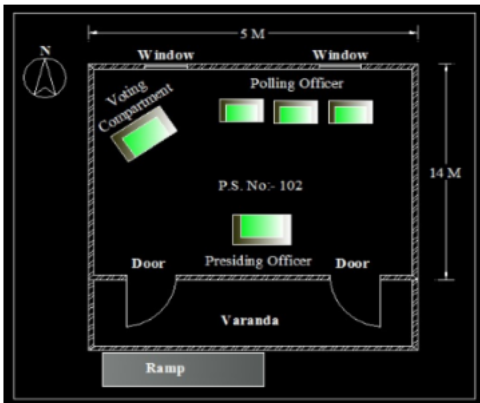

নিৰ্বাচক পঞ্জীয়ন বিষয়াৰ স্বাক্ষৰ

Nazri Naksha

Google Map View

Polling Station Building Front View

ভোটগ্ৰহন কেন্দ্ৰৰ সন্মুখৰ দৃশ্য

Cad View

Key MAP View

<p>S 1 VIV0123414</p> <p>নাম : মাত চিৰাং পিতাৰ নাম : হৰৰাম চিৰাং ঘৰ নং : 00 বয়স : 26 লিঙ্গ : মহিলা</p> <p>ফটো উপলব্ধ</p>	<p>#2 2 VIV0130625</p> <p>নাম : জয়ন্ত মিচিং পিতাৰ নাম : বিজু মিচিং ঘৰ নং : 44 খ বয়স : 23 লিঙ্গ : পুৰুষ</p> <p>ফটো উপলব্ধ</p>	<p>3 CLT9034564</p> <p>নাম : পোষেশ্বৰ সোনোৱাল পিতাৰ নাম : খুতিৰাম সোনোৱাল ঘৰ নং : 1 বয়স : 73 লিঙ্গ : পুৰুষ</p> <p>ফটো উপলব্ধ</p>
<p>4 CLT9034575</p> <p>নাম : দেবেন সোনোৱাল পিতাৰ নাম : পুখেশ্বৰ সোনোৱাল ঘৰ নং : 1 বয়স : 49 লিঙ্গ : পুৰুষ</p> <p>ফটো উপলব্ধ</p>	<p>S 5 CLT0503912</p> <p>নাম : ৰিতামণি শইকীয়া অন্যান্য: প্ৰণৱজ্যোতি শইকীয়া ঘৰ নং : 01 বয়স : 48 লিঙ্গ : মহিলা</p> <p>ফটো উপলব্ধ</p>	<p>6 CLT0231217</p> <p>নাম : প্ৰনৱ সোনোৱাল পিতাৰ নাম : পুখেশ্বৰ সোনোৱাল ঘৰ নং : 1 বয়স : 35 লিঙ্গ : পুৰুষ</p> <p>ফটো উপলব্ধ</p>
<p>7 CLT0231316</p> <p>নাম : ৰুবি সোনোৱাল স্বামীৰ নাম : প্ৰনৱ সোনোৱাল ঘৰ নং : 1 বয়স : 34 লিঙ্গ : মহিলা</p> <p>ফটো উপলব্ধ</p>	<p>E 8 CLT9034600</p> <p>নাম : জেতুকী সোনোৱাল স্বামীৰ নাম : খুতিৰাম সোনোৱাল ঘৰ নং : 2 বয়স : 91 লিঙ্গ : মহিলা</p> <p>ফটো উপলব্ধ</p>	<p>E 9 CLT9034597</p> <p>নাম : আইজনী সোনোৱাল স্বামীৰ নাম : পুখেশ্বৰ সোনোৱাল ঘৰ নং : 2 বয়স : 71 লিঙ্গ : মহিলা</p> <p>ফটো উপলব্ধ</p>
<p>10 CLT9034611</p> <p>নাম : পুনতী সোনোৱাল পিতাৰ নাম : খুতিৰাম সোনোৱাল ঘৰ নং : 2 বয়স : 57 লিঙ্গ : পুৰুষ</p> <p>ফটো উপলব্ধ</p>	<p>11 CLT9034622</p> <p>নাম : বগাই সোনোৱাল পিতাৰ নাম : খুতিৰাম সোনোৱাল ঘৰ নং : 2 বয়স : 55 লিঙ্গ : পুৰুষ</p> <p>ফটো উপলব্ধ</p>	<p>12 CLT9034633</p> <p>নাম : বিন সোণোৱাল স্বামীৰ নাম : জিতেন সোণোৱাল ঘৰ নং : 2 বয়স : 55 লিঙ্গ : মহিলা</p> <p>ফটো উপলব্ধ</p>
<p>13 CLT9035465</p> <p>নাম : মাধৱ্য সোনোৱাল পিতাৰ নাম : জিতেন সোনোৱাল ঘৰ নং : 2 বয়স : 38 লিঙ্গ : পুৰুষ</p> <p>ফটো উপলব্ধ</p>	<p>14 CLT0075416</p> <p>নাম : দিলিপ সোনোৱাল মাতৃৰ নাম : বিনু সোনোৱাল ঘৰ নং : 2 বয়স : 34 লিঙ্গ : পুৰুষ</p> <p>ফটো উপলব্ধ</p>	<p>15 CLT9034644</p> <p>নাম : চুমি সোণোৱাল স্বামীৰ নাম : মাধৱ্য সোণোৱাল ঘৰ নং : 2 বয়স : 34 লিঙ্গ : মহিলা</p> <p>ফটো উপলব্ধ</p>
<p>16 CLT9034655</p> <p>নাম : প্ৰদীপ সোনোৱাল পিতাৰ নাম : খুতিৰাম সোনোৱাল ঘৰ নং : 3 বয়স : 51 লিঙ্গ : পুৰুষ</p> <p>ফটো উপলব্ধ</p>	<p>17 CLT9034666</p> <p>নাম : সুমিতা সোনোৱাল স্বামীৰ নাম : প্ৰদীপ সোনোৱাল ঘৰ নং : 3 বয়স : 50 লিঙ্গ : মহিলা</p> <p>ফটো উপলব্ধ</p>	<p>18 CLT0503854</p> <p>নাম : ৰঞ্জন সোনোৱাল পিতাৰ নাম : প্ৰদীপ সোনোৱাল ঘৰ নং : 3 বয়স : 26 লিঙ্গ : পুৰুষ</p> <p>ফটো উপলব্ধ</p>
<p>19 CLT0503797</p> <p>নাম : বিউটি বৰা সোনোৱাল স্বামীৰ নাম : ৰঞ্জন সোনোৱাল ঘৰ নং : 03 বয়স : 26 লিঙ্গ : মহিলা</p> <p>ফটো উপলব্ধ</p>	<p>E 20 CLT9034677</p> <p>নাম : পিৰিকন সোনোৱাল পিতাৰ নাম : দেৱীৰাম সোনোৱাল ঘৰ নং : 8 বয়স : 85 লিঙ্গ : পুৰুষ</p> <p>ফটো উপলব্ধ</p>	<p>E 21 CLT9034688</p> <p>নাম : তিলেশ্বৰী সোনোৱাল স্বামীৰ নাম : পিৰিকন সোনোৱাল ঘৰ নং : 8 বয়স : 80 লিঙ্গ : মহিলা</p> <p>ফটো উপলব্ধ</p>
<p>22 CLT9034699</p> <p>নাম : দীপেন সোনোৱাল পিতাৰ নাম : পিকন সোনোৱাল ঘৰ নং : 8 বয়স : 51 লিঙ্গ : পুৰুষ</p> <p>ফটো উপলব্ধ</p>	<p>23 CLT9034702</p> <p>নাম : জ্যোতি সোনোৱাল স্বামীৰ নাম : দীপেন সোনোৱাল ঘৰ নং : 8 বয়স : 48 লিঙ্গ : মহিলা</p> <p>ফটো উপলব্ধ</p>	<p>24 CLT9034713</p> <p>নাম : প্ৰদীপ সোনোৱাল পিতাৰ নাম : পিৰিকন সোনোৱাল ঘৰ নং : 8 বয়স : 47 লিঙ্গ : পুৰুষ</p> <p>ফটো উপলব্ধ</p>
<p>25 CLT9034724</p> <p>নাম : ৰুবি সোনোৱাল স্বামীৰ নাম : প্ৰদীপ সোনোৱাল ঘৰ নং : 8 বয়স : 35 লিঙ্গ : মহিলা</p> <p>ফটো উপলব্ধ</p>	<p>26 CLT0506329</p> <p>নাম : ৰঞ্জন সোনোৱাল পিতাৰ নাম : দীপেন সোনোৱাল ঘৰ নং : 4 বয়স : 25 লিঙ্গ : পুৰুষ</p> <p>ফটো উপলব্ধ</p>	<p>E 27 CLT9034746</p> <p>নাম : আইতি সোনোৱাল স্বামীৰ নাম : দিলেশ্বৰ সোনোৱাল ঘৰ নং : 5 বয়স : 90 লিঙ্গ : মহিলা</p> <p>ফটো উপলব্ধ</p>
<p>28 CLT9034757</p> <p>নাম : গুনাৰাম সোনোৱাল পিতাৰ নাম : দিগেশ্বৰ সোনোৱাল ঘৰ নং : 5 বয়স : 68 লিঙ্গ : পুৰুষ</p> <p>ফটো উপলব্ধ</p>	<p>29 CLT9034768</p> <p>নাম : ৰূপা সোনোৱাল স্বামীৰ নাম : গুনাৰাম সোনোৱাল ঘৰ নং : 5 বয়স : 65 লিঙ্গ : মহিলা</p> <p>ফটো উপলব্ধ</p>	<p>30 CLT9034779</p> <p>নাম : ৰূপেশ্বৰ সোনোৱাল পিতাৰ নাম : দিগেশ্বৰ সোনোৱাল ঘৰ নং : 5 বয়স : 58 লিঙ্গ : পুৰুষ</p> <p>ফটো উপলব্ধ</p>