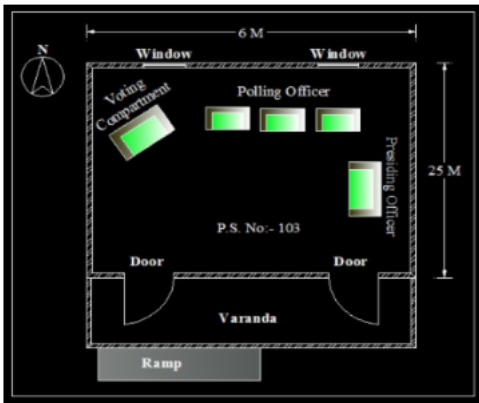

নিৰ্বাচক পঞ্জীয়ন বিষয়াৰ স্বাক্ষৰ

Nazri Naksha

Google Map View

Polling Station Building Front View

ভোটগ্ৰহন কেন্দ্ৰৰ সন্মুখৰ দৃশ্য

Cad View

Key MAP View

S 1 নাম : প্ৰিয়ংকা দাস স্বামীৰ নাম : বিক্ৰম দাস ঘৰ নং : 00 বয়স : 31 লিঙ্গ : মহিলা	VIV0113035 ফটো উপলব্ধ	S 2 নাম : ৰিংটো সোণোৱাল মাতৃৰ নাম : নিতুমনি সোণোৱাল ঘৰ নং : 00 বয়স : 24 লিঙ্গ : পুৰুষ	VIV0109280 ফটো উপলব্ধ	S 3 নাম : জতিন বেগন পিতাৰ নাম : দিলীপ বেগন ঘৰ নং : 00 বয়স : 22 লিঙ্গ : পুৰুষ	VIV0097857 ফটো উপলব্ধ
R 4 নাম : তৰা মিলি পিতাৰ নাম : প্ৰবীন মিলি ঘৰ নং : 0 বয়স : 21 লিঙ্গ : মহিলা	VIV0097840 ফটো উপলব্ধ	# 5 নাম : উমেশ্বৰ গগৈ পিতাৰ নাম : গোৰোবৰ গগৈ ঘৰ নং : 158 বয়স : 72 লিঙ্গ : পুৰুষ	CLT9043612 ফটো উপলব্ধ	# 6 নাম : পবালী গগৈ চুতীয়া স্বামীৰ নাম : জিতু চুতীয়া ঘৰ নং : 158 বয়স : 26 লিঙ্গ : মহিলা	VIV0126110 ফটো উপলব্ধ
S 7 নাম : চিদানন্দ কছাৰী পিতাৰ নাম : শ্ৰীমন্ত কছাৰী ঘৰ নং : 5 বয়স : 36 লিঙ্গ : পুৰুষ	CLT0305946 ফটো উপলব্ধ	# 8 নাম : তুলমনি গগৈ স্বামীৰ নাম : ভাইট গগৈ ঘৰ নং : 158 বয়স : 36 লিঙ্গ : মহিলা	VIV0156646 ফটো উপলব্ধ	S 9 নাম : হেমন্ত মিচিং পিতাৰ নাম : লক্ষন মিচিং ঘৰ নং : 12 বয়স : 31 লিঙ্গ : পুৰুষ	VIV0088864 ফটো উপলব্ধ
10 নাম : দিপাক্ষৰ শইকিয়া পিতাৰ নাম : প্ৰভাট শইকিয়া ঘৰ নং : 12 বয়স : 21 লিঙ্গ : পুৰুষ	CLT6854541 ফটো উপলব্ধ	R 11 নাম : সুমিত্ৰা মিচিং মিলি স্বামীৰ নাম : বাপিৰাম মিলি ঘৰ নং : 22 বয়স : 45 লিঙ্গ : মহিলা	CLT0348623 ফটো উপলব্ধ	S 12 নাম : দিনদয়াল পায়েং পিতাৰ নাম : লাচিত পায়েং ঘৰ নং : 90 বয়স : 27 লিঙ্গ : পুৰুষ	CLT0291096 ফটো উপলব্ধ
S 13 নাম : নিভা পায়েং পিতাৰ নাম : বিৰেন্দ্ৰ পায়েং ঘৰ নং : 92 বয়স : 22 লিঙ্গ : মহিলা	VIV0097584 ফটো উপলব্ধ	S 14 নাম : তৰা মিলি পিতাৰ নাম : প্ৰবীন মিলি ঘৰ নং : 46 বয়স : 20 লিঙ্গ : মহিলা	VIV0037994 ফটো উপলব্ধ	S 15 নাম : যাদৱ গগৈ পিতাৰ নাম : দীপেন গগৈ ঘৰ নং : 52 বয়স : 26 লিঙ্গ : পুৰুষ	CLT0518159 ফটো উপলব্ধ
S 16 নাম : মিতালী শইকীয়া গগৈ স্বামীৰ নাম : মধু গগৈ ঘৰ নং : 52 বয়স : 25 লিঙ্গ : মহিলা	CLT0319103 ফটো উপলব্ধ	S 17 নাম : জোন মণি চুতীয়া পিতাৰ নাম : মিনেশ্বৰ চুতীয়া ঘৰ নং : 53 বয়স : 28 লিঙ্গ : মহিলা	CLT0405159 ফটো উপলব্ধ	# 18 নাম : সেবিকা গগৈ চুতীয়া স্বামীৰ নাম : নিৰঞ্জন চুতীয়া ঘৰ নং : 152 বয়স : 35 লিঙ্গ : মহিলা	JSV5140932 ফটো উপলব্ধ
S 19 নাম : কবিতা চুতীয়া স্বামীৰ নাম : মৃদুপদম বৰা ঘৰ নং : 72 বয়স : 28 লিঙ্গ : মহিলা	CLT0047456 ফটো উপলব্ধ	S 20 নাম : বিশ্বা দাস স্বামীৰ নাম : সুশীল ঘৰ নং : 72 বয়স : 28 লিঙ্গ : মহিলা	VIV0027698 ফটো উপলব্ধ	21 নাম : আৰ্গেচ চান্দিল মাতৃৰ নাম : জীলিচ চান্দিল ঘৰ নং : 82 বয়স : 28 লিঙ্গ : পুৰুষ	CLT0348664 ফটো উপলব্ধ
S 22 নাম : নবপ্ৰিয়া শইকীয়া পিতাৰ নাম : অনিভ শইকীয়া ঘৰ নং : 85 বয়স : 20 লিঙ্গ : মহিলা	VIV0094219 ফটো উপলব্ধ	# 23 নাম : সংগীতা বৰা স্বামীৰ নাম : ফাটক গগৈ ঘৰ নং : 155 বয়স : 29 লিঙ্গ : মহিলা	CLT0555672 ফটো উপলব্ধ	S 24 নাম : মধু গগৈ মাতৃৰ নাম : সুবন্দ গগৈ ঘৰ নং : 155 বয়স : 28 লিঙ্গ : পুৰুষ	CLT0348813 ফটো উপলব্ধ
S 25 নাম : ৰশ্মি গগৈ পিতাৰ নাম : ৰতেশ্বৰ গগৈ ঘৰ নং : 90 বয়স : 41 লিঙ্গ : মহিলা	CLT0323469 ফটো উপলব্ধ	26 নাম : অৰিনাশ বৰুৱা পিতাৰ নাম : নিৰঞ্জন বৰুৱা ঘৰ নং : 90 বয়স : 21 লিঙ্গ : পুৰুষ	VIV0130716 ফটো উপলব্ধ	S 27 নাম : জানমনি চুতীয়া স্বামীৰ নাম : নিৰঞ্জন চুতীয়া ঘৰ নং : 152 বয়স : 28 লিঙ্গ : মহিলা	CLT0343863 ফটো উপলব্ধ
28 নাম : পাহী চুতীয়া পিতাৰ নাম : সোণেশ্বৰ চুতীয়া ঘৰ নং : 103 বয়স : 21 লিঙ্গ : মহিলা	VIV0030197 ফটো উপলব্ধ	29 নাম : নীৰাজনা গগৈ পিতাৰ নাম : মহেন্দ্ৰ গগৈ ঘৰ নং : 104 বয়স : 19 লিঙ্গ : মহিলা	VIV0122192 ফটো উপলব্ধ	# 30 নাম : ছিমা গায়ন স্বামীৰ নাম : বিমল সোণোৱাল ঘৰ নং : 105 বয়স : 30 লিঙ্গ : মহিলা	CLT0266452 ফটো উপলব্ধ