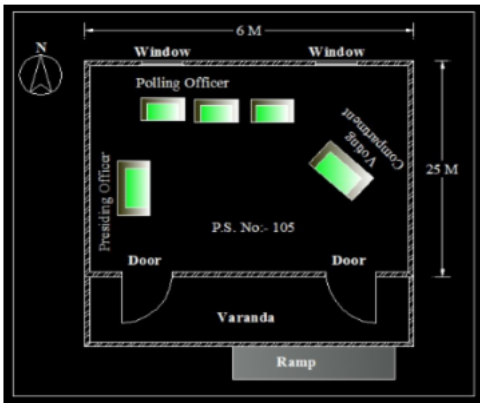

নিৰ্বাচক পঞ্জীয়ন বিষয়াৰ স্বাক্ষৰ

Nazri Naksha

Google Map View

Polling Station Building Front View

ভোটগ্ৰহন কেন্দ্ৰৰ সন্মুখৰ দৃশ্য

Cad View

Key MAP View

| | | | | | |
|---|--------------------------|---|--------------------------|--|--------------------------|
| 1 নাম : সৰুকন গগৈ পিতাৰ নাম: বঙাই গগৈ ঘৰ নং : 1 বয়স : 76 লিঙ্গ : পুৰুষ | CLT9234564 ফটো উপলব্ধ | 2 নাম : মাখনী গগৈ স্বামীৰ নাম: সৰুকন গগৈ ঘৰ নং : 1 বয়স : 64 লিঙ্গ : মহিলা | CLT9234575 ফটো উপলব্ধ | 3 নাম : অনিল গগৈ পিতাৰ নাম: সৰুকন গগৈ ঘৰ নং : 1 বয়স : 53 লিঙ্গ : পুৰুষ | CLT9234586 ফটো উপলব্ধ |
| 4 নাম : বাতুল গগৈ পিতাৰ নাম: সৰুকন গগৈ ঘৰ নং : 1 বয়স : 51 লিঙ্গ : পুৰুষ | CLT9234597 ফটো উপলব্ধ | 5 নাম : আৰাধনা গগৈ স্বামীৰ নাম: অনিল গগৈ ঘৰ নং : 1 বয়স : 48 লিঙ্গ : মহিলা | CLT9234611 ফটো উপলব্ধ | 6 নাম : ৰূপামণি বৰা গগৈ স্বামীৰ নাম: ৰতুল কুমাৰ গগৈ ঘৰ নং : 01 বয়স : 46 লিঙ্গ : মহিলা | CLT6862932 ফটো উপলব্ধ |
| 7 নাম : মাধৱ্য গগৈ পিতাৰ নাম: সৰুকন গগৈ ঘৰ নং : 1 বয়স : 45 লিঙ্গ : পুৰুষ | CLT9234600 ফটো উপলব্ধ | 8 নাম : অনীতা তুৰি স্বামীৰ নাম: ধীৰেন তুৰি ঘৰ নং : 01 বয়স : 26 লিঙ্গ : মহিলা | CLT6872949 ফটো উপলব্ধ | 9 নাম : ফুলদা ডেকা স্বামীৰ নাম: ৰোহিণী ডেকা ঘৰ নং : 2 বয়স : 59 লিঙ্গ : মহিলা | CLT9234644 ফটো উপলব্ধ |
| 10 নাম : দিব্যজ্যোতি ডেকা পিতাৰ নাম: ৰোহিণী ডেকা ঘৰ নং : 2 বয়স : 47 লিঙ্গ : পুৰুষ | CLT9234655 ফটো উপলব্ধ | 11 নাম : প্ৰণীতা ডেকা স্বামীৰ নাম: দিব্যজ্যোতি ডেকা ঘৰ নং : 2 বয়স : 42 লিঙ্গ : মহিলা | CLT9234677 ফটো উপলব্ধ | 12 নাম : গীতাত্মী ডেকা পিতাৰ নাম: ৰোহিণী ডেকা ঘৰ নং : 2 বয়স : 40 লিঙ্গ : মহিলা | CLT9234666 ফটো উপলব্ধ |
| 13 নাম : ৰোমেশ্বৰ গগৈ পিতাৰ নাম: দুতিয়া গগৈ ঘৰ নং : 3 বয়স : 73 লিঙ্গ : পুৰুষ | CLT9234688 ফটো উপলব্ধ | 14 নাম : আৰতী গগৈ স্বামীৰ নাম: ৰোমেশ্বৰ গগৈ ঘৰ নং : 3 বয়স : 70 লিঙ্গ : মহিলা | CLT9234699 ফটো উপলব্ধ | 15 নাম : মুনমি গগৈ পিতাৰ নাম: ৰোমেশ্বৰ গগৈ ঘৰ নং : 3 বয়স : 40 লিঙ্গ : মহিলা | CLT9234702 ফটো উপলব্ধ |
| 16 নাম : হীৰক জ্যোতি গগৈ পিতাৰ নাম: দিলিপ গগৈ ঘৰ নং : 8 বয়স : 42 লিঙ্গ : পুৰুষ | CLT9234724 ফটো উপলব্ধ | 17 নাম : ইন্দুমণী গগৈ স্বামীৰ নাম: হীৰক জ্যোতি গগৈ ঘৰ নং : 8 বয়স : 41 লিঙ্গ : মহিলা | CLT9234735 ফটো উপলব্ধ | # 18 নাম : পিংকী কোঁৱৰ পিতাৰ নাম: মনেশ্বৰ কোঁৱৰ ঘৰ নং : 8খ বয়স : 32 লিঙ্গ : মহিলা | CLT0134098 ফটো উপলব্ধ |
| 19 নাম : মদলা গগৈ স্বামীৰ নাম: শশী গগৈ ঘৰ নং : 5 বয়স : 60 লিঙ্গ : মহিলা | CLT9234768 ফটো উপলব্ধ | 20 নাম : ধৰনীধৰ গগৈ পিতাৰ নাম: দুতিয়া গগৈ ঘৰ নং : 5 বয়স : 57 লিঙ্গ : পুৰুষ | CLT9234746 ফটো উপলব্ধ | 21 নাম : কপিল কুমাৰ গগৈ পিতাৰ নাম: শশী গগৈ ঘৰ নং : 5ক বয়স : 29 লিঙ্গ : পুৰুষ | CLT0144345 ফটো উপলব্ধ |
| 22 নাম : শশী গগৈ পিতাৰ নাম: দুতিয়া গগৈ ঘৰ নং : 5ক বয়স : 62 লিঙ্গ : পুৰুষ | CLT9234779 ফটো উপলব্ধ | 23 নাম : ৰিতামণি গগৈ পিতাৰ নাম: শশী গগৈ ঘৰ নং : 5ক বয়স : 37 লিঙ্গ : মহিলা | CLT9234780 ফটো উপলব্ধ | 24 নাম : বিপ্লব গগৈ পিতাৰ নাম: বেনুধৰ গগৈ ঘৰ নং : 6 বয়স : 41 লিঙ্গ : পুৰুষ | CLT9234804 ফটো উপলব্ধ |
| 25 নাম : গৌতম গগৈ পিতাৰ নাম: বেনুধৰ গগৈ ঘৰ নং : 6 বয়স : 38 লিঙ্গ : পুৰুষ | CLT9234826 ফটো উপলব্ধ | 26 নাম : জ্যোতি গগৈ স্বামীৰ নাম: গৌতম গগৈ ঘৰ নং : 6 বয়স : 33 লিঙ্গ : মহিলা | CLT0527168 ফটো উপলব্ধ | 27 নাম : দেবেন গগৈ পিতাৰ নাম: সৰুকন গগৈ ঘৰ নং : 9 বয়স : 62 লিঙ্গ : পুৰুষ | CLT9234848 ফটো উপলব্ধ |
| 28 নাম : বস্তি শইকীয়া গগৈ স্বামীৰ নাম: দেবেন গগৈ ঘৰ নং : 9 বয়স : 52 লিঙ্গ : মহিলা | CLT9234860 ফটো উপলব্ধ | 29 নাম : কৌস্তভ গগৈ পিতাৰ নাম: দেবেন গগৈ ঘৰ নং : 7 বয়স : 26 লিঙ্গ : পুৰুষ | CLT0369942 ফটো উপলব্ধ | 30 নাম : কস্তুৰী গগৈ। পিতাৰ নাম: দেবেন গগৈ ঘৰ নং : 7 বয়স : 24 লিঙ্গ : মহিলা | CLT0579201 ফটো উপলব্ধ |