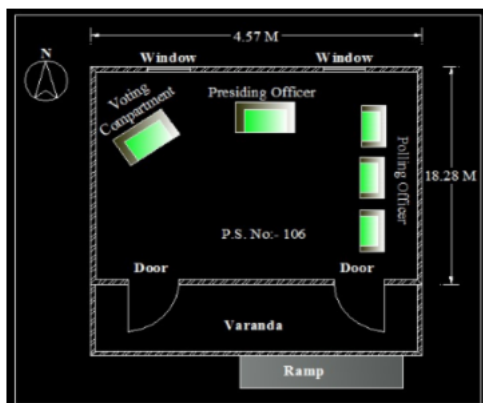

নিৰ্বাচক পঞ্জীয়ন বিষয়াৰ স্বাক্ষৰ

Nazri Naksha

Google Map View

Polling Station Building Front View

ভোটগ্ৰহন কেন্দ্ৰৰ সন্মুখৰ দৃশ্য

Cad View

Key MAP View

<p>S 1 VIV0123968</p> <p>নাম : জয় কৰুৱা পিতাৰ নাম: তুজুৰাম কৰুৱা ঘৰ নং : 00 বয়স : 40 লিঙ্গ : পুৰুষ</p> <p>ফটো উপলব্ধ</p>	<p># 2 CLT9334570</p> <p>নাম : চোকৰা ওৰাং পিতাৰ নাম: লোচা ওৰাং ঘৰ নং : 1 বয়স : 47 লিঙ্গ : পুৰুষ</p> <p>ফটো উপলব্ধ</p>	<p>3 CLT9340185</p> <p>নাম : ৰামসাগৰ ঠাকুৰ পিতাৰ নাম: সুৰজ দেব ঠাকুৰ ঘৰ নং : 1 বয়স : 75 লিঙ্গ : পুৰুষ</p> <p>ফটো উপলব্ধ</p>
<p>4 CLT9334581</p> <p>নাম : বিনা ওৰাং স্বামীৰ নাম: চোকৰা ওৰাং ঘৰ নং : 1 বয়স : 39 লিঙ্গ : মহিলা</p> <p>ফটো উপলব্ধ</p>	<p>5 CLT0190090</p> <p>নাম : বিজয় উৰাং অন্যান্য: চুকৰা উৰাং ঘৰ নং : 1 বয়স : 26 লিঙ্গ : পুৰুষ</p> <p>ফটো উপলব্ধ</p>	<p>S 6 CLT0289595</p> <p>নাম : অজন্তা উৰাং পিতাৰ নাম: চুকৰা উৰাং ঘৰ নং : 1 বয়স : 25 লিঙ্গ : মহিলা</p> <p>ফটো উপলব্ধ</p>
<p>7 CLT0513044</p> <p>নাম : ৰিম্পী কুমাৰী ঠাকুৰ পিতাৰ নাম: বিনোদ ঠাকুৰ ঘৰ নং : 1 বয়স : 24 লিঙ্গ : মহিলা</p> <p>ফটো উপলব্ধ</p>	<p>8 CLT0489914</p> <p>নাম : হিমাংশু বড়া পিতাৰ নাম: ৰাজীৱ বড়া ঘৰ নং : 01 বয়স : 24 লিঙ্গ : পুৰুষ</p> <p>ফটো উপলব্ধ</p>	<p>9 CLT6884662</p> <p>নাম : শেৱালী উৰাং স্বামীৰ নাম: বিজয় উৰাং ঘৰ নং : 1 বয়স : 23 লিঙ্গ : মহিলা</p> <p>ফটো উপলব্ধ</p>
<p>10 VIV0151498</p> <p>নাম : সুশীল উৰাং পিতাৰ নাম: চুকৰা উৰাং ঘৰ নং : 1 বয়স : 20 লিঙ্গ : পুৰুষ</p> <p>ফটো উপলব্ধ</p>	<p>11 CLT0000679</p> <p>নাম : তুতুমনি বৰা শইকীয়া স্বামীৰ নাম: সুৰেশ শইকীয়া ঘৰ নং : 1 বয়স : 30 লিঙ্গ : মহিলা</p> <p>ফটো উপলব্ধ</p>	<p># 12 CLT0000208</p> <p>নাম : ৰাজীৱ বড়া পিতাৰ নাম: হৰিৰাম বড়া ঘৰ নং : 1 বয়স : 46 লিঙ্গ : পুৰুষ</p> <p>ফটো উপলব্ধ</p>
<p>13 CLT0000299</p> <p>নাম : নিকুমনী বড়া স্বামীৰ নাম: ৰাজীৱ বড়া ঘৰ নং : 1 বয়স : 39 লিঙ্গ : মহিলা</p> <p>ফটো উপলব্ধ</p>	<p>14 CLT1595455</p> <p>নাম : সুৰেশ শইকীয়া পিতাৰ নাম: চেনিৰাম শইকীয়া ঘৰ নং : 1 বয়স : 49 লিঙ্গ : পুৰুষ</p> <p>ফটো উপলব্ধ</p>	<p>15 CLT0497321</p> <p>নাম : বিতু মণি হাজৰিকা পিতাৰ নাম: বেণুধৰ হাজৰিকা ঘৰ নং : 2 বয়স : 25 লিঙ্গ : মহিলা</p> <p>ফটো উপলব্ধ</p>
<p>16 CLT9334661</p> <p>নাম : উমেশ সোনোৱাল পিতাৰ নাম: ৰঙাই সোনোৱাল ঘৰ নং : 5 বয়স : 56 লিঙ্গ : পুৰুষ</p> <p>ফটো উপলব্ধ</p>	<p>17 CLT9334672</p> <p>নাম : আইমনী সোনোৱাল স্বামীৰ নাম: উমেশ সোনোৱাল ঘৰ নং : 5 বয়স : 53 লিঙ্গ : মহিলা</p> <p>ফটো উপলব্ধ</p>	<p>18 CLT9334683</p> <p>নাম : ববুল সোনোৱাল পিতাৰ নাম: ৰঙাই সোনোৱাল ঘৰ নং : 5 বয়স : 48 লিঙ্গ : পুৰুষ</p> <p>ফটো উপলব্ধ</p>
<p>19 CLT9334694</p> <p>নাম : পমি সোনোৱাল পিতাৰ নাম: ৰঙাই সোনোৱাল ঘৰ নং : 5 বয়স : 43 লিঙ্গ : মহিলা</p> <p>ফটো উপলব্ধ</p>	<p>20 CLT1595557</p> <p>নাম : বিতু সোনোৱাল পিতাৰ নাম: উমেশ সোনোৱাল ঘৰ নং : 5 বয়স : 34 লিঙ্গ : পুৰুষ</p> <p>ফটো উপলব্ধ</p>	<p>21 CLT1595739</p> <p>নাম : জৰিজ্যোতি শইকীয়া সোনোৱাল স্বামীৰ নাম: বিতু সোনোৱাল ঘৰ নং : 5 বয়স : 34 লিঙ্গ : মহিলা</p> <p>ফটো উপলব্ধ</p>
<p>22 CLT0583773</p> <p>নাম : নিৰু পমা বৰা সোনোৱাল স্বামীৰ নাম: বলিন সোনোৱাল ঘৰ নং : 5 বয়স : 31 লিঙ্গ : মহিলা</p> <p>ফটো উপলব্ধ</p>	<p>23 CLT1595784</p> <p>নাম : বলিন সোনোৱাল পিতাৰ নাম: উমেশ সোনোৱাল ঘৰ নং : 5 বয়স : 30 লিঙ্গ : পুৰুষ</p> <p>ফটো উপলব্ধ</p>	<p>24 CLT9334707</p> <p>নাম : পমী গোৱালা স্বামীৰ নাম: বুধি গোৱালা ঘৰ নং : 6 বয়স : 74 লিঙ্গ : মহিলা</p> <p>ফটো উপলব্ধ</p>
<p>25 CLT9334718</p> <p>নাম : ঠাণ্ডুৰাম গোৱালা পিতাৰ নাম: বুধি গোৱালা ঘৰ নং : 6 বয়স : 50 লিঙ্গ : পুৰুষ</p> <p>ফটো উপলব্ধ</p>	<p>#2 26 CLT9334729</p> <p>নাম : প্ৰদীপ গোৱালা পিতাৰ নাম: বুধিৰাম গোৱালা ঘৰ নং : 6 বয়স : 48 লিঙ্গ : পুৰুষ</p> <p>ফটো উপলব্ধ</p>	<p>27 CLT9334730</p> <p>নাম : জিতেন গোৱালা পিতাৰ নাম: বুধি গোৱালা ঘৰ নং : 6 বয়স : 42 লিঙ্গ : পুৰুষ</p> <p>ফটো উপলব্ধ</p>
<p>28 CLT9334741</p> <p>নাম : ললিতা গোৱালা স্বামীৰ নাম: জিতেন গোৱালা ঘৰ নং : 6 বয়স : 40 লিঙ্গ : মহিলা</p> <p>ফটো উপলব্ধ</p>	<p># 29 CLT0310227</p> <p>নাম : নমিতা গোৱালা স্বামীৰ নাম: প্ৰদীপ গোৱালা ঘৰ নং : 6 বয়স : 30 লিঙ্গ : মহিলা</p> <p>ফটো উপলব্ধ</p>	<p>30 CLT9334763</p> <p>নাম : ৰোহিত গোৱালা পিতাৰ নাম: বুধি গোৱালা ঘৰ নং : 6 বয়স : 38 লিঙ্গ : পুৰুষ</p> <p>ফটো উপলব্ধ</p>