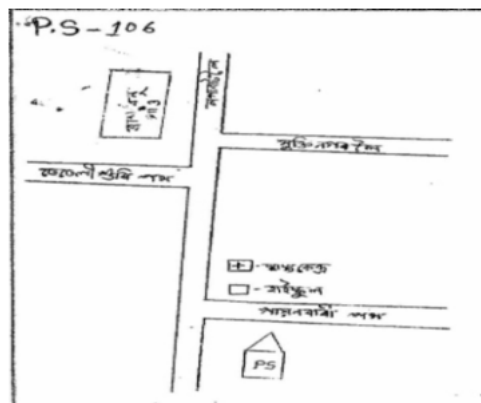

নিৰ্বাচক পঞ্জীয়ন বিষয়াৰ স্বাক্ষৰ

Nazri Naksha

Google Map View

Polling Station Building Front View

ভোটগ্ৰহন কেন্দ্ৰৰ সন্মুখৰ দৃশ্য

Cad View

Key MAP View

<p>S 1 VIV0123968</p> <p>নাম : জয় কৰুৱা পিতাৰ নাম: তুজুৰাম কৰুৱা ঘৰ নং : 00 বয়স : 40 লিঙ্গ : পুৰুষ</p> <p>ফটো উপলব্ধ</p>	<p># 2 CLT9334570</p> <p>নাম : চোকৰা ওৰাং পিতাৰ নাম: লোচা ওৰাং ঘৰ নং : 1 বয়স : 47 লিঙ্গ : পুৰুষ</p> <p>ফটো উপলব্ধ</p>	<p>3 CLT9340185</p> <p>নাম : ৰামসাগৰ ঠাকুৰ পিতাৰ নাম: সুৰজ দেব ঠাকুৰ ঘৰ নং : 1 বয়স : 75 লিঙ্গ : পুৰুষ</p> <p>ফটো উপলব্ধ</p>
<p>4 CLT9334581</p> <p>নাম : বিনা ওৰাং স্বামীৰ নাম: চোকৰা ওৰাং ঘৰ নং : 1 বয়স : 39 লিঙ্গ : মহিলা</p> <p>ফটো উপলব্ধ</p>	<p>5 CLT0190090</p> <p>নাম : বিজয় উৰাং অন্যান্য: চুকৰা উৰাং ঘৰ নং : 1 বয়স : 26 লিঙ্গ : পুৰুষ</p> <p>ফটো উপলব্ধ</p>	<p>S 6 CLT0289595</p> <p>নাম : অজন্তা উৰাং পিতাৰ নাম: চুকৰা উৰাং ঘৰ নং : 1 বয়স : 25 লিঙ্গ : মহিলা</p> <p>ফটো উপলব্ধ</p>
<p>7 CLT0513044</p> <p>নাম : ৰিম্পী কুমাৰী ঠাকুৰ পিতাৰ নাম: বিনোদ ঠাকুৰ ঘৰ নং : 1 বয়স : 24 লিঙ্গ : মহিলা</p> <p>ফটো উপলব্ধ</p>	<p>8 CLT0489914</p> <p>নাম : হিমাংশু বড়া পিতাৰ নাম: ৰাজীৱ বড়া ঘৰ নং : 01 বয়স : 24 লিঙ্গ : পুৰুষ</p> <p>ফটো উপলব্ধ</p>	<p>9 CLT6884662</p> <p>নাম : শেৱালী উৰাং স্বামীৰ নাম: বিজয় উৰাং ঘৰ নং : 1 বয়স : 23 লিঙ্গ : মহিলা</p> <p>ফটো উপলব্ধ</p>
<p>10 VIV0151498</p> <p>নাম : সুশীল উৰাং পিতাৰ নাম: চুকৰা উৰাং ঘৰ নং : 1 বয়স : 20 লিঙ্গ : পুৰুষ</p> <p>ফটো উপলব্ধ</p>	<p>11 CLT0000679</p> <p>নাম : তুতুমনি বৰা শইকীয়া স্বামীৰ নাম: সুৰেশ শইকীয়া ঘৰ নং : 1 বয়স : 30 লিঙ্গ : মহিলা</p> <p>ফটো উপলব্ধ</p>	<p># 12 CLT0000208</p> <p>নাম : ৰাজীৱ বড়া পিতাৰ নাম: হৰিৰাম বড়া ঘৰ নং : 1 বয়স : 46 লিঙ্গ : পুৰুষ</p> <p>ফটো উপলব্ধ</p>
<p>13 CLT0000299</p> <p>নাম : নিকুমনী বড়া স্বামীৰ নাম: ৰাজীৱ বড়া ঘৰ নং : 1 বয়স : 39 লিঙ্গ : মহিলা</p> <p>ফটো উপলব্ধ</p>	<p>14 CLT1595455</p> <p>নাম : সুৰেশ শইকীয়া পিতাৰ নাম: চেনিৰাম শইকীয়া ঘৰ নং : 1 বয়স : 49 লিঙ্গ : পুৰুষ</p> <p>ফটো উপলব্ধ</p>	<p>15 CLT0497321</p> <p>নাম : বিতু মণি হাজৰিকা পিতাৰ নাম: বেণুধৰ হাজৰিকা ঘৰ নং : 2 বয়স : 25 লিঙ্গ : মহিলা</p> <p>ফটো উপলব্ধ</p>
<p>16 CLT9334661</p> <p>নাম : উমেশ সোনোৱাল পিতাৰ নাম: ৰঙাই সোনোৱাল ঘৰ নং : 5 বয়স : 56 লিঙ্গ : পুৰুষ</p> <p>ফটো উপলব্ধ</p>	<p>17 CLT9334672</p> <p>নাম : আইমনী সোনোৱাল স্বামীৰ নাম: উমেশ সোনোৱাল ঘৰ নং : 5 বয়স : 53 লিঙ্গ : মহিলা</p> <p>ফটো উপলব্ধ</p>	<p>18 CLT9334683</p> <p>নাম : ববুল সোনোৱাল পিতাৰ নাম: ৰঙাই সোনোৱাল ঘৰ নং : 5 বয়স : 48 লিঙ্গ : পুৰুষ</p> <p>ফটো উপলব্ধ</p>
<p>19 CLT9334694</p> <p>নাম : পমি সোনোৱাল পিতাৰ নাম: ৰঙাই সোনোৱাল ঘৰ নং : 5 বয়স : 43 লিঙ্গ : মহিলা</p> <p>ফটো উপলব্ধ</p>	<p>20 CLT1595557</p> <p>নাম : বিতু সোনোৱাল পিতাৰ নাম: উমেশ সোনোৱাল ঘৰ নং : 5 বয়স : 34 লিঙ্গ : পুৰুষ</p> <p>ফটো উপলব্ধ</p>	<p>21 CLT1595739</p> <p>নাম : জৰিজ্যোতি শইকীয়া সোনোৱাল স্বামীৰ নাম: বিতু সোনোৱাল ঘৰ নং : 5 বয়স : 34 লিঙ্গ : মহিলা</p> <p>ফটো উপলব্ধ</p>
<p>22 CLT0583773</p> <p>নাম : নিৰু পমা বৰা সোনোৱাল স্বামীৰ নাম: বলিন সোনোৱাল ঘৰ নং : 5 বয়স : 31 লিঙ্গ : মহিলা</p> <p>ফটো উপলব্ধ</p>	<p>23 CLT1595784</p> <p>নাম : বলিন সোনোৱাল পিতাৰ নাম: উমেশ সোনোৱাল ঘৰ নং : 5 বয়স : 30 লিঙ্গ : পুৰুষ</p> <p>ফটো উপলব্ধ</p>	<p>24 CLT9334707</p> <p>নাম : পমী গোৱালা স্বামীৰ নাম: বুধি গোৱালা ঘৰ নং : 6 বয়স : 74 লিঙ্গ : মহিলা</p> <p>ফটো উপলব্ধ</p>
<p>25 CLT9334718</p> <p>নাম : ঠাণ্ডুৰাম গোৱালা পিতাৰ নাম: বুধি গোৱালা ঘৰ নং : 6 বয়স : 50 লিঙ্গ : পুৰুষ</p> <p>ফটো উপলব্ধ</p>	<p>#2 26 CLT9334729</p> <p>নাম : প্ৰদীপ গোৱালা পিতাৰ নাম: বুধিৰাম গোৱালা ঘৰ নং : 6 বয়স : 48 লিঙ্গ : পুৰুষ</p> <p>ফটো উপলব্ধ</p>	<p>27 CLT9334730</p> <p>নাম : জিতেন গোৱালা পিতাৰ নাম: বুধি গোৱালা ঘৰ নং : 6 বয়স : 42 লিঙ্গ : পুৰুষ</p> <p>ফটো উপলব্ধ</p>
<p>28 CLT9334741</p> <p>নাম : ললিতা গোৱালা স্বামীৰ নাম: জিতেন গোৱালা ঘৰ নং : 6 বয়স : 40 লিঙ্গ : মহিলা</p> <p>ফটো উপলব্ধ</p>	<p># 29 CLT0310227</p> <p>নাম : নমিতা গোৱালা স্বামীৰ নাম: প্ৰদীপ গোৱালা ঘৰ নং : 6 বয়স : 30 লিঙ্গ : মহিলা</p> <p>ফটো উপলব্ধ</p>	<p>30 CLT9334763</p> <p>নাম : ৰোহিত গোৱালা পিতাৰ নাম: বুধি গোৱালা ঘৰ নং : 6 বয়স : 38 লিঙ্গ : পুৰুষ</p> <p>ফটো উপলব্ধ</p>