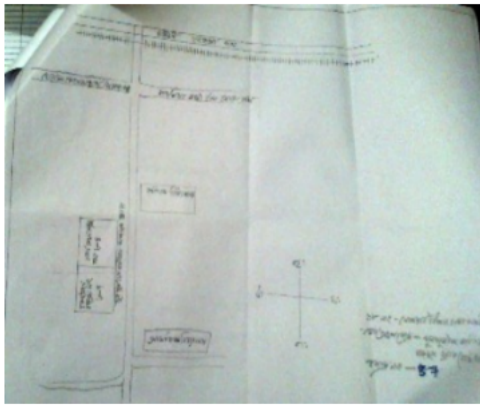

Nazri Naksha