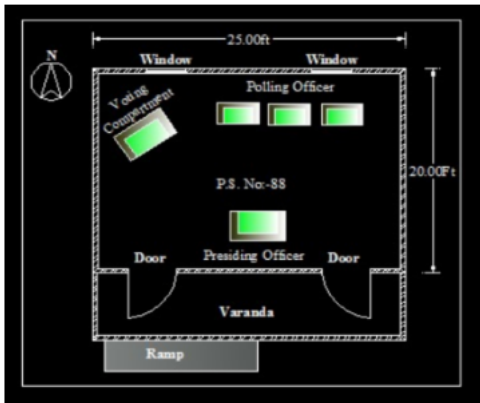

নিৰ্বাচক পঞ্জীয়ন বিষয়াৰ স্বাক্ষৰ

Nazri Naksha

Google Map View

Polling Station Building Front View

ভোটগ্ৰহন কেন্দ্ৰৰ সন্মুখৰ দৃশ্য

Cad View

Key MAP View

1 নাম : সাবিত্ৰী কুৰ্মী স্বামীৰ নাম: কলিয়া কুৰ্মী ঘৰ নং : 1 বয়স : 65 লিঙ্গ : মহিলা	DCZ6234577	ফটো উপলব্ধ	2 নাম : বমেন কুৰ্মী পিতাৰ নাম: কলিয়া কুৰ্মী ঘৰ নং : 1 বয়স : 46 লিঙ্গ : পুৰুষ	DCZ6234588	ফটো উপলব্ধ	# 3 নাম : কিচুৰ কুৰ্মী পিতাৰ নাম: কলিয়া কুৰ্মী ঘৰ নং : 1 বয়স : 43 লিঙ্গ : পুৰুষ	DCZ6234599	ফটো উপলব্ধ
4 নাম : পিথিকী কুৰ্মী স্বামীৰ নাম: কিচুক কুৰ্মী ঘৰ নং : 1 বয়স : 41 লিঙ্গ : মহিলা	DCZ6234602	ফটো উপলব্ধ	5 নাম : বাম ভূমিজ মাতৃৰ নাম: জয়াবতী ভূমিজ ঘৰ নং : 1 বয়স : 28 লিঙ্গ : পুৰুষ	DCZ0438606	ফটো উপলব্ধ	6 নাম : পূজা ভূমিজ স্বামীৰ নাম: বাম ভূমিজ ঘৰ নং : 1 বয়স : 27 লিঙ্গ : মহিলা	DCZ0438655	ফটো উপলব্ধ
7 নাম : সীমা তাঁতী স্বামীৰ নাম: শংকৰ তাঁতী ঘৰ নং : 01 বয়স : 24 লিঙ্গ : মহিলা	VIV0126847	ফটো উপলব্ধ	8 নাম : সুন্দৰী কুৰ্মী স্বামীৰ নাম: খেতুলাল কুৰ্মী ঘৰ নং : 3 বয়স : 58 লিঙ্গ : মহিলা	DCZ6234635	ফটো উপলব্ধ	9 নাম : সঞ্জয় কুৰ্মী পিতাৰ নাম: খেতুলাল কুৰ্মী ঘৰ নং : 3 বয়স : 41 লিঙ্গ : পুৰুষ	DCZ6234657	ফটো উপলব্ধ
10 নাম : চুমিত কুৰ্মী পিতাৰ নাম: খেতুলাল কুৰ্মী ঘৰ নং : 3 বয়স : 35 লিঙ্গ : পুৰুষ	DCZ0437566	ফটো উপলব্ধ	11 নাম : অমৰজিত কুৰ্মী পিতাৰ নাম: খেতুলাল কুৰ্মী ঘৰ নং : 3 বয়স : 33 লিঙ্গ : পুৰুষ	DCZ0384982	ফটো উপলব্ধ	12 নাম : কমলা কুৰ্মী স্বামীৰ নাম: চুমিত কুৰ্মী ঘৰ নং : 3 বয়স : 32 লিঙ্গ : মহিলা	DCZ0437624	ফটো উপলব্ধ
13 নাম : লক্ষী কুৰ্মী স্বামীৰ নাম: অমৰজিত কুৰ্মী ঘৰ নং : 3 বয়স : 29 লিঙ্গ : মহিলা	DCZ0390351	ফটো উপলব্ধ	14 নাম : ভবেন মুঢ়া পিতাৰ নাম: গুনাৰাম মুঢ়া ঘৰ নং : 4 বয়স : 56 লিঙ্গ : পুৰুষ	DCZ6234679	ফটো উপলব্ধ	15 নাম : বতন মুৰা পিতাৰ নাম: দিধিৰাম মুৰা ঘৰ নং : 4 বয়স : 44 লিঙ্গ : পুৰুষ	DCZ0437236	ফটো উপলব্ধ
16 নাম : বিনা মুঢ়া স্বামীৰ নাম: বতন মুঢ়া ঘৰ নং : 4 বয়স : 43 লিঙ্গ : মহিলা	DCZ6234680	ফটো উপলব্ধ	17 নাম : আকাশ মুৰা পিতাৰ নাম: বতন মুৰা ঘৰ নং : 4 বয়স : 21 লিঙ্গ : পুৰুষ	VIV0010991	ফটো উপলব্ধ	18 নাম : মন্দিৰা মুৰা স্বামীৰ নাম: আকাশ মুৰা ঘৰ নং : 4 বয়স : 21 লিঙ্গ : মহিলা	VIV0050948	ফটো উপলব্ধ
19 নাম : জিতেন চৰৰ পিতাৰ নাম: মিৰা চৰৰ ঘৰ নং : 5 বয়স : 49 লিঙ্গ : পুৰুষ	DCZ6234737	ফটো উপলব্ধ	#2 20 নাম : গোবিন্দা মুৰা পিতাৰ নাম: অজিত মুঢ়া ঘৰ নং : ২৮৪ বয়স : 37 লিঙ্গ : পুৰুষ	DCZ6242768	ফটো উপলব্ধ	21 নাম : চাৰন্তী চৰৰ অন্যান্য: তিল চৰৰ ঘৰ নং : 5 বয়স : 37 লিঙ্গ : মহিলা	DCZ0433011	ফটো উপলব্ধ
22 নাম : নচিৰ চৰৰ অন্যান্য: তিলেশ্বৰী চৰৰ ঘৰ নং : 5 বয়স : 35 লিঙ্গ : পুৰুষ	DCZ0437467	ফটো উপলব্ধ	#2 23 নাম : ৰুমি কলাতি স্বামীৰ নাম: ডিগি কলাতি ঘৰ নং : ২৬৫ বয়স : 31 লিঙ্গ : মহিলা	DCZ0262279	ফটো উপলব্ধ	#2 24 নাম : প্ৰতিমা মুঢ়া স্বামীৰ নাম: গোবিন্দা মুঢ়া ঘৰ নং : ২৮৪ বয়স : 28 লিঙ্গ : মহিলা	DCZ0241653	ফটো উপলব্ধ
#2 25 নাম : গৌতম মুৰা পিতাৰ নাম: অজিত মুৰা ঘৰ নং : ২৮৪ বয়স : 25 লিঙ্গ : পুৰুষ	DCZ0438721	ফটো উপলব্ধ	26 নাম : খেলান চৰৰ পিতাৰ নাম: মনু চৰৰ ঘৰ নং : 5 বয়স : 25 লিঙ্গ : পুৰুষ	VIV0050591	ফটো উপলব্ধ	27 নাম : বিধান কুৰ্মী পিতাৰ নাম: শিখৰ কুৰ্মী ঘৰ নং : 6 বয়স : 61 লিঙ্গ : পুৰুষ	DCZ6234748	ফটো উপলব্ধ
28 নাম : অনিতা কুৰ্মী স্বামীৰ নাম: বিধান কুৰ্মী ঘৰ নং : 6 বয়স : 58 লিঙ্গ : মহিলা	DCZ6234759	ফটো উপলব্ধ	29 নাম : প্ৰদীপ কুৰ্মী পিতাৰ নাম: বিধান কুৰ্মী ঘৰ নং : 6 বয়স : 29 লিঙ্গ : পুৰুষ	DCZ0385575	ফটো উপলব্ধ	30 নাম : চন্দ্ৰমা বাক্তি পিতাৰ নাম: মনোজ বাক্তি ঘৰ নং : 6 বয়স : 25 লিঙ্গ : মহিলা	DCZ0610105	ফটো উপলব্ধ