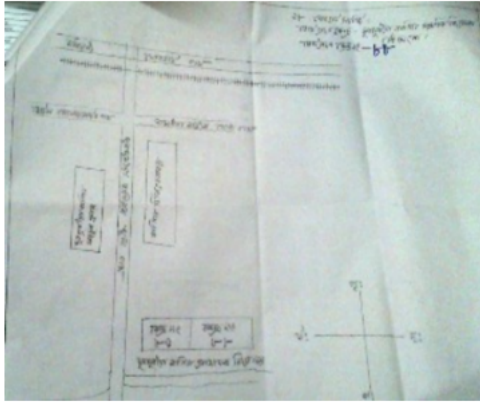

Nazri Naksha