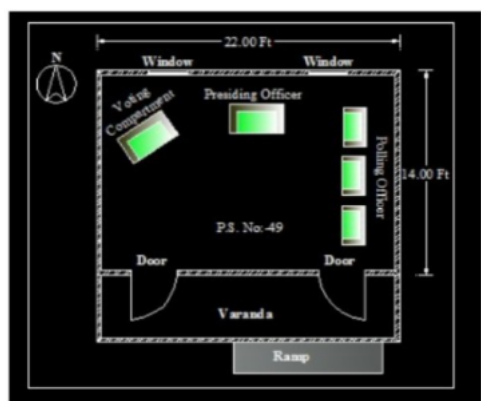

নিৰ্বাচক পঞ্জীয়ন বিষয়াৰ স্বাক্ষৰ

Nazri Naksha

Google Map View

Polling Station Building Front View

ভোটগ্ৰহন কেন্দ্ৰৰ সন্মুখৰ দৃশ্য

Cad View

Key MAP View

#2 1 নাম : ফৰিদা চুলতানা স্বামীৰ নাম: মুহম্মাদ ৰফিক আহমেদ শইকীয়া ঘৰ নং : 609 বয়স : 32 লিঙ্গ : মহিলা	DCZ0206136	# 2 নাম : মঃ মাইনুল ইছলাম পিতাৰ নাম: আব্দুল কাৰিম ঘৰ নং : 31 বয়স : 59 লিঙ্গ : পুৰুষ	DCZ3735668	# 3 নাম : মক্ষুৰা বেগম স্বামীৰ নাম: মাইনুল ইছলাম ঘৰ নং : 31 বয়স : 49 লিঙ্গ : মহিলা	DCZ3735679
#2 4 নাম : শেখৰ দাস মাতৃৰ নাম: বেনু দাস ঘৰ নং : 86 বয়স : 20 লিঙ্গ : পুৰুষ	VIV0084095	# 5 নাম : মাফুজা বেগম স্বামীৰ নাম: মাহমুদ আলম ঘৰ নং : 31 বয়স : 25 লিঙ্গ : মহিলা	VIV0081398	# 6 নাম : স্বপ্নীল সৰকাৰ মাতৃৰ নাম: নমিতা সৰকাৰ ঘৰ নং : 67 বয়স : 20 লিঙ্গ : পুৰুষ	VIV0101964
#2 7 নাম : ৰূপৰেখা দাস পিতাৰ নাম: দিপু দাস ঘৰ নং : 243 বয়স : 44 লিঙ্গ : মহিলা	DCZ2739700	S 8 নাম : ৰিকি হুছেইন মাতৃৰ নাম: জাহানা বেগম ঘৰ নং : 22 বয়স : 28 লিঙ্গ : পুৰুষ	DCZ0516211	#2 9 নাম : প্ৰনব কুমাৰ গগৈ পিতাৰ নাম: দয়াৰাম গগৈ ঘৰ নং : 357 বয়স : 73 লিঙ্গ : পুৰুষ	DCZ1945251
#2 10 নাম : শিখামনি গগৈ পিতাৰ নাম: প্ৰনৱ কুমাৰ গগৈ ঘৰ নং : 357 বয়স : 42 লিঙ্গ : মহিলা	DCZ1945295	# 11 নাম : মেহদি আলম পিতাৰ নাম: মঃ মাইনুল ইছলাম ঘৰ নং : 31 বয়স : 31 লিঙ্গ : পুৰুষ	DCZ0516179	# 12 নাম : জেবিন বেগম স্বামীৰ নাম: মেহবুব আলম ঘৰ নং : 31 বয়স : 29 লিঙ্গ : মহিলা	VIV0081083
# 13 নাম : মেহবুব আলম পিতাৰ নাম: মঃ মোঈনুল ইছলাম ঘৰ নং : 31 বয়স : 27 লিঙ্গ : পুৰুষ	DCZ0516195	# 14 নাম : মাহমুদ আলম পিতাৰ নাম: মাইনুল ইছলাম ঘৰ নং : 31 বয়স : 26 লিঙ্গ : পুৰুষ	DCZ0516203	#2 15 নাম : ফাৰহানা বেগম পিতাৰ নাম: আব্দুল লতিফ লহকৰ ঘৰ নং : 610 বয়স : 23 লিঙ্গ : মহিলা	DCZ0491092
S 16 নাম : চাবিহা তসনিম আদদ পিতাৰ নাম: আব্দুল আদদ ঘৰ নং : 236 বয়স : 126 লিঙ্গ : মহিলা	DCZ0380717	#2 17 নাম : অভিলাস সাহা পিতাৰ নাম: তাপস কুমাৰ সাহা ঘৰ নং : 226 বয়স : 19 লিঙ্গ : পুৰুষ	VIV0154609	# 18 নাম : দীপজ্যোতি চলিহা স্বামীৰ নাম: মধুয্য শইকীয়া ঘৰ নং : 252 বয়স : 34 লিঙ্গ : মহিলা	DCZ1144351
#2 19 নাম : পাপ বৰুৱা পিতাৰ নাম: বুবুল বৰুৱা ঘৰ নং : 89 বয়স : 30 লিঙ্গ : পুৰুষ	DCZ0260299	#2 20 নাম : চোনা বাচফৰ স্বামীৰ নাম: শিৱ বাচফৰ ঘৰ নং : 32 বয়স : 34 লিঙ্গ : মহিলা	DCZ1144302	#2 21 নাম : চিতল মণ্ডল পিতাৰ নাম: লাক্ষন মণ্ডল ঘৰ নং : 60 বয়স : 31 লিঙ্গ : পুৰুষ	DCZ1143247
#2 22 নাম : সুনিতা দেৱী স্বামীৰ নাম: চিতল মণ্ডল মণ্ডল ঘৰ নং : 60 বয়স : 27 লিঙ্গ : মহিলা	DCZ1143262	#2 23 নাম : চুমী তৰী আহমেদ স্বামীৰ নাম: চমিম আহমেদ আহমেদ ঘৰ নং : 93 বয়স : 27 লিঙ্গ : মহিলা	DCZ0271841	#2 24 নাম : চান্দিনি বাচফৰ পিতাৰ নাম: ৰাজু বাচফৰ ঘৰ নং : 33 বয়স : 22 লিঙ্গ : মহিলা	DCZ1144336
#2 25 নাম : অহিদুল আলী পিতাৰ নাম: আলী মূদদীন ঘৰ নং : 59 বয়স : 27 লিঙ্গ : পুৰুষ	DCZ1143288	#2 26 নাম : মমী বৰা পিতাৰ নাম: বাবুল বৰা ঘৰ নং : 116 বয়স : 31 লিঙ্গ : মহিলা	DCZ0271734	#2 27 নাম : গীতশ্ৰী বৰা পিতাৰ নাম: বাবুল বৰা ঘৰ নং : 116 বয়স : 27 লিঙ্গ : মহিলা	DCZ0271700
#2 28 নাম : চুইটি বৰা গগৈ স্বামীৰ নাম: চিৰঞ্জীৱ গগৈ ঘৰ নং : 116 বয়স : 25 লিঙ্গ : মহিলা	DCZ0271684	#2 29 নাম : অনামিকা গগৈ দত্ত স্বামীৰ নাম: অবিনাশ দত্ত ঘৰ নং : 611 বয়স : 30 লিঙ্গ : মহিলা	DCZ0266510	#2 30 নাম : আৰবিন হাজৰিকা স্বামীৰ নাম: মল্লান হুছেইন ঘৰ নং : 134 বয়স : 33 লিঙ্গ : মহিলা	VIV0022194