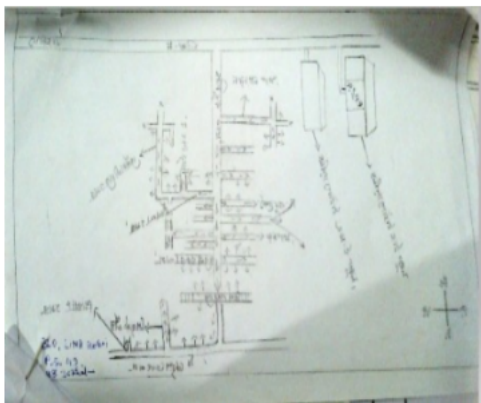

Nazri Naksha