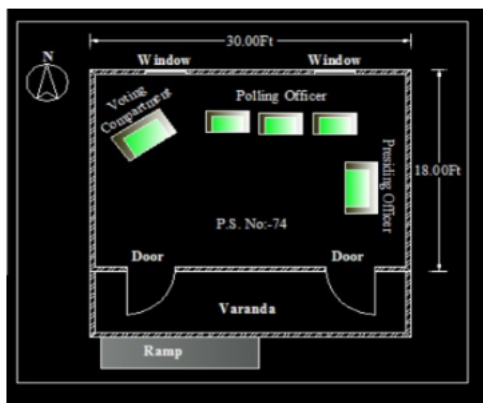

নিৰ্বাচক পঞ্জীয়ন বিষয়াৰ স্বাক্ষৰ

Nazri Naksha

Google Map View

Polling Station Building Front View

ভোটগ্ৰহন কেন্দ্ৰৰ সন্মুখৰ দৃশ্য

Cad View

Key MAP View

|  |                          |  |                          |  |                          |
|--|--------------------------|--|--------------------------|--|--------------------------|
| 1<br>নাম : লীলাবতি বৰা<br>স্বামীৰ নাম: ভূবেন বৰা<br>ঘৰ নং : 1<br>বয়স : 60 লিঙ্গ : মহিলা               | DCZ5434560<br>ফটো উপলব্ধ | 2<br>নাম : মাম বড়া<br>পিতাৰ নাম: ভূপেন বড়া<br>ঘৰ নং : 1<br>বয়স : 39 লিঙ্গ : মহিলা               | DCZ5434571<br>ফটো উপলব্ধ | 3<br>নাম : পাপ বৰা<br>মাতৃৰ নাম: লীলাবতী বৰা<br>ঘৰ নং : 1<br>বয়স : 37 লিঙ্গ : পুৰুষ               | DCZ5441418<br>ফটো উপলব্ধ |
| 4<br>নাম : বিতাম্ৰী বৰা<br>স্বামীৰ নাম: পাপু বৰা<br>ঘৰ নং : 1<br>বয়স : 32 লিঙ্গ : মহিলা               | DCZ1894742<br>ফটো উপলব্ধ | 5<br>নাম : মনমী কছাৰী<br>স্বামীৰ নাম: ঋতুৰাজ বৰুৱা<br>ঘৰ নং : 1<br>বয়স : 19 লিঙ্গ : মহিলা         | VIV0106245<br>ফটো উপলব্ধ | 6<br>নাম : প্ৰিয়নাথ শইকীয়া<br>পিতাৰ নাম: ঠানুৰাম শইকীয়া<br>ঘৰ নং : 2<br>বয়স : 72 লিঙ্গ : পুৰুষ | DCZ5434582<br>ফটো উপলব্ধ |
| 7<br>নাম : সেউতী শইকীয়া<br>স্বামীৰ নাম: প্ৰিয়নাথ শইকীয়া<br>ঘৰ নং : 2<br>বয়স : 62 লিঙ্গ : মহিলা     | DCZ5434593<br>ফটো উপলব্ধ | 8<br>নাম : লক্ষী শইকীয়া<br>পিতাৰ নাম: প্ৰিয়নাথ শইকীয়া<br>ঘৰ নং : 2<br>বয়স : 43 লিঙ্গ : পুৰুষ   | DCZ5434628<br>ফটো উপলব্ধ | 9<br>নাম : যদ শইকীয়া<br>পিতাৰ নাম: প্ৰিয়নাথ শইকীয়া<br>ঘৰ নং : 2<br>বয়স : 42 লিঙ্গ : পুৰুষ      | DCZ5434639<br>ফটো উপলব্ধ |
| 10<br>নাম : ডিম্বেশ্বৰ শইকীয়া<br>পিতাৰ নাম: প্ৰিয়নাথ শইকীয়া<br>ঘৰ নং : 2<br>বয়স : 39 লিঙ্গ : পুৰুষ | DCZ5434617<br>ফটো উপলব্ধ | 11<br>নাম : শিবানী শইকীয়া<br>মাতৃৰ নাম: যমুনা শইকীয়া<br>ঘৰ নং : 2<br>বয়স : 29 লিঙ্গ : মহিলা     | DCZ1894720<br>ফটো উপলব্ধ | 12<br>নাম : মিনাক্ষী বৰা<br>পিতাৰ নাম: দেউৰাম বৰা<br>ঘৰ নং : 3<br>বয়স : 44 লিঙ্গ : মহিলা          | DCZ5434651<br>ফটো উপলব্ধ |
| 13<br>নাম : দিপ বৰা<br>পিতাৰ নাম: লোকনাথ বৰা<br>ঘৰ নং : 8<br>বয়স : 43 লিঙ্গ : পুৰুষ                   | DCZ5434695<br>ফটো উপলব্ধ | 14<br>নাম : অপ বৰা<br>পিতাৰ নাম: লোকনাথ বৰা<br>ঘৰ নং : 8<br>বয়স : 42 লিঙ্গ : পুৰুষ                | DCZ0173021<br>ফটো উপলব্ধ | 15<br>নাম : জুকী বৰা<br>পিতাৰ নাম: লোকনাথ বৰা<br>ঘৰ নং : 8<br>বয়স : 40 লিঙ্গ : মহিলা              | DCZ0172270<br>ফটো উপলব্ধ |
| 16<br>নাম : লক্ষীৰাম গগৈ<br>মাতৃৰ নাম: নিপা গগৈ<br>ঘৰ নং : 8<br>বয়স : 39 লিঙ্গ : পুৰুষ                | DCZ5441167<br>ফটো উপলব্ধ | 17<br>নাম : মৌচুমী শইকীয়া গগৈ<br>পিতাৰ নাম: লক্ষী ৰাম গগৈ<br>ঘৰ নং : 8<br>বয়স : 35 লিঙ্গ : মহিলা | DCZ4841058<br>ফটো উপলব্ধ | 18<br>নাম : নিৰ হাজৰিকা<br>স্বামীৰ নাম: মহেন্দ হাজৰিকা<br>ঘৰ নং : 5<br>বয়স : 45 লিঙ্গ : মহিলা     | FHG8436882<br>ফটো উপলব্ধ |
| 19<br>নাম : ডিম্বেশ্বৰ বৰা<br>পিতাৰ নাম: গিয়াই বৰা<br>ঘৰ নং : 6<br>বয়স : 80 লিঙ্গ : পুৰুষ            | DCZ5434719<br>ফটো উপলব্ধ | 20<br>নাম : কোমেশ্বৰী বৰা<br>স্বামীৰ নাম: ডিম্বেশ্বৰ বৰা<br>ঘৰ নং : 6<br>বয়স : 65 লিঙ্গ : মহিলা   | DCZ5434720<br>ফটো উপলব্ধ | 21<br>নাম : চন্দ্ৰকান্ত বৰা<br>পিতাৰ নাম: ডিম্বেশ্বৰ বৰা<br>ঘৰ নং : 6<br>বয়স : 50 লিঙ্গ : পুৰুষ   | DCZ5434731<br>ফটো উপলব্ধ |
| 22<br>নাম : ভাৰতী বৰা<br>স্বামীৰ নাম: চন্দ্ৰকান্ত বৰা<br>ঘৰ নং : 6<br>বয়স : 45 লিঙ্গ : মহিলা          | DCZ5434742<br>ফটো উপলব্ধ | 23<br>নাম : চন্দ্ৰধৰ বৰা<br>পিতাৰ নাম: ডিম্বেশ্বৰ বৰা<br>ঘৰ নং : 6<br>বয়স : 41 লিঙ্গ : পুৰুষ      | DCZ5434764<br>ফটো উপলব্ধ | 24<br>নাম : কৃষ্ণা বৰা<br>স্বামীৰ নাম: যদু বৰা<br>ঘৰ নং : 6<br>বয়স : 41 লিঙ্গ : মহিলা             | DCZ5441532<br>ফটো উপলব্ধ |
| 25<br>নাম : পৰি বৰা<br>স্বামীৰ নাম: গোপাল বৰা<br>ঘৰ নং : 6<br>বয়স : 39 লিঙ্গ : মহিলা                  | DCZ1894731<br>ফটো উপলব্ধ | 26<br>নাম : ৰাজেন বৰা<br>পিতাৰ নাম: ডিম্বেশ্বৰ বৰা<br>ঘৰ নং : 6<br>বয়স : 37 লিঙ্গ : পুৰুষ         | DCZ5434786<br>ফটো উপলব্ধ | 27<br>নাম : দিলীপ বৰা<br>পিতাৰ নাম: ডিম্বেশ্বৰ বৰা<br>ঘৰ নং : 6<br>বয়স : 36 লিঙ্গ : পুৰুষ         | DCZ5434797<br>ফটো উপলব্ধ |
| 28<br>নাম : বাবল বৰা<br>পিতাৰ নাম: চন্দ্ৰকান্ত বৰা<br>ঘৰ নং : 6<br>বয়স : 32 লিঙ্গ : পুৰুষ             | DCZ5441292<br>ফটো উপলব্ধ | 29<br>নাম : বাবলি বৰা<br>পিতাৰ নাম: চন্দ্ৰকান্ত বৰা<br>ঘৰ নং : 6<br>বয়স : 31 লিঙ্গ : মহিলা        | DCZ1840944<br>ফটো উপলব্ধ | 30<br>নাম : ৰেন বৰা<br>স্বামীৰ নাম: তোলান বৰা<br>ঘৰ নং : 9<br>বয়স : 65 লিঙ্গ : মহিলা              | DCZ5434800<br>ফটো উপলব্ধ |