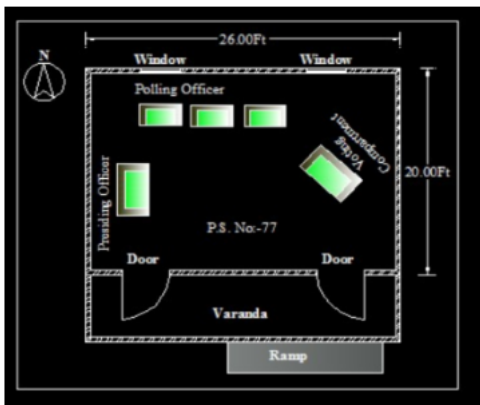

নিৰ্বাচক পঞ্জীয়ন বিষয়াৰ স্বাক্ষৰ

Nazri Naksha

Google Map View

Polling Station Building Front View

ভোটগ্ৰহন কেন্দ্ৰৰ সন্মুখৰ দৃশ্য

Cad View

Key MAP View

1 নাম : আৰতি দত্ত স্বামীৰ নাম: বজত দত্ত ঘৰ নং : ১ বয়স : 62 লিঙ্গ : মহিলা	DCZ5734645 ফটো উপলব্ধ	2 নাম : বিনাপানী দত্ত স্বামীৰ নাম: মিঠাৰাম দত্ত ঘৰ নং : ২ বয়স : 70 লিঙ্গ : মহিলা	DCZ5734667 ফটো উপলব্ধ	3 নাম : নিতুল দত্ত পিতাৰ নাম: মিঠাৰাম দত্ত ঘৰ নং : ২ বয়স : 55 লিঙ্গ : পুৰুষ	DCZ5734690 ফটো উপলব্ধ
4 নাম : বিমা দত্ত স্বামীৰ নাম: বাতুল দত্ত ঘৰ নং : ২ বয়স : 54 লিঙ্গ : মহিলা	DCZ5734689 ফটো উপলব্ধ	5 নাম : সংগীতা দত্ত স্বামীৰ নাম: নিতুল দত্ত ঘৰ নং : ২ বয়স : 50 লিঙ্গ : মহিলা	DCZ5734703 ফটো উপলব্ধ	6 নাম : চন্দন জ্যোতি দত্ত পিতাৰ নাম: বাতুল দত্ত ঘৰ নং : ২ বয়স : 29 লিঙ্গ : পুৰুষ	DCZ0435669 ফটো উপলব্ধ
7 নাম : চন্দন জ্যোতি দত্ত পিতাৰ নাম: বাতুল দত্ত ঘৰ নং : ২ বয়স : 28 লিঙ্গ : পুৰুষ	DCZ0054809 ফটো উপলব্ধ	8 নাম : অভিশাষ দত্ত পিতাৰ নাম: নিতুল দত্ত ঘৰ নং : ২ বয়স : 25 লিঙ্গ : পুৰুষ	DCZ0550277 ফটো উপলব্ধ	9 নাম : শুভ দত্ত স্বামীৰ নাম: সুৰেন দত্ত ঘৰ নং : ৩ বয়স : 80 লিঙ্গ : মহিলা	DCZ5734714 ফটো উপলব্ধ
10 নাম : শিবপ্ৰসাদ দত্ত পিতাৰ নাম: বুদ্ৰেশ্বৰ দত্ত ঘৰ নং : ৩ বয়স : 70 লিঙ্গ : পুৰুষ	DCZ5734758 ফটো উপলব্ধ	11 নাম : মাম দত্ত স্বামীৰ নাম: শিবপ্ৰসাদ দত্ত ঘৰ নং : ৩ বয়স : 60 লিঙ্গ : মহিলা	DCZ5734769 ফটো উপলব্ধ	12 নাম : বাজিব দত্ত পিতাৰ নাম: সুৰেন দত্ত ঘৰ নং : ৩ বয়স : 50 লিঙ্গ : পুৰুষ	DCZ5734725 ফটো উপলব্ধ
13 নাম : প্ৰতিভা দত্ত স্বামীৰ নাম: বাজীব দত্ত ঘৰ নং : ৩ বয়স : 48 লিঙ্গ : মহিলা	DCZ5734770 ফটো উপলব্ধ	14 নাম : সঞ্জীৱ দত্ত পিতাৰ নাম: সুৰেন দত্ত ঘৰ নং : ৩ বয়স : 47 লিঙ্গ : পুৰুষ	DCZ5734736 ফটো উপলব্ধ	15 নাম : অনামিকা বৰুৱা স্বামীৰ নাম: মনদীপ দত্ত ঘৰ নং : ৩ বয়স : 44 লিঙ্গ : মহিলা	DCZ5734781 ফটো উপলব্ধ
16 নাম : বিনু দত্ত স্বামীৰ নাম: বিপিন দত্ত ঘৰ নং : 8 বয়স : 70 লিঙ্গ : মহিলা	DCZ5734805 ফটো উপলব্ধ	17 নাম : নবজ্যোতি দত্ত পিতাৰ নাম: বিপিন দত্ত ঘৰ নং : 4 বয়স : 49 লিঙ্গ : পুৰুষ	DCZ5734816 ফটো উপলব্ধ	18 নাম : অনামিকা দত্ত স্বামীৰ নাম: নবজ্যোতি দত্ত ঘৰ নং : 8 বয়স : 40 লিঙ্গ : মহিলা	DCZ5734827 ফটো উপলব্ধ
19 নাম : স্নিগ্ধা দত্ত পিতাৰ নাম: নবজ্যোতি দত্ত ঘৰ নং : 04 বয়স : 21 লিঙ্গ : মহিলা	VIV0011783 ফটো উপলব্ধ	20 নাম : কৌশিক কিশোৰ দত্ত পিতাৰ নাম: বনু দত্ত ঘৰ নং : ৫ বয়স : 31 লিঙ্গ : পুৰুষ	DCZ1841663 ফটো উপলব্ধ	21 নাম : অনিমীতা চুতীয়া স্বামীৰ নাম: কৌশিক কিশোৰ দত্ত ঘৰ নং : 5 বয়স : 27 লিঙ্গ : মহিলা	VIV0010165 ফটো উপলব্ধ
22 নাম : বজত কুমাৰ দত্ত পিতাৰ নাম: টেপুৰাম দত্ত ঘৰ নং : ২৫ বয়স : 70 লিঙ্গ : পুৰুষ	DCZ5734634 ফটো উপলব্ধ	23 নাম : প্ৰীতি ৰেখা দত্ত স্বামীৰ নাম: অংকুৰ বিৰাজ দত্ত ঘৰ নং : ৯৬ বয়স : 32 লিঙ্গ : মহিলা	DCZ0516716 ফটো উপলব্ধ	24 নাম : বকুলী গগৈ স্বামীৰ নাম: অকনতি গগৈ ঘৰ নং : ১২৮ বয়স : 80 লিঙ্গ : মহিলা	DCZ0537548 ফটো উপলব্ধ
25 নাম : সুপ্ৰীয়া দত্ত পিতাৰ নাম: ৰিতু দত্ত ঘৰ নং : ১৫৪ বয়স : 21 লিঙ্গ : মহিলা	VIV0075390 ফটো উপলব্ধ	26 নাম : লিপিকা দত্ত পিতাৰ নাম: অজিত দত্ত ঘৰ নং : 159 বয়স : 25 লিঙ্গ : মহিলা	VIV0013136 ফটো উপলব্ধ	27 নাম : বাহুল দত্ত পিতাৰ নাম: হেমন্ত দত্ত ঘৰ নং : 160 বয়স : 20 লিঙ্গ : পুৰুষ	VIV0012005 ফটো উপলব্ধ
28 নাম : উপাসনা খাওন্দ কলিতা স্বামীৰ নাম: পাৰ্থ প্ৰটিম কলিতা ঘৰ নং : ১৬২ বয়স : 25 লিঙ্গ : মহিলা	DCZ0565796 ফটো উপলব্ধ	29 নাম : প্ৰিয়মপলি কলিতা পিতাৰ নাম: মুনিন কলিতা ঘৰ নং : ১৬৪ বয়স : 26 লিঙ্গ : মহিলা	DCZ0565267 ফটো উপলব্ধ	30 নাম : প্ৰিঞ্চিপ্ৰিয়া কলিতা পিতাৰ নাম: মুনিন কলিতা ঘৰ নং : 164 বয়স : 23 লিঙ্গ : মহিলা	VIV0012195 ফটো উপলব্ধ