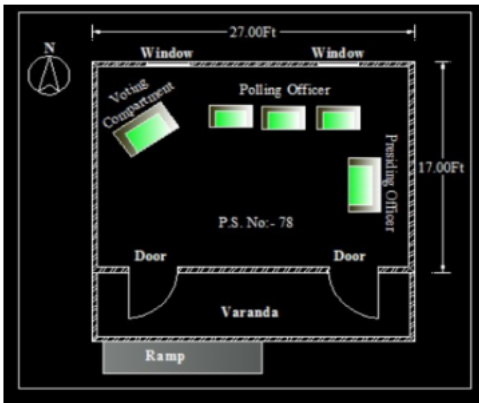

নিৰ্বাচক পঞ্জীয়ন বিষয়াৰ স্বাক্ষৰ

Nazri Naksha

Google Map View

Polling Station Building Front View

ভোটগ্ৰহন কেন্দ্ৰৰ সন্মুখৰ দৃশ্য

Cad View

Key MAP View

1 নাম : লক্ষীমাই গগৈ স্বামীৰ নাম: চেণীৰাম গগৈ ঘৰ নং : ১ বয়স : 65 লিঙ্গ : মহিলা	DCZ5834593 ফটো উপলব্ধ	2 নাম : বিবেন বৰা পিতাৰ নাম: ভদ্রৰাম বৰা ঘৰ নং : ১ বয়স : 65 লিঙ্গ : পুৰুষ	DCZ0292763 ফটো উপলব্ধ	3 নাম : সুনিল গগৈ পিতাৰ নাম: চেণীৰাম গগৈ ঘৰ নং : ১ বয়স : 50 লিঙ্গ : পুৰুষ	DCZ5834606 ফটো উপলব্ধ
4 নাম : মনি বৰা স্বামীৰ নাম: বিবেন বৰা ঘৰ নং : ১ বয়স : 46 লিঙ্গ : মহিলা	DCZ0390872 ফটো উপলব্ধ	5 নাম : পিকি গগৈ স্বামীৰ নাম: সুনিল গগৈ ঘৰ নং : ১ বয়স : 45 লিঙ্গ : মহিলা	DCZ5834617 ফটো উপলব্ধ	6 নাম : শংকৰ গগৈ পিতাৰ নাম: চেণীৰাম গগৈ ঘৰ নং : ১ বয়স : 38 লিঙ্গ : পুৰুষ	DCZ5843403 ফটো উপলব্ধ
7 নাম : লতাশ্ৰী গগৈ পিতাৰ নাম: সুনিল গগৈ ঘৰ নং : ১ বয়স : 27 লিঙ্গ : মহিলা	DCZ0390898 ফটো উপলব্ধ	8 নাম : গীতাস্ৰী গগৈ পিতাৰ নাম: সুনিল গগৈ ঘৰ নং : ১ বয়স : 25 লিঙ্গ : মহিলা	DCZ0390906 ফটো উপলব্ধ	9 নাম : ভাগ্যশ্ৰী গগৈ পিতাৰ নাম: সুনিল গগৈ ঘৰ নং : ১ বয়স : 22 লিঙ্গ : মহিলা	DCZ1182690 ফটো উপলব্ধ
10 নাম : অমল গগৈ পিতাৰ নাম: পামেশোৰ গগৈ ঘৰ নং : ২ বয়স : 64 লিঙ্গ : পুৰুষ	DCZ5834639 ফটো উপলব্ধ	11 নাম : সুবৰ্ন গগৈ স্বামীৰ নাম: অমল গগৈ ঘৰ নং : ২ বয়স : 54 লিঙ্গ : মহিলা	DCZ5834640 ফটো উপলব্ধ	12 নাম : বনজিত গগৈ পিতাৰ নাম: অমল গগৈ ঘৰ নং : ২ বয়স : 29 লিঙ্গ : পুৰুষ	DCZ0054718 ফটো উপলব্ধ
13 নাম : কল্পনা গগৈ স্বামীৰ নাম: বনজিত গগৈ ঘৰ নং : ২ বয়স : 25 লিঙ্গ : মহিলা	DCZ0390963 ফটো উপলব্ধ	14 নাম : যদুমণি গগৈ পিতাৰ নাম: গোবিন্দ গগৈ ঘৰ নং : ২ বয়স : 21 লিঙ্গ : পুৰুষ	DCZ4459087 ফটো উপলব্ধ	15 নাম : তুলমণি গগৈ স্বামীৰ নাম: গোবিন্দ গগৈ ঘৰ নং : ২ক বয়স : 38 লিঙ্গ : মহিলা	DCZ5834695 ফটো উপলব্ধ
16 নাম : দেবজিত গগৈ পিতাৰ নাম: প্ৰদীপ গগৈ ঘৰ নং : ২খ বয়স : 25 লিঙ্গ : পুৰুষ	DCZ0391086 ফটো উপলব্ধ	17 নাম : গংগেশ্বৰী গগৈ স্বামীৰ নাম: পদ্মেশ্বৰ গগৈ ঘৰ নং : ২ক বয়স : 70 লিঙ্গ : মহিলা	DCZ5834673 ফটো উপলব্ধ	18 নাম : গোবিন্দ গগৈ পিতাৰ নাম: পদ্মেশ্বৰ গগৈ ঘৰ নং : ২ক বয়স : 50 লিঙ্গ : পুৰুষ	DCZ5834684 ফটো উপলব্ধ
19 নাম : বুমা গগৈ স্বামীৰ নাম: প্ৰদীপ গগৈ ঘৰ নং : ২খ বয়স : 45 লিঙ্গ : মহিলা	DCZ5834719 ফটো উপলব্ধ	20 নাম : লুকমাই গগৈ স্বামীৰ নাম: হেমকান্ত গগৈ ঘৰ নং : ৫ বয়স : 60 লিঙ্গ : মহিলা	DCZ5834742 ফটো উপলব্ধ	21 নাম : প্ৰণৱ গগৈ পিতাৰ নাম: হেমকান্ত গগৈ ঘৰ নং : ৫ বয়স : 38 লিঙ্গ : পুৰুষ	DCZ0106708 ফটো উপলব্ধ
22 নাম : জিতা গগৈ পিতাৰ নাম: হেমকান্ত গগৈ ঘৰ নং : ৫ বয়স : 31 লিঙ্গ : মহিলা	DCZ5843312 ফটো উপলব্ধ	23 নাম : লীলাবতী গগৈ স্বামীৰ নাম: কোমল গগৈ ঘৰ নং : ৬ বয়স : 83 লিঙ্গ : মহিলা	DCZ5834753 ফটো উপলব্ধ	24 নাম : সুৰেন গগৈ পিতাৰ নাম: কোমল গগৈ ঘৰ নং : ৬ বয়স : 55 লিঙ্গ : পুৰুষ	DCZ5834764 ফটো উপলব্ধ
25 নাম : বেবী বৰা গগৈ স্বামীৰ নাম: সুৰেন গগৈ ঘৰ নং : ৬ বয়স : 52 লিঙ্গ : মহিলা	DCZ5834775 ফটো উপলব্ধ	26 নাম : বিক্ৰম বৰ্মন পিতাৰ নাম: মাধব বৰ্মন ঘৰ নং : ৬ বয়স : 48 লিঙ্গ : পুৰুষ	DCZ5834797 ফটো উপলব্ধ	27 নাম : জোনালী বৰ্মন স্বামীৰ নাম: বিক্ৰম বৰ্মন ঘৰ নং : ৬ বয়স : 39 লিঙ্গ : মহিলা	DCZ5834786 ফটো উপলব্ধ
28 নাম : যুগল গগৈ পিতাৰ নাম: সুৰেন গগৈ ঘৰ নং : ৬ বয়স : 31 লিঙ্গ : পুৰুষ	DCZ5843298 ফটো উপলব্ধ	29 নাম : বেদান্ত গগৈ পিতাৰ নাম: সুৰেন গগৈ ঘৰ নং : ৬ বয়স : 28 লিঙ্গ : পুৰুষ	DCZ0115048 ফটো উপলব্ধ	30 নাম : বৰষা বৰ্মন পিতাৰ নাম: বিক্ৰম বৰ্মন ঘৰ নং : 6 বয়স : 19 লিঙ্গ : মহিলা	VIV0107375 ফটো উপলব্ধ