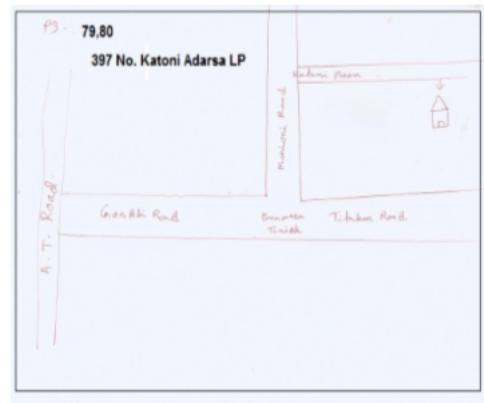

নিৰ্বাচক পঞ্জীয়ন বিষয়াৰ স্বাক্ষৰ

Nazri Naksha

Google Map View

Polling Station Building Front View

ভোটগ্ৰহন কেন্দ্ৰৰ সন্মুখৰ দৃশ্য

Cad View

Key MAP View

#2 1 নাম : সংঘমিত্ৰা দত্ত স্বামীৰ নাম: দেবশীষ নেওগ ঘৰ নং : 21 বয়স : 37 লিঙ্গ : মহিলা	DCZ4467049	ফটো উপলব্ধ	2 নাম : বিনা নেওগ পিতাৰ নাম: টানৰাম ভৰালী ঘৰ নং : 22 বয়স : 64 লিঙ্গ : মহিলা	DCZ0522417	ফটো উপলব্ধ	3 নাম : দেবশী নেওগ পিতাৰ নাম: হিৰেণ নেওগ ঘৰ নং : 22 বয়স : 33 লিঙ্গ : মহিলা	DCZ0531053	ফটো উপলব্ধ
4 নাম : দেবশীষ নেওগ পিতাৰ নাম: হিৰেণ নেওগ ঘৰ নং : 29 বয়স : 37 লিঙ্গ : পুৰুষ	DCZ0528687	ফটো উপলব্ধ	5 নাম : স্যাম্মী শইকীয়া মাতৃৰ নাম: সঞ্জিমা শইকীয়া ঘৰ নং : 45 বয়স : 20 লিঙ্গ : মহিলা	VIV0125096	ফটো উপলব্ধ	6 নাম : বুপামণি গায়ন স্বামীৰ নাম: সীমান্ত শইকীয়া ঘৰ নং : 86 বয়স : 39 লিঙ্গ : মহিলা	VIV0122648	ফটো উপলব্ধ
7 নাম : কৰবী কছাৰী চুতীয়া স্বামীৰ নাম: বাবুল চুতীয়া ঘৰ নং : 72 বয়স : 33 লিঙ্গ : মহিলা	VIV0055251	ফটো উপলব্ধ	8 নাম : শিখা মনি কলিতা স্বামীৰ নাম: দেবেশ্বৰ কলিতা ঘৰ নং : 99 বয়স : 42 লিঙ্গ : মহিলা	DCZ5936174	ফটো উপলব্ধ	9 নাম : শিখা কলিতা স্বামীৰ নাম: গনেশ কলিতা ঘৰ নং : 77 বয়স : 40 লিঙ্গ : মহিলা	DCZ5936185	ফটো উপলব্ধ
10 নাম : পপী বৰা কলিতা পিতাৰ নাম: কেশব কলিতা ঘৰ নং : 108 বয়স : 40 লিঙ্গ : মহিলা	DCZ5936209	ফটো উপলব্ধ	11 নাম : বিনয় তিৱাৰী পিতাৰ নাম: কামেশ্বৰ তিৱাৰী ঘৰ নং : 101 বয়স : 47 লিঙ্গ : পুৰুষ	DCZ5946305	ফটো উপলব্ধ	12 নাম : কাঞ্চন তিৱাৰী স্বামীৰ নাম: বিনয় তিৱাৰী ঘৰ নং : 101 বয়স : 43 লিঙ্গ : মহিলা	DCZ5946349	ফটো উপলব্ধ
13 নাম : পল্লৱী দত্ত বৰা স্বামীৰ নাম: বিতুৰাজ বৰা ঘৰ নং : 180 বয়স : 30 লিঙ্গ : মহিলা	DCZ0190025	ফটো উপলব্ধ	14 নাম : ৰাহুল হুছেইন পিতাৰ নাম: চাজু হুছেইন ঘৰ নং : 150 বয়স : 26 লিঙ্গ : পুৰুষ	DCZ0392514	ফটো উপলব্ধ	15 নাম : বিতু হাচদা মাতৃৰ নাম: মিনু হাচদা ঘৰ নং : 168 বয়স : 26 লিঙ্গ : মহিলা	DCZ4474128	ফটো উপলব্ধ
16 নাম : ইমৰান হুছেইন পিতাৰ নাম: আনোৱাৰ হুছেইন ঘৰ নং : 175 বয়স : 36 লিঙ্গ : পুৰুষ	DCZ5936298	ফটো উপলব্ধ	17 নাম : কল্পনা বৰা স্বামীৰ নাম: দুলু বৰা ঘৰ নং : 181 বয়স : 38 লিঙ্গ : মহিলা	DCZ5936301	ফটো উপলব্ধ	18 নাম : সেৱন্তী দেবী স্বামীৰ নাম: মোহৰ লাল পিং ঘৰ নং : 180 বয়স : 63 লিঙ্গ : মহিলা	DCZ5936312	ফটো উপলব্ধ
19 নাম : ফুল দাস স্বামীৰ নাম: অতুল চন্দ্ৰ দাস ঘৰ নং : 189 বয়স : 48 লিঙ্গ : মহিলা	DCZ5936334	ফটো উপলব্ধ	20 নাম : অতুল চন্দ্ৰ দাস পিতাৰ নাম: ধনেশ্বৰ দাস ঘৰ নং : 189 বয়স : 54 লিঙ্গ : পুৰুষ	DCZ5936323	ফটো উপলব্ধ	21 নাম : টুটমণি বৰা স্বামীৰ নাম: তপন বৰা ঘৰ নং : 201 বয়স : 38 লিঙ্গ : মহিলা	DCZ5936345	ফটো উপলব্ধ
22 নাম : ৰিঞ্জু সোনোবাল বৰা স্বামীৰ নাম: সুৰেশ বৰা ঘৰ নং : 202 বয়স : 40 লিঙ্গ : মহিলা	DCZ5936367	ফটো উপলব্ধ	23 নাম : নিকু বৈশ্য স্বামীৰ নাম: ৰাতুল বৈশ্য ঘৰ নং : 208 বয়স : 38 লিঙ্গ : মহিলা	DCZ5936378	ফটো উপলব্ধ	24 নাম : পংকজ নাথ পিতাৰ নাম: মিত্ৰধৰ নাথ ঘৰ নং : 211 বয়স : 36 লিঙ্গ : পুৰুষ	DCZ5936389	ফটো উপলব্ধ
25 নাম : প্ৰতিষ্ঠা ভট্টাচাৰ্য্য পিতাৰ নাম: ময়ুৰ জ্যোতি ভট্টাচাৰ্য্য ঘৰ নং : 219 বয়স : 25 লিঙ্গ : মহিলা	DCZ0393959	ফটো উপলব্ধ	26 নাম : ৰনজিত নাথ পিতাৰ নাম: মোহন নাথ ঘৰ নং : 256 বয়স : 35 লিঙ্গ : পুৰুষ	DCZ5936481	ফটো উপলব্ধ	27 নাম : নিপামনী নাথ স্বামীৰ নাম: দিব্যজ্যোতি নাথ ঘৰ নং : 268 বয়স : 43 লিঙ্গ : মহিলা	DCZ5936505	ফটো উপলব্ধ
28 নাম : পূৱালী নাথ স্বামীৰ নাম: বিজিত নাথ ঘৰ নং : 268 বয়স : 35 লিঙ্গ : মহিলা	DCZ5936492	ফটো উপলব্ধ	29 নাম : অঞ্জলী দাস পিতাৰ নাম: প্ৰদীপ দাস ঘৰ নং : 285 বয়স : 32 লিঙ্গ : মহিলা	DCZ0189720	ফটো উপলব্ধ	30 নাম : মৌচুমী শইকীয়া স্বামীৰ নাম: নিৰুজ কুমাৰ শইকীয়া ঘৰ নং : 286 বয়স : 38 লিঙ্গ : মহিলা	DCZ5936538	ফটো উপলব্ধ