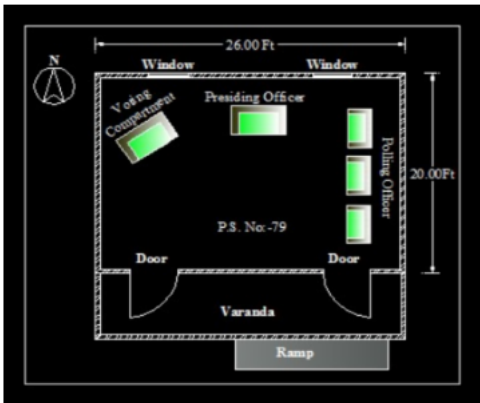

নিৰ্বাচক পঞ্জীয়ন বিষয়াৰ স্বাক্ষৰ

Nazri Naksha

Google Map View

Polling Station Building Front View

ভোটগ্ৰহন কেন্দ্ৰৰ সন্মুখৰ দৃশ্য

Cad View

Key MAP View

#2 1 নাম : সংঘমিত্ৰা দত্ত স্বামীৰ নাম: দেবশীষ নেওগ ঘৰ নং : 21 বয়স : 37 লিঙ্গ : মহিলা	DCZ4467049	ফটো উপলব্ধ	2 নাম : বিনা নেওগ পিতাৰ নাম: টানৰাম ভৰালী ঘৰ নং : 22 বয়স : 64 লিঙ্গ : মহিলা	DCZ0522417	ফটো উপলব্ধ	3 নাম : দেবশী নেওগ পিতাৰ নাম: হিৰেণ নেওগ ঘৰ নং : 22 বয়স : 33 লিঙ্গ : মহিলা	DCZ0531053	ফটো উপলব্ধ
4 নাম : দেবশীষ নেওগ পিতাৰ নাম: হিৰেণ নেওগ ঘৰ নং : 29 বয়স : 37 লিঙ্গ : পুৰুষ	DCZ0528687	ফটো উপলব্ধ	5 নাম : স্যাম্মী শইকীয়া মাতৃৰ নাম: সঞ্জিমা শইকীয়া ঘৰ নং : 45 বয়স : 20 লিঙ্গ : মহিলা	VIV0125096	ফটো উপলব্ধ	6 নাম : বুপামণি গায়ন স্বামীৰ নাম: সীমান্ত শইকীয়া ঘৰ নং : 86 বয়স : 39 লিঙ্গ : মহিলা	VIV0122648	ফটো উপলব্ধ
7 নাম : কৰবী কছাৰী চুতীয়া স্বামীৰ নাম: বাবুল চুতীয়া ঘৰ নং : 72 বয়স : 33 লিঙ্গ : মহিলা	VIV0055251	ফটো উপলব্ধ	8 নাম : শিখা মনি কলিতা স্বামীৰ নাম: দেবেশ্বৰ কলিতা ঘৰ নং : 99 বয়স : 42 লিঙ্গ : মহিলা	DCZ5936174	ফটো উপলব্ধ	9 নাম : শিখা কলিতা স্বামীৰ নাম: গনেশ কলিতা ঘৰ নং : 77 বয়স : 40 লিঙ্গ : মহিলা	DCZ5936185	ফটো উপলব্ধ
10 নাম : পপী বৰা কলিতা পিতাৰ নাম: কেশব কলিতা ঘৰ নং : 108 বয়স : 40 লিঙ্গ : মহিলা	DCZ5936209	ফটো উপলব্ধ	11 নাম : বিনয় তিৱাৰী পিতাৰ নাম: কামেশ্বৰ তিৱাৰী ঘৰ নং : 101 বয়স : 47 লিঙ্গ : পুৰুষ	DCZ5946305	ফটো উপলব্ধ	12 নাম : কাঞ্চন তিৱাৰী স্বামীৰ নাম: বিনয় তিৱাৰী ঘৰ নং : 101 বয়স : 43 লিঙ্গ : মহিলা	DCZ5946349	ফটো উপলব্ধ
13 নাম : পল্লৱী দত্ত বৰা স্বামীৰ নাম: বিতুৰাজ বৰা ঘৰ নং : 180 বয়স : 30 লিঙ্গ : মহিলা	DCZ0190025	ফটো উপলব্ধ	14 নাম : ৰাহুল হুছেইন পিতাৰ নাম: চাজু হুছেইন ঘৰ নং : 150 বয়স : 26 লিঙ্গ : পুৰুষ	DCZ0392514	ফটো উপলব্ধ	15 নাম : বিতু হাচদা মাতৃৰ নাম: মিনু হাচদা ঘৰ নং : 168 বয়স : 26 লিঙ্গ : মহিলা	DCZ4474128	ফটো উপলব্ধ
16 নাম : ইমৰান হুছেইন পিতাৰ নাম: আনোৱাৰ হুছেইন ঘৰ নং : 175 বয়স : 36 লিঙ্গ : পুৰুষ	DCZ5936298	ফটো উপলব্ধ	17 নাম : কল্পনা বৰা স্বামীৰ নাম: দুলু বৰা ঘৰ নং : 181 বয়স : 38 লিঙ্গ : মহিলা	DCZ5936301	ফটো উপলব্ধ	18 নাম : সেৱন্তী দেবী স্বামীৰ নাম: মোহৰ লাল পিং ঘৰ নং : 180 বয়স : 63 লিঙ্গ : মহিলা	DCZ5936312	ফটো উপলব্ধ
19 নাম : ফুল দাস স্বামীৰ নাম: অতুল চন্দ্ৰ দাস ঘৰ নং : 189 বয়স : 48 লিঙ্গ : মহিলা	DCZ5936334	ফটো উপলব্ধ	20 নাম : অতুল চন্দ্ৰ দাস পিতাৰ নাম: ধনেশ্বৰ দাস ঘৰ নং : 189 বয়স : 54 লিঙ্গ : পুৰুষ	DCZ5936323	ফটো উপলব্ধ	21 নাম : টুটমণি বৰা স্বামীৰ নাম: তপন বৰা ঘৰ নং : 201 বয়স : 38 লিঙ্গ : মহিলা	DCZ5936345	ফটো উপলব্ধ
22 নাম : ৰিঞ্জু সোনোবাল বৰা স্বামীৰ নাম: সুৰেশ বৰা ঘৰ নং : 202 বয়স : 40 লিঙ্গ : মহিলা	DCZ5936367	ফটো উপলব্ধ	23 নাম : নিকু বৈশ্য স্বামীৰ নাম: ৰাতুল বৈশ্য ঘৰ নং : 208 বয়স : 38 লিঙ্গ : মহিলা	DCZ5936378	ফটো উপলব্ধ	24 নাম : পংকজ নাথ পিতাৰ নাম: মিত্ৰধৰ নাথ ঘৰ নং : 211 বয়স : 36 লিঙ্গ : পুৰুষ	DCZ5936389	ফটো উপলব্ধ
25 নাম : প্ৰতিষ্ঠা ভট্টাচাৰ্য্য পিতাৰ নাম: ময়ুৰ জ্যোতি ভট্টাচাৰ্য্য ঘৰ নং : 219 বয়স : 25 লিঙ্গ : মহিলা	DCZ0393959	ফটো উপলব্ধ	26 নাম : ৰনজিত নাথ পিতাৰ নাম: মোহন নাথ ঘৰ নং : 256 বয়স : 35 লিঙ্গ : পুৰুষ	DCZ5936481	ফটো উপলব্ধ	27 নাম : নিপামনী নাথ স্বামীৰ নাম: দিব্যজ্যোতি নাথ ঘৰ নং : 268 বয়স : 43 লিঙ্গ : মহিলা	DCZ5936505	ফটো উপলব্ধ
28 নাম : পূৱালী নাথ স্বামীৰ নাম: বিজিত নাথ ঘৰ নং : 268 বয়স : 35 লিঙ্গ : মহিলা	DCZ5936492	ফটো উপলব্ধ	29 নাম : অঞ্জলী দাস পিতাৰ নাম: প্ৰদীপ দাস ঘৰ নং : 285 বয়স : 32 লিঙ্গ : মহিলা	DCZ0189720	ফটো উপলব্ধ	30 নাম : মৌচুমী শইকীয়া স্বামীৰ নাম: নিৰুজ কুমাৰ শইকীয়া ঘৰ নং : 286 বয়স : 38 লিঙ্গ : মহিলা	DCZ5936538	ফটো উপলব্ধ