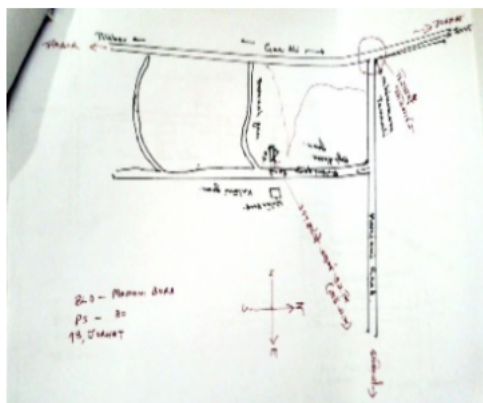

নিৰ্বাচক পঞ্জীয়ন বিষয়াৰ স্বাক্ষৰ

Nazri Naksha

Google Map View

Polling Station Building Front View

ভোটগ্ৰহন কেন্দ্ৰৰ সন্মুখৰ দৃশ্য

Cad View

Key MAP View

#2	1	DCZ0572875
নাম : ভৰত শৰ্মা পিতাৰ নাম: চাওলী শৰ্মা ঘৰ নং : ১৩ বয়স : 56 লিঙ্গ : পুৰুষ		
ফটো উপলব্ধ		