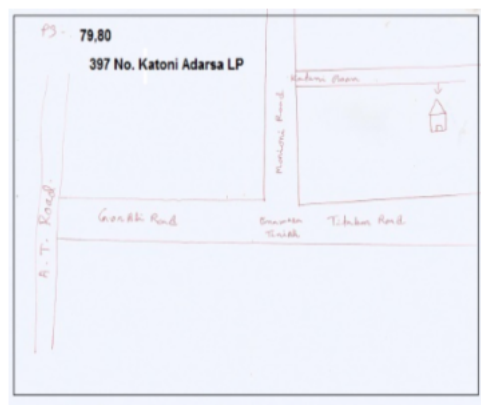

নিৰ্বাচক পঞ্জীয়ন বিষয়াৰ স্বাক্ষৰ

Nazri Naksha

Google Map View

Polling Station Building Front View

ভোটগ্ৰহন কেন্দ্ৰৰ সন্মুখৰ দৃশ্য

Cad View

Key MAP View

#2	1	DCZ0572875
নাম : ভৰত শৰ্মা পিতাৰ নাম: চাওলী শৰ্মা ঘৰ নং : ১৩ বয়স : 56 লিঙ্গ : পুৰুষ		
ফটো উপলব্ধ		

#2	2	DCZ4459046
নাম : অংশুল মহন্ত পিতাৰ নাম: নবজ্যোতি মহন্ত ঘৰ নং : ২২৬ বয়স : 21 লিঙ্গ : পুৰুষ		
ফটো উপলব্ধ		

#2	3	DCZ0520841
নাম : জ্যোতিৰঞ্জন বৰা পিতাৰ নাম: তুলসী বৰা ঘৰ নং : ২৬১ক বয়স : 23 লিঙ্গ : পুৰুষ		
ফটো উপলব্ধ		