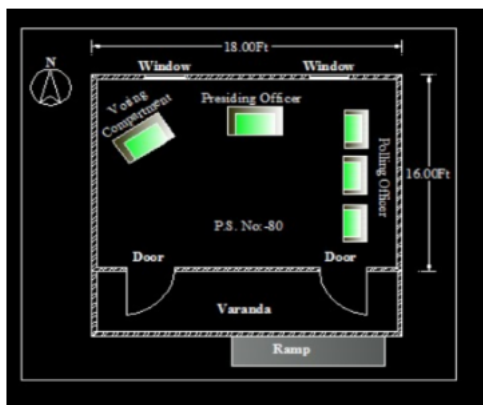

নিৰ্বাচক পঞ্জীয়ন বিষয়াৰ স্বাক্ষৰ

Nazri Naksha

Google Map View

Polling Station Building Front View

ভোটগ্ৰহন কেন্দ্ৰৰ সন্মুখৰ দৃশ্য

Cad View

Key MAP View

#2	1	DCZ0572875
নাম : ভৰত শৰ্মা পিতাৰ নাম: চাওলী শৰ্মা ঘৰ নং : ১৩ বয়স : 56 লিঙ্গ : পুৰুষ		
ফটো উপলব্ধ		