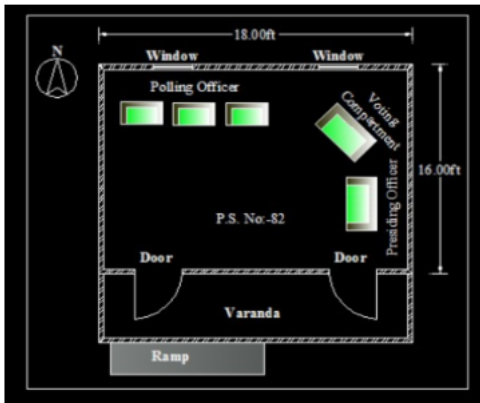

নিৰ্বাচক পঞ্জীয়ন বিষয়াৰ স্বাক্ষৰ

Nazri Naksha

Google Map View

Polling Station Building Front View

ভোটগ্ৰহন কেন্দ্ৰৰ সন্মুখৰ দৃশ্য

Cad View

Key MAP View

1 নাম : বেবী শইকীয়া স্বামীৰ নাম : পাপু শইকীয়া ঘৰ নং : ৩৪ বয়স : 37 লিঙ্গ : মহিলা	DCZ0169573 ফটো উপলব্ধ	2 নাম : তাহেৰা বেগম পিতাৰ নাম : আব্দুল হেলিম ঘৰ নং : ১৫৮ক বয়স : 48 লিঙ্গ : মহিলা	DCZ5939617 ফটো উপলব্ধ	3 নাম : আব্দুল মালিক পিতাৰ নাম : আব্দুল হেলিম ঘৰ নং : ১৫৮ক বয়স : 46 লিঙ্গ : পুৰুষ	DCZ5939639 ফটো উপলব্ধ
4 নাম : বাহানা আৰা বেগম পিতাৰ নাম : হাবিবুল্লাহ বহমান ঘৰ নং : ১৫৮ক বয়স : 40 লিঙ্গ : মহিলা	DCZ5946805 ফটো উপলব্ধ	5 নাম : বহিমা বেগম স্বামীৰ নাম : আব্দুল বহিম ঘৰ নং : ১৬০ক বয়স : 60 লিঙ্গ : মহিলা	DCZ5939684 ফটো উপলব্ধ	6 নাম : আব্দুল মজিদ পিতাৰ নাম : আব্দুল বহিম ঘৰ নং : ১৬০ক বয়স : 50 লিঙ্গ : পুৰুষ	DCZ5939695 ফটো উপলব্ধ
E 7 নাম : চৈয়দমিছবাহুল হুছেইন পিতাৰ নাম : আনোৱাৰ ঘৰ নং : ১৬৫ক বয়স : 70 লিঙ্গ : পুৰুষ	DCZ5939833 ফটো উপলব্ধ	8 নাম : বৈদ্যনাথ বৰা পিতাৰ নাম : মহেন্দ্ৰ বৰা ঘৰ নং : ১৬৫গ বয়স : 68 লিঙ্গ : পুৰুষ	DCZ5939888 ফটো উপলব্ধ	9 নাম : মিনা বৰা স্বামীৰ নাম : বৈদ্যনাথ বৰা ঘৰ নং : ১৬৫গ বয়স : 67 লিঙ্গ : মহিলা	DCZ5939899 ফটো উপলব্ধ
10 নাম : চাদিক আলি পিতাৰ নাম : জাবেদ ঘৰ নং : ১৬৫খ বয়স : 66 লিঙ্গ : পুৰুষ	DCZ5939855 ফটো উপলব্ধ	11 নাম : বাবিয়া বেগম স্বামীৰ নাম : চাদিক আলি ঘৰ নং : ১৬৫খ বয়স : 45 লিঙ্গ : মহিলা	DCZ5939866 ফটো উপলব্ধ	12 নাম : যুক্তাভ বৰা পিতাৰ নাম : বৈদ্যনাথ বৰা ঘৰ নং : ১৬৫গ বয়স : 31 লিঙ্গ : পুৰুষ	DCZ5946394 ফটো উপলব্ধ
13 নাম : আবেদা খাতুন স্বামীৰ নাম : আব্দুল হেকিম ঘৰ নং : ১৬৭খ বয়স : 79 লিঙ্গ : মহিলা	DCZ5946634 ফটো উপলব্ধ	E 14 নাম : মহবুব বহমান পিতাৰ নাম : হেমিদুৰ বহমান ঘৰ নং : ১৬৭খ বয়স : 57 লিঙ্গ : পুৰুষ	DCZ5936265 ফটো উপলব্ধ	15 নাম : জৰি বহমান পিতাৰ নাম : আনোৱাৰ হুছেইন ঘৰ নং : ১৬৭খ বয়স : 55 লিঙ্গ : মহিলা	DCZ5946656 ফটো উপলব্ধ
16 নাম : মানাৰাৰা বেগম স্বামীৰ নাম : মহবুব বহমান ঘৰ নং : ১৬৭খ বয়স : 51 লিঙ্গ : মহিলা	DCZ5936276 ফটো উপলব্ধ	17 নাম : ফাৰামন চুলতানা বহমান পিতাৰ নাম : মহবুব বহমান ঘৰ নং : ১৬৭গ বয়স : 41 লিঙ্গ : মহিলা	DCZ5936287 ফটো উপলব্ধ	18 নাম : বহমান নাছৰিন ইউচুফি পিতাৰ নাম : মহবুব বহমান ঘৰ নং : ১৬৭খ বয়স : 33 লিঙ্গ : মহিলা	DCZ5946316 ফটো উপলব্ধ
19 নাম : বুবুল বৰুৱা পিতাৰ নাম : দেবেন বৰুৱা ঘৰ নং : ১৬৮ বয়স : 43 লিঙ্গ : পুৰুষ	DCZ5936414 ফটো উপলব্ধ	20 নাম : মনিকা বৰুৱা স্বামীৰ নাম : বুবুল বৰুৱা ঘৰ নং : ১৬৮ বয়স : 40 লিঙ্গ : মহিলা	DCZ5936425 ফটো উপলব্ধ	21 নাম : ৰুমী ভূঞা বৰুৱা স্বামীৰ নাম : দিগন্ত বৰুৱা ঘৰ নং : ১৬৯ বয়স : 40 লিঙ্গ : মহিলা	DCZ5936436 ফটো উপলব্ধ
22 নাম : কৰবী বৰুৱা পিতাৰ নাম : গজেন বৰুৱা ঘৰ নং : ১৭১ বয়স : 38 লিঙ্গ : মহিলা	DCZ5936458 ফটো উপলব্ধ	23 নাম : কংকনা বৰুৱা পিতাৰ নাম : পবন বৰুৱা ঘৰ নং : ১৭২ বয়স : 35 লিঙ্গ : মহিলা	DCZ5936470 ফটো উপলব্ধ	24 নাম : প্ৰঙ্গুনা বৰুৱা পিতাৰ নাম : পবন বৰুৱা ঘৰ নং : ১৭২ বয়স : 33 লিঙ্গ : মহিলা	DCZ5936469 ফটো উপলব্ধ
25 নাম : কৃষ্ণ প্ৰসাদ বৰুৱা পিতাৰ নাম : প্ৰবোধ বৰুৱা ঘৰ নং : ২৩৯খ বয়স : 40 লিঙ্গ : পুৰুষ	DCZ5936447 ফটো উপলব্ধ	26 নাম : চন্দ্ৰানী বৰা পিতাৰ নাম : ডম্বু ধৰ বৰা ঘৰ নং : ৩১৯ বয়স : 34 লিঙ্গ : মহিলা	DCZ0033597 ফটো উপলব্ধ	27 নাম : দিলীপ কুমাৰ মহন্ত পিতাৰ নাম : মোহন চন্দ্ৰ মহন্ত ঘৰ নং : ৩২০ বয়স : 68 লিঙ্গ : পুৰুষ	DCZ0033829 ফটো উপলব্ধ
E 28 নাম : বিকু মহন্ত গোস্বামী পিতাৰ নাম : ভ্ৰূন চন্দ্ৰ গোস্বামী ঘৰ নং : ৩২০ বয়স : 55 লিঙ্গ : মহিলা	DCZ0033837 ফটো উপলব্ধ	29 নাম : ঋতুৰাজ মহন্ত পিতাৰ নাম : দিলীপ মহন্ত ঘৰ নং : ৩২০ বয়স : 32 লিঙ্গ : পুৰুষ	DCZ0033936 ফটো উপলব্ধ	30 নাম : দেৱৰাজ মহন্ত পিতাৰ নাম : দিলীপ মহন্ত ঘৰ নং : ৩২০ বয়স : 29 লিঙ্গ : পুৰুষ	DCZ0033977 ফটো উপলব্ধ