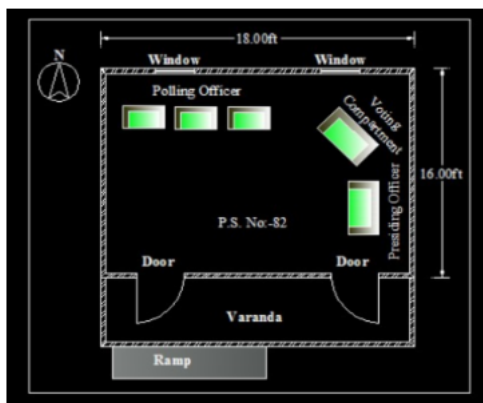

নিৰ্বাচক পঞ্জীয়ন বিষয়াৰ স্বাক্ষৰ

Nazri Naksha

Google Map View

Polling Station Building Front View

ভোটগ্ৰহন কেন্দ্ৰৰ সন্মুখৰ দৃশ্য

Cad View

Key MAP View

1 নাম : নোমল গগৈ পিতাৰ নাম: মিনাই গগৈ ঘৰ নং : 2 বয়স : 77 লিঙ্গ : পুৰুষ	DCZ6134572 ফটো উপলব্ধ	2 নাম : দিগেশ্বৰী গগৈ স্বামীৰ নাম: নোমল গগৈ ঘৰ নং : 2 বয়স : 67 লিঙ্গ : মহিলা	DCZ6134583 ফটো উপলব্ধ	3 নাম : ৰঞ্জিত গগৈ পিতাৰ নাম: নোমল গগৈ ঘৰ নং : 2 বয়স : 45 লিঙ্গ : পুৰুষ	DCZ6134594 ফটো উপলব্ধ
4 নাম : জিন্টু গগৈ পিতাৰ নাম: নোমল গগৈ ঘৰ নং : 2 বয়স : 44 লিঙ্গ : পুৰুষ	DCZ6134618 ফটো উপলব্ধ	5 নাম : কিৰন গগৈ স্বামীৰ নাম: ৰঞ্জিত গগৈ ঘৰ নং : 2 বয়স : 43 লিঙ্গ : মহিলা	DCZ6134607 ফটো উপলব্ধ	6 নাম : মিন্টু গগৈ পিতাৰ নাম: নোমল গগৈ ঘৰ নং : 2 বয়স : 43 লিঙ্গ : পুৰুষ	DCZ6134629 ফটো উপলব্ধ
7 নাম : জোনমনি গগৈ স্বামীৰ নাম: জিন্টু গগৈ ঘৰ নং : 2 বয়স : 40 লিঙ্গ : মহিলা	DCZ1843238 ফটো উপলব্ধ	8 নাম : লক্ষ্মীনাথ গগৈ পিতাৰ নাম: নোমল গগৈ ঘৰ নং : 2 বয়স : 39 লিঙ্গ : পুৰুষ	DCZ6134630 ফটো উপলব্ধ	9 নাম : বেবকান্ত গগৈ পিতাৰ নাম: নোমল গগৈ ঘৰ নং : 2 বয়স : 33 লিঙ্গ : মহিলা	DCZ6134641 ফটো উপলব্ধ
S 10 নাম : কৰবী গগৈ পিতাৰ নাম: নোমল গগৈ ঘৰ নং : 2 বয়স : 30 লিঙ্গ : মহিলা	DCZ1843216 ফটো উপলব্ধ	11 নাম : পৰিলক্ষী কোঁৱৰ গগৈ স্বামীৰ নাম: ৰেৰ কান্ত গগৈ ঘৰ নং : 2 বয়স : 27 লিঙ্গ : মহিলা	DCZ0179903 ফটো উপলব্ধ	12 নাম : সোনতী গগৈ পিতাৰ নাম: পুনিৰাম গগৈ ঘৰ নং : 3 বয়স : 75 লিঙ্গ : পুৰুষ	DCZ6134652 ফটো উপলব্ধ
13 নাম : গুণেশ্বৰী গগৈ স্বামীৰ নাম: সোনতী গগৈ ঘৰ নং : 3 বয়স : 65 লিঙ্গ : মহিলা	DCZ6134663 ফটো উপলব্ধ	14 নাম : শিৱ গগৈ পিতাৰ নাম: সোনতী গগৈ ঘৰ নং : 3 বয়স : 45 লিঙ্গ : পুৰুষ	DCZ6134674 ফটো উপলব্ধ	15 নাম : পূৰ্ণিমা গগৈ স্বামীৰ নাম: শিৱ গগৈ ঘৰ নং : 3 বয়স : 43 লিঙ্গ : মহিলা	DCZ6134685 ফটো উপলব্ধ
16 নাম : নগেন গগৈ পিতাৰ নাম: সোনটি গগৈ ঘৰ নং : 3 বয়স : 42 লিঙ্গ : পুৰুষ	DCZ6134696 ফটো উপলব্ধ	17 নাম : লাবন্য গগৈ স্বামীৰ নাম: নগেন গগৈ ঘৰ নং : 3 বয়স : 42 লিঙ্গ : মহিলা	DCZ6134709 ফটো উপলব্ধ	18 নাম : ভূপেন গগৈ পিতাৰ নাম: সোনটি গগৈ ঘৰ নং : 3 বয়স : 40 লিঙ্গ : পুৰুষ	DCZ6134710 ফটো উপলব্ধ
19 নাম : বসন্ত গগৈ পিতাৰ নাম: সোনটি গগৈ ঘৰ নং : 3 বয়স : 39 লিঙ্গ : পুৰুষ	DCZ6134721 ফটো উপলব্ধ	20 নাম : জিতু গগৈ পিতাৰ নাম: ইন্দ্ৰেশ্বৰ গগৈ ঘৰ নং : 3 বয়স : 39 লিঙ্গ : পুৰুষ	DCZ6134732 ফটো উপলব্ধ	21 নাম : বুলবলী বড়া স্বামীৰ নাম: যতিন বড়া ঘৰ নং : 3 বয়স : 38 লিঙ্গ : মহিলা	DCZ1843205 ফটো উপলব্ধ
S 22 নাম : সুমিত্ৰা বড়া স্বামীৰ নাম: হেমচন্দ্ৰ বড়া ঘৰ নং : 3 বয়স : 35 লিঙ্গ : মহিলা	DCZ1843227 ফটো উপলব্ধ	23 নাম : নয়নমণি গগৈ স্বামীৰ নাম: বসন্ত গগৈ ঘৰ নং : 3 বয়স : 25 লিঙ্গ : মহিলা	DCZ0568295 ফটো উপলব্ধ	24 নাম : দিনেশ গগৈ পিতাৰ নাম: নগেন গগৈ ঘৰ নং : 3 বয়স : 24 লিঙ্গ : পুৰুষ	DCZ0499293 ফটো উপলব্ধ
25 নাম : নিলোতপল বৰা মাতৃৰ নাম: মুখেশ্বৰ বৰা ঘৰ নং : 3 বয়স : 35 লিঙ্গ : পুৰুষ	DCZ6140621 ফটো উপলব্ধ	26 নাম : নিলক্ষী বৰা স্বামীৰ নাম: নিলোতপল বৰা ঘৰ নং : 3 বয়স : 28 লিঙ্গ : মহিলা	DCZ0183160 ফটো উপলব্ধ	27 নাম : ৰজী বৰা গগৈ স্বামীৰ নাম: বেদান্ত গগৈ ঘৰ নং : 3 বয়স : 27 লিঙ্গ : মহিলা	DCZ0179713 ফটো উপলব্ধ
28 নাম : ৰূপা বড়া স্বামীৰ নাম: ধনী বড়া ঘৰ নং : 3 বয়স : 62 লিঙ্গ : মহিলা	DCZ6134798 ফটো উপলব্ধ	29 নাম : মাখনী বৰা স্বামীৰ নাম: মুখেশ্বৰ বৰা ঘৰ নং : 3 বয়স : 56 লিঙ্গ : মহিলা	DCZ6134754 ফটো উপলব্ধ	30 নাম : মুহিধৰ বৰা পিতাৰ নাম: সোমেশ্বৰ বৰা ঘৰ নং : 3 বয়স : 51 লিঙ্গ : পুৰুষ	DCZ6134765 ফটো উপলব্ধ