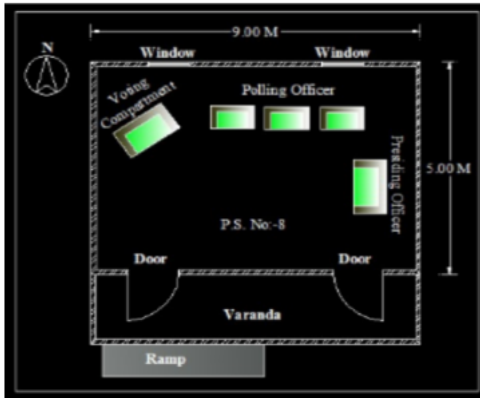

নিৰ্বাচক পঞ্জীয়ন বিষয়াৰ স্বাক্ষৰ

Nazri Naksha

Google Map View

Polling Station Building Front View

ভোটগ্ৰহন কেন্দ্ৰৰ সন্মুখৰ দৃশ্য

Cad View

Key MAP View

1 নাম : দিৰ্জেন হাজৰীকা পিতাৰ নাম: তুলন হাজৰীকা ঘৰ নং : 1 বয়স : 59 লিঙ্গ : পুৰুষ	FHG0003431 ফটো উপলব্ধ	2 নাম : মিন হাজৰীকা স্বামীৰ নাম: দিৰ্জেন হাজৰীকা ঘৰ নং : 1 বয়স : 53 লিঙ্গ : মহিলা	FHG0003432 ফটো উপলব্ধ	3 নাম : ৰাখী চাওৰা নাগবংশী পিতাৰ নাম: সুভাচ চাওৰা ঘৰ নং : 01 বয়স : 31 লিঙ্গ : মহিলা	FHG0337626 ফটো উপলব্ধ
4 নাম : বিকাশ মিঞ্জ পিতাৰ নাম: গণেশ মিঞ্জ ঘৰ নং : 01 ক বয়স : 24 লিঙ্গ : পুৰুষ	FHG0355032 ফটো উপলব্ধ	5 নাম : বোধেশ্বৰ চাওঁৰা পিতাৰ নাম: নিৰঞ্জন চাওঁৰা ঘৰ নং : 2 বয়স : 56 লিঙ্গ : পুৰুষ	FHG8234568 ফটো উপলব্ধ	6 নাম : সৰুমণী চাওঁৰা স্বামীৰ নাম: বুদ্ধেশ্বৰ চাওঁৰা ঘৰ নং : 2 বয়স : 45 লিঙ্গ : মহিলা	FHG0003417 ফটো উপলব্ধ
7 নাম : অৰ্পনা চাওঁৰা পিতাৰ নাম: বুদ্ধেশ্বৰ চাওঁৰা ঘৰ নং : 2 বয়স : 24 লিঙ্গ : মহিলা	FHG0354829 ফটো উপলব্ধ	8 নাম : জিতু চাওঁৰা পিতাৰ নাম: বুদ্ধেশ্বৰ চাওঁৰা ঘৰ নং : 2 বয়স : 23 লিঙ্গ : পুৰুষ	FHG0354746 ফটো উপলব্ধ	9 নাম : চুটু বাউৰী পিতাৰ নাম: দুখু বাউৰী ঘৰ নং : 9 বয়স : 65 লিঙ্গ : পুৰুষ	FHG0003419 ফটো উপলব্ধ
10 নাম : বুল বাউৰী স্বামীৰ নাম: চুটু বাউৰী ঘৰ নং : 9 বয়স : 60 লিঙ্গ : মহিলা	FHG8234604 ফটো উপলব্ধ	11 নাম : ৰমেশ বাউৰী পিতাৰ নাম: চুটু বাউৰী ঘৰ নং : 9 বয়স : 34 লিঙ্গ : পুৰুষ	FHG8234615 ফটো উপলব্ধ	12 নাম : ছন বাউৰী স্বামীৰ নাম: ৰমেশ বাউৰী ঘৰ নং : 9 বয়স : 30 লিঙ্গ : মহিলা	FHG1347019 ফটো উপলব্ধ
S2 13 নাম : হেমন্ত বাউৰী পিতাৰ নাম: চুটু বাউৰী ঘৰ নং : 9 বয়স : 126 লিঙ্গ : পুৰুষ	FHG0228288 ফটো উপলব্ধ	S2 14 নাম : লখিমী বাউৰী স্বামীৰ নাম: হেমন্ত বাউৰী ঘৰ নং : 9 বয়স : 126 লিঙ্গ : মহিলা	FHG0248575 ফটো উপলব্ধ	15 নাম : দিনেশ নাগবংশী পিতাৰ নাম: জিতেশ্বৰ নাগবংশী ঘৰ নং : 3ক বয়স : 28 লিঙ্গ : পুৰুষ	FHG0106468 ফটো উপলব্ধ
16 নাম : জিতেশ্বৰ নাগবংশী পিতাৰ নাম: কলি নাগবংশী ঘৰ নং : 9ক বয়স : 55 লিঙ্গ : পুৰুষ	FHG8234626 ফটো উপলব্ধ	17 নাম : মিনা নাগবংশী স্বামীৰ নাম: জিতেশ্বৰ নাগবংশী ঘৰ নং : 9ক বয়স : 45 লিঙ্গ : মহিলা	FHG8234637 ফটো উপলব্ধ	18 নাম : সোম্ভো বাউৰী পিতাৰ নাম: ৰাম বাউৰী ঘৰ নং : 5 বয়স : 58 লিঙ্গ : পুৰুষ	FHG0282061 ফটো উপলব্ধ
19 নাম : সুজিত তাঁতী পিতাৰ নাম: মনেশ্বৰ তাঁতী ঘৰ নং : 5 বয়স : 48 লিঙ্গ : পুৰুষ	FHG0003420 ফটো উপলব্ধ	20 নাম : ইন্দুমতী তাছা তাঁতী স্বামীৰ নাম: সুজিত তাঁতী ঘৰ নং : 5 বয়স : 46 লিঙ্গ : মহিলা	FHG0003421 ফটো উপলব্ধ	S2 21 নাম : সাবিত্ৰী ভূঞা স্বামীৰ নাম: কালিচৰন ভূঞা ঘৰ নং : 6 বয়স : 41 লিঙ্গ : মহিলা	FHG0289751 ফটো উপলব্ধ
S 22 নাম : শিৱ শইকীয়া পিতাৰ নাম: পদ্ম শইকীয়া ঘৰ নং : 8 বয়স : 72 লিঙ্গ : পুৰুষ	FHG0003422 ফটো উপলব্ধ	S 23 নাম : মনিষা শইকীয়া স্বামীৰ নাম: শিৱ শইকীয়া ঘৰ নং : 8 বয়স : 60 লিঙ্গ : মহিলা	FHG8234706 ফটো উপলব্ধ	S 24 নাম : জয়ন্ত শইকীয়া পিতাৰ নাম: শিৱ শইকীয়া ঘৰ নং : 8 বয়স : 37 লিঙ্গ : পুৰুষ	FHG0003423 ফটো উপলব্ধ
25 নাম : ৰোহিত বড়া পিতাৰ নাম: ৰাতিৰাম বড়া ঘৰ নং : 09 বয়স : 58 লিঙ্গ : পুৰুষ	FHG8234739 ফটো উপলব্ধ	26 নাম : নবনীতা বড়া স্বামীৰ নাম: ৰুহিত বড়া ঘৰ নং : 9 বয়স : 48 লিঙ্গ : মহিলা	FHG0003424 ফটো উপলব্ধ	S 27 নাম : প্ৰতীক্ষা বড়া পিতাৰ নাম: ৰোহিত বড়া ঘৰ নং : 9 বয়স : 30 লিঙ্গ : মহিলা	FHG0132571 ফটো উপলব্ধ
28 নাম : সমীক্ষা বড়া পিতাৰ নাম: ৰোহিত বড়া ঘৰ নং : 9 বয়স : 28 লিঙ্গ : মহিলা	FHG0132050 ফটো উপলব্ধ	S2 29 নাম : আৰতি শইকীয়া স্বামীৰ নাম: কৃষ্ণকান্ত শইকীয়া ঘৰ নং : 19 বয়স : 68 লিঙ্গ : মহিলা	FHG0003425 ফটো উপলব্ধ	S2 30 নাম : ত্ৰৈলোক্য দত্ত পিতাৰ নাম: ভুবন দত্ত ঘৰ নং : 12 বয়স : 72 লিঙ্গ : পুৰুষ	FHG0003429 ফটো উপলব্ধ