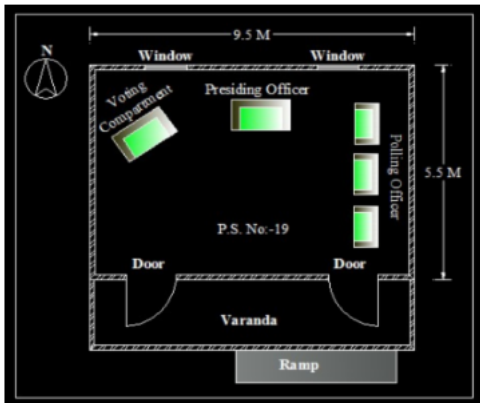

নিৰ্বাচক পঞ্জীয়ন বিষয়াৰ স্বাক্ষৰ

Nazri Naksha

Google Map View

Polling Station Building Front View

ভোটগ্ৰহন কেন্দ্ৰৰ সন্মুখৰ দৃশ্য

Cad View

Key MAP View

বিধানসভা সমষ্টিৰ নম্বৰ আৰু নাম : 102-তিতাবৰ  
অংশৰ নম্বৰ আৰু নাম : 1-কাটনীবাৰী বাগিচা (অংশ 1)