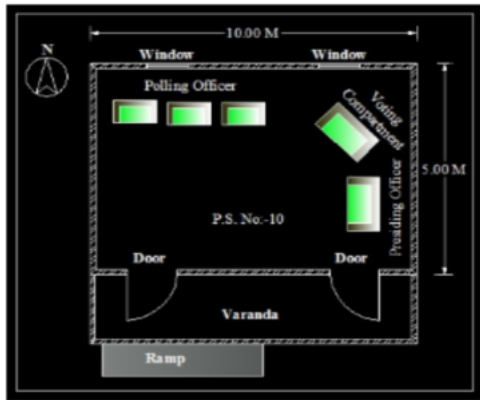

নিৰ্বাচক পঞ্জীয়ন বিষয়াৰ স্বাক্ষৰ

Nazri Naksha

Google Map View

Polling Station Building Front View

ভোটগ্ৰহন কেন্দ্ৰৰ সন্মুখৰ দৃশ্য

Cad View

Key MAP View

বিধানসভা সমষ্টিৰ নম্বৰ আৰু নাম : 102-তিতাবৰ
অংশৰ নম্বৰ আৰু নাম : 1-ঢেকীয়াজুলী চাহ বাগিছা 12নং লাইন