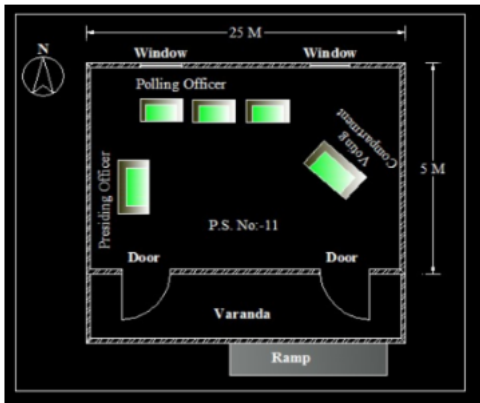

নিৰ্বাচক পঞ্জীয়ন বিষয়াৰ স্বাক্ষৰ

Nazri Naksha

Google Map View

Polling Station Building Front View

ভোটগ্ৰহন কেন্দ্ৰৰ সন্মুখৰ দৃশ্য

Cad View

Key MAP View

<p>E 1 FHG1034566</p> <p>নাম : চন্দ্ৰাই কৰ্মকাৰ পিতাৰ নাম : লক্ষ্মী কৰ্মকাৰ ঘৰ নং : ১ক বয়স : ৩৭ লিঙ্গ : পুৰুষ</p> <p>ফটো উপলব্ধ</p>	<p>2 FHG0191247</p> <p>নাম : গিতা কৰ্মকাৰ স্বামীৰ নাম : আসমান কৰ্মকাৰ ঘৰ নং : ১ক বয়স : 38 লিঙ্গ : মহিলা</p> <p>ফটো উপলব্ধ</p>	<p>3 FHG0004481</p> <p>নাম : চহনলাল কৰ্মকাৰ পিতাৰ নাম : চন্দ্ৰাই কৰ্মকাৰ ঘৰ নং : ১ক বয়স : 46 লিঙ্গ : পুৰুষ</p> <p>ফটো উপলব্ধ</p>
<p>4 FHG0004482</p> <p>নাম : অঞ্জু কৰ্মকাৰ স্বামীৰ নাম : চহনলাল কৰ্মকাৰ ঘৰ নং : ১ক বয়স : 44 লিঙ্গ : মহিলা</p> <p>ফটো উপলব্ধ</p>	<p>E 5 FHG0004483</p> <p>নাম : মোহনলাল কৰ্মকাৰ পিতাৰ নাম : চন্দ্ৰাই কৰ্মকাৰ ঘৰ নং : ১ক বয়স : 49 লিঙ্গ : পুৰুষ</p> <p>ফটো উপলব্ধ</p>	<p>6 FHG1034602</p> <p>নাম : চম্বাচী কৰ্মকাৰ স্বামীৰ নাম : মোহনলাল কৰ্মকাৰ ঘৰ নং : ২ বয়স : 46 লিঙ্গ : মহিলা</p> <p>ফটো উপলব্ধ</p>
<p>7 FHG0004484</p> <p>নাম : বিশ্বনাথ কৰ্মকাৰ পিতাৰ নাম : ভক্ত কৰ্মকাৰ ঘৰ নং : ৩ বয়স : 45 লিঙ্গ : পুৰুষ</p> <p>ফটো উপলব্ধ</p>	<p>8 FHG0004485</p> <p>নাম : মিনতি কৰ্মকাৰ স্বামীৰ নাম : বিশ্বনাথ কৰ্মকাৰ ঘৰ নং : ৩ বয়স : 43 লিঙ্গ : মহিলা</p> <p>ফটো উপলব্ধ</p>	<p>E 9 FHG1034704</p> <p>নাম : জয়মতী চৰকাৰ স্বামীৰ নাম : সাগৰ চৰকাৰ ঘৰ নং : ৪ বয়স : 70 লিঙ্গ : মহিলা</p> <p>ফটো উপলব্ধ</p>
<p>10 FHG0004486</p> <p>নাম : ছিকেন্দৰ চৰকাৰ পিতাৰ নাম : সাগৰ চৰকাৰ ঘৰ নং : ৪ বয়স : 52 লিঙ্গ : পুৰুষ</p> <p>ফটো উপলব্ধ</p>	<p>11 FHG0004487</p> <p>নাম : গীতা চৰকাৰ স্বামীৰ নাম : ছিকেন্দৰ চৰকাৰ ঘৰ নং : ৪ বয়স : 42 লিঙ্গ : মহিলা</p> <p>ফটো উপলব্ধ</p>	<p>E 12 FHG0004488</p> <p>নাম : অমিৰ চৰকাৰ পিতাৰ নাম : সন্তু চৰকাৰ ঘৰ নং : ৫ বয়স : 72 লিঙ্গ : পুৰুষ</p> <p>ফটো উপলব্ধ</p>
<p>13 FHG0004489</p> <p>নাম : তিলেশ্বৰী চৰকাৰ স্বামীৰ নাম : অমিৰ চৰকাৰ ঘৰ নং : ৫ বয়স : 67 লিঙ্গ : মহিলা</p> <p>ফটো উপলব্ধ</p>	<p>14 FHG0004490</p> <p>নাম : তিৰশী চৰকাৰ স্বামীৰ নাম : বাজেন চৰকাৰ ঘৰ নং : ৫ বয়স : 45 লিঙ্গ : মহিলা</p> <p>ফটো উপলব্ধ</p>	<p>E 15 FHG0004491</p> <p>নাম : বীৰ চৰকাৰ পিতাৰ নাম : সন্তোজন চৰকাৰ ঘৰ নং : ৬ বয়স : 60 লিঙ্গ : পুৰুষ</p> <p>ফটো উপলব্ধ</p>
<p>16 FHG0491878</p> <p>নাম : নিপল ভূঞা পিতাৰ নাম : চিৰা ভূঞা ঘৰ নং : 7 বয়স : 25 লিঙ্গ : পুৰুষ</p> <p>ফটো উপলব্ধ</p>	<p>17 FHG0004492</p> <p>নাম : বিৰচা কল পিতাৰ নাম : টেপুৰাম কল ঘৰ নং : ১০ বয়স : 60 লিঙ্গ : পুৰুষ</p> <p>ফটো উপলব্ধ</p>	<p>18 FHG0191528</p> <p>নাম : জতিন নায়ক পিতাৰ নাম : বাজব নায়ক ঘৰ নং : ১০ বয়স : 33 লিঙ্গ : পুৰুষ</p> <p>ফটো উপলব্ধ</p>
<p>19 VIV0128975</p> <p>নাম : বঞ্জিতা উৰাং মাতৃৰ নাম : চিলা উৰাং ঘৰ নং : 10 বয়স : 20 লিঙ্গ : মহিলা</p> <p>ফটো উপলব্ধ</p>	<p>20 VIV0156562</p> <p>নাম : নেইনা উৰাং স্বামীৰ নাম : বিকি উৰাং ঘৰ নং : 10 বয়স : 19 লিঙ্গ : মহিলা</p> <p>ফটো উপলব্ধ</p>	<p>21 VIV0094235</p> <p>নাম : কৰন মুণ্ডা পিতাৰ নাম : মঙ্গল মুণ্ডা ঘৰ নং : 11 বয়স : 23 লিঙ্গ : পুৰুষ</p> <p>ফটো উপলব্ধ</p>
<p>22 FHG0196378</p> <p>নাম : অনীতা তাছা স্বামীৰ নাম : আব্দুল তাছা ঘৰ নং : ১২ বয়স : 36 লিঙ্গ : মহিলা</p> <p>ফটো উপলব্ধ</p>	<p>23 FHG0487256</p> <p>নাম : বিনু চমুৱা পিতাৰ নাম : ভেবেলা চমুৱা ঘৰ নং : 12 বয়স : 33 লিঙ্গ : মহিলা</p> <p>ফটো উপলব্ধ</p>	<p>24 FHG0004493</p> <p>নাম : পদোশ্বৰ কল পিতাৰ নাম : টেপুৰাম কল ঘৰ নং : ১৪ বয়স : 75 লিঙ্গ : পুৰুষ</p> <p>ফটো উপলব্ধ</p>
<p>25 FHG0200808</p> <p>নাম : বনপাৰ কল স্বামীৰ নাম : পদমেশ্বৰ কল ঘৰ নং : ১৪ বয়স : 66 লিঙ্গ : মহিলা</p> <p>ফটো উপলব্ধ</p>	<p>26 FHG0004494</p> <p>নাম : কস্তুৰী কল স্বামীৰ নাম : পদোশ্বৰ কল ঘৰ নং : ১৪ বয়স : 62 লিঙ্গ : মহিলা</p> <p>ফটো উপলব্ধ</p>	<p>27 FHG0200907</p> <p>নাম : নাগেশ্বৰ কল পিতাৰ নাম : পদমেশ্বৰ কল ঘৰ নং : ১৪ বয়স : 33 লিঙ্গ : পুৰুষ</p> <p>ফটো উপলব্ধ</p>
<p>28 FHG0200956</p> <p>নাম : চুফানী কল স্বামীৰ নাম : নাগেশ্বৰ কল ঘৰ নং : ১৪ বয়স : 32 লিঙ্গ : মহিলা</p> <p>ফটো উপলব্ধ</p>	<p>29 FHG0004495</p> <p>নাম : লক্ষীৰাম কল পিতাৰ নাম : টেপুৰাম কল ঘৰ নং : ১৫ বয়স : 42 লিঙ্গ : পুৰুষ</p> <p>ফটো উপলব্ধ</p>	<p>30 FHG0004496</p> <p>নাম : টিংকু কল পিতাৰ নাম : টেপুৰাম কল ঘৰ নং : ১৫ বয়স : 38 লিঙ্গ : পুৰুষ</p> <p>ফটো উপলব্ধ</p>