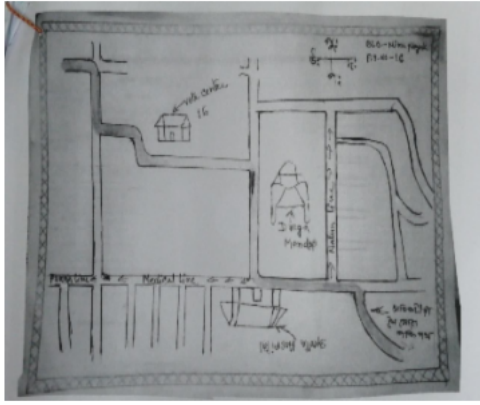

Nazri Naksha