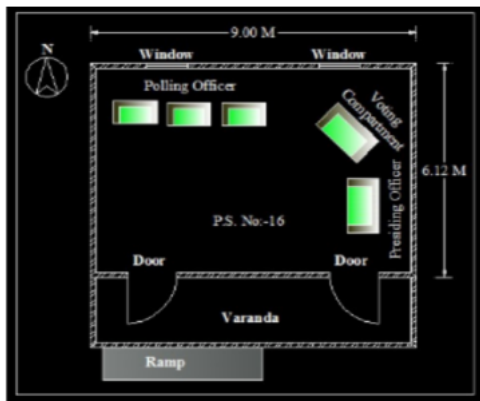

নিৰ্বাচক পঞ্জীয়ন বিষয়াৰ স্বাক্ষৰ

Nazri Naksha

Google Map View

Polling Station Building Front View

ভোটগ্ৰহন কেন্দ্ৰৰ সন্মুখৰ দৃশ্য

Cad View

Key MAP View

1 নাম : বেলমতী বৈষ্ণম স্বামীৰ নাম: সৰুকন বৈষ্ণম ঘৰ নং : ১ বয়স : 82 লিঙ্গ : মহিলা	FHG1434588 ফটো উপলব্ধ	E 2 নাম : নৰেশ বৈষ্ণম পিতাৰ নাম: সৰুকন বৈষ্ণম ঘৰ নং : ১ বয়স : 55 লিঙ্গ : পুৰুষ	FHG1434599 ফটো উপলব্ধ	E 3 নাম : পৰেশ বৈষ্ণম পিতাৰ নাম: সৰুকন বৈষ্ণম ঘৰ নং : ১ বয়স : 40 লিঙ্গ : পুৰুষ	FHG1434602 ফটো উপলব্ধ
4 নাম : কপিলি কৰ্মকাৰ স্বামীৰ নাম: নবিন কৰ্মকাৰ ঘৰ নং : ১ বয়স : 34 লিঙ্গ : মহিলা	FHG1445109 ফটো উপলব্ধ	5 নাম : চবিন কৰ্মকাৰ পিতাৰ নাম: জয়লাল কৰ্মকাৰ ঘৰ নং : ১ বয়স : 33 লিঙ্গ : পুৰুষ	FHG1445132 ফটো উপলব্ধ	6 নাম : বিকাশ কৰমকাৰ মাতৃৰ নাম: বন্ধনী কৰমকাৰ ঘৰ নং : ১ বয়স : 33 লিঙ্গ : পুৰুষ	FHG1379788 ফটো উপলব্ধ
7 নাম : মাধব ৰবিদাস পিতাৰ নাম: জিনকু ৰবিদাস ঘৰ নং : ২ বয়স : 40 লিঙ্গ : পুৰুষ	FHG1434657 ফটো উপলব্ধ	8 নাম : ৰূপেন ৰবিদাস পিতাৰ নাম: ঝংকু ৰবিদাস ঘৰ নং : ২ বয়স : 33 লিঙ্গ : পুৰুষ	VIV0059402 ফটো উপলব্ধ	9 নাম : ৰূপালী ৰবিদাস স্বামীৰ নাম: ৰূপেন ৰবিদাস ঘৰ নং : ২ বয়স : 30 লিঙ্গ : মহিলা	VIV0059451 ফটো উপলব্ধ
10 নাম : অৰুনা ৰবিদাস স্বামীৰ নাম: মহেশ ৰবিদাস ঘৰ নং : ২ বয়স : 29 লিঙ্গ : মহিলা	VIV0059337 ফটো উপলব্ধ	11 নাম : জোণ্ড কৰ্মকাৰ পিতাৰ নাম: অকলু কৰ্মকাৰ ঘৰ নং : ৩ বয়স : 53 লিঙ্গ : পুৰুষ	FHG1434680 ফটো উপলব্ধ	12 নাম : বিনা কৰ্মকাৰ স্বামীৰ নাম: জোণ্ড কৰ্মকাৰ ঘৰ নং : ৩ বয়স : 48 লিঙ্গ : মহিলা	FHG1434691 ফটো উপলব্ধ
13 নাম : আকাশ কৰ্মকাৰ পিতাৰ নাম: জগু কৰ্মকাৰ ঘৰ নং : ৩ বয়স : 26 লিঙ্গ : পুৰুষ	FHG0145045 ফটো উপলব্ধ	14 নাম : বীনা তুচা কৰ্মকাৰ স্বামীৰ নাম: বিকাশ কৰ্মকাৰ ঘৰ নং : ৩ বয়স : 25 লিঙ্গ : মহিলা	VIV0139055 ফটো উপলব্ধ	15 নাম : বিকাশ কৰ্মকাৰ পিতাৰ নাম: জোণ্ড কৰ্মকাৰ ঘৰ নং : ৩ বয়স : 25 লিঙ্গ : পুৰুষ	VIV0140483 ফটো উপলব্ধ
16 নাম : পূজা আগেৰীয়া কৰ্মকাৰ স্বামীৰ নাম: আকাশ কৰ্মকাৰ ঘৰ নং : ৩ বয়স : 20 লিঙ্গ : মহিলা	VIV0059774 ফটো উপলব্ধ	17 নাম : আৰতী ৰবিদাস পিতাৰ নাম: গৰেলাল ৰবিদাস ঘৰ নং : ৬ বয়স : 38 লিঙ্গ : পুৰুষ	FHG1434748 ফটো উপলব্ধ	18 নাম : সূজা কৰ্মকাৰ পাটনায়ক স্বামীৰ নাম: বিপিন পাটনায়ক ঘৰ নং : ০০০৬ বয়স : 30 লিঙ্গ : মহিলা	FHG0281295 ফটো উপলব্ধ
E 19 নাম : অষ্টমী কৰ্মকাৰ স্বামীৰ নাম: গণেশ কৰ্মকাৰ ঘৰ নং : ৭ বয়স : 70 লিঙ্গ : মহিলা	FHG1434760 ফটো উপলব্ধ	E 20 নাম : গংগো ৰবিদাস পিতাৰ নাম: লখমা ৰবিদাস ঘৰ নং : ৭ বয়স : 56 লিঙ্গ : পুৰুষ	FHG1434759 ফটো উপলব্ধ	21 নাম : মনোহৰ কৰ্মকাৰ পিতাৰ নাম: গণেশ কৰ্মকাৰ ঘৰ নং : ৭ বয়স : 50 লিঙ্গ : পুৰুষ	FHG1434771 ফটো উপলব্ধ
22 নাম : বীনা কৰ্মকাৰ পিতাৰ নাম: গণেশ কৰ্মকাৰ ঘৰ নং : ৭ বয়স : 45 লিঙ্গ : মহিলা	FHG1434793 ফটো উপলব্ধ	23 নাম : চুকেডব কৰ্মকাৰ পিতাৰ নাম: গনেশ কৰ্মকাৰ ঘৰ নং : ৭ বয়স : 43 লিঙ্গ : পুৰুষ	FHG1434806 ফটো উপলব্ধ	24 নাম : চেউতী কৰ্মকাৰ স্বামীৰ নাম: চেনীৰাম কৰ্মকাৰ ঘৰ নং : ৯ বয়স : 65 লিঙ্গ : মহিলা	FHG1434839 ফটো উপলব্ধ
25 নাম : ত্ৰি কৰ্মকাৰ পিতাৰ নাম: চেনীৰাম কৰ্মকাৰ ঘৰ নং : ৯ বয়স : 29 লিঙ্গ : পুৰুষ	VIV0053231 ফটো উপলব্ধ	26 নাম : কমল কৰ্মকাৰ পিতাৰ নাম: চেনীৰাম কৰ্মকাৰ ঘৰ নং : ৯ বয়স : 28 লিঙ্গ : পুৰুষ	VIV0053249 ফটো উপলব্ধ	27 নাম : অনৰাধা ভূমিজ স্বামীৰ নাম: অৰূপ ভূমিজ ঘৰ নং : ৯ বয়স : 25 লিঙ্গ : মহিলা	VIV0126219 ফটো উপলব্ধ
28 নাম : গীতা কৰ্মকাৰ স্বামীৰ নাম: কমল কৰ্মকাৰ ঘৰ নং : ৯ বয়স : 24 লিঙ্গ : মহিলা	VIV0053264 ফটো উপলব্ধ	29 নাম : দেবা কুৰ্মি পিতাৰ নাম: চিতাৰাম কুৰ্মি ঘৰ নং : ১০ বয়স : 50 লিঙ্গ : পুৰুষ	FHG1434851 ফটো উপলব্ধ	30 নাম : লক্ষী কুৰ্মি স্বামীৰ নাম: দেবা কুৰ্মি ঘৰ নং : ১০ বয়স : 47 লিঙ্গ : মহিলা	FHG1434862 ফটো উপলব্ধ