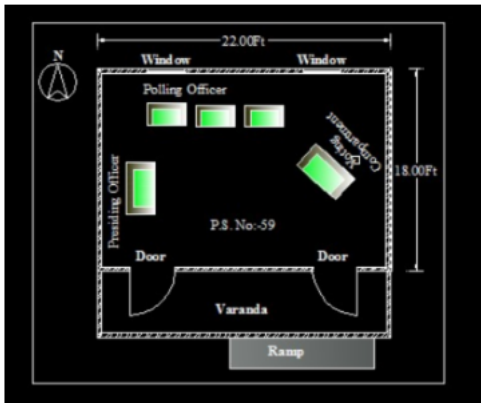

নিৰ্বাচক পঞ্জীয়ন বিষয়াৰ স্বাক্ষৰ

Nazri Naksha

Google Map View

Polling Station Building Front View

ভোটগ্ৰহন কেন্দ্ৰৰ সন্মুখৰ দৃশ্য

Cad View

Key MAP View

1 নাম : বাসন্তী বড়া পিতাৰ নাম: ফণীধৰ বড়া ঘৰ নং : ১ বয়স : 66 লিঙ্গ : মহিলা	DCZ4434906 ফটো উপলব্ধ	2 নাম : সূৰ্য্য বড়া পিতাৰ নাম: ফণীধৰ বড়া ঘৰ নং : ১ বয়স : 62 লিঙ্গ : পুৰুষ	DCZ4434917 ফটো উপলব্ধ	3 নাম : সোনতৰা বড়া স্বামীৰ নাম: কিৰণ বৰা ঘৰ নং : ১ বয়স : 62 লিঙ্গ : মহিলা	DCZ4434882 ফটো উপলব্ধ
4 নাম : লিলি বড়া স্বামীৰ নাম: সূৰ্য বড়া ঘৰ নং : ১ বয়স : 50 লিঙ্গ : মহিলা	DCZ4434928 ফটো উপলব্ধ	5 নাম : জলি বড়া মাতৃৰ নাম: সোনতৰা বড়া ঘৰ নং : ১ বয়স : 38 লিঙ্গ : মহিলা	DCZ4434939 ফটো উপলব্ধ	6 নাম : জহিৰ খান অন্যান্য: বিজু না খাতুন ঘৰ নং : 01 বয়স : 34 লিঙ্গ : পুৰুষ	VIV0134247 ফটো উপলব্ধ
7 নাম : বিজু না খাতুন স্বামীৰ নাম: জেহিৰ খান ঘৰ নং : 01 বয়স : 25 লিঙ্গ : মহিলা	VIV0058644 ফটো উপলব্ধ	8 নাম : শৰ্মিষ্ঠা বড়া পিতাৰ নাম: সূৰ্য কুমাৰ বড়া ঘৰ নং : ১ বয়স : 24 লিঙ্গ : মহিলা	DCZ0476150 ফটো উপলব্ধ	9 নাম : আলাম আৰা বেগম পিতাৰ নাম: নুৰুজ জামান ঘৰ নং : ১ক বয়স : 77 লিঙ্গ : মহিলা	DCZ4448902 ফটো উপলব্ধ
10 নাম : চুফিয়া বেগম পিতাৰ নাম: নুৰুজ জামান ঘৰ নং : ১ক বয়স : 75 লিঙ্গ : মহিলা	DCZ1892951 ফটো উপলব্ধ	11 নাম : প্ৰশান্ত কোঁৱৰ পিতাৰ নাম: চন্দ কোঁৱৰ ঘৰ নং : ১ক বয়স : 54 লিঙ্গ : পুৰুষ	DCZ4434940 ফটো উপলব্ধ	12 নাম : নমিতা নাৰ্জাৰি স্বামীৰ নাম: প্ৰশান্ত কোঁৱৰ ঘৰ নং : ১ক বয়স : 44 লিঙ্গ : মহিলা	DCZ4434871 ফটো উপলব্ধ
13 নাম : চাদাত আনৱাৰ পিতাৰ নাম: আব্দুল গাফফাৰ ঘৰ নং : ১ক বয়স : 37 লিঙ্গ : পুৰুষ	DCZ4448913 ফটো উপলব্ধ	14 নাম : মিলন চন্দ্ৰ দুৱৰা পিতাৰ নাম: সুৰেন্দ্ৰনাথ দুৱৰা ঘৰ নং : ২ বয়স : 59 লিঙ্গ : পুৰুষ	DCZ4434995 ফটো উপলব্ধ	15 নাম : মাধব দুৱৰা পিতাৰ নাম: সুৰেন্দ্ৰ দুৱৰা ঘৰ নং : ২ বয়স : 53 লিঙ্গ : পুৰুষ	DCZ4434984 ফটো উপলব্ধ
16 নাম : ববী দুৱৰা স্বামীৰ নাম: শৈলেন দুৱৰা ঘৰ নং : ২ বয়স : 48 লিঙ্গ : মহিলা	DCZ4435012 ফটো উপলব্ধ	17 নাম : মুন দুৱৰা স্বামীৰ নাম: মাধৱ দুৱৰা ঘৰ নং : ২ বয়স : 47 লিঙ্গ : মহিলা	DCZ0148965 ফটো উপলব্ধ	18 নাম : চিত্তৰঞ্জন দুৱৰা পিতাৰ নাম: তুলুপ্ৰীতা দুৱৰা ঘৰ নং : ২ বয়স : 44 লিঙ্গ : পুৰুষ	DCZ4435001 ফটো উপলব্ধ
19 নাম : অলকা দুৱৰা স্বামীৰ নাম: মিলান চন্দ্ৰ দুৱৰা ঘৰ নং : ২ বয়স : 43 লিঙ্গ : মহিলা	DCZ4434962 ফটো উপলব্ধ	20 নাম : মঞ্জমা দুৱৰা পিতাৰ নাম: চিত্তৰঞ্জন দুৱৰা ঘৰ নং : ২ বয়স : 38 লিঙ্গ : পুৰুষ	DCZ4434951 ফটো উপলব্ধ	21 নাম : নুৰজাহান বেগম স্বামীৰ নাম: বাহানুৰ আলী ঘৰ নং : ২খ বয়স : 65 লিঙ্গ : মহিলা	DCZ4449030 ফটো উপলব্ধ
22 নাম : নুজমুল হুছেইন আলি মাতৃৰ নাম: নুৰজাহান বেগম ঘৰ নং : ২খ বয়স : 48 লিঙ্গ : পুৰুষ	DCZ4449052 ফটো উপলব্ধ	# 23 নাম : মুন মুন আলি মাতৃৰ নাম: নুৰজাহান বেগম ঘৰ নং : ডি/ও লে. বৃহনুৰ আলী বয়স : 33 লিঙ্গ : মহিলা	DCZ4449041 ফটো উপলব্ধ	24 নাম : পুতলী গগৈ স্বামীৰ নাম: দেওবৰ গগৈ ঘৰ নং : ৩ বয়স : 73 লিঙ্গ : মহিলা	DCZ4435034 ফটো উপলব্ধ
25 নাম : মানিক গগৈ পিতাৰ নাম: দেওবৰ গগৈ ঘৰ নং : ৩ বয়স : 55 লিঙ্গ : পুৰুষ	DCZ4435045 ফটো উপলব্ধ	26 নাম : দণ্ডেশ্বৰ গগৈ পিতাৰ নাম: দেওবৰ গগৈ ঘৰ নং : ৩ বয়স : 54 লিঙ্গ : পুৰুষ	DCZ4435067 ফটো উপলব্ধ	27 নাম : ৰচিদা আহমেদ স্বামীৰ নাম: মহঃ চফিকুৰ ৰহমান ঘৰ নং : ৩ বয়স : 53 লিঙ্গ : মহিলা	DCZ0468090 ফটো উপলব্ধ
28 নাম : শেৱালী গগৈ স্বামীৰ নাম: মাণিক গগৈ ঘৰ নং : ৩ বয়স : 52 লিঙ্গ : মহিলা	DCZ4435056 ফটো উপলব্ধ	29 নাম : দিপালী কুলি স্বামীৰ নাম: দণ্ডেশ্বৰ গগৈ ঘৰ নং : ৩ বয়স : 51 লিঙ্গ : মহিলা	DCZ4435089 ফটো উপলব্ধ	30 নাম : জিণ্টু গগৈ পিতাৰ নাম: মানিক গগৈ ঘৰ নং : ৩ বয়স : 34 লিঙ্গ : পুৰুষ	DCZ4435078 ফটো উপলব্ধ