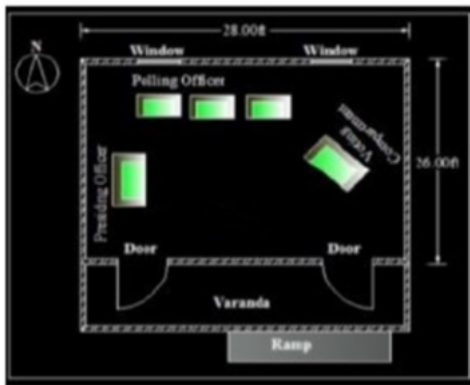

নিৰ্বাচক পঞ্জীয়ন বিষয়াৰ স্বাক্ষৰ

Nazri Naksha

Google Map View

Polling Station Building Front View

ভোটগ্ৰহন কেন্দ্ৰৰ সন্মুখৰ দৃশ্য

Cad View

Key MAP View

1 নাম : হীৰালাল কালিন্দী পিতাৰ নাম: বতন কালিন্দী ঘৰ নং : 1 বয়স : 68 লিঙ্গ : পুৰুষ	FHG0001931 ফটো উপলব্ধ	2 নাম : মনিকা কালিন্দী স্বামীৰ নাম: হীৰালাল কালিন্দী ঘৰ নং : 1 বয়স : 61 লিঙ্গ : মহিলা	FHG0001932 ফটো উপলব্ধ	S 3 নাম : চাবিৰা বেগম স্বামীৰ নাম: মহিউদ্দিন আহমেদ ঘৰ নং : 1 বয়স : 39 লিঙ্গ : মহিলা	FHG0001933 ফটো উপলব্ধ
4 নাম : মোহন কালিন্দী পিতাৰ নাম: হীৰালাল কালিন্দী ঘৰ নং : 1 বয়স : 33 লিঙ্গ : পুৰুষ	FHG0067694 ফটো উপলব্ধ	5 নাম : লিলাবতী তাঁতি কালিন্দী স্বামীৰ নাম: মোহন কালিন্দী ঘৰ নং : 01 বয়স : 32 লিঙ্গ : মহিলা	FHG0372219 ফটো উপলব্ধ	6 নাম : কমল চন্দ্ৰ দাস পিতাৰ নাম: টেলিংগলাল দাস ঘৰ নং : 1 কু বয়স : 60 লিঙ্গ : পুৰুষ	FHG0000026 ফটো উপলব্ধ
7 নাম : কন্দনি দাস স্বামীৰ নাম: কমলচন্দ্ৰ দাস ঘৰ নং : 1 বয়স : 56 লিঙ্গ : মহিলা	FHG0000059 ফটো উপলব্ধ	8 নাম : গীতা দাস পিতাৰ নাম: কমল চন্দ্ৰ দাস ঘৰ নং : 1 বয়স : 35 লিঙ্গ : মহিলা	FHG0000166 ফটো উপলব্ধ	9 নাম : চুনিতা দাস পিতাৰ নাম: কমল চন্দ্ৰ দাস ঘৰ নং : 1 বয়স : 30 লিঙ্গ : মহিলা	FHG0000265 ফটো উপলব্ধ
10 নাম : অনিতা দাস পিতাৰ নাম: কমল চন্দ্ৰ দাস ঘৰ নং : 1 কু বয়স : 29 লিঙ্গ : মহিলা	FHG0000307 ফটো উপলব্ধ	E 11 নাম : অৰ্জুন মুণ্ডা পিতাৰ নাম: ৰূপা মুণ্ডা ঘৰ নং : 3 বয়স : 63 লিঙ্গ : পুৰুষ	FHG0001934 ফটো উপলব্ধ	12 নাম : সন্তোচ বাউৰী পিতাৰ নাম: ৰামপ্ৰসাদ বাউৰী ঘৰ নং : 3 কু বয়স : 33 লিঙ্গ : পুৰুষ	FHG0228148 ফটো উপলব্ধ
13 নাম : দিপালী বাউৰী স্বামীৰ নাম: সন্তোচ বাউৰী ঘৰ নং : 3 কু বয়স : 29 লিঙ্গ : মহিলা	FHG0228239 ফটো উপলব্ধ	14 নাম : ৰামপ্ৰসাদ বাউৰী পিতাৰ নাম: সন্তোচ বাউৰী ঘৰ নং : 3 কু বয়স : 70 লিঙ্গ : পুৰুষ	FHG0001935 ফটো উপলব্ধ	15 নাম : দুৰ্গা পুৰ্তী পিতাৰ নাম: চৰন পুৰ্তী ঘৰ নং : 3 কু বয়স : 45 লিঙ্গ : পুৰুষ	FHG5234684 ফটো উপলব্ধ
16 নাম : ৰুন পুৰ্তী স্বামীৰ নাম: দুৰ্গা পুৰ্তী ঘৰ নং : 3 কু বয়স : 42 লিঙ্গ : মহিলা	FHG0001936 ফটো উপলব্ধ	17 নাম : দুৰ্গা বাউৰী পিতাৰ নাম: অনন্ত বাউৰী ঘৰ নং : 8 বয়স : 73 লিঙ্গ : পুৰুষ	FHG0001937 ফটো উপলব্ধ	18 নাম : দ্বীপেন বাউৰী পিতাৰ নাম: দুৰ্গা বাউৰী ঘৰ নং : 8 বয়স : 48 লিঙ্গ : পুৰুষ	FHG0001938 ফটো উপলব্ধ
19 নাম : গোলাপ চন্দ্ৰ বাউৰী পিতাৰ নাম: দুৰ্গা বাউৰী ঘৰ নং : 8 বয়স : 45 লিঙ্গ : পুৰুষ	FHG0001939 ফটো উপলব্ধ	20 নাম : ৰূপালী কল স্বামীৰ নাম: সুৰেশ কল ঘৰ নং : 8 বয়স : 43 লিঙ্গ : মহিলা	FHG0072918 ফটো উপলব্ধ	21 নাম : ৰিনা বাউৰী স্বামীৰ নাম: দ্বীপেন বাউৰী ঘৰ নং : 8 বয়স : 39 লিঙ্গ : মহিলা	FHG0072975 ফটো উপলব্ধ
22 নাম : জাল নায়ক অন্যান্য: জোনাকী নায়ক ঘৰ নং : 4 বয়স : 36 লিঙ্গ : পুৰুষ	FHG1391077 ফটো উপলব্ধ	23 নাম : জোনাকী নায়ক স্বামীৰ নাম: জাল নায়ক ঘৰ নং : 4 বয়স : 31 লিঙ্গ : মহিলা	FHG0392662 ফটো উপলব্ধ	24 নাম : যদ বাউৰী পিতাৰ নাম: দুৰ্গা বাউৰী ঘৰ নং : 8 বয়স : 30 লিঙ্গ : পুৰুষ	FHG0071472 ফটো উপলব্ধ
25 নাম : ৰুমী কল পিতাৰ নাম: সুৰেশ কল ঘৰ নং : 4 বয়স : 22 লিঙ্গ : মহিলা	VIV0004580 ফটো উপলব্ধ	26 নাম : দেবাৰী বাউৰী স্বামীৰ নাম: বিষ্ণু বাউৰী ঘৰ নং : 4 কু বয়স : 35 লিঙ্গ : মহিলা	FHG0298588 ফটো উপলব্ধ	27 নাম : বিষ্ণু বাউৰী পিতাৰ নাম: মোহন বাউৰী ঘৰ নং : 8 কু বয়স : 55 লিঙ্গ : পুৰুষ	FHG0001942 ফটো উপলব্ধ
28 নাম : দিপালী বাউৰী স্বামীৰ নাম: বিষ্ণু বাউৰী ঘৰ নং : 8 কু বয়স : 50 লিঙ্গ : মহিলা	FHG0001943 ফটো উপলব্ধ	29 নাম : তপন গগৈ পিতাৰ নাম: জীবেশ্বৰ গগৈ ঘৰ নং : 6 বয়স : 55 লিঙ্গ : পুৰুষ	FHG0001944 ফটো উপলব্ধ	30 নাম : নিপন গগৈ পিতাৰ নাম: জীবেশ্বৰ গগৈ ঘৰ নং : 6 বয়স : 50 লিঙ্গ : পুৰুষ	FHG0001945 ফটো উপলব্ধ