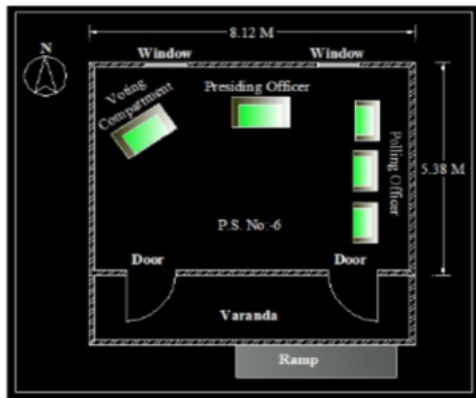

নিৰ্বাচক পঞ্জীয়ন বিষয়াৰ স্বাক্ষৰ

Nazri Naksha

Google Map View

Polling Station Building Front View

ভোটগ্ৰহন কেন্দ্ৰৰ সন্মুখৰ দৃশ্য

Cad View

Key MAP View

1 নাম : কুকিল গগৈ পিতাৰ নাম: বদন গগৈ ঘৰ নং : 0 বয়স : 27 লিঙ্গ : পুৰুষ	FHG0139683 ফটো উপলব্ধ	2 নাম : বিজিত চন্দ্ৰ গগৈ পিতাৰ নাম: বিপিন চন্দ্ৰ গগৈ ঘৰ নং : 1 বয়স : 56 লিঙ্গ : পুৰুষ	FHG0449272 ফটো উপলব্ধ	3 নাম : বাতুলচন্দ্ৰ ভূঞা পিতাৰ নাম: সৰুপাই ভূঞা ঘৰ নং : 1 বয়স : 47 লিঙ্গ : পুৰুষ	GZC9941053 ফটো উপলব্ধ
4 নাম : ৰুমী গগৈ স্বামীৰ নাম: বিজিত গগৈ ঘৰ নং : 1 বয়স : 46 লিঙ্গ : মহিলা	FHG0462960 ফটো উপলব্ধ	5 নাম : জোনমনি কলিতা ভূঞা স্বামীৰ নাম: বাতুল চন্দ্ৰ ভূঞা ঘৰ নং : 1 বয়স : 28 লিঙ্গ : মহিলা	DCZ0509802 ফটো উপলব্ধ	6 নাম : শান্ত গগৈ পিতাৰ নাম: বিজিত চন্দ্ৰ গগৈ ঘৰ নং : 1 বয়স : 26 লিঙ্গ : পুৰুষ	FHG0432351 ফটো উপলব্ধ
7 নাম : চৰিকা কালিন্দী পিতাৰ নাম: আলিচন কালিন্দী ঘৰ নং : 01 বয়স : 22 লিঙ্গ : মহিলা	FHG0405654 ফটো উপলব্ধ	8 নাম : চম্পা কালিন্দী স্বামীৰ নাম: সনাতন কালিন্দী ঘৰ নং : 2 বয়স : 68 লিঙ্গ : মহিলা	FHG5234606 ফটো উপলব্ধ	9 নাম : জীতেন কালিন্দী পিতাৰ নাম: সনাতন কালিন্দী ঘৰ নং : 2 বয়স : 53 লিঙ্গ : পুৰুষ	FHG5234617 ফটো উপলব্ধ
10 নাম : মিনাশী কালিন্দী স্বামীৰ নাম: জীতেন কালিন্দী ঘৰ নং : 2 বয়স : 50 লিঙ্গ : মহিলা	FHG0002486 ফটো উপলব্ধ	11 নাম : জোনালী কালিন্দী পিতাৰ নাম: জীতেন কালিন্দী ঘৰ নং : 2 বয়স : 26 লিঙ্গ : মহিলা	FHG0462978 ফটো উপলব্ধ	12 নাম : পুবালী ৰাজখোৱা পিতাৰ নাম: প্ৰমোদ ৰাজখোৱা ঘৰ নং : 2 বয়স : 25 লিঙ্গ : মহিলা	FHG0449074 ফটো উপলব্ধ
13 নাম : অনভৱী শ্ৰীয়নজা স্বামীৰ নাম: সঞ্জীৱ পায়েং ঘৰ নং : 06 বয়স : 24 লিঙ্গ : মহিলা	FHG1396910 ফটো উপলব্ধ	14 নাম : প্ৰভাত হাজৰিকা পিতাৰ নাম: বাবুল হাজৰিকা ঘৰ নং : 13 বয়স : 26 লিঙ্গ : পুৰুষ	GZC0261339 ফটো উপলব্ধ	15 নাম : ৰীতামনি হাজৰিকা স্বামীৰ নাম: প্ৰভাত হাজৰিকা ঘৰ নং : 13 বয়স : 25 লিঙ্গ : মহিলা	GZC4277372 ফটো উপলব্ধ
16 নাম : তুষা কোঁৱৰ পিতাৰ নাম: তপন কোঁৱৰ ঘৰ নং : 16 বয়স : 23 লিঙ্গ : মহিলা	FHG0283440 ফটো উপলব্ধ	17 নাম : তুষা গগৈ স্বামীৰ নাম: সঞ্জীৱ গগৈ ঘৰ নং : 18 বয়স : 24 লিঙ্গ : মহিলা	FHG0368357 ফটো উপলব্ধ	18 নাম : শেৱালী কালিন্দী স্বামীৰ নাম: চন্দ্ৰন কালিন্দী ঘৰ নং : 30 বয়স : 33 লিঙ্গ : মহিলা	FHG0168419 ফটো উপলব্ধ
19 নাম : পদমী কালিন্দী পিতাৰ নাম: বৃধুৰাম কালিন্দী ঘৰ নং : 30 বয়স : 30 লিঙ্গ : পুৰুষ	FHG0168575 ফটো উপলব্ধ	20 নাম : গনেশ কালিন্দী পিতাৰ নাম: কৃষ্ণ কালিন্দী ঘৰ নং : 30 বয়স : 28 লিঙ্গ : পুৰুষ	FHG0168625 ফটো উপলব্ধ	21 নাম : সঞ্জয় কালিন্দী মাতৃৰ নাম: সংগীতা কালিন্দী ঘৰ নং : 30 বয়স : 27 লিঙ্গ : পুৰুষ	FHG0168716 ফটো উপলব্ধ
22 নাম : ৰিতু হাজৰিকা পিতাৰ নাম: লেৰেলা হাজৰিকা ঘৰ নং : 32 বয়স : 29 লিঙ্গ : পুৰুষ	FHG0169888 ফটো উপলব্ধ	23 নাম : শেৱালী গগৈ স্বামীৰ নাম: পূৰ্ণকান্ত গগৈ ঘৰ নং : 32 বয়স : 25 লিঙ্গ : মহিলা	VIV0138768 ফটো উপলব্ধ	24 নাম : অপূৰ্ব কলিতা পিতাৰ নাম: যোগেন কলিতা ঘৰ নং : 32 বয়স : 47 লিঙ্গ : পুৰুষ	FHG0066506 ফটো উপলব্ধ
25 নাম : শৈৱালী বৰুৱা পিতাৰ নাম: বিশ্বজিত বৰুৱা ঘৰ নং : 35 বয়স : 25 লিঙ্গ : মহিলা	FHG0462846 ফটো উপলব্ধ	26 নাম : ৰুপশ্ৰী ফুকন স্বামীৰ নাম: জয়ন্ত ফুকন ঘৰ নং : 46 বয়স : 25 লিঙ্গ : মহিলা	FHG0275628 ফটো উপলব্ধ	E2 27 নাম : বোলেন গগৈ পিতাৰ নাম: মণিৰাম গগৈ ঘৰ নং : 47 বয়স : 65 লিঙ্গ : পুৰুষ	FHG3437078 ফটো উপলব্ধ
28 নাম : মনোজ গগৈ পিতাৰ নাম: বুলেন গগৈ ঘৰ নং : 47 বয়স : 48 লিঙ্গ : পুৰুষ	FHG3437090 ফটো উপলব্ধ	29 নাম : পল্লবী কালিন্দী পিতাৰ নাম: ধীৰেন কালিন্দী ঘৰ নং : 53 বয়স : 23 লিঙ্গ : মহিলা	FHG0307710 ফটো উপলব্ধ	30 নাম : নিহা কালিন্দী স্বামীৰ নাম: সঞ্জয় কালিন্দী ঘৰ নং : 54 বয়স : 25 লিঙ্গ : মহিলা	FHG0266734 ফটো উপলব্ধ