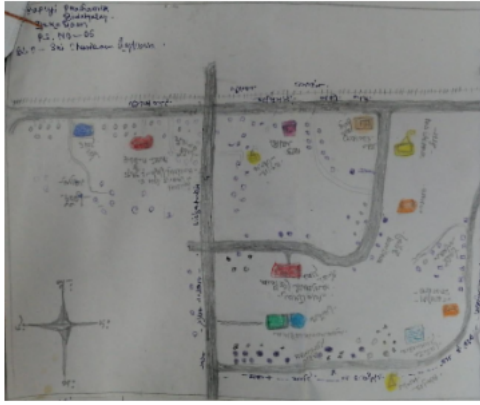

Nazri Naksha