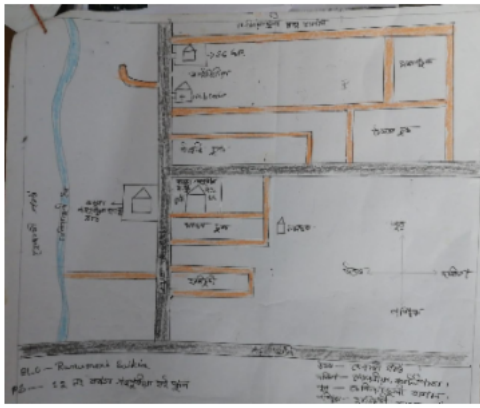

Nazri Naksha