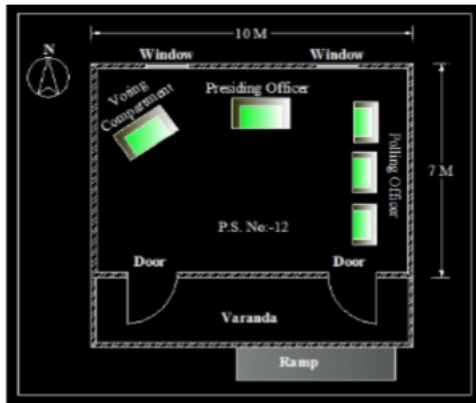

নিৰ্বাচক পঞ্জীয়ন বিষয়াৰ স্বাক্ষৰ

Nazri Naksha

Google Map View

Polling Station Building Front View

ভোটগ্ৰহন কেন্দ্ৰৰ সন্মুখৰ দৃশ্য

Cad View

Key MAP View

| | | | | | |
|--|--------------------------|--|--------------------------|---|--------------------------|
| # 1 নাম : ইন্দিৰা বৰা শইকীয়া স্বামীৰ নাম : বাজীৰ শইকীয়া ঘৰ নং : ৫৩ বয়স : 43 লিঙ্গ : মহিলা | FHG0371807 ফটো উপলব্ধ | S 2 নাম : বিজ হাজৰিকা পিতাৰ নাম : অনিৰ্বাহ হাজৰিকা ঘৰ নং : ০ বয়স : 32 লিঙ্গ : মহিলা | CLT0209916 ফটো উপলব্ধ | # 3 নাম : নিখিল শইকীয়া পিতাৰ নাম : বগাই শইকীয়া ঘৰ নং : ১ক বয়স : 27 লিঙ্গ : পুৰুষ | VIV007641 ফটো উপলব্ধ |
| S 4 নাম : নিজমণি শইকীয়া পিতাৰ নাম : বগাই শইকীয়া ঘৰ নং : ১ক বয়স : 30 লিঙ্গ : মহিলা | FHG0128116 ফটো উপলব্ধ | # 5 নাম : বলীন শইকীয়া পিতাৰ নাম : বগাই শইকীয়া ঘৰ নং : ১ক বয়স : 30 লিঙ্গ : পুৰুষ | FHG0128157 ফটো উপলব্ধ | 6 নাম : বগাই শইকীয়া পিতাৰ নাম : কোলাই শইকীয়া ঘৰ নং : ১ক বয়স : 53 লিঙ্গ : পুৰুষ | FHG0004988 ফটো উপলব্ধ |
| 7 নাম : বীতা শইকীয়া স্বামীৰ নাম : মিনেশ্বৰ শইকীয়া ঘৰ নং : ২ বয়স : 72 লিঙ্গ : মহিলা | FHG0004989 ফটো উপলব্ধ | 8 নাম : মৃদুল শইকীয়া পিতাৰ নাম : মিনেশ্বৰ শইকীয়া ঘৰ নং : ২ বয়স : 51 লিঙ্গ : পুৰুষ | FHG0004990 ফটো উপলব্ধ | 9 নাম : বুবুল শইকীয়া পিতাৰ নাম : মিনেশ্বৰ শইকীয়া ঘৰ নং : ২ বয়স : 50 লিঙ্গ : পুৰুষ | FHG0004991 ফটো উপলব্ধ |
| 10 নাম : দুলা শইকীয়া পিতাৰ নাম : মিনেশ্বৰ শইকীয়া ঘৰ নং : ২ বয়স : 48 লিঙ্গ : পুৰুষ | FHG0004992 ফটো উপলব্ধ | 11 নাম : পপী বাৰিক শইকীয়া স্বামীৰ নাম : বুবুল শইকীয়া ঘৰ নং : ২ বয়স : 37 লিঙ্গ : মহিলা | FHG1141340 ফটো উপলব্ধ | 12 নাম : সুমিত্ৰা বৰুৱা শইকীয়া স্বামীৰ নাম : মৃদুল শইকীয়া ঘৰ নং : ২ বয়স : 36 লিঙ্গ : মহিলা | FHG1349491 ফটো উপলব্ধ |
| E 13 নাম : শৰত শইকীয়া পিতাৰ নাম : শিবৰাম শইকীয়া ঘৰ নং : ২ক বয়স : 69 লিঙ্গ : পুৰুষ | FHG0004993 ফটো উপলব্ধ | 14 নাম : বৃগ শইকীয়া স্বামীৰ নাম : শৰত শইকীয়া ঘৰ নং : ২ক বয়স : 60 লিঙ্গ : মহিলা | FHG0004994 ফটো উপলব্ধ | 15 নাম : ৰাজ শইকীয়া পিতাৰ নাম : শৰত শইকীয়া ঘৰ নং : ২ক বয়স : 40 লিঙ্গ : পুৰুষ | FHG0004995 ফটো উপলব্ধ |
| 16 নাম : বৰেণ শইকীয়া পিতাৰ নাম : বাপিৰাম শইকীয়া ঘৰ নং : ৪ বয়স : 66 লিঙ্গ : পুৰুষ | FHG0004996 ফটো উপলব্ধ | 17 নাম : বন শইকীয়া স্বামীৰ নাম : বুবেন শইকীয়া ঘৰ নং : ৪ বয়স : 63 লিঙ্গ : মহিলা | FHG0004997 ফটো উপলব্ধ | 18 নাম : নোমল চন্দ্ৰ শইকীয়া পিতাৰ নাম : বাপিৰাম শইকীয়া ঘৰ নং : ৪ বয়স : 59 লিঙ্গ : পুৰুষ | FHG0004998 ফটো উপলব্ধ |
| 19 নাম : পল্লবী শইকীয়া স্বামীৰ নাম : নোমল শইকীয়া ঘৰ নং : ৪ বয়স : 42 লিঙ্গ : মহিলা | FHG1349399 ফটো উপলব্ধ | 20 নাম : পুতুল বৰা পিতাৰ নাম : সোণেশ্বৰ বৰা ঘৰ নং : ৫ বয়স : 55 লিঙ্গ : পুৰুষ | FHG0004999 ফটো উপলব্ধ | 21 নাম : মঞ্জলা বৰা স্বামীৰ নাম : পুতুল বৰা ঘৰ নং : ৫ বয়স : 46 লিঙ্গ : মহিলা | FHG0005001 ফটো উপলব্ধ |
| 22 নাম : জাহ্নবী হতীবৰোৱা স্বামীৰ নাম : ভূপেন বৰা ঘৰ নং : ৫ বয়স : 43 লিঙ্গ : মহিলা | FHG1141055 ফটো উপলব্ধ | 23 নাম : হিমাংশু বৰা পিতাৰ নাম : পুতুল বৰা ঘৰ নং : 5 বয়স : 26 লিঙ্গ : পুৰুষ | FHG0323865 ফটো উপলব্ধ | 24 নাম : প্ৰবীন ভৰালী অন্যান্য : টেপুৰাম ভৰালী ঘৰ নং : ৬ বয়স : 58 লিঙ্গ : পুৰুষ | FHG0005003 ফটো উপলব্ধ |
| 25 নাম : মামনি ভৰালী স্বামীৰ নাম : সুৰেণ ভৰালী ঘৰ নং : ৬ বয়স : 58 লিঙ্গ : মহিলা | FHG0005004 ফটো উপলব্ধ | 26 নাম : চুৰেন ভৰালী পিতাৰ নাম : টেপুৰাম ভৰালী ঘৰ নং : ৬ বয়স : 57 লিঙ্গ : পুৰুষ | FHG1134798 ফটো উপলব্ধ | 27 নাম : অনিতা ভৰালী স্বামীৰ নাম : প্ৰবীন ভৰালী ঘৰ নং : ৬ বয়স : 48 লিঙ্গ : মহিলা | FHG1134787 ফটো উপলব্ধ |
| 28 নাম : কাকলি ভৰালী পিতাৰ নাম : প্ৰবীন ভৰালী ঘৰ নং : ৬ বয়স : 27 লিঙ্গ : মহিলা | VIV0038091 ফটো উপলব্ধ | 29 নাম : যোগেন শইকীয়া অন্যান্য : পাহেশ্বৰ শইকীয়া ঘৰ নং : ৭ বয়স : 58 লিঙ্গ : পুৰুষ | FHG0005005 ফটো উপলব্ধ | 30 নাম : বেণ শইকীয়া স্বামীৰ নাম : যোগেন শইকীয়া ঘৰ নং : ৭ বয়স : 52 লিঙ্গ : মহিলা | FHG0005006 ফটো উপলব্ধ |