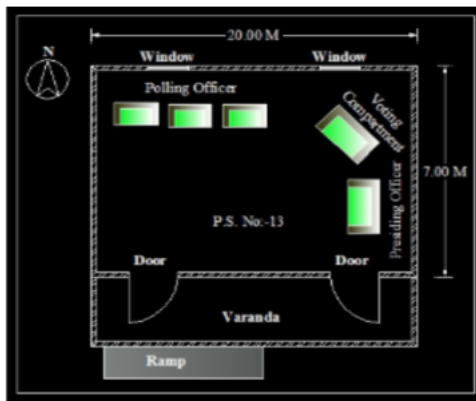

নিৰ্বাচক পঞ্জীয়ন বিষয়াৰ স্বাক্ষৰ

Nazri Naksha

Google Map View

Polling Station Building Front View

ভোটগ্ৰহন কেন্দ্ৰৰ সন্মুখৰ দৃশ্য

Cad View

Key MAP View

1 নাম : অয়ন বুঢ়াগোঁহাই পিতাৰ নাম: বিশ্বজিত বুঢ়াগোঁহাই ঘৰ নং : 1 বয়স : 20 লিঙ্গ : পুৰুষ	VIV0113399 ফটো উপলব্ধ	S 2 নাম : পলি পচোনী স্বামীৰ নাম: যদুমানি ভৰালী ঘৰ নং : 6 বয়স : 30 লিঙ্গ : মহিলা	FHG1379642 ফটো উপলব্ধ	3 নাম : ডালিমী বড়া স্বামীৰ নাম: গকুল বড়া ঘৰ নং : 8 বয়স : 70 লিঙ্গ : মহিলা	HKQ1004779 ফটো উপলব্ধ
4 নাম : প্ৰিয়ম হাতীবৰুৱা পিতাৰ নাম: প্ৰদীপ হাতীবৰুৱা ঘৰ নং : 8 বয়স : 24 লিঙ্গ : পুৰুষ	HKQ0492660 ফটো উপলব্ধ	5 নাম : মুনয় হাতীবৰুৱা পিতাৰ নাম: প্ৰদীপ কুমাৰ হাতীবৰুৱা ঘৰ নং : 8 বয়স : 21 লিঙ্গ : পুৰুষ	XXD0015925 ফটো উপলব্ধ	S 6 নাম : লখিমী কলিতা পিতাৰ নাম: অজিত কলিতা ঘৰ নং : 28 বয়স : 28 লিঙ্গ : মহিলা	FHG0102459 ফটো উপলব্ধ
7 নাম : জীবন ফুকন ফুকন পিতাৰ নাম: নিমল ফুকন ঘৰ নং : 1 বয়স : 31 লিঙ্গ : পুৰুষ	FHG1240728 ফটো উপলব্ধ	8 নাম : মৌচুম ফুকন পিতাৰ নাম: বসন্ত ফুকন ঘৰ নং : 25 বয়স : 30 লিঙ্গ : পুৰুষ	FHG0073015 ফটো উপলব্ধ	9 নাম : যদুমানি হাজৰিকা পিতাৰ নাম: নীলকান্ত হাজৰিকা ঘৰ নং : 27 বয়স : 61 লিঙ্গ : পুৰুষ	FHG0005738 ফটো উপলব্ধ
10 নাম : কৌশিক ৰঞ্জন ৰাজকুমাৰ পিতাৰ নাম: ৰঞ্জিত ৰাজকুমাৰ ঘৰ নং : 33 বয়স : 20 লিঙ্গ : পুৰুষ	VIV0038786 ফটো উপলব্ধ	11 নাম : মৌচুমী কলিতা কাকতি স্বামীৰ নাম: সত্যজিত কাকতি ঘৰ নং : 37 বয়স : 38 লিঙ্গ : মহিলা	VIV0145573 ফটো উপলব্ধ	12 নাম : আকাশ ফুকন পিতাৰ নাম: বিৰেন ফুকন ঘৰ নং : 43 বয়স : 24 লিঙ্গ : পুৰুষ	FHG0355289 ফটো উপলব্ধ
13 নাম : নিৰ্মল ফুকন পিতাৰ নাম: বিদ্যাধৰ শইকীয়া ঘৰ নং : 54 বয়স : 53 লিঙ্গ : পুৰুষ	FHG1240604 ফটো উপলব্ধ	14 নাম : ৰূপালী ফুকন স্বামীৰ নাম: নৌমল ফুকন ঘৰ নং : 54 বয়স : 47 লিঙ্গ : মহিলা	FHG1240591 ফটো উপলব্ধ	15 নাম : জিতু ফুকন পিতাৰ নাম: নিমল ফুকন ঘৰ নং : 54 বয়স : 30 লিঙ্গ : পুৰুষ	FHG0082339 ফটো উপলব্ধ
S 16 নাম : পম্পী ফুকন স্বামীৰ নাম: প্ৰজিত ফুকন ঘৰ নং : 59 বয়স : 31 লিঙ্গ : মহিলা	FHG0065383 ফটো উপলব্ধ	17 নাম : ইপ্ৰইনা বৰুৱা পিতাৰ নাম: প্ৰদীপ বৰুৱা ঘৰ নং : 67 বয়স : 22 লিঙ্গ : মহিলা	FHG0406801 ফটো উপলব্ধ	18 নাম : অনিৰ্বান হাতীবৰুৱা পিতাৰ নাম: পদ্ম বিকাশ হাতীবৰুৱা ঘৰ নং : 78 বয়স : 19 লিঙ্গ : পুৰুষ	VIV0156349 ফটো উপলব্ধ
19 নাম : বিতুল গগৈ পিতাৰ নাম: দিলীপ গগৈ ঘৰ নং : 108 বয়স : 38 লিঙ্গ : পুৰুষ	VIV0063669 ফটো উপলব্ধ	20 নাম : প্ৰাজুল গগৈ পিতাৰ নাম: মুহিধৰ গগৈ ঘৰ নং : 180 বয়স : 26 লিঙ্গ : পুৰুষ	FHG0130195 ফটো উপলব্ধ	E 21 নাম : মোহন গগৈ পিতাৰ নাম: বংশী গগৈ ঘৰ নং : 181 বয়স : 90 লিঙ্গ : পুৰুষ	FHG0005448 ফটো উপলব্ধ
E 22 নাম : পোণাটী গগৈ স্বামীৰ নাম: মোহন গগৈ ঘৰ নং : 182 বয়স : 85 লিঙ্গ : মহিলা	FHG0005449 ফটো উপলব্ধ	23 নাম : প্ৰদীপ গগৈ পিতাৰ নাম: কণ্ঠিৰাম চেতীয়া ঘৰ নং : 181 বয়স : 72 লিঙ্গ : পুৰুষ	FHG0005450 ফটো উপলব্ধ	24 নাম : ভাস্কৰজ্যোতি ৰাজকুমাৰ পিতাৰ নাম: জয়ন্ত ৰাজকুমাৰ ঘৰ নং : 181 বয়স : 24 লিঙ্গ : পুৰুষ	FHG0302919 ফটো উপলব্ধ
E 25 নাম : মাকন গগৈ স্বামীৰ নাম: উম্ম গগৈ ঘৰ নং : 182 বয়স : 75 লিঙ্গ : মহিলা	FHG0005451 ফটো উপলব্ধ	26 নাম : উৰ্মিলা গগৈ স্বামীৰ নাম: মানিক গগৈ ঘৰ নং : 182 বয়স : 52 লিঙ্গ : মহিলা	FHG0005453 ফটো উপলব্ধ	27 নাম : মিন্টু গগৈ মাতৃৰ নাম: মঞ্জু গগৈ ঘৰ নং : 182 বয়স : 26 লিঙ্গ : পুৰুষ	FHG0130385 ফটো উপলব্ধ
S 28 নাম : জাহ্নবি গগৈ পিতাৰ নাম: মানিক গগৈ ঘৰ নং : 142 বয়স : 25 লিঙ্গ : মহিলা	FHG0490656 ফটো উপলব্ধ	29 নাম : নিৰঞ্জন গগৈ পিতাৰ নাম: হৰিৰাম গগৈ ঘৰ নং : 183 বয়স : 76 লিঙ্গ : পুৰুষ	FHG0005454 ফটো উপলব্ধ	30 নাম : বিনু গগৈ স্বামীৰ নাম: নিৰঞ্জন গগৈ ঘৰ নং : 183 বয়স : 65 লিঙ্গ : মহিলা	FHG0005455 ফটো উপলব্ধ