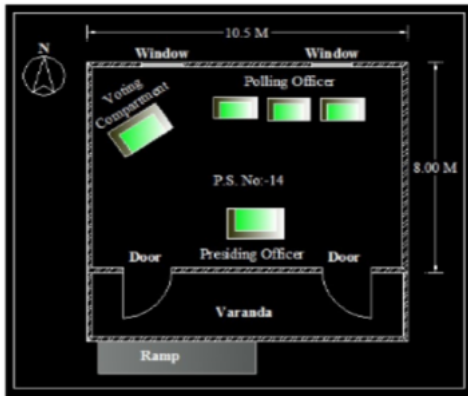

নিৰ্বাচক পঞ্জীয়ন বিষয়াৰ স্বাক্ষৰ

Nazri Naksha

Google Map View

Polling Station Building Front View

ভোটগ্ৰহন কেন্দ্ৰৰ সন্মুখৰ দৃশ্য

Cad View

Key MAP View

1 নাম : হৰিচন্দ্র বমন মাতৃৰ নাম: গোলাপী শইকীয়া ঘৰ নং : ১১ বয়স : 37 লিঙ্গ : পুৰুষ	FHG1346094 ফটো উপলব্ধ	2 নাম : পুষ্পা গগৈ স্বামীৰ নাম: গৌৰি গগৈ ঘৰ নং : ২১ বয়স : 31 লিঙ্গ : মহিলা	FHG0046318 ফটো উপলব্ধ	3 নাম : সঞ্জীৱ বসুমতাৰী পিতাৰ নাম: বিজয় বসুমতাৰী ঘৰ নং : ৩২ বয়স : 42 লিঙ্গ : পুৰুষ	FHG0066597 ফটো উপলব্ধ
4 নাম : বাস্তৱ গগৈ পিতাৰ নাম: ললিত গগৈ ঘৰ নং : 33 বয়স : 23 লিঙ্গ : পুৰুষ	FHG1390962 ফটো উপলব্ধ	5 নাম : অনিমা গগৈ মাতৃৰ নাম: ৰূপালী গগৈ ঘৰ নং : ৩৫ বয়স : 45 লিঙ্গ : মহিলা	FHG0069427 ফটো উপলব্ধ	6 নাম : জ্যোতি গগৈ স্বামীৰ নাম: হিমাংশু গগৈ ঘৰ নং : 55 বয়স : 33 লিঙ্গ : মহিলা	FHG0146456 ফটো উপলব্ধ
7 নাম : মমী গগৈ স্বামীৰ নাম: মৃদুল গগৈ ঘৰ নং : 56 বয়স : 29 লিঙ্গ : মহিলা	VIV0116020 ফটো উপলব্ধ	8 নাম : ৰেন গগৈ স্বামীৰ নাম: হৰিচন্দ্র গগৈ ঘৰ নং : 064 বয়স : 50 লিঙ্গ : মহিলা	FHG1342785 ফটো উপলব্ধ	9 নাম : ত্ৰৈলোক্য গগৈ মাতৃৰ নাম: ৰেনু গগৈ ঘৰ নং : 64 বয়স : 19 লিঙ্গ : পুৰুষ	VIV0154849 ফটো উপলব্ধ
10 নাম : মিনতী দূৰৰা পিতাৰ নাম: লক্ষীনাথ দূৰৰা ঘৰ নং : 92 বয়স : 29 লিঙ্গ : মহিলা	CLT0179580 ফটো উপলব্ধ	11 নাম : ৰশ্মি বৰুৱা গগৈ স্বামীৰ নাম: তুলন গগৈ ঘৰ নং : 101 বয়স : 47 লিঙ্গ : মহিলা	FHG0438291 ফটো উপলব্ধ	12 নাম : আইমী গগৈ পিতাৰ নাম: আশাধৰ গগৈ ঘৰ নং : 106 বয়স : 24 লিঙ্গ : মহিলা	FHG0367912 ফটো উপলব্ধ
13 নাম : পুৰবি লাহকৰ পিতাৰ নাম: শুক্ল গগৈ ঘৰ নং : ১২৭ বয়স : 40 লিঙ্গ : মহিলা	FHG1341102 ফটো উপলব্ধ	E 14 নাম : বানেশ্বৰ গগৈ পিতাৰ নাম: লক্ষ্মণ গগৈ ঘৰ নং : ১৩২ বয়স : 82 লিঙ্গ : পুৰুষ	FHG1341431 ফটো উপলব্ধ	15 নাম : পুণি গগৈ স্বামীৰ নাম: বানেশ্বৰ গগৈ ঘৰ নং : ১৩২ বয়স : 77 লিঙ্গ : মহিলা	FHG1341442 ফটো উপলব্ধ
16 নাম : ডিব্ৰুগড়ী গগৈ পিতাৰ নাম: লক্ষ্মণ গগৈ ঘৰ নং : ১৩২ বয়স : 52 লিঙ্গ : মহিলা	FHG1341464 ফটো উপলব্ধ	17 নাম : ৰূপামণি গগৈ মাতৃৰ নাম: পুনি গগৈ ঘৰ নং : 132 বয়স : 33 লিঙ্গ : মহিলা	FHG1341475 ফটো উপলব্ধ	18 নাম : পূৰ্ণকান্ত গগৈ মাতৃৰ নাম: পুনিমা গগৈ ঘৰ নং : ১৩২ বয়স : 28 লিঙ্গ : পুৰুষ	FHG0144832 ফটো উপলব্ধ
19 নাম : দেৱজিত চাংমাই পিতাৰ নাম: দিপেন চাংমাই ঘৰ নং : ১৩২ বয়স : 23 লিঙ্গ : পুৰুষ	VIV0082339 ফটো উপলব্ধ	20 নাম : পলাশ গগৈ পিতাৰ নাম: ৰতন গগৈ ঘৰ নং : 134 বয়স : 29 লিঙ্গ : পুৰুষ	FHG0139089 ফটো উপলব্ধ	21 নাম : ৰাহুল গগৈ পিতাৰ নাম: নগেন গগৈ ঘৰ নং : ১৩৪ বয়স : 20 লিঙ্গ : পুৰুষ	VIV0082354 ফটো উপলব্ধ
22 নাম : কংকনা শইকীয়া গগৈ স্বামীৰ নাম: প্ৰশান্ত গগৈ ঘৰ নং : ১৩৪ বয়স : 26 লিঙ্গ : মহিলা	FHG0140632 ফটো উপলব্ধ	23 নাম : পাপু গগৈ পিতাৰ নাম: ৰঞ্জিত গগৈ ঘৰ নং : ১৩৪ বয়স : 25 লিঙ্গ : পুৰুষ	FHG0140624 ফটো উপলব্ধ	24 নাম : নৱজ্যোতি গগৈ পিতাৰ নাম: ৰঞ্জিত গগৈ ঘৰ নং : ১৩৪ বয়স : 29 লিঙ্গ : পুৰুষ	FHG0246959 ফটো উপলব্ধ
25 নাম : প্ৰশান্ত গগৈ পিতাৰ নাম: ৰঞ্জিত গগৈ ঘৰ নং : ১৩৪ বয়স : 28 লিঙ্গ : পুৰুষ	FHG0246967 ফটো উপলব্ধ	26 নাম : ৰূপম গগৈ পিতাৰ নাম: ললিত গগৈ ঘৰ নং : ১৩৪ বয়স : 30 লিঙ্গ : পুৰুষ	FHG0016006 ফটো উপলব্ধ	27 নাম : প্ৰণৱ গগৈ পিতাৰ নাম: ৰতন গগৈ ঘৰ নং : ১৩৪ বয়স : 29 লিঙ্গ : পুৰুষ	FHG0016055 ফটো উপলব্ধ
28 নাম : অনজ গগৈ পিতাৰ নাম: ৰতন গগৈ ঘৰ নং : ১৩৪ বয়স : 25 লিঙ্গ : পুৰুষ	FHG0140434 ফটো উপলব্ধ	29 নাম : তৰালী গগৈ স্বামীৰ নাম: প্ৰণৱ গগৈ ঘৰ নং : ১৩৪ বয়স : 25 লিঙ্গ : মহিলা	FHG0309195 ফটো উপলব্ধ	E 30 নাম : ইন্দ্ৰেশ্বৰ গগৈ পিতাৰ নাম: হৰিধাম গগৈ ঘৰ নং : ১৩৪ বয়স : 80 লিঙ্গ : পুৰুষ	FHG1341497 ফটো উপলব্ধ