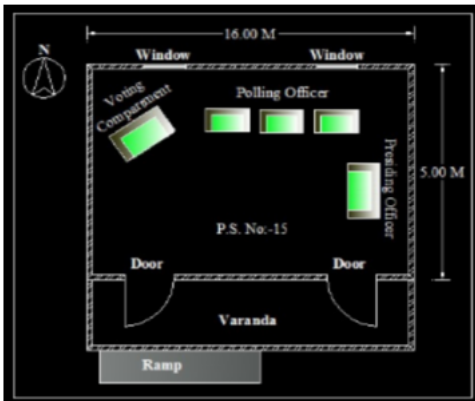

নিৰ্বাচক পঞ্জীয়ন বিষয়াৰ স্বাক্ষৰ

Nazri Naksha

Google Map View

Polling Station Building Front View

ভোটগ্ৰহন কেন্দ্ৰৰ সন্মুখৰ দৃশ্য

Cad View

Key MAP View

#2 1 নাম : দিপুল গগৈ পিতাৰ নাম : উপেন গগৈ ঘৰ নং : 165 বয়স : 30 লিঙ্গ : পুৰুষ	FHG0151969	#2 2 নাম : জ্যোৎস্না শইকীয়া মাতৃৰ নাম : চন্দ্ৰমা শইকীয়া ঘৰ নং : 166 বয়স : 26 লিঙ্গ : মহিলা	FHG0473629	3 নাম : বেব শইকীয়া পিতাৰ নাম : জিউৰাম শইকীয়া ঘৰ নং : 1 বয়স : 75 লিঙ্গ : পুৰুষ	FHG1334561
4 নাম : যমুনা শইকীয়া স্বামীৰ নাম : বেব শইকীয়া ঘৰ নং : 1 বয়স : 64 লিঙ্গ : মহিলা	FHG0005968	5 নাম : কম্পজ্যোতি শইকীয়া পিতাৰ নাম : নন্দ শইকীয়া ঘৰ নং : 1 বয়স : 28 লিঙ্গ : পুৰুষ	FHG0128298	6 নাম : দীপাক্ষৰ শইকীয়া পিতাৰ নাম : দিগন্ত শইকীয়া ঘৰ নং : 1 বয়স : 27 লিঙ্গ : পুৰুষ	FHG0128389
7 নাম : পুনেশ্বৰ শইকীয়া পিতাৰ নাম : মানিক শইকীয়া ঘৰ নং : 2 বয়স : 80 লিঙ্গ : পুৰুষ	FHG0005969	8 নাম : পুতলি শইকীয়া স্বামীৰ নাম : পুনেশ্বৰ শইকীয়া ঘৰ নং : 2 বয়স : 70 লিঙ্গ : মহিলা	FHG0005970	9 নাম : ইন্দ্ৰজিত শইকীয়া পিতাৰ নাম : পুনেশ্বৰ শইকীয়া ঘৰ নং : 2 বয়স : 50 লিঙ্গ : পুৰুষ	FHG0005972
10 নাম : জন্টা শইকীয়া স্বামীৰ নাম : দেবজিত শইকীয়া ঘৰ নং : 2 বয়স : 47 লিঙ্গ : মহিলা	FHG0005975	11 নাম : সত্যজিত শইকীয়া পিতাৰ নাম : পুনেশ্বৰ শইকীয়া ঘৰ নং : 2 বয়স : 45 লিঙ্গ : পুৰুষ	FHG0005973	12 নাম : মানসী শইকীয়া স্বামীৰ নাম : ইন্দ্ৰজিত শইকীয়া ঘৰ নং : 2 বয়স : 42 লিঙ্গ : মহিলা	FHG0005974
13 নাম : অংকুৰ ৰঞ্জন শইকীয়া পিতাৰ নাম : দেবজিত শইকীয়া ঘৰ নং : 2 বয়স : 23 লিঙ্গ : পুৰুষ	FHG0348342	14 নাম : অক্ষিতা শইকীয়া মাতৃৰ নাম : জোনটি শইকীয়া ঘৰ নং : 2 বয়স : 20 লিঙ্গ : মহিলা	VIV0029546	15 নাম : গঙ্গাধৰ শইকীয়া পিতাৰ নাম : লিকাই শইকীয়া ঘৰ নং : 3 বয়স : 80 লিঙ্গ : পুৰুষ	FHG1334652
16 নাম : নগেন শইকীয়া পিতাৰ নাম : গঙ্গাধৰ শইকীয়া ঘৰ নং : 3 বয়স : 50 লিঙ্গ : পুৰুষ	FHG0005976	17 নাম : মামণি শইকীয়া স্বামীৰ নাম : নগেন শইকীয়া ঘৰ নং : 3 বয়স : 45 লিঙ্গ : মহিলা	FHG1334685	18 নাম : মধুসূতা শইকীয়া পিতাৰ নাম : গঙ্গাধৰ শইকীয়া ঘৰ নং : 3 বয়স : 42 লিঙ্গ : মহিলা	FHG1334696
19 নাম : জিত শইকীয়া পিতাৰ নাম : নৰেন শইকীয়া ঘৰ নং : 3 বয়স : 28 লিঙ্গ : পুৰুষ	FHG0168278	20 নাম : পাৰ্থ প্ৰতিম শইকীয়া পিতাৰ নাম : নগেন শইকীয়া ঘৰ নং : 3 বয়স : 25 লিঙ্গ : পুৰুষ	FHG0332890	21 নাম : বন্তি শইকীয়া পিতাৰ নাম : যদু শইকীয়া ঘৰ নং : 8 বয়স : 44 লিঙ্গ : মহিলা	FHG1334710
22 নাম : পংকজ শইকীয়া পিতাৰ নাম : যদু শইকীয়া ঘৰ নং : 8 বয়স : 42 লিঙ্গ : পুৰুষ	FHG0005977	23 নাম : ৰহিলা শইকীয়া স্বামীৰ নাম : ভোলাৰাম শইকীয়া ঘৰ নং : 5 বয়স : 90 লিঙ্গ : মহিলা	FHG0005978	24 নাম : ৰণেন শইকীয়া পিতাৰ নাম : ভোলাৰাম শইকীয়া ঘৰ নং : 5 বয়স : 65 লিঙ্গ : পুৰুষ	FHG0005979
25 নাম : কমল শইকীয়া পিতাৰ নাম : ভোলাৰাম শইকীয়া ঘৰ নং : 5 বয়স : 57 লিঙ্গ : পুৰুষ	FHG0005980	26 নাম : বীনা শইকীয়া স্বামীৰ নাম : ৰণেন শইকীয়া ঘৰ নং : 5 বয়স : 55 লিঙ্গ : মহিলা	FHG0005982	27 নাম : উমাকান্ত শইকীয়া পিতাৰ নাম : ভোলাৰাম শইকীয়া ঘৰ নং : 5 বয়স : 52 লিঙ্গ : পুৰুষ	FHG0005983
28 নাম : ইল শইকীয়া পিতাৰ নাম : ভোলাৰাম শইকীয়া ঘৰ নং : 5 বয়স : 50 লিঙ্গ : মহিলা	FHG1334812	29 নাম : সুৰজিতা শইকীয়া স্বামীৰ নাম : কমল শইকীয়া ঘৰ নং : 5 বয়স : 47 লিঙ্গ : মহিলা	FHG0005984	30 নাম : কাকু শইকীয়া পিতাৰ নাম : ৰণেন শইকীয়া ঘৰ নং : 5 বয়স : 36 লিঙ্গ : মহিলা	FHG0005985