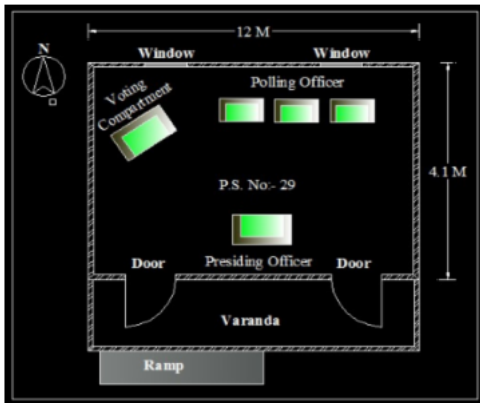

নিৰ্বাচক পঞ্জীয়ন বিষয়াৰ স্বাক্ষৰ

Nazri Naksha

Google Map View

Polling Station Building Front View

ভোটগ্ৰহন কেন্দ্ৰৰ সন্মুখৰ দৃশ্য

Cad View

Key MAP View

1 নাম : জগত বৰদলৈ পিতাৰ নাম: প্রফুল্ল বৰদলৈ ঘৰ নং : ১১৭ বয়স : 57 লিঙ্গ : পুৰুষ	CLT2439647 ফটো উপলব্ধ	2 নাম : যাদব বৰদলৈ পিতাৰ নাম: প্রফুল্ল বৰদলৈ ঘৰ নং : ১১৭ বয়স : 55 লিঙ্গ : পুৰুষ	CLT2439658 ফটো উপলব্ধ	3 নাম : মাধব বৰদলৈ পিতাৰ নাম: প্রফুল্ল বৰদলৈ ঘৰ নং : ১১৭ বয়স : 50 লিঙ্গ : পুৰুষ	CLT2439669 ফটো উপলব্ধ
4 নাম : চিদানন্দ বৰদলৈ পিতাৰ নাম: যোগানন্দ বৰদলৈ ঘৰ নং : ১১৭ বয়স : 49 লিঙ্গ : পুৰুষ	CLT2439681 ফটো উপলব্ধ	5 নাম : মামু বৰদলৈ স্বামীৰ নাম: জগত বৰদলৈ ঘৰ নং : ১১৭ বয়স : 48 লিঙ্গ : মহিলা	CLT2439670 ফটো উপলব্ধ	6 নাম : মিতালী বৰদলৈ স্বামীৰ নাম: যাদব বৰদলৈ ঘৰ নং : ১১৭ বয়স : 45 লিঙ্গ : মহিলা	CLT0330647 ফটো উপলব্ধ
7 নাম : কংকন কৌশিক বৰদলৈ পিতাৰ নাম: জগত বৰদলৈ ঘৰ নং : 117 বয়স : 26 লিঙ্গ : পুৰুষ	VIV0057448 ফটো উপলব্ধ	8 নাম : বাসন্তী বৰদলৈ স্বামীৰ নাম: যোগানন্দ বৰদলৈ ঘৰ নং : ১১৮ বয়স : 68 লিঙ্গ : মহিলা	CLT2439692 ফটো উপলব্ধ	9 নাম : পল্লৱ জ্যোতি বৰদলৈ পিতাৰ নাম: যোগানন্দ বৰদলৈ ঘৰ নং : ১১৮ বয়স : 44 লিঙ্গ : পুৰুষ	CLT2439705 ফটো উপলব্ধ
10 নাম : গীতাজুলী দত্ত স্বামীৰ নাম: ধীৰেন দত্ত ঘৰ নং : 118 বয়স : 44 লিঙ্গ : মহিলা	VIV0130872 ফটো উপলব্ধ	11 নাম : মাইনা বৰদলৈ পিতাৰ নাম: তিলেশ্বৰ বৰদলৈ ঘৰ নং : ১১৯ বয়স : 57 লিঙ্গ : পুৰুষ	CLT2439727 ফটো উপলব্ধ	12 নাম : পঙ্কজ বৰদলৈ পিতাৰ নাম: তিলেশ্বৰ বৰদলৈ ঘৰ নং : ১১৯ বয়স : 52 লিঙ্গ : পুৰুষ	CLT2439738 ফটো উপলব্ধ
13 নাম : স্বপালী বৰদলৈ স্বামীৰ নাম: পাৰ্থম জ্যোতি বৰদলৈ ঘৰ নং : 119 বয়স : 32 লিঙ্গ : মহিলা	CLT0346981 ফটো উপলব্ধ	14 নাম : নেত্র বৰদলৈ পিতাৰ নাম: লেবু বৰদলৈ ঘৰ নং : ১২০ বয়স : 74 লিঙ্গ : পুৰুষ	CLT2439750 ফটো উপলব্ধ	15 নাম : জুন বৰদলৈ স্বামীৰ নাম: নেত্র বৰদলৈ ঘৰ নং : ১২০ বয়স : 64 লিঙ্গ : মহিলা	CLT2439761 ফটো উপলব্ধ
16 নাম : ৰিংকু বৰদলৈ পিতাৰ নাম: নেত্র বৰদলৈ ঘৰ নং : ১২০ বয়স : 38 লিঙ্গ : পুৰুষ	CLT2439772 ফটো উপলব্ধ	17 নাম : বিমান শইকীয়া পিতাৰ নাম: প্ৰেমধৰ শইকীয়া ঘৰ নং : ১২১ বয়স : 55 লিঙ্গ : পুৰুষ	CLT2439794 ফটো উপলব্ধ	18 নাম : মুনাল শইকীয়া পিতাৰ নাম: প্ৰেমধৰ শইকীয়া ঘৰ নং : ১২১ বয়স : 50 লিঙ্গ : পুৰুষ	CLT2439818 ফটো উপলব্ধ
19 নাম : জলি শইকীয়া স্বামীৰ নাম: বিমান শইকীয়া ঘৰ নং : ১২১ বয়স : 48 লিঙ্গ : মহিলা	CLT2439829 ফটো উপলব্ধ	20 নাম : ৰিতু মনি হাতীমুৰীয়া স্বামীৰ নাম: হেমন্ত শইকীয়া ঘৰ নং : ১২১ বয়স : 42 লিঙ্গ : মহিলা	CLT1574045 ফটো উপলব্ধ	21 নাম : দিম্পী শইকীয়া স্বামীৰ নাম: মুনাল শইকীয়া ঘৰ নং : ১২১ বয়স : 35 লিঙ্গ : মহিলা	CLT0240895 ফটো উপলব্ধ
22 নাম : লিলিমাই বড়া স্বামীৰ নাম: থানেশ্বৰ বৰা ঘৰ নং : ১২২ বয়স : 62 লিঙ্গ : মহিলা	CLT2439830 ফটো উপলব্ধ	23 নাম : প্ৰশান্ত কুমাৰ বড়া পিতাৰ নাম: থানেশ্বৰ বড়া ঘৰ নং : ১২২ বয়স : 49 লিঙ্গ : পুৰুষ	CLT2439841 ফটো উপলব্ধ	24 নাম : দিগন্ত কুমাৰ বৰা পিতাৰ নাম: থানেশ্বৰ বৰা ঘৰ নং : 122 বয়স : 46 লিঙ্গ : পুৰুষ	CLT2439852 ফটো উপলব্ধ
25 নাম : অৰুণা পাচনী স্বামীৰ নাম: প্ৰশান্ত কুমাৰ বৰা ঘৰ নং : 122 বয়স : 39 লিঙ্গ : মহিলা	CLT1574136 ফটো উপলব্ধ	26 নাম : জানুমণি শইকীয়া বৰা স্বামীৰ নাম: দিগন্ত কুমাৰ বৰা ঘৰ নং : ১২২ বয়স : 39 লিঙ্গ : মহিলা	CLT0347161 ফটো উপলব্ধ	27 নাম : সোমেশ্বৰী বৰা স্বামীৰ নাম: ভুবন বৰা ঘৰ নং : ১২৩ বয়স : 81 লিঙ্গ : মহিলা	CLT2439863 ফটো উপলব্ধ
28 নাম : জীতেন বৰা পিতাৰ নাম: ভুবন বৰা ঘৰ নং : ১২৩ বয়স : 51 লিঙ্গ : পুৰুষ	CLT2439874 ফটো উপলব্ধ	29 নাম : বিনা বৰা স্বামীৰ নাম: জীতেন বৰা ঘৰ নং : ১২৩ বয়স : 47 লিঙ্গ : মহিলা	CLT2439885 ফটো উপলব্ধ	S নাম : প্ৰিয়াঙ্কী বৰা পিতাৰ নাম: জীতেন বৰা ঘৰ নং : ১২৩ বয়স : 26 লিঙ্গ : মহিলা	CLT0459016 ফটো উপলব্ধ