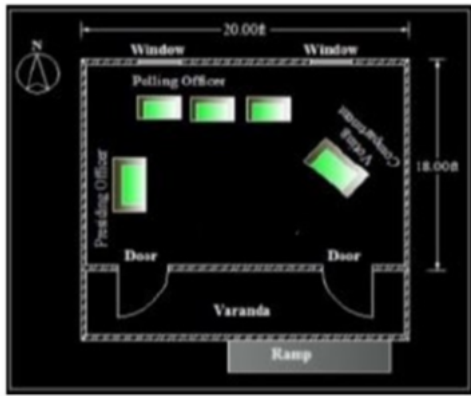

নিৰ্বাচক পঞ্জীয়ন বিষয়াৰ স্বাক্ষৰ

Nazri Naksha

Google Map View

Polling Station Building Front View

ভোটগ্ৰহন কেন্দ্ৰৰ সন্মুখৰ দৃশ্য

Cad View

Key MAP View

1 নাম : প্ৰিয়ংকা বৰদলৈ পিতাৰ নাম: খগেন্দ্ৰ নাথ বৰদলৈ ঘৰ নং : 0 বয়স : 28 লিঙ্গ : মহিলা	CLT0195610 ফটো উপলব্ধ	# 2 নাম : অশ্লেহা শইকীয়া পিতাৰ নাম: গিৰিশ শইকীয়া ঘৰ নং : 00 বয়স : 24 লিঙ্গ : মহিলা	CLT6865463 ফটো উপলব্ধ	3 নাম : অভিনৱ দত্ত পিতাৰ নাম: দিগন্ত দত্ত ঘৰ নং : 00 বয়স : 22 লিঙ্গ : পুৰুষ	VIV0097196 ফটো উপলব্ধ
4 নাম : অনন্যা দত্ত পিতাৰ নাম: দিগন্ত দত্ত ঘৰ নং : 00 বয়স : 22 লিঙ্গ : মহিলা	VIV0103762 ফটো উপলব্ধ	5 নাম : পৰশমণি গগৈ মাতৃৰ নাম: জানমনি গগৈ ঘৰ নং : 00 বয়স : 19 লিঙ্গ : মহিলা	VIV0125799 ফটো উপলব্ধ	6 নাম : বনু দুৱৰা স্বামীৰ নাম: ৰামেশ্বৰ দুৱৰা ঘৰ নং : 1 বয়স : 70 লিঙ্গ : মহিলা	CLT2434573 ফটো উপলব্ধ
7 নাম : বিকাশ কুমাৰ দুৱৰা পিতাৰ নাম: ৰামেশ্বৰ দুৱৰা ঘৰ নং : 1 বয়স : 53 লিঙ্গ : পুৰুষ	CLT2434595 ফটো উপলব্ধ	8 নাম : বিজয় কৃষ্ণ দুৱৰা পিতাৰ নাম: ৰামেশ্বৰ দুৱৰা ঘৰ নং : 1 বয়স : 53 লিঙ্গ : পুৰুষ	CLT2434584 ফটো উপলব্ধ	9 নাম : ৰাজীব কুমাৰ দুৱৰা পিতাৰ নাম: ৰামেশ্বৰ দুৱৰা ঘৰ নং : 1 বয়স : 46 লিঙ্গ : পুৰুষ	CLT2434619 ফটো উপলব্ধ
10 নাম : মিনাকী দত্ত বৰবৰুৱা পিতাৰ নাম: বিশ্বজিৎ বৰবৰুৱা ঘৰ নং : 0101 বয়স : 45 লিঙ্গ : মহিলা	CLT0417428 ফটো উপলব্ধ	11 নাম : গৌতম দুৱৰা পিতাৰ নাম: ৰামেশ্বৰ দুৱৰা ঘৰ নং : 1 বয়স : 41 লিঙ্গ : পুৰুষ	CLT2434620 ফটো উপলব্ধ	12 নাম : দীপজ্যোতি দুৱৰা স্বামীৰ নাম: গৌতম দুৱৰা ঘৰ নং : 1 বয়স : 41 লিঙ্গ : মহিলা	CLT0212399 ফটো উপলব্ধ
13 নাম : পূজাৰাণী বৰদলৈ পিতাৰ নাম: বিকাশ বৰদলৈ ঘৰ নং : 1 বয়স : 24 লিঙ্গ : মহিলা	CLT0455022 ফটো উপলব্ধ	14 নাম : নৱবৰ্ষা বৰা মাতৃৰ নাম: ৰবিতা বৰা ঘৰ নং : 1 বয়স : 21 লিঙ্গ : মহিলা	VIV0156133 ফটো উপলব্ধ	15 নাম : এনি শইকীয়া স্বামীৰ নাম: বিচিত্ৰ শইকীয়া ঘৰ নং : 2 বয়স : 70 লিঙ্গ : মহিলা	CLT2434642 ফটো উপলব্ধ
E 16 নাম : পৰেশ শইকীয়া পিতাৰ নাম: গদাধৰ শইকীয়া ঘৰ নং : 2 বয়স : 67 লিঙ্গ : পুৰুষ	CLT2434653 ফটো উপলব্ধ	17 নাম : ৰেব শইকীয়া পিতাৰ নাম: গদাধৰ শইকীয়া ঘৰ নং : 2 বয়স : 65 লিঙ্গ : পুৰুষ	CLT2434664 ফটো উপলব্ধ	#2 18 নাম : মৃগ হাজৰিকা স্বামীৰ নাম: পৰেশ শইকীয়া ঘৰ নং : 2 বয়স : 59 লিঙ্গ : মহিলা	CLT2434675 ফটো উপলব্ধ
19 নাম : পাৰ্থ জিত শইকীয়া পিতাৰ নাম: বিচিত্ৰ শইকীয়া ঘৰ নং : 2 বয়স : 42 লিঙ্গ : পুৰুষ	CLT2434697 ফটো উপলব্ধ	20 নাম : প্ৰণৱ জ্যোতি শইকীয়া পিতাৰ নাম: বিচিত্ৰ শইকীয়া ঘৰ নং : 2 বয়স : 39 লিঙ্গ : পুৰুষ	CLT2434700 ফটো উপলব্ধ	21 নাম : পৰশমণি হাজৰিকা মাতৃৰ নাম: গকুল হাজৰিকা ঘৰ নং : 2 বয়স : 38 লিঙ্গ : মহিলা	CLT2434711 ফটো উপলব্ধ
22 নাম : দীপাশ্ৰী ভূঞা স্বামীৰ নাম: পাৰ্থজিত শইকীয়া ঘৰ নং : 02 বয়স : 30 লিঙ্গ : মহিলা	GZC1578503 ফটো উপলব্ধ	23 নাম : হিমাংশু শইকীয়া পিতাৰ নাম: নৰেন্দ্ৰ নাথ শইকীয়া ঘৰ নং : 2 বয়স : 28 লিঙ্গ : পুৰুষ	CLT0346940 ফটো উপলব্ধ	24 নাম : মণিকা দেৱী স্বামীৰ নাম: প্ৰিয়াংকু প্ৰতিম বৰদলৈ ঘৰ নং : 020 বয়স : 24 লিঙ্গ : মহিলা	CLT0417600 ফটো উপলব্ধ
25 নাম : ত্ৰিনয়ন বৰুৱা পিতাৰ নাম: কুবেশ্বৰ বৰুৱা ঘৰ নং : 0 বয়স : 67 লিঙ্গ : পুৰুষ	CLT2434722 ফটো উপলব্ধ	26 নাম : ইনু বৰুৱা স্বামীৰ নাম: ত্ৰিনয়ন বৰুৱা ঘৰ নং : 0 বয়স : 58 লিঙ্গ : মহিলা	CLT2434733 ফটো উপলব্ধ	27 নাম : অচ্যুত বৰুৱা পিতাৰ নাম: ত্ৰিনয়ন বৰুৱা ঘৰ নং : 0 বয়স : 39 লিঙ্গ : পুৰুষ	CLT2434744 ফটো উপলব্ধ
28 নাম : প্ৰদ্যুত বৰুৱা পিতাৰ নাম: ত্ৰিনয়ন বৰুৱা ঘৰ নং : 0 বয়স : 36 লিঙ্গ : পুৰুষ	CLT2445230 ফটো উপলব্ধ	29 নাম : বিদ্যুত বৰুৱা পিতাৰ নাম: ত্ৰিনয়ন বৰুৱা ঘৰ নং : 0 বয়স : 33 লিঙ্গ : পুৰুষ	CLT2445229 ফটো উপলব্ধ	E 30 নাম : যুগল বৰদলৈ পিতাৰ নাম: বুদ্ধৰাম বৰদলৈ ঘৰ নং : 8 বয়স : 77 লিঙ্গ : পুৰুষ	CLT2434755 ফটো উপলব্ধ