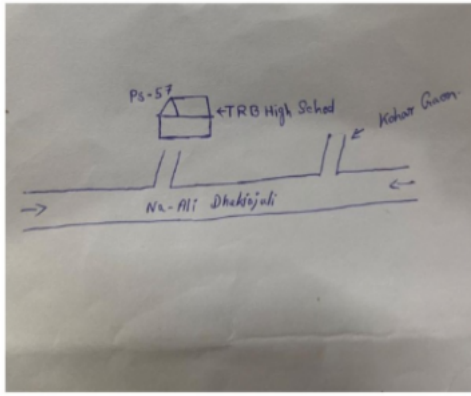

Nazri Naksha