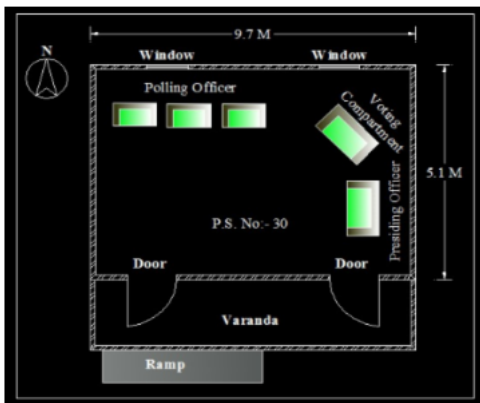

নিৰ্বাচক পঞ্জীয়ন বিষয়াৰ স্বাক্ষৰ

Nazri Naksha

Google Map View

Polling Station Building Front View

ভোটগ্ৰহন কেন্দ্ৰৰ সন্মুখৰ দৃশ্য

Cad View

Key MAP View

1 নাম : গজেন বৰদলৈ পিতাৰ নাম: উপেন বৰদলৈ ঘৰ নং : 1 বয়স : 71 লিঙ্গ : পুৰুষ	CLT2534603 ফটো উপলব্ধ	2 নাম : লাবন্য বৰদলৈ স্বামীৰ নাম: দ্বিজেন বৰদলৈ ঘৰ নং : 1 বয়স : 70 লিঙ্গ : মহিলা	CLT2534590 ফটো উপলব্ধ	3 নাম : প্রণতি বৰুৱা স্বামীৰ নাম: গজেন বৰদলৈ ঘৰ নং : 1 বয়স : 67 লিঙ্গ : মহিলা	CLT2534614 ফটো উপলব্ধ
4 নাম : দ্বিজেন বৰদলৈ পিতাৰ নাম: উপেন বৰদলৈ ঘৰ নং : 1 বয়স : 66 লিঙ্গ : পুৰুষ	CLT2534589 ফটো উপলব্ধ	5 নাম : বিমেন বৰদলৈ পিতাৰ নাম: উপেন বৰদলৈ ঘৰ নং : 1 বয়স : 60 লিঙ্গ : পুৰুষ	CLT2534647 ফটো উপলব্ধ	6 নাম : মায়ী বৰদলৈ স্বামীৰ নাম: বিমেন বৰদলৈ ঘৰ নং : 1 বয়স : 58 লিঙ্গ : মহিলা	CLT2534658 ফটো উপলব্ধ
7 নাম : অৰুপ কুমাৰ বৰদলৈ পিতাৰ নাম: উপেন বৰদলৈ ঘৰ নং : 1 বয়স : 56 লিঙ্গ : পুৰুষ	CLT2534625 ফটো উপলব্ধ	8 নাম : খুনমনি বৰদলৈ স্বামীৰ নাম: অৰুপ কুমাৰ বৰদলৈ ঘৰ নং : 1 বয়স : 52 লিঙ্গ : মহিলা	CLT2534636 ফটো উপলব্ধ	9 নাম : শান্তনু বৰদলৈ পিতাৰ নাম: দ্বিজেন বৰদলৈ ঘৰ নং : 1 বয়স : 37 লিঙ্গ : পুৰুষ	CLT0221390 ফটো উপলব্ধ
10 নাম : অংকিতা দত্ত স্বামীৰ নাম: সিদ্ধার্থ শংকৰ শইকীয়া ঘৰ নং : 01 বয়স : 37 লিঙ্গ : মহিলা	VIV0060731 ফটো উপলব্ধ	#2 11 নাম : ৰিতা মনি বৰা স্বামীৰ নাম: দেৱজিত বৰদলৈ ঘৰ নং : 109 বয়স : 36 লিঙ্গ : মহিলা	VIV0119792 ফটো উপলব্ধ	12 নাম : নিলাম্বী বৰদলৈ পিতাৰ নাম: গজেন্দ্ৰ নাথ বৰদলৈ ঘৰ নং : 1 বয়স : 28 লিঙ্গ : মহিলা	CLT0469114 ফটো উপলব্ধ
13 নাম : দেৱাশীষ বৰদলৈ পিতাৰ নাম: বিমেন বৰদলৈ ঘৰ নং : 1 বয়স : 26 লিঙ্গ : পুৰুষ	CLT0469171 ফটো উপলব্ধ	14 নাম : মেনকা বৰদলৈ পিতাৰ নাম: অৰুপ বৰদলৈ ঘৰ নং : 1 বয়স : 25 লিঙ্গ : মহিলা	CLT0469122 ফটো উপলব্ধ	15 নাম : বীণাবালা দত্ত বৰদলৈ স্বামীৰ নাম: প্রতাপ চন্দ্ৰ বৰদলৈ ঘৰ নং : 2 বয়স : 70 লিঙ্গ : মহিলা	CLT2534692 ফটো উপলব্ধ
16 নাম : মানব বৰদলৈ পিতাৰ নাম: বেবকান্ত বৰদলৈ ঘৰ নং : 2 বয়স : 60 লিঙ্গ : পুৰুষ	CLT2534705 ফটো উপলব্ধ	17 নাম : জৰী বৰদলৈ স্বামীৰ নাম: মানব বৰদলৈ ঘৰ নং : 2 বয়স : 56 লিঙ্গ : মহিলা	CLT2534716 ফটো উপলব্ধ	18 নাম : ৰাজেশ বৰদলৈ পিতাৰ নাম: অতুল বৰদলৈ ঘৰ নং : 2 বয়স : 50 লিঙ্গ : পুৰুষ	CLT2534727 ফটো উপলব্ধ
19 নাম : জ্যোতি কলিতা স্বামীৰ নাম: ৰাজেশ বৰদলৈ ঘৰ নং : 02 বয়স : 43 লিঙ্গ : মহিলা	GRD1059412 ফটো উপলব্ধ	20 নাম : দীপক বৰদলৈ পিতাৰ নাম: প্রতাপ বৰদলৈ ঘৰ নং : 2 বয়স : 35 লিঙ্গ : পুৰুষ	CLT2534738 ফটো উপলব্ধ	21 নাম : অয়নদীপ বৰদলৈ পিতাৰ নাম: মানব বৰদলৈ ঘৰ নং : 2 বয়স : 22 লিঙ্গ : পুৰুষ	VIV0060665 ফটো উপলব্ধ
22 নাম : ফুলেশ্বৰী বৰদলৈ স্বামীৰ নাম: গুণিন বৰদলৈ ঘৰ নং : 9 বয়স : 75 লিঙ্গ : মহিলা	CLT2534750 ফটো উপলব্ধ	23 নাম : ভনী বৰদলৈ স্বামীৰ নাম: উমেশ বৰদলৈ ঘৰ নং : 9 বয়স : 68 লিঙ্গ : মহিলা	CLT2534772 ফটো উপলব্ধ	24 নাম : পৰাগ বৰদলৈ পিতাৰ নাম: গুণিন বৰদলৈ ঘৰ নং : 9 বয়স : 65 লিঙ্গ : পুৰুষ	CLT2534783 ফটো উপলব্ধ
25 নাম : ৰানমনি বৰা বৰদলৈ স্বামীৰ নাম: পৰাগ বৰদলৈ ঘৰ নং : 9 বয়স : 60 লিঙ্গ : মহিলা	CLT2534794 ফটো উপলব্ধ	E 26 নাম : বন্তি বৰদলৈ পিতাৰ নাম: গুণিন বৰদলৈ ঘৰ নং : 9 বয়স : 58 লিঙ্গ : মহিলা	CLT2534807 ফটো উপলব্ধ	27 নাম : দুলাল বৰদলৈ পিতাৰ নাম: গুণিন বৰদলৈ ঘৰ নং : 9 বয়স : 55 লিঙ্গ : পুৰুষ	CLT2534818 ফটো উপলব্ধ
28 নাম : প্রনব বৰদলৈ পিতাৰ নাম: গুণিন বৰদলৈ ঘৰ নং : 9 বয়স : 52 লিঙ্গ : পুৰুষ	CLT2534829 ফটো উপলব্ধ	29 নাম : ৰপামনি শইকীয়া বৰদলৈ স্বামীৰ নাম: দুলাল বৰদলৈ ঘৰ নং : 9 বয়স : 44 লিঙ্গ : মহিলা	CLT2534852 ফটো উপলব্ধ	30 নাম : ময়োৰী বৰদলৈ বৰুৱা স্বামীৰ নাম: প্রনব বৰদলৈ ঘৰ নং : 9 বয়স : 41 লিঙ্গ : মহিলা	CLT0290379 ফটো উপলব্ধ