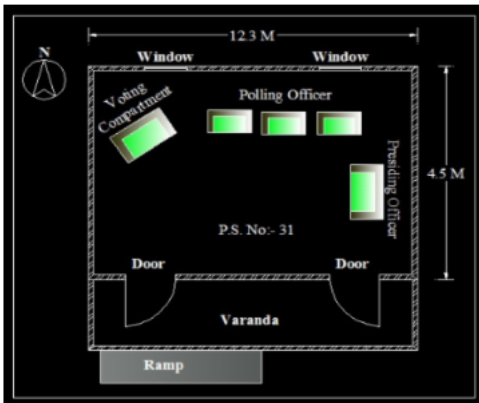

নিৰ্বাচক পঞ্জীয়ন বিষয়াৰ স্বাক্ষৰ

Nazri Naksha

Google Map View

Polling Station Building Front View

ভোটগ্ৰহন কেন্দ্ৰৰ সন্মুখৰ দৃশ্য

Cad View

Key MAP View

1 নাম : অনিল বৰা পিতাৰ নাম: গোলাপ বৰা ঘৰ নং : 1 বয়স : 53 লিঙ্গ : পুৰুষ	CLT2634573 ফটো উপলব্ধ	2 নাম : পৰবী বৰা স্বামীৰ নাম: অনিল বৰা ঘৰ নং : 1 বয়স : 45 লিঙ্গ : মহিলা	VIV0127399 ফটো উপলব্ধ	3 নাম : তুলন গগৈ মাতৃৰ নাম: জয়া গগৈ ঘৰ নং : 2 বয়স : 30 লিঙ্গ : পুৰুষ	CLT2640633 ফটো উপলব্ধ
4 নাম : দিপা গগৈ স্বামীৰ নাম: অৰুণ গগৈ ঘৰ নং : 9 বয়স : 53 লিঙ্গ : মহিলা	CLT2634619 ফটো উপলব্ধ	5 নাম : প্ৰদীপ গগৈ পিতাৰ নাম: অৰুণ গগৈ ঘৰ নং : 9 বয়স : 34 লিঙ্গ : পুৰুষ	CLT2640382 ফটো উপলব্ধ	6 নাম : প্ৰিয়ংকা গগৈ স্বামীৰ নাম: প্ৰদীপ গগৈ ঘৰ নং : 9 বয়স : 30 লিঙ্গ : মহিলা	CLT0157982 ফটো উপলব্ধ
7 নাম : লাবন্য গগৈ স্বামীৰ নাম: মহিমা গগৈ ঘৰ নং : 8 বয়স : 62 লিঙ্গ : মহিলা	CLT2634631 ফটো উপলব্ধ	8 নাম : দুল গগৈ পিতাৰ নাম: মহিমা গগৈ ঘৰ নং : 8 বয়স : 33 লিঙ্গ : পুৰুষ	CLT2640417 ফটো উপলব্ধ	9 নাম : খগেন গগৈ পিতাৰ নাম: মহিমা গগৈ ঘৰ নং : 8 বয়স : 30 লিঙ্গ : পুৰুষ	CLT2640622 ফটো উপলব্ধ
10 নাম : গোপাল গগৈ পিতাৰ নাম: মহিমা গগৈ ঘৰ নং : 4 বয়স : 23 লিঙ্গ : পুৰুষ	CLT6855969 ফটো উপলব্ধ	11 নাম : যোনোচা গগৈ স্বামীৰ নাম: মাধ গগৈ ঘৰ নং : 5 বয়স : 65 লিঙ্গ : মহিলা	CLT2634642 ফটো উপলব্ধ	12 নাম : উত্তম গগৈ পিতাৰ নাম: মাধ গগৈ ঘৰ নং : 5 বয়স : 41 লিঙ্গ : পুৰুষ	CLT2640611 ফটো উপলব্ধ
13 নাম : প্ৰদীপ গগৈ পিতাৰ নাম: মাধ গগৈ ঘৰ নং : 5 বয়স : 39 লিঙ্গ : পুৰুষ	CLT2640508 ফটো উপলব্ধ	14 নাম : চুমি বৰা গগৈ স্বামীৰ নাম: উত্তম গগৈ ঘৰ নং : 5 বয়স : 28 লিঙ্গ : মহিলা	CLT0158113 ফটো উপলব্ধ	15 নাম : মুহিলা বৰা স্বামীৰ নাম: পুনেশ্বৰ বৰা ঘৰ নং : 6 বয়স : 80 লিঙ্গ : মহিলা	CLT2634664 ফটো উপলব্ধ
16 নাম : নৰেণ বৰা পিতাৰ নাম: পুনেশ্বৰ বৰা ঘৰ নং : 6 বয়স : 46 লিঙ্গ : পুৰুষ	CLT0323212 ফটো উপলব্ধ	17 নাম : বেখা বৰা স্বামীৰ নাম: নৰেণ বৰা ঘৰ নং : 6 বয়স : 34 লিঙ্গ : মহিলা	CLT0317933 ফটো উপলব্ধ	18 নাম : কুসুম গগৈ স্বামীৰ নাম: তিলেশ্বৰ গগৈ ঘৰ নং : 9 বয়স : 58 লিঙ্গ : মহিলা	CLT2634700 ফটো উপলব্ধ
19 নাম : তিলেশ্বৰ গগৈ পিতাৰ নাম: পুনেশ্বৰ গগৈ ঘৰ নং : 9 বয়স : 54 লিঙ্গ : পুৰুষ	CLT2634697 ফটো উপলব্ধ	20 নাম : বিক্ৰম গগৈ পিতাৰ নাম: তিলেশ্বৰ গগৈ ঘৰ নং : 7 বয়স : 21 লিঙ্গ : পুৰুষ	VIV0040659 ফটো উপলব্ধ	21 নাম : চিত্ৰা বৰা স্বামীৰ নাম: নৰাম বৰা ঘৰ নং : 8 বয়স : 80 লিঙ্গ : মহিলা	CLT2634711 ফটো উপলব্ধ
22 নাম : হেমকান্ত বৰা পিতাৰ নাম: নৰাম বৰা ঘৰ নং : 8 বয়স : 53 লিঙ্গ : পুৰুষ	CLT2634722 ফটো উপলব্ধ	23 নাম : জিন্টুমনি বৰা পিতাৰ নাম: যদুমনি বৰা ঘৰ নং : 8 বয়স : 26 লিঙ্গ : পুৰুষ	CLT0325530 ফটো উপলব্ধ	24 নাম : অংকিতা বৰা পিতাৰ নাম: হেমকান্ত বৰা ঘৰ নং : 08 বয়স : 23 লিঙ্গ : মহিলা	CLT0541813 ফটো উপলব্ধ
25 নাম : যদুমনি বৰা পিতাৰ নাম: নৰাম বৰা ঘৰ নং : 8 বয়স : 45 লিঙ্গ : পুৰুষ	CLT2634744 ফটো উপলব্ধ	26 নাম : প্ৰদীপ বড়া পিতাৰ নাম: টুনিৰাম বড়া ঘৰ নং : 9 বয়স : 42 লিঙ্গ : পুৰুষ	CLT2634766 ফটো উপলব্ধ	27 নাম : মিন্টু বৰা পিতাৰ নাম: টুনিৰাম বৰা ঘৰ নং : 9 বয়স : 40 লিঙ্গ : পুৰুষ	CLT2634777 ফটো উপলব্ধ
28 নাম : কৃষ্ণা বড়া স্বামীৰ নাম: প্ৰদীপ বড়া ঘৰ নং : 9 বয়স : 39 লিঙ্গ : মহিলা	CLT2640644 ফটো উপলব্ধ	29 নাম : নিতুমনি বৰা স্বামীৰ নাম: মিন্টু বৰা ঘৰ নং : 9 বয়স : 32 লিঙ্গ : মহিলা	CLT0318774 ফটো উপলব্ধ	30 নাম : জীবন বৰা পিতাৰ নাম: কুল বৰা ঘৰ নং : 10 বয়স : 55 লিঙ্গ : পুৰুষ	CLT2634799 ফটো উপলব্ধ