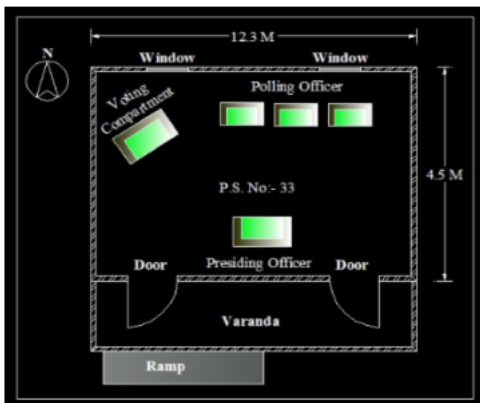

নিৰ্বাচক পঞ্জীয়ন বিষয়াৰ স্বাক্ষৰ

Nazri Naksha

Google Map View

Polling Station Building Front View

ভোটগ্ৰহন কেন্দ্ৰৰ সন্মুখৰ দৃশ্য

Cad View

Key MAP View

1 নাম : লক্ষীমাই গগৈ স্বামীৰ নাম: তুলু গগৈ ঘৰ নং : 0 বয়স : 39 লিঙ্গ : মহিলা	FHG4334650 ফটো উপলব্ধ	2 নাম : অক্ষয় গগৈ পিতাৰ নাম: তুলন গগৈ ঘৰ নং : 0 বয়স : 24 লিঙ্গ : পুৰুষ	FHG0296137 ফটো উপলব্ধ	3 নাম : মৌচনা দাস পিতাৰ নাম: আজিত দাস ঘৰ নং : 00 বয়স : 20 লিঙ্গ : মহিলা	VIV0110379 ফটো উপলব্ধ
4 নাম : মহেন্দ্ৰ গগৈ পিতাৰ নাম: মোলাই গগৈ ঘৰ নং : 1 বয়স : 54 লিঙ্গ : পুৰুষ	CLT2834573 ফটো উপলব্ধ	5 নাম : মমী গগৈ স্বামীৰ নাম: মুনু গগৈ ঘৰ নং : 1 বয়স : 46 লিঙ্গ : মহিলা	CLT2834584 ফটো উপলব্ধ	6 নাম : ভৰত গগৈ পিতাৰ নাম: বাতুল গগৈ ঘৰ নং : 1 বয়স : 26 লিঙ্গ : পুৰুষ	CLT0248252 ফটো উপলব্ধ
7 নাম : অৰুনীকা চকিয়াল গগৈ স্বামীৰ নাম: ভৰত গগৈ ঘৰ নং : 1 বয়স : 25 লিঙ্গ : মহিলা	CLT0571653 ফটো উপলব্ধ	8 নাম : ভাগ্যশ্ৰী চাংমাই পিতাৰ নাম: বিতুল চাংমাই ঘৰ নং : 01 বয়স : 23 লিঙ্গ : মহিলা	CLT0392761 ফটো উপলব্ধ	9 নাম : সিমন্ত গগৈ পিতাৰ নাম: মহেন্দ্ৰ গগৈ ঘৰ নং : 1 বয়স : 22 লিঙ্গ : পুৰুষ	VIV0117705 ফটো উপলব্ধ
10 নাম : সংগীতা দাস স্বামীৰ নাম: দুল দাস ঘৰ নং : 1 নং মৰাণ গাঁও বয়স : 26 লিঙ্গ : মহিলা	CLT6885461 ফটো উপলব্ধ	11 নাম : এলভিছ ৰাজ গগৈ পিতাৰ নাম: প্ৰনব কুমাৰ গগৈ ঘৰ নং : 1 নং মৰাণ গাঁও বয়স : 21 লিঙ্গ : পুৰুষ	CLT6875769 ফটো উপলব্ধ	12 নাম : গাৰ্গী দেৱী গগৈ পিতাৰ নাম: দুৰ্গেশ্বৰ গগৈ ঘৰ নং : 1 নং মৰাণ গাঁও বয়স : 20 লিঙ্গ : মহিলা	VIV0090381 ফটো উপলব্ধ
13 নাম : বাতুল গগৈ পিতাৰ নাম: মোলাই গগৈ ঘৰ নং : 1ক বয়স : 56 লিঙ্গ : পুৰুষ	CLT2834595 ফটো উপলব্ধ	14 নাম : মৰমী গগৈ স্বামীৰ নাম: বাতুল গগৈ ঘৰ নং : 1ক বয়স : 50 লিঙ্গ : মহিলা	CLT2834608 ফটো উপলব্ধ	15 নাম : অনিমা দত্ত পিতাৰ নাম: যতিন দত্ত ঘৰ নং : 2 বয়স : 55 লিঙ্গ : মহিলা	CLT2834620 ফটো উপলব্ধ
16 নাম : পৰমানন্দ দত্ত পিতাৰ নাম: যতীন দত্ত ঘৰ নং : 2 বয়স : 50 লিঙ্গ : পুৰুষ	CLT2834631 ফটো উপলব্ধ	17 নাম : ময়ূৰী গোস্বামী পিতাৰ নাম: হৰিদেৱ গোস্বামী ঘৰ নং : 2 বয়স : 27 লিঙ্গ : মহিলা	CLT0247981 ফটো উপলব্ধ	18 নাম : নয়নমনি গগৈ পিতাৰ নাম: তিলেশ্বৰ গগৈ ঘৰ নং : 3 বয়স : 52 লিঙ্গ : পুৰুষ	CLT2834642 ফটো উপলব্ধ
19 নাম : মামনি গগৈ স্বামীৰ নাম: নয়নমনি গগৈ ঘৰ নং : 3 বয়স : 51 লিঙ্গ : মহিলা	CLT2834653 ফটো উপলব্ধ	20 নাম : মায়শ্ৰী গগৈ পিতাৰ নাম: নয়ন মনি গগৈ ঘৰ নং : 3 বয়স : 33 লিঙ্গ : মহিলা	CLT2834664 ফটো উপলব্ধ	21 নাম : অৰূপ জ্যোতি গগৈ পিতাৰ নাম: নয়নমনি গগৈ ঘৰ নং : 3 বয়স : 28 লিঙ্গ : পুৰুষ	CLT0219832 ফটো উপলব্ধ
22 নাম : তোলান গগৈ পিতাৰ নাম: ডিম্বেশ্বৰ গগৈ ঘৰ নং : 8 বয়স : 60 লিঙ্গ : পুৰুষ	CLT2834675 ফটো উপলব্ধ	23 নাম : বিনয় গগৈ পিতাৰ নাম: ডিম্বেশ্বৰ গগৈ ঘৰ নং : 4 বয়স : 57 লিঙ্গ : পুৰুষ	CLT0205229 ফটো উপলব্ধ	24 নাম : মিন গগৈ স্বামীৰ নাম: বিনয় গগৈ ঘৰ নং : 8 বয়স : 54 লিঙ্গ : মহিলা	CLT2834700 ফটো উপলব্ধ
25 নাম : অঞ্জু গগৈ স্বামীৰ নাম: তোলান গগৈ ঘৰ নং : 8 বয়স : 52 লিঙ্গ : মহিলা	CLT2834686 ফটো উপলব্ধ	26 নাম : পুলক গগৈ পিতাৰ নাম: তোলান গগৈ ঘৰ নং : 8 বয়স : 30 লিঙ্গ : পুৰুষ	CLT0134148 ফটো উপলব্ধ	27 নাম : পলাশ গগৈ পিতাৰ নাম: তোলান গগৈ ঘৰ নং : 8 বয়স : 28 লিঙ্গ : পুৰুষ	CLT0246850 ফটো উপলব্ধ
28 নাম : প্ৰিয়াংকা গগৈ স্বামীৰ নাম: পুলক গগৈ ঘৰ নং : 8 বয়স : 26 লিঙ্গ : মহিলা	CLT0406728 ফটো উপলব্ধ	29 নাম : জিতু গগৈ পিতাৰ নাম: শশীকুমাৰ গগৈ ঘৰ নং : 8ক বয়স : 41 লিঙ্গ : পুৰুষ	CLT0220533 ফটো উপলব্ধ	30 নাম : প্ৰেমদা গগৈ স্বামীৰ নাম: শশী কুমাৰ গগৈ ঘৰ নং : 8ক বয়স : 55 লিঙ্গ : মহিলা	CLT0220822 ফটো উপলব্ধ