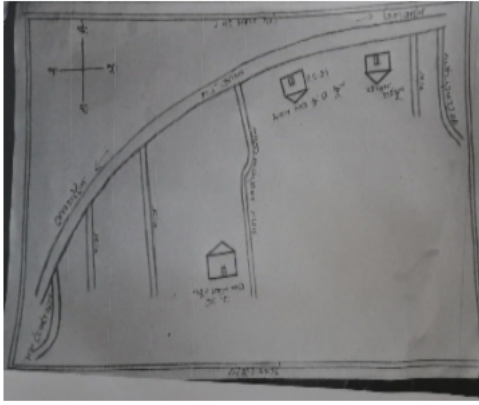

Nazri Naksha