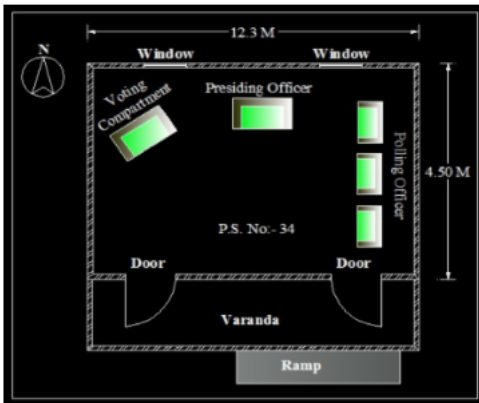

নিৰ্বাচক পঞ্জীয়ন বিষয়াৰ স্বাক্ষৰ

Nazri Naksha

Google Map View

Polling Station Building Front View

ভোটগ্ৰহন কেন্দ্ৰৰ সন্মুখৰ দৃশ্য

Cad View

Key MAP View

1 নাম : মাধৱ গগৈ পিতাৰ নাম: ৰামেশ্বৰ গগৈ ঘৰ নং : ৫২ বয়স : 31 লিঙ্গ : পুৰুষ	CLT1574909 ফটো উপলব্ধ	R 2 নাম : পৰিসীতা সোমোৱাল পিতাৰ নাম: তৰুন সোমোৱাল ঘৰ নং : 109 বয়স : 33 লিঙ্গ : মহিলা	CLT8743042 ফটো উপলব্ধ	3 নাম : ভাগ্য জ্যোতি গগৈ পিতাৰ নাম: বিপিন চন্দ্ৰ গগৈ ঘৰ নং : 126 ক বয়স : 44 লিঙ্গ : পুৰুষ	VIV0088724 ফটো উপলব্ধ
4 নাম : পম্পী বৰা গগৈ স্বামীৰ নাম: ভাগ্য জ্যোতি গগৈ ঘৰ নং : 126 ক বয়স : 37 লিঙ্গ : মহিলা	VIV0088682 ফটো উপলব্ধ	5 নাম : বিপিন চন্দ্ৰ গগৈ পিতাৰ নাম: মুহিধৰ গগৈ ঘৰ নং : 126 ক বয়স : 71 লিঙ্গ : পুৰুষ	CLT0555102 ফটো উপলব্ধ	6 নাম : গুনেশ্বৰী গগৈ স্বামীৰ নাম: বিপিন চন্দ্ৰ গগৈ ঘৰ নং : 126 ক বয়স : 63 লিঙ্গ : মহিলা	CLT0553529 ফটো উপলব্ধ
7 নাম : ৰাজশ্ৰী শইকীয়া পিতাৰ নাম: প্ৰশান্ত শইকীয়া ঘৰ নং : 135 বয়স : 24 লিঙ্গ : মহিলা	CLT0518761 ফটো উপলব্ধ	8 নাম : জয়শ্ৰী শইকীয়া পিতাৰ নাম: প্ৰশান্ত প্ৰতীম শইকীয়া ঘৰ নং : 135 বয়স : 24 লিঙ্গ : মহিলা	CLT0395582 ফটো উপলব্ধ	9 নাম : ললিত গগৈ পিতাৰ নাম: দামোদৰ গগৈ ঘৰ নং : 180 বয়স : 65 লিঙ্গ : পুৰুষ	CLT2934567 ফটো উপলব্ধ
10 নাম : মনোৰমা গগৈ স্বামীৰ নাম: ললিত গগৈ ঘৰ নং : 140 বয়স : 59 লিঙ্গ : মহিলা	CLT2937055 ফটো উপলব্ধ	11 নাম : মনোৰঞ্জন গগৈ পিতাৰ নাম: ললিত গগৈ ঘৰ নং : 180 বয়স : 35 লিঙ্গ : পুৰুষ	CLT2940592 ফটো উপলব্ধ	12 নাম : মাধুৰীয়া গগৈ পিতাৰ নাম: ললিত গগৈ ঘৰ নং : 180 বয়স : 33 লিঙ্গ : পুৰুষ	CLT2940456 ফটো উপলব্ধ
13 নাম : পূৰ্ণিমা গগৈ স্বামীৰ নাম: মাধুৰীয়া গগৈ ঘৰ নং : 140 বয়স : 22 লিঙ্গ : মহিলা	CLT6885552 ফটো উপলব্ধ	14 নাম : বুমা দাস স্বামীৰ নাম: বধেশ্বৰ দাস ঘৰ নং : 162 বয়স : 56 লিঙ্গ : মহিলা	CLT2936369 ফটো উপলব্ধ	15 নাম : গীতা দাস পিতাৰ নাম: কনক দাস ঘৰ নং : 162 বয়স : 38 লিঙ্গ : মহিলা	CLT2936336 ফটো উপলব্ধ
16 নাম : প্ৰশান্ত প্ৰতিম শইকীয়া পিতাৰ নাম: ধনী ৰাম শইকীয়া ঘৰ নং : 1৮২ বয়স : 64 লিঙ্গ : পুৰুষ	CLT2934578 ফটো উপলব্ধ	17 নাম : স্বপ্না গগৈ শইকীয়া স্বামীৰ নাম: প্ৰশান্ত প্ৰতিম শইকীয়া ঘৰ নং : 1৮২ বয়স : 62 লিঙ্গ : মহিলা	CLT2934589 ফটো উপলব্ধ	18 নাম : নবজীত শইকীয়া পিতাৰ নাম: প্ৰশান্ত শইকীয়া ঘৰ নং : 1৮২ বয়স : 44 লিঙ্গ : পুৰুষ	CLT2940105 ফটো উপলব্ধ
19 নাম : বীনা গগৈ স্বামীৰ নাম: বীৰেন গগৈ ঘৰ নং : 1৮৩ বয়স : 85 লিঙ্গ : মহিলা	CLT2934614 ফটো উপলব্ধ	20 নাম : সত্যেন্দ্ৰ গগৈ পিতাৰ নাম: বীৰেন গগৈ ঘৰ নং : 1৮৩ বয়স : 50 লিঙ্গ : পুৰুষ	CLT2934590 ফটো উপলব্ধ	21 নাম : চাৰমনী গগৈ স্বামীৰ নাম: দেৱজিত গগৈ ঘৰ নং : 1৮৩ বয়স : 47 লিঙ্গ : মহিলা	CLT0157370 ফটো উপলব্ধ
22 নাম : মনোজ গগৈ পিতাৰ নাম: বীৰেন গগৈ ঘৰ নং : ৩৪ বয়স : 46 লিঙ্গ : পুৰুষ	CLT2934658 ফটো উপলব্ধ	23 নাম : গৌতম গগৈ পিতাৰ নাম: বীৰেন গগৈ ঘৰ নং : ৩৪ বয়স : 44 লিঙ্গ : পুৰুষ	CLT2934669 ফটো উপলব্ধ	24 নাম : দেবজীত গগৈ পিতাৰ নাম: বীৰেন গগৈ ঘৰ নং : ৩৪ বয়স : 43 লিঙ্গ : পুৰুষ	CLT2934670 ফটো উপলব্ধ
25 নাম : বিন গগৈ স্বামীৰ নাম: সত্যেন্দ্ৰ গগৈ ঘৰ নং : 1৮৩ বয়স : 43 লিঙ্গ : মহিলা	CLT2934603 ফটো উপলব্ধ	26 নাম : প্ৰতিমা গগৈ স্বামীৰ নাম: মনোজ গগৈ ঘৰ নং : 1৮৩ বয়স : 38 লিঙ্গ : মহিলা	CLT2940116 ফটো উপলব্ধ	27 নাম : ৰঞ্জিত গগৈ পিতাৰ নাম: সত্যেন্দ্ৰ গগৈ ঘৰ নং : 183 বয়স : 28 লিঙ্গ : পুৰুষ	CLT0196543 ফটো উপলব্ধ
28 নাম : নিৰদা কোঁৱৰ স্বামীৰ নাম: গোলোক কোঁৱৰ ঘৰ নং : 1৮৪ বয়স : 67 লিঙ্গ : মহিলা	CLT2934681 ফটো উপলব্ধ	29 নাম : ৰীতা কোঁৱৰ স্বামীৰ নাম: বিমান কোঁৱৰ ঘৰ নং : 1৮৪ বয়স : 46 লিঙ্গ : মহিলা	CLT2940945 ফটো উপলব্ধ	30 নাম : বিমান কোঁৱৰ পিতাৰ নাম: গোলোক কোঁৱৰ ঘৰ নং : 1৮৪ বয়স : 42 লিঙ্গ : পুৰুষ	CLT2934692 ফটো উপলব্ধ