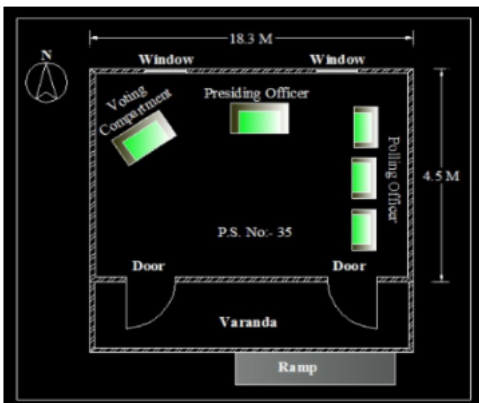

নিৰ্বাচক পঞ্জীয়ন বিষয়াৰ স্বাক্ষৰ

Nazri Naksha

Google Map View

Polling Station Building Front View

ভোটগ্রহন কেন্দ্ৰৰ সন্মুখৰ দৃশ্য

Cad View

Key MAP View

#2 1 নাম : অমৰজ্যোতি মাহিলী পিতাৰ নাম: বোধেন মাহিলী ঘৰ নং : 67 বয়স : 26 লিঙ্গ : পুৰুষ	VIV0130377 ফটো উপলব্ধ	2 নাম : সঞ্জয় ভূঞা পিতাৰ নাম: লাটে নন্দ ভূঞা ঘৰ নং : 6 বয়স : 29 লিঙ্গ : পুৰুষ	VIV0032516 ফটো উপলব্ধ	3 নাম : লক্ষী ভূঞা স্বামীৰ নাম: সঞ্জয় ভূঞা ঘৰ নং : 6 বয়স : 28 লিঙ্গ : মহিলা	VIV0032482 ফটো উপলব্ধ
4 নাম : মদন ভূঞা পিতাৰ নাম: লাটে পৰেশ ভূঞা ঘৰ নং : 6 বয়স : 25 লিঙ্গ : পুৰুষ	VIV0039537 ফটো উপলব্ধ	5 নাম : মিত্তী ভূঞা স্বামীৰ নাম: মদন ভূঞা ঘৰ নং : 6 বয়স : 24 লিঙ্গ : মহিলা	VIV0042309 ফটো উপলব্ধ	6 নাম : কুন্তী ভূঞা স্বামীৰ নাম: মুনকু ভূঞা ঘৰ নং : 6 বয়স : 29 লিঙ্গ : মহিলা	VIV0031484 ফটো উপলব্ধ
S 7 নাম : পৰেশ ভূঞা পিতাৰ নাম: কুশেশ্বৰ ভূঞা ঘৰ নং : 47 বয়স : 47 লিঙ্গ : পুৰুষ	CLT3034604 ফটো উপলব্ধ	S 8 নাম : মীনা ভূঞা স্বামীৰ নাম: পৰেশ ভূঞা ঘৰ নং : 42 বয়স : 42 লিঙ্গ : মহিলা	CLT3034615 ফটো উপলব্ধ	9 নাম : মুনকু ভূঞা পিতাৰ নাম: কুশেশ্বৰ ভূঞা ঘৰ নং : 6 বয়স : 39 লিঙ্গ : পুৰুষ	CLT3034626 ফটো উপলব্ধ
10 নাম : বিহুবা ভূঞা পিতাৰ নাম: সন ভূঞা ঘৰ নং : 9 বয়স : 40 লিঙ্গ : পুৰুষ	CLT3034648 ফটো উপলব্ধ	11 নাম : নিতু ভূঞা স্বামীৰ নাম: বিহুবা ভূঞা ঘৰ নং : 7 বয়স : 25 লিঙ্গ : মহিলা	VIV0020206 ফটো উপলব্ধ	12 নাম : বীৰচি ভূঞা স্বামীৰ নাম: বেংতু কুমাৰ ভূঞা ঘৰ নং : 11 বয়স : 52 লিঙ্গ : মহিলা	CLT3034682 ফটো উপলব্ধ
13 নাম : কলমণি চাওতাল স্বামীৰ নাম: অতুল চাওতাল ঘৰ নং : 13 বয়স : 76 লিঙ্গ : মহিলা	CLT3034693 ফটো উপলব্ধ	S 14 নাম : বঞ্জিত চাওতাল পিতাৰ নাম: অতুল চাওতাল ঘৰ নং : 13 বয়স : 43 লিঙ্গ : পুৰুষ	CLT3034706 ফটো উপলব্ধ	15 নাম : ভাইটি চাওতাল মাতৃৰ নাম: কলমোনি চাওতাল ঘৰ নং : 13 বয়স : 30 লিঙ্গ : পুৰুষ	VIV0032938 ফটো উপলব্ধ
16 নাম : বোটাঙ্গী চাওতাল স্বামীৰ নাম: ভাইটি চাওতাল ঘৰ নং : 13 বয়স : 28 লিঙ্গ : মহিলা	VIV0032581 ফটো উপলব্ধ	17 নাম : বাজেশ তাঁতী পিতাৰ নাম: মঙ্গল তাঁতী ঘৰ নং : 18 বয়স : 45 লিঙ্গ : পুৰুষ	CLT3034728 ফটো উপলব্ধ	18 নাম : অনিতা তাঁতী স্বামীৰ নাম: বাজেশ তাঁতী ঘৰ নং : 18 বয়স : 26 লিঙ্গ : মহিলা	CLT0319244 ফটো উপলব্ধ
S 19 নাম : ভাৰতী তাঁতী স্বামীৰ নাম: গণ্ডা তাঁতী ঘৰ নং : 15 বয়স : 52 লিঙ্গ : মহিলা	CLT3034739 ফটো উপলব্ধ	20 নাম : অমি তাঁতী পিতাৰ নাম: গাজীয়া তাঁতী ঘৰ নং : 15 বয়স : 48 লিঙ্গ : পুৰুষ	CLT3034740 ফটো উপলব্ধ	S 21 নাম : ভনীতা প্রজা স্বামীৰ নাম: অমি প্রজা ঘৰ নং : 15 বয়স : 42 লিঙ্গ : মহিলা	CLT3034751 ফটো উপলব্ধ
22 নাম : নিজৰা প্রজা পিতাৰ নাম: অমি প্রজা ঘৰ নং : 15 বয়স : 22 লিঙ্গ : মহিলা	VIV0031112 ফটো উপলব্ধ	23 নাম : সঞ্জু ভূমিজ পিতাৰ নাম: চুনীয়া ভূমিজ ঘৰ নং : 16 বয়স : 30 লিঙ্গ : পুৰুষ	CLT0190157 ফটো উপলব্ধ	24 নাম : মুনী ভূমিজ স্বামীৰ নাম: সঞ্জু ভূমিজ ঘৰ নং : 16 বয়স : 28 লিঙ্গ : মহিলা	CLT0315044 ফটো উপলব্ধ
S 25 নাম : বপালী তাঁতী স্বামীৰ নাম: অনিল তাঁতী ঘৰ নং : 16 বয়স : 32 লিঙ্গ : মহিলা	CLT3040902 ফটো উপলব্ধ	26 নাম : মনু কুমাৰ পিতাৰ নাম: বাৰ কুমাৰ ঘৰ নং : 19 বয়স : 58 লিঙ্গ : পুৰুষ	CLT3034784 ফটো উপলব্ধ	27 নাম : জোনাকী কুমাৰ স্বামীৰ নাম: মনু কুমাৰ ঘৰ নং : 19 বয়স : 50 লিঙ্গ : মহিলা	CLT3034795 ফটো উপলব্ধ
28 নাম : বমেন কুমাৰ পিতাৰ নাম: মনু কুমাৰ ঘৰ নং : 19 বয়স : 31 লিঙ্গ : পুৰুষ	CLT0259135 ফটো উপলব্ধ	29 নাম : সন্তোষ কুমাৰ পিতাৰ নাম: মনু কুমাৰ ঘৰ নং : 17 বয়স : 26 লিঙ্গ : পুৰুষ	VIV0032466 ফটো উপলব্ধ	30 নাম : বুৰিনা কুমাৰ স্বামীৰ নাম: সন্তোষ কুমাৰ ঘৰ নং : 17 বয়স : 24 লিঙ্গ : মহিলা	VIV0032458 ফটো উপলব্ধ