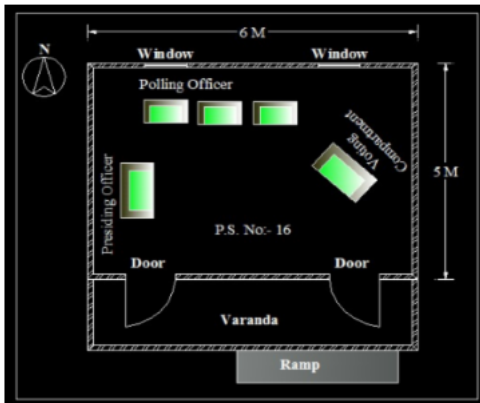

নিৰ্বাচক পঞ্জীয়ন বিষয়াৰ স্বাক্ষৰ

Nazri Naksha

Google Map View

Polling Station Building Front View

ভোটগ্রহন কেন্দ্ৰৰ সন্মুখৰ দৃশ্য

Cad View

Key MAP View

#2 1 নাম : সুদৰ্শন গগৈ পিতাৰ নাম: আনিত গগৈ ঘৰ নং : ৮ বয়স : 31 লিঙ্গ : পুৰুষ	CLT6873020	ফটো উপলব্ধ	2 নাম : পদ্মা গগৈ স্বামীৰ নাম: মহেন্দ্ৰ গগৈ ঘৰ নং : ১ বয়স : 78 লিঙ্গ : মহিলা	CLT0006987	ফটো উপলব্ধ	3 নাম : কমল গগৈ পিতাৰ নাম: মহেন্দ্ৰ গগৈ ঘৰ নং : ১ বয়স : 50 লিঙ্গ : পুৰুষ	CLT0006988	ফটো উপলব্ধ
4 নাম : সংগীতা হাজৰিকা স্বামীৰ নাম: কমল গগৈ ঘৰ নং : ১ বয়স : 47 লিঙ্গ : মহিলা	CLT0006989	ফটো উপলব্ধ	5 নাম : ৰুমী গগৈ স্বামীৰ নাম: বীৰেন গগৈ ঘৰ নং : ১ বয়স : 46 লিঙ্গ : মহিলা	CLT0006990	ফটো উপলব্ধ	6 নাম : অৰবিন্দ গগৈ পিতাৰ নাম: মহেন্দ্ৰ গগৈ ঘৰ নং : ১ বয়স : 45 লিঙ্গ : পুৰুষ	CLT0006991	ফটো উপলব্ধ
7 নাম : জ্যোতি বৰা গগৈ স্বামীৰ নাম: অৰবিন্দ গগৈ ঘৰ নং : ১ বয়স : 40 লিঙ্গ : মহিলা	CLT1571739	ফটো উপলব্ধ	8 নাম : টিংকু গগৈ পিতাৰ নাম: সদানন্দ গগৈ ঘৰ নং : 1 গ বয়স : 34 লিঙ্গ : পুৰুষ	CKF0208512	ফটো উপলব্ধ	9 নাম : পিংকু গগৈ পিতাৰ নাম: সদানন্দ গগৈ ঘৰ নং : 1 গ বয়স : 34 লিঙ্গ : পুৰুষ	CKF0208504	ফটো উপলব্ধ
10 নাম : আকাশদীপ গগৈ পিতাৰ নাম: কমল গগৈ ঘৰ নং : ১ বয়স : 26 লিঙ্গ : পুৰুষ	CLT0176883	ফটো উপলব্ধ	11 নাম : নিতুমনি গগৈ স্বামীৰ নাম: বাবলু গগৈ ঘৰ নং : 1 গ বয়স : 29 লিঙ্গ : মহিলা	VIV0145698	ফটো উপলব্ধ	12 নাম : অঞ্জু মনি গগৈ অন্যান্য: টিংকু গগৈ ঘৰ নং : 1 গ বয়স : 56 লিঙ্গ : মহিলা	VIV0146787	ফটো উপলব্ধ
13 নাম : অনিল গগৈ পিতাৰ নাম: গৌন্ধিয়া গগৈ ঘৰ নং : 1 গ বয়স : 61 লিঙ্গ : পুৰুষ	CLT2240495	ফটো উপলব্ধ	14 নাম : বনু গগৈ স্বামীৰ নাম: অনিল গগৈ ঘৰ নং : 1 গ বয়স : 53 লিঙ্গ : মহিলা	CLT2240508	ফটো উপলব্ধ	15 নাম : বাবু গগৈ পিতাৰ নাম: অনিল গগৈ ঘৰ নং : 1 গ বয়স : 32 লিঙ্গ : পুৰুষ	CLT2242128	ফটো উপলব্ধ
16 নাম : সত্যজিত গগৈ পিতাৰ নাম: অনিল গগৈ ঘৰ নং : 1 গ বয়স : 29 লিঙ্গ : পুৰুষ	CLT0334128	ফটো উপলব্ধ	17 নাম : ধৰ্মেশ্বৰ গগৈ অন্যান্য: বিৰেন গগৈ ঘৰ নং : 1 ক বয়স : 70 লিঙ্গ : পুৰুষ	CLT0538595	ফটো উপলব্ধ	18 নাম : বীৰেন গগৈ পিতাৰ নাম: লুহাই গগৈ ঘৰ নং : ১ ক বয়স : 52 লিঙ্গ : পুৰুষ	CLT0006993	ফটো উপলব্ধ
19 নাম : বীৰেন গগৈ পিতাৰ নাম: লুহাই গগৈ ঘৰ নং : ১ ক বয়স : 49 লিঙ্গ : পুৰুষ	CLT0006994	ফটো উপলব্ধ	20 নাম : নিৰদা গগৈ স্বামীৰ নাম: বীৰেন গগৈ ঘৰ নং : ১ ক বয়স : 47 লিঙ্গ : মহিলা	CLT0006995	ফটো উপলব্ধ	21 নাম : জুন গগৈ পিতাৰ নাম: বিমান গগৈ ঘৰ নং : ১ খ বয়স : 40 লিঙ্গ : পুৰুষ	CLT1341920	ফটো উপলব্ধ
22 নাম : পৰি গগৈ স্বামীৰ নাম: জুন গগৈ ঘৰ নং : ১ বয়স : 32 লিঙ্গ : মহিলা	CLT0006996	ফটো উপলব্ধ	23 নাম : ভুবন গগৈ পিতাৰ নাম: মূৰুলী গগৈ ঘৰ নং : ২ বয়স : 62 লিঙ্গ : পুৰুষ	CLT0006998	ফটো উপলব্ধ	24 নাম : ৰূপা গগৈ স্বামীৰ নাম: ভুবন গগৈ ঘৰ নং : ২ বয়স : 59 লিঙ্গ : মহিলা	CLT0007000	ফটো উপলব্ধ
25 নাম : ৰশ্মি গগৈ পিতাৰ নাম: দেউকন গগৈ ঘৰ নং : ২ বয়স : 55 লিঙ্গ : মহিলা	CLT0007001	ফটো উপলব্ধ	26 নাম : স্বপনা গগৈ পিতাৰ নাম: দেউকন গগৈ ঘৰ নং : ২ বয়স : 52 লিঙ্গ : মহিলা	CLT0007002	ফটো উপলব্ধ	27 নাম : সংগীতা শইকীয়া বৰা স্বামীৰ নাম: বনু বৰা ঘৰ নং : ২ বয়স : 37 লিঙ্গ : মহিলা	CLT0227132	ফটো উপলব্ধ
28 নাম : দেৱাশীষ গগৈ পিতাৰ নাম: ভূৰন গগৈ ঘৰ নং : ২ বয়স : 36 লিঙ্গ : পুৰুষ	CLT0007003	ফটো উপলব্ধ	29 নাম : শিখা মনি গগৈ পিতাৰ নাম: ভূৰন গগৈ ঘৰ নং : ০২ বয়স : 32 লিঙ্গ : মহিলা	CLT0340190	ফটো উপলব্ধ	30 নাম : কল্যান গগৈ পিতাৰ নাম: ভূৰন গগৈ ঘৰ নং : ২ বয়স : 29 লিঙ্গ : পুৰুষ	CLT0340273	ফটো উপলব্ধ