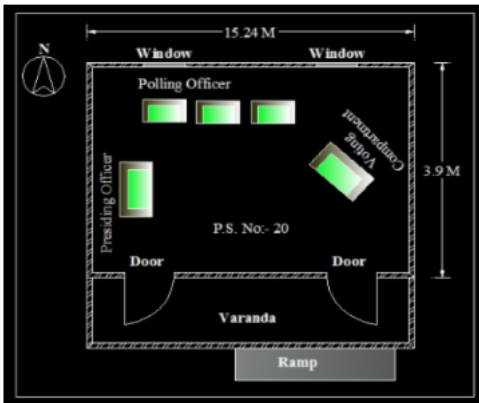

নিৰ্বাচক পঞ্জীয়ন বিষয়াৰ স্বাক্ষৰ

Nazri Naksha

Google Map View

Polling Station Building Front View

ভোটগ্ৰহন কেন্দ্ৰৰ সন্মুখৰ দৃশ্য

Cad View

Key MAP View

1 নাম : দিগন্ত কছাৰী পিতাৰ নাম: উপেন্দ্ৰ নাথ কছাৰী ঘৰ নং : 0 বয়স : 35 লিঙ্গ : পুৰুষ	CLT1740869 ফটো উপলব্ধ	2 নাম : দীপাঞ্জলী গগৈ কছাৰী স্বামীৰ নাম: দিগন্ত কছাৰী ঘৰ নং : 0 বয়স : 28 লিঙ্গ : মহিলা	CLT0025106 ফটো উপলব্ধ	E 3 নাম : পুতলা বেগম পিতাৰ নাম: নুৰুদ্দিন আলি ঘৰ নং : 1 বয়স : 62 লিঙ্গ : মহিলা	CLT1734594 ফটো উপলব্ধ
4 নাম : বাবুজান আলি পিতাৰ নাম: নুৰুদ্দিন আলি ঘৰ নং : 1 বয়স : 61 লিঙ্গ : পুৰুষ	CLT1734572 ফটো উপলব্ধ	5 নাম : বুমেনা বেগম স্বামীৰ নাম: বাবুজান আলি ঘৰ নং : 1 বয়স : 51 লিঙ্গ : মহিলা	CLT1734583 ফটো উপলব্ধ	S 6 নাম : বুবীনা বেগম পিতাৰ নাম: বাবুজান আলি ঘৰ নং : 1 বয়স : 25 লিঙ্গ : মহিলা	CLT0488155 ফটো উপলব্ধ
7 নাম : বাজু আলি পিতাৰ নাম: বাবুজান আলি ঘৰ নং : 1 বয়স : 24 লিঙ্গ : পুৰুষ	CLT1734607 ফটো উপলব্ধ	8 নাম : মামনি বহুমান স্বামীৰ নাম: আজিজুৰ বহুমান ঘৰ নং : 01 বয়স : 22 লিঙ্গ : মহিলা	VIV0058289 ফটো উপলব্ধ	9 নাম : বানী খাটুন স্বামীৰ নাম: লুটফুৰ বহুমান ঘৰ নং : 1 বয়স : 38 লিঙ্গ : মহিলা	CLT0283820 ফটো উপলব্ধ
10 নাম : আজিজুৰ বহুমান পিতাৰ নাম: খলিলুৰ বহুমান ঘৰ নং : 1 কু বয়স : 33 লিঙ্গ : পুৰুষ	CLT0326975 ফটো উপলব্ধ	11 নাম : লুটফুৰ বহুমান পিতাৰ নাম: খেল্লিলোৰ বহুমান ঘৰ নং : 1 কু বয়স : 46 লিঙ্গ : পুৰুষ	CLT1734618 ফটো উপলব্ধ	12 নাম : লেটিফুৰ বহুমান পিতাৰ নাম: খেল্লিলোৰ বহুমান ঘৰ নং : 1 কু বয়স : 44 লিঙ্গ : পুৰুষ	CLT1734629 ফটো উপলব্ধ
13 নাম : বফিকুল হুছেইন পিতাৰ নাম: চেৰিফুল হুছেইন ঘৰ নং : 2 বয়স : 50 লিঙ্গ : পুৰুষ	CLT1734663 ফটো উপলব্ধ	14 নাম : আৰফিনা বেগম স্বামীৰ নাম: বফিকুল হুছেইন ঘৰ নং : 2 বয়স : 41 লিঙ্গ : মহিলা	CLT1740994 ফটো উপলব্ধ	15 নাম : এমি বেগম স্বামীৰ নাম: চাহাবউদ্দিন হুছেইন ঘৰ নং : 3 বয়স : 68 লিঙ্গ : মহিলা	CLT1734776 ফটো উপলব্ধ
16 নাম : আনাৰ বেগম স্বামীৰ নাম: ইমৰান আহমদ ঘৰ নং : 3 বয়স : 62 লিঙ্গ : মহিলা	CLT1734787 ফটো উপলব্ধ	17 নাম : নৰুল হুছেইন পিতাৰ নাম: হুছেইন আলি ঘৰ নং : 3 বয়স : 62 লিঙ্গ : পুৰুষ	CLT1734743 ফটো উপলব্ধ	18 নাম : গোলাপজান হুছেইন পিতাৰ নাম: হুছেইন আলি ঘৰ নং : 3 বয়স : 57 লিঙ্গ : পুৰুষ	CLT1734754 ফটো উপলব্ধ
19 নাম : চামচুদ্দিন আহমেদ পিতাৰ নাম: চাহাবুদ্দিন আহমেদ আহমেদ ঘৰ নং : 3 বয়স : 45 লিঙ্গ : পুৰুষ	CLT0392878 ফটো উপলব্ধ	20 নাম : ইনআৰা বেগম স্বামীৰ নাম: চামচুদ্দিন আহমেদ ঘৰ নং : 3 বয়স : 40 লিঙ্গ : মহিলা	CLT0363226 ফটো উপলব্ধ	21 নাম : বাবাকেৰি হুছেইন পিতাৰ নাম: হুছেইন আলি ঘৰ নং : 8 বয়স : 68 লিঙ্গ : পুৰুষ	CLT1734834 ফটো উপলব্ধ
22 নাম : সইদ মোঈনুল হকচৈয়দ মইনুল হক পিতাৰ নাম: মুহিবুল হক ঘৰ নং : 8 বয়স : 60 লিঙ্গ : পুৰুষ	CLT1734856 ফটো উপলব্ধ	23 নাম : হামিদা বেগম স্বামীৰ নাম: চৈয়দ মইনুল হক ঘৰ নং : 8 বয়স : 50 লিঙ্গ : মহিলা	CLT1734867 ফটো উপলব্ধ	24 নাম : ইলা বেগম স্বামীৰ নাম: বাবাকেৰি হুছেইন ঘৰ নং : 8 বয়স : 50 লিঙ্গ : মহিলা	CLT1734845 ফটো উপলব্ধ
25 নাম : ছাদ্দাম হুছেইন পিতাৰ নাম: বাবাকেৰি হুছেইন ঘৰ নং : 8 বয়স : 30 লিঙ্গ : পুৰুষ	CLT0134379 ফটো উপলব্ধ	26 নাম : চৈয়দা মাহফুজা হক পিতাৰ নাম: চৈয়দ মইনুল হক ঘৰ নং : 8 বয়স : 24 লিঙ্গ : মহিলা	CLT0488015 ফটো উপলব্ধ	27 নাম : সৈয়দ সৌফিকুল হুসৈন পিতাৰ নাম: তফজুল হুছেইন ঘৰ নং : 5 বয়স : 60 লিঙ্গ : পুৰুষ	CLT1734889 ফটো উপলব্ধ
28 নাম : বেহেনা বেগম স্বামীৰ নাম: চফিকুল হুছেইন ঘৰ নং : 5 বয়স : 48 লিঙ্গ : মহিলা	CLT1734890 ফটো উপলব্ধ	29 নাম : চৰফাৰাজ মুতাকিন হুছেইন পিতাৰ নাম: চফিকুল হুছেইন ঘৰ নং : 5 বয়স : 26 লিঙ্গ : পুৰুষ	CLT0189720 ফটো উপলব্ধ	30 নাম : ফিৰোজ বেগম স্বামীৰ নাম: চিৰাজুল আলম ঘৰ নং : 6 বয়স : 52 লিঙ্গ : মহিলা	CLT1734914 ফটো উপলব্ধ