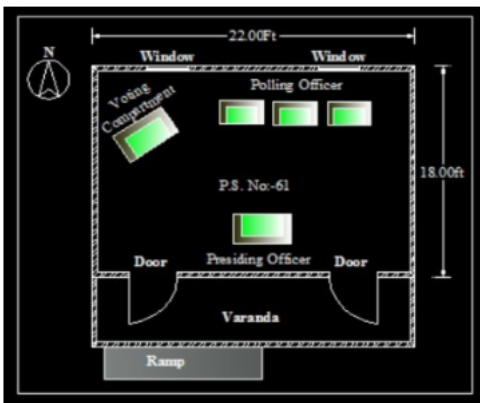

নিৰ্বাচক পঞ্জীয়ন বিষয়াৰ স্বাক্ষৰ

Nazri Naksha

Google Map View

Polling Station Building Front View

ভোটগ্ৰহন কেন্দ্ৰৰ সন্মুখৰ দৃশ্য

Cad View

Key MAP View

1 নাম : কৃষ্ণ ৰবী দাস পিতাৰ নাম: মনোৰবী দাস ঘৰ নং : 1 বয়স : 51 লিঙ্গ : পুৰুষ	DCZ4534581 ফটো উপলব্ধ	2 নাম : বেদঅংশু দত্ত পিতাৰ নাম: সীমান্ত দত্ত ঘৰ নং : 01 বয়স : 19 লিঙ্গ : পুৰুষ	VIV0137273 ফটো উপলব্ধ	3 নাম : ফজল আহমেদ পিতাৰ নাম: মিৰজান আলি ঘৰ নং : 1খ বয়স : 30 লিঙ্গ : পুৰুষ	DCZ0175836 ফটো উপলব্ধ
4 নাম : বৰ্ণমালা শইকীয়া বেগম স্বামীৰ নাম: ফজল আহমেদ ঘৰ নং : 1খ বয়স : 29 লিঙ্গ : মহিলা	DCZ0175877 ফটো উপলব্ধ	5 নাম : স্নাতা বৰুৱা স্বামীৰ নাম: বুধেন গগৈ ঘৰ নং : 1খ বয়স : 45 লিঙ্গ : মহিলা	DCZ1115682 ফটো উপলব্ধ	E 6 নাম : বুধেন গগৈ পিতাৰ নাম: বিৰেন গগৈ ঘৰ নং : 1খ বয়স : 35 লিঙ্গ : পুৰুষ	DCZ0401265 ফটো উপলব্ধ
7 নাম : বুবল বেগম স্বামীৰ নাম: হাচিত আলি ঘৰ নং : 0 বয়স : 61 লিঙ্গ : মহিলা	DCZ4534649 ফটো উপলব্ধ	8 নাম : খলিল চেক পিতাৰ নাম: মনফ চেক ঘৰ নং : 0 বয়স : 55 লিঙ্গ : পুৰুষ	DCZ0085597 ফটো উপলব্ধ	9 নাম : ছাহেৰা বেগম স্বামীৰ নাম: খলিল চেক ঘৰ নং : 0 বয়স : 49 লিঙ্গ : মহিলা	DCZ0085639 ফটো উপলব্ধ
10 নাম : মাজনী বেগম স্বামীৰ নাম: হামিদ আলি ঘৰ নং : 0 বয়স : 46 লিঙ্গ : মহিলা	DCZ4534661 ফটো উপলব্ধ	11 নাম : মোন্বা আলি মাতৃৰ নাম: বুলবুল বেগম ঘৰ নং : 0 বয়স : 46 লিঙ্গ : পুৰুষ	DCZ4534683 ফটো উপলব্ধ	12 নাম : মুছলিমা বেগম স্বামীৰ নাম: মুন্না আলি ঘৰ নং : 0 বয়স : 43 লিঙ্গ : মহিলা	DCZ4534672 ফটো উপলব্ধ
13 নাম : পাপু আলি পিতাৰ নাম: হাদিছ আলি ঘৰ নং : 0 বয়স : 35 লিঙ্গ : পুৰুষ	DCZ0401661 ফটো উপলব্ধ	14 নাম : হবিবৰ চেক পিতাৰ নাম: খলিল চেক ঘৰ নং : 0 বয়স : 30 লিঙ্গ : পুৰুষ	DCZ0085969 ফটো উপলব্ধ	15 নাম : অফতাব আলি পিতাৰ নাম: চুনা আলি ঘৰ নং : 0 বয়স : 29 লিঙ্গ : পুৰুষ	DCZ0247486 ফটো উপলব্ধ
16 নাম : আছিফা বেগম স্বামীৰ নাম: হবিবৰ শেখ ঘৰ নং : 0 বয়স : 29 লিঙ্গ : মহিলা	DCZ0247460 ফটো উপলব্ধ	17 নাম : চফিক আলি মাতৃৰ নাম: মাজনী বেগম ঘৰ নং : 0 বয়স : 29 লিঙ্গ : পুৰুষ	DCZ0491258 ফটো উপলব্ধ	18 নাম : হাফিজৰ শেখ পিতাৰ নাম: খলিল শেখ ঘৰ নং : 0 বয়স : 25 লিঙ্গ : পুৰুষ	DCZ0256842 ফটো উপলব্ধ
19 নাম : জাচিদ আহমেদ পিতাৰ নাম: চগিৰ আহমেদ ঘৰ নং : 0 বয়স : 24 লিঙ্গ : পুৰুষ	DCZ0494898 ফটো উপলব্ধ	20 নাম : জাহানা বেগম স্বামীৰ নাম: চেলিম হুছেইন ঘৰ নং : 0 বয়স : 36 লিঙ্গ : মহিলা	DCZ0586156 ফটো উপলব্ধ	21 নাম : মেহেজবিন বেগম পিতাৰ নাম: চুনা আলি ঘৰ নং : 0 বয়স : 26 লিঙ্গ : মহিলা	DCZ0490318 ফটো উপলব্ধ
22 নাম : মঃ চুনা আলি পিতাৰ নাম: মুচাহিত আলি ঘৰ নং : 0 বয়স : 53 লিঙ্গ : পুৰুষ	DCZ4544483 ফটো উপলব্ধ	23 নাম : ৰাহিলা বেগম স্বামীৰ নাম: চুনা আলি ঘৰ নং : 0 বয়স : 51 লিঙ্গ : মহিলা	DCZ4544494 ফটো উপলব্ধ	24 নাম : প্ৰিতী চমুৱা স্বামীৰ নাম: ঘনশ্যাম চমুৱা ঘৰ নং : 8 বয়স : 68 লিঙ্গ : মহিলা	DCZ4458030 ফটো উপলব্ধ
25 নাম : ফিৰমা দাস স্বামীৰ নাম: ৰত্নেশ্বৰ দাস ঘৰ নং : 8 বয়স : 53 লিঙ্গ : মহিলা	DCZ4534729 ফটো উপলব্ধ	26 নাম : দেবজিত দাস মাতৃৰ নাম: ফিৰুমা দাস ঘৰ নং : 8 বয়স : 35 লিঙ্গ : পুৰুষ	DCZ4534718 ফটো উপলব্ধ	E 27 নাম : মহেশ্বৰী দাস স্বামীৰ নাম: তেৱলো দাস ঘৰ নং : 5 বয়স : 91 লিঙ্গ : মহিলা	DCZ4534741 ফটো উপলব্ধ
28 নাম : ক্ষিতিশ দাস পিতাৰ নাম: ভেবলো দাস ঘৰ নং : 5 বয়স : 59 লিঙ্গ : পুৰুষ	DCZ4534730 ফটো উপলব্ধ	29 নাম : প্ৰাণজিত দাস পিতাৰ নাম: ভেবলো দাস ঘৰ নং : 5 বয়স : 56 লিঙ্গ : পুৰুষ	DCZ4534763 ফটো উপলব্ধ	30 নাম : মনিকা দাস স্বামীৰ নাম: ক্ষিতিশ দাস ঘৰ নং : 5 বয়স : 53 লিঙ্গ : মহিলা	DCZ4534752 ফটো উপলব্ধ