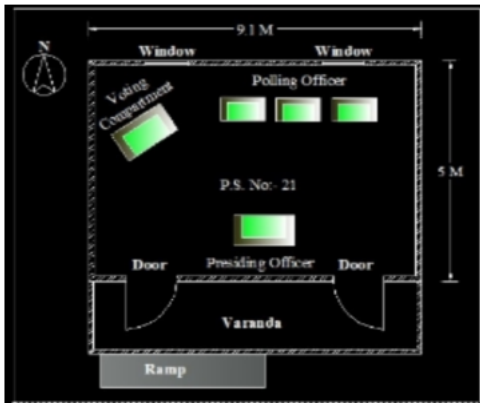

নিৰ্বাচক পঞ্জীয়ন বিষয়াৰ স্বাক্ষৰ

Nazri Naksha

Google Map View

Polling Station Building Front View

ভোটগ্ৰহন কেন্দ্ৰৰ সন্মুখৰ দৃশ্য

Cad View

Key MAP View

<p>S 1 CLT1841754</p> <p>নাম : ববীমনি কছাৰী স্বামীৰ নাম : ডিব্ৰু গগৈ ঘৰ নং : 000 বয়স : 42 লিঙ্গ : মহিলা</p> <p>ফটো উপলব্ধ</p>	<p># 2 VIV0129197</p> <p>নাম : জনাৰ্দন কছাৰী পিতাৰ নাম : লাচিত কছাৰী ঘৰ নং : 104 বয়স : 19 লিঙ্গ : পুৰুষ</p> <p>ফটো উপলব্ধ</p>	<p>3 CLT1834588</p> <p>নাম : সৰোজ দূৰৰা স্বামীৰ নাম : মইনা দূৰৰা ঘৰ নং : 1 বয়স : 73 লিঙ্গ : মহিলা</p> <p>ফটো উপলব্ধ</p>
<p>4 CLT1834599</p> <p>নাম : শিৱপ্ৰসাদ দূৰৰা পিতাৰ নাম : মইনা দূৰৰা ঘৰ নং : 1 বয়স : 45 লিঙ্গ : পুৰুষ</p> <p>ফটো উপলব্ধ</p>	<p>#2 5 CLT1834624</p> <p>নাম : চন্দ্ৰ কান্ত গগৈ পিতাৰ নাম : বুদ্ধেশ্বৰ গগৈ ঘৰ নং : 2 বয়স : 55 লিঙ্গ : পুৰুষ</p> <p>ফটো উপলব্ধ</p>	<p>6 CLT1834635</p> <p>নাম : যতিন গগৈ পিতাৰ নাম : বুদ্ধেশ্বৰ গগৈ ঘৰ নং : 2 বয়স : 50 লিঙ্গ : পুৰুষ</p> <p>ফটো উপলব্ধ</p>
<p>7 CLT1834646</p> <p>নাম : অনিমা গগৈ স্বামীৰ নাম : চন্দ্ৰ গগৈ ঘৰ নং : 2 বয়স : 47 লিঙ্গ : মহিলা</p> <p>ফটো উপলব্ধ</p>	<p>8 CLT1572505</p> <p>নাম : অনিতা গগৈ স্বামীৰ নাম : যতিন গগৈ ঘৰ নং : 2 বয়স : 38 লিঙ্গ : মহিলা</p> <p>ফটো উপলব্ধ</p>	<p>9 CLT1834657</p> <p>নাম : ৰূপাই কছাৰী পিতাৰ নাম : দুম কছাৰী ঘৰ নং : 9 বয়স : 75 লিঙ্গ : পুৰুষ</p> <p>ফটো উপলব্ধ</p>
<p>E 10 CLT1834668</p> <p>নাম : বিমলা কছাৰী স্বামীৰ নাম : ৰূপাই কছাৰী ঘৰ নং : 9 বয়স : 70 লিঙ্গ : মহিলা</p> <p>ফটো উপলব্ধ</p>	<p>11 CLT0477901</p> <p>নাম : বিজু গগৈ কছাৰী স্বামীৰ নাম : মনজিত কছাৰী ঘৰ নং : 9 বয়স : 43 লিঙ্গ : মহিলা</p> <p>ফটো উপলব্ধ</p>	<p>12 CLT1834691</p> <p>নাম : মনোৰঞ্জন কছাৰী পিতাৰ নাম : ৰূপাই কছাৰী ঘৰ নং : 9 বয়স : 42 লিঙ্গ : পুৰুষ</p> <p>ফটো উপলব্ধ</p>
<p># 13 CLT1834704</p> <p>নাম : মোহন চন্দ্ৰ কছাৰী পিতাৰ নাম : ৰূপাই কছাৰী ঘৰ নং : 9 বয়স : 40 লিঙ্গ : পুৰুষ</p> <p>ফটো উপলব্ধ</p>	<p>14 CLT1834680</p> <p>নাম : বৰ্ণালী কছাৰী স্বামীৰ নাম : মুকুল কছাৰী ঘৰ নং : 9 বয়স : 40 লিঙ্গ : মহিলা</p> <p>ফটো উপলব্ধ</p>	<p>15 CLT1834715</p> <p>নাম : মনজিত কছাৰী পিতাৰ নাম : ৰূপাই কছাৰী ঘৰ নং : 9 বয়স : 38 লিঙ্গ : পুৰুষ</p> <p>ফটো উপলব্ধ</p>
<p>16 CLT1834726</p> <p>নাম : মইনা কছাৰী পিতাৰ নাম : ৰূপাই কছাৰী ঘৰ নং : 9 বয়স : 38 লিঙ্গ : পুৰুষ</p> <p>ফটো উপলব্ধ</p>	<p>17 CLT1572492</p> <p>নাম : পলি কছাৰী স্বামীৰ নাম : মোহন কছাৰী ঘৰ নং : 9 বয়স : 36 লিঙ্গ : মহিলা</p> <p>ফটো উপলব্ধ</p>	<p>18 VIV0082032</p> <p>নাম : ৰান বৰা স্বামীৰ নাম : মনোৰঞ্জন কছাৰী ঘৰ নং : 3 বয়স : 26 লিঙ্গ : মহিলা</p> <p>ফটো উপলব্ধ</p>
<p>19 VIV0039073</p> <p>নাম : নয়ন জ্যোতি কছাৰী পিতাৰ নাম : মুকুল কছাৰী ঘৰ নং : 03 বয়স : 20 লিঙ্গ : পুৰুষ</p> <p>ফটো উপলব্ধ</p>	<p>20 CLT1834737</p> <p>নাম : নীপা বৰা স্বামীৰ নাম : বুলেন বৰা ঘৰ নং : 8 বয়স : 55 লিঙ্গ : মহিলা</p> <p>ফটো উপলব্ধ</p>	<p>21 CLT0395046</p> <p>নাম : হেমন্ত বৰা পিতাৰ নাম : ৰমেন বৰা ঘৰ নং : 8 বয়স : 29 লিঙ্গ : পুৰুষ</p> <p>ফটো উপলব্ধ</p>
<p>22 CLT0248591</p> <p>নাম : সীমান্ত বৰা পিতাৰ নাম : বলেন বৰা ঘৰ নং : 8 বয়স : 27 লিঙ্গ : পুৰুষ</p> <p>ফটো উপলব্ধ</p>	<p>23 CLT0477828</p> <p>নাম : দৃষ্টি প্ৰিয়া শইকীয়া বৰা স্বামীৰ নাম : সীমান্ত বৰা ঘৰ নং : 08 বয়স : 24 লিঙ্গ : মহিলা</p> <p>ফটো উপলব্ধ</p>	<p>24 CLT1834748</p> <p>নাম : হেমধৰ হাজৰিকা পিতাৰ নাম : মঠৰাম হাজৰিকা ঘৰ নং : 5 বয়স : 70 লিঙ্গ : পুৰুষ</p> <p>ফটো উপলব্ধ</p>
<p>25 CLT1834759</p> <p>নাম : বুল হাজৰিকা স্বামীৰ নাম : হেমধৰ হাজৰিকা ঘৰ নং : 5 বয়স : 55 লিঙ্গ : মহিলা</p> <p>ফটো উপলব্ধ</p>	<p>26 CLT1834771</p> <p>নাম : প্ৰনিতা হাজৰিকা পিতাৰ নাম : হেমধৰ হাজৰিকা ঘৰ নং : 5 বয়স : 35 লিঙ্গ : মহিলা</p> <p>ফটো উপলব্ধ</p>	<p>27 CLT1834793</p> <p>নাম : সৰোজ কছাৰী স্বামীৰ নাম : ক'লাৰাম কছাৰী ঘৰ নং : 6 বয়স : 78 লিঙ্গ : মহিলা</p> <p>ফটো উপলব্ধ</p>
<p>28 CLT1834817</p> <p>নাম : নৱজ্যোতি বড়া পিতাৰ নাম : ক'লাৰাম কছাৰী ঘৰ নং : 6 বয়স : 49 লিঙ্গ : পুৰুষ</p> <p>ফটো উপলব্ধ</p>	<p>29 CLT0414086</p> <p>নাম : আৰতী শইকীয়া বৰা স্বামীৰ নাম : নৱজ্যোতি বৰা ঘৰ নং : 6 বয়স : 40 লিঙ্গ : মহিলা</p> <p>ফটো উপলব্ধ</p>	<p>30 VIV0159632</p> <p>নাম : দিহীত শইকীয়া পিতাৰ নাম : যোগেন শইকীয়া ঘৰ নং : 06 বয়স : 21 লিঙ্গ : পুৰুষ</p> <p>ফটো উপলব্ধ</p>